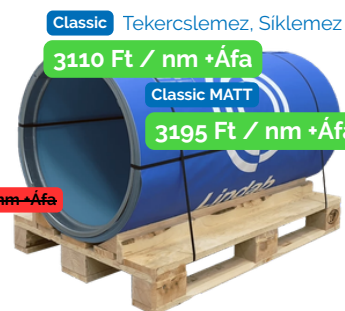

FOP-CO és tekercslemez

Classic ~~4245 Ft / nm + Áfa~~
Nem perforált, siktábla és tekercs esetén
Classic MATT ~~4260 Ft / nm + Áfa~~
Nem perforált, siktábla és tekercs esetén