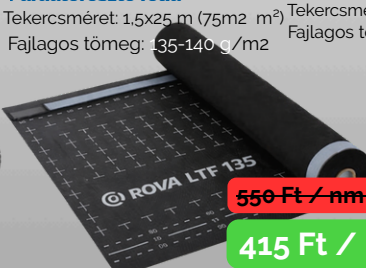

LTF 135

Páraáteresztő fólia

Tekercsméret: 1,5x25 m (75 m²)

Fajlagos tömeg: 135-140 g/m²