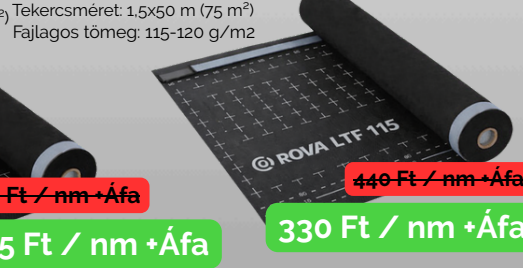

Tekercsméret: 1,5x25 m (75 m²)

Fajlagos tömeg: 135-140 g/m²

LTF 115

Páraáteresztő fólia

Tekercsméret: 1,5x50 m (75 m²)

Fajlagos tömeg: 115-120 g/m²

15%
kedvezmény