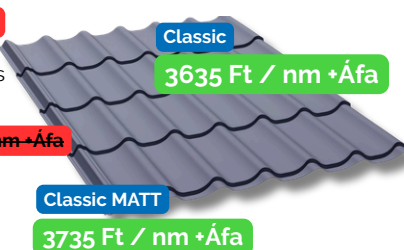

ROVA®

NYÁRI SZEZON AKCIÓ

0.5 VTG.

LPA-L

Classic ~~4850 Ft / nm + Áfa~~
 (035) Grafitzürke,
 (434) Barna, (742) Téglaavörös
 (758) Sötétbordó

Classic MATT ~~4980 Ft / nm + Áfa~~
 (743) Téglaavörös,
 (088) Sötétszürke
 Cserepeslemez

Classic MATT
3735 Ft / nm + Áfa

0.5 VTG.

LTP/ LVP 20

Classic ~~4760 Ft / nm + Áfa~~
Classic, filces ~~4760 Ft / nm + Áfa~~
 (022) Világosszürke, (010) Fehér,
 (035) Grafitzürke, (152) Sárga,
 (412) Tűzpiros, (524) Sötétkék
 Trapézlemez