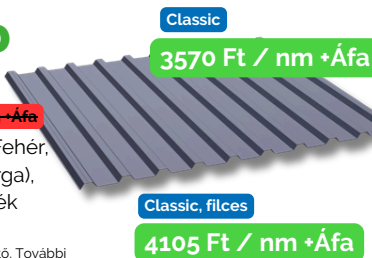

ROVA®

NYÁRI SZEZON AKCIÓ

0.5 VTG.

LPA-L

Classic ~~4850 Ft / nm + Áfa~~
 (035) Grafitzürke,
 (434) Barna, (742) Téglaavörös
 (758) Sötétbordó

Classic MATT ~~4980 Ft / nm + Áfa~~
 (743) Téglaavörös,
 (088) Sötétszürke
 Cserepeslemez

Classic MATT
3735 Ft / nm + Áfa

0.5 VTG.

LTP/ LVP 20

Classic ~~4760 Ft / nm + Áfa~~
Classic, filces ~~4760 Ft / nm + Áfa~~
 (022) Világosszürke, (010) Fehér,
 (035) Grafitzürke, (152) Sárga,
 (412) Tűzpiros, (524) Sötétkék
 Trapézlemez