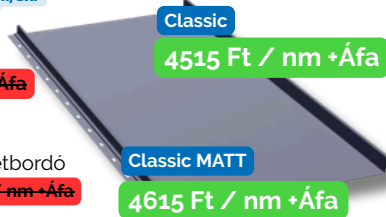

*A sötétek szín a készlet erejéig elérhető. További információért keresse területi képviselőnket.

0.5 VTG.

ROCA KÉSZLET KISÖPRÉS

Közüzalékos cserepeslemez

0.5 VTG.

SRP Click, SRP Click Dn, SRP Click W, SRP Click M

SRP CLICK

Classic ~~6020 Ft / nm + Áfa~~
 (035) Grafitzürke,
 (087) Sötétszürke,
 (412) Tűzpiros, (758) Sötétbordó
Classic MATT ~~6455 Ft / nm + Áfa~~
 (088) Sötétszürke
 Siklemez

0.5 VTG.

FOP-CO és tekercslemez