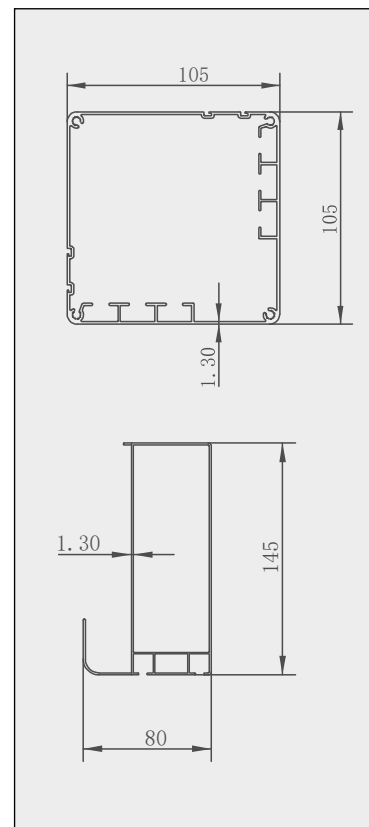

3 x 3 x 2,5 m SR OLIVER PERGOLA