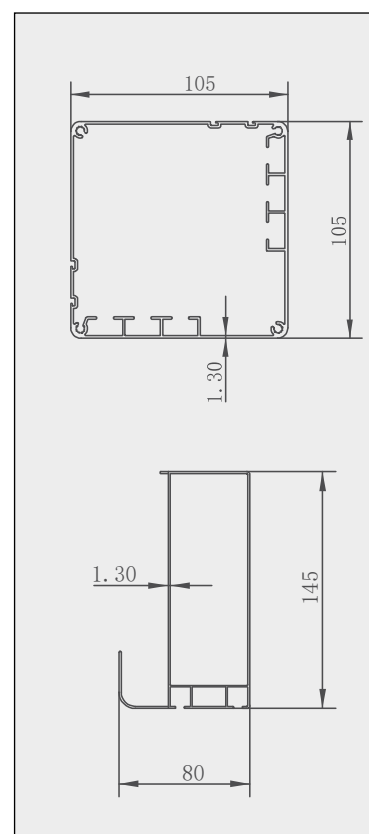

3 x 4 x 2,5 m SR OLIVER PERGOLA