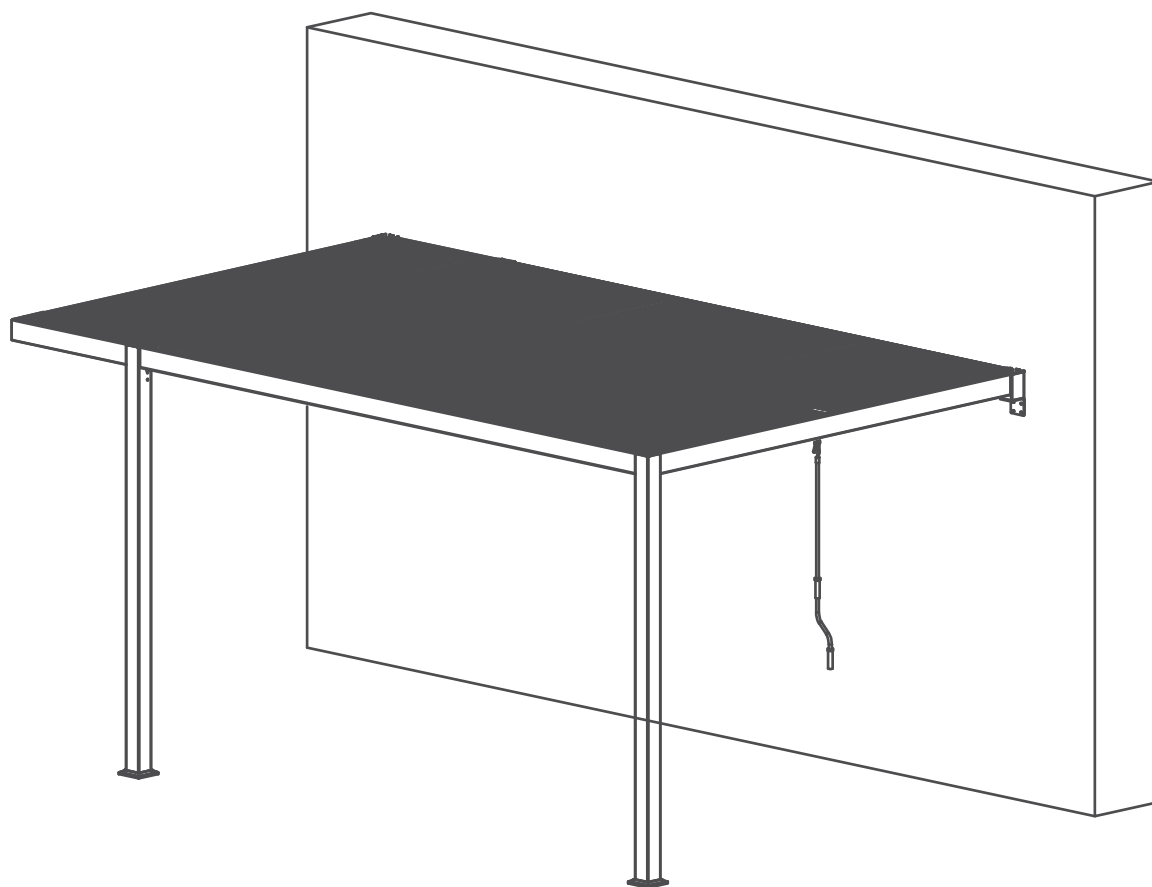

FALPERGOLA