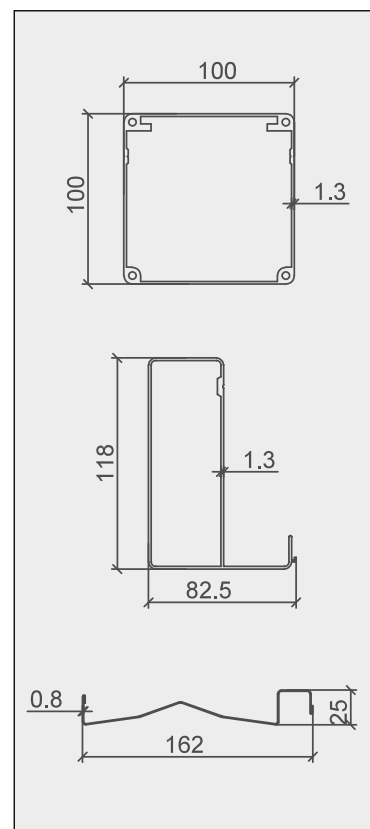

PERGOLA - MŰSZAKI INFORMÁCIÓK

3 x 5 x 2,4 m SR OLIVER PERGOLA