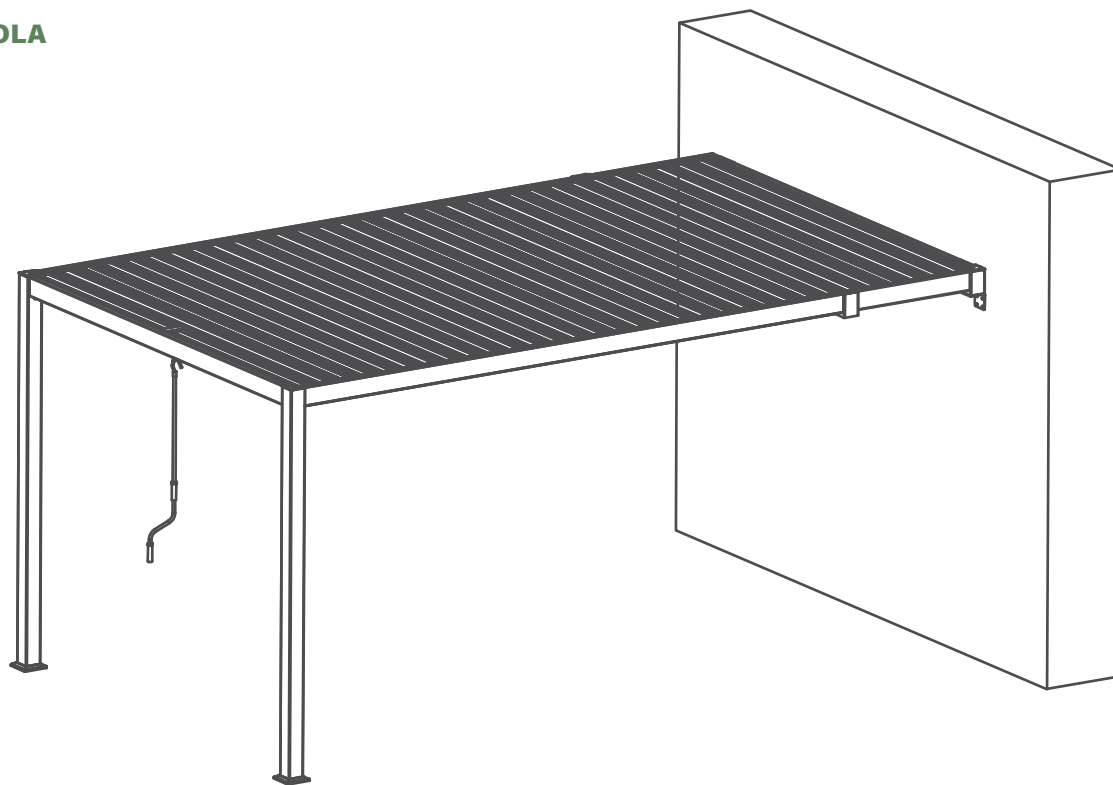

3 x 3 x 2,5 m SR OLIVER PERGOLA

3 x 4 x 2,5 m SR OLIVER PERGOLA

PERGOLA - MŰSZAKI INFORMÁCIÓK

3 x 5 x 2,4 m SR OLIVER PERGOLA

3 x 6 x 2,5 m SR OLIVER PERGOLA

FALPERGOLA

SR Oliver bioklimatikus pergola

Alumínium váz és acél zsaluzat, átalakító konzolla, 3 × 3 × 2,5 m, fekete