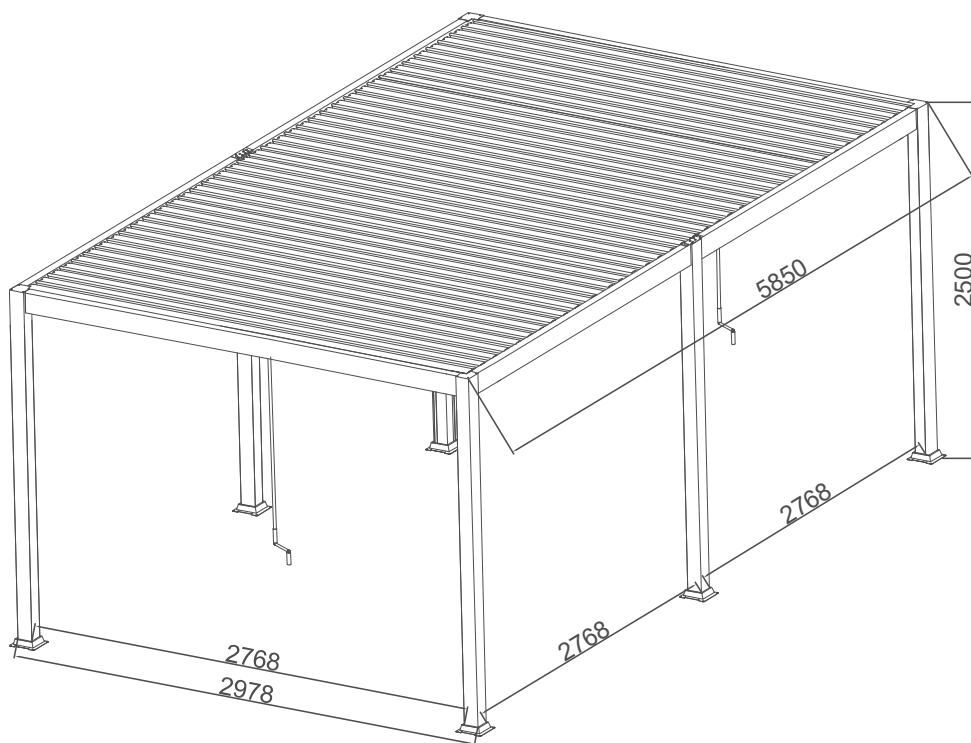

3 x 6 x 2,5 m SR OLIVER PERGOLA