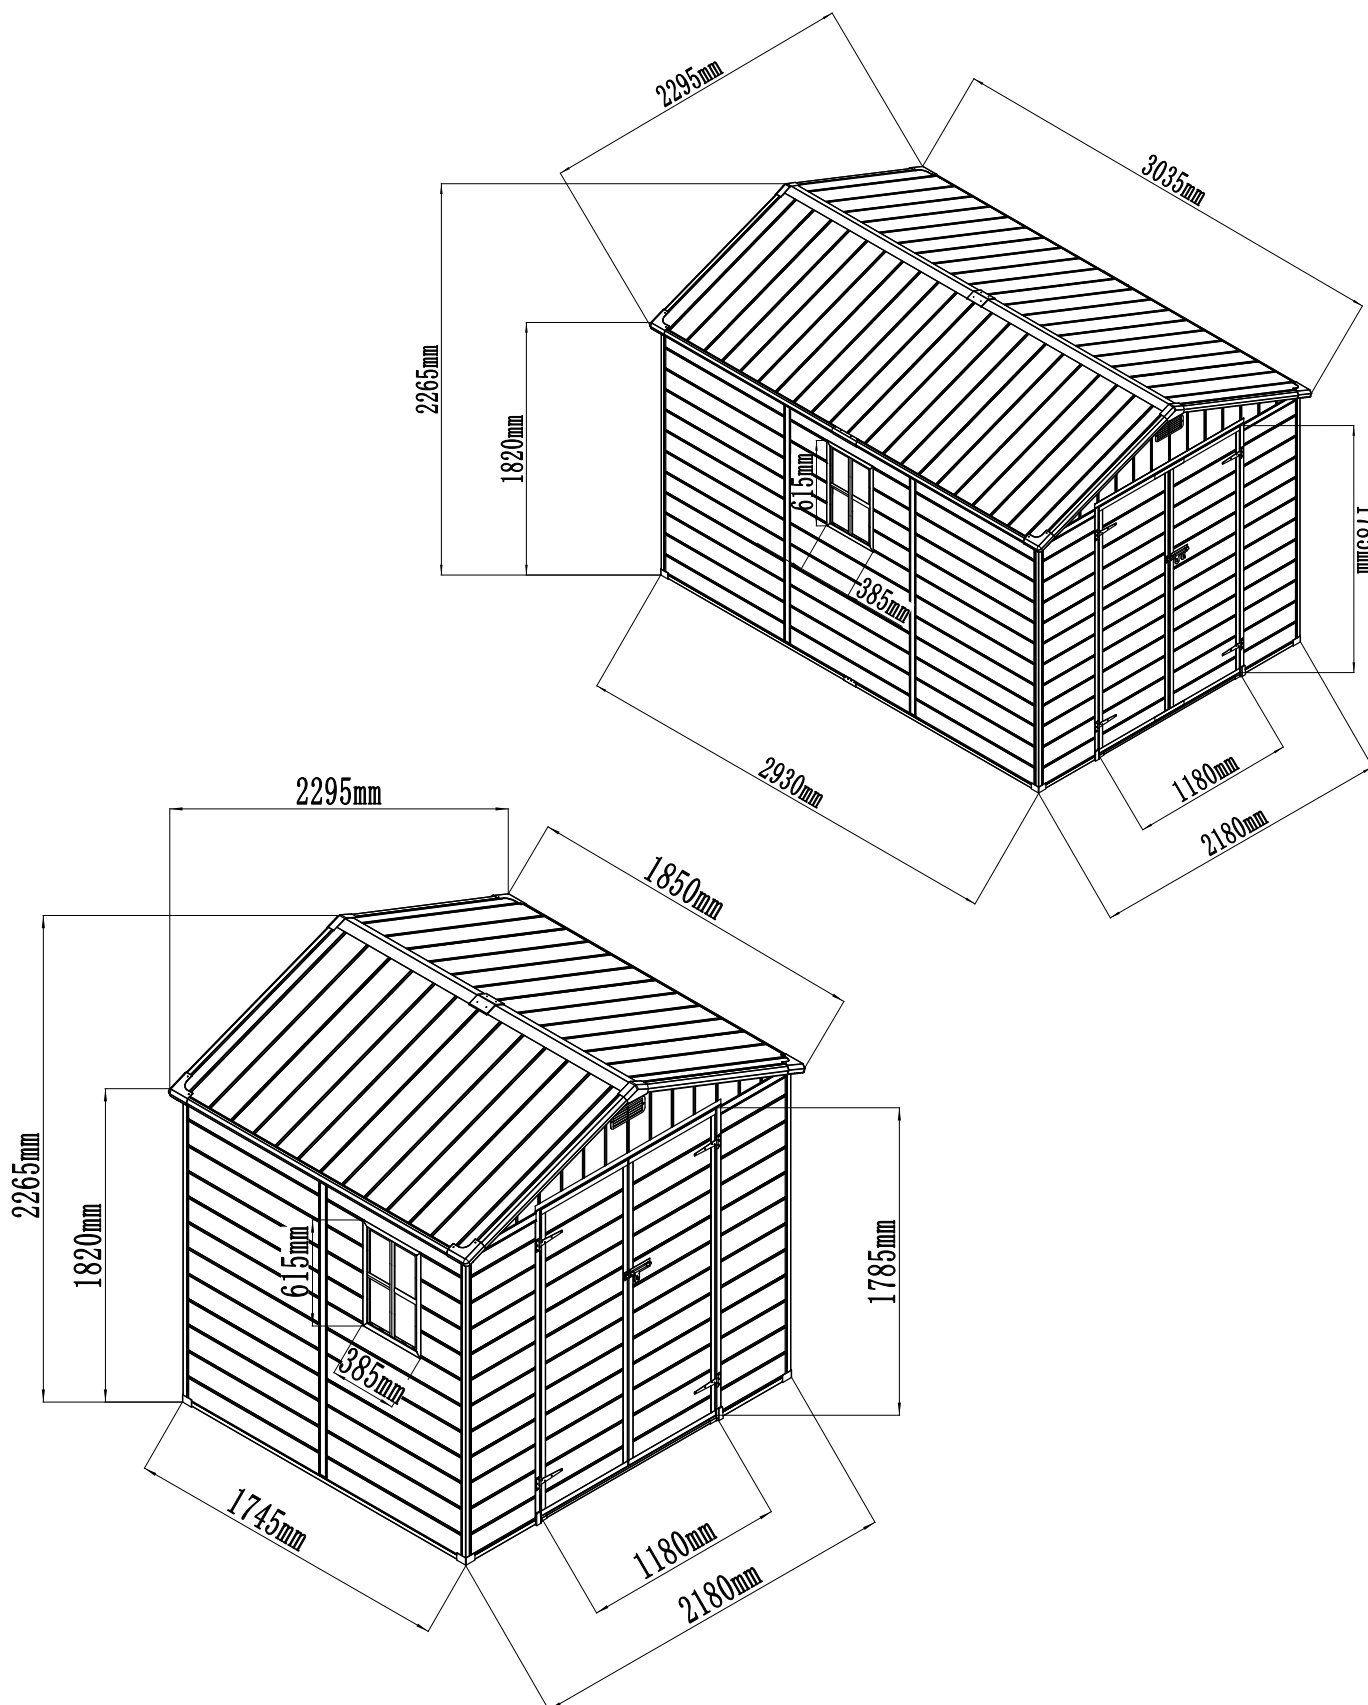

A műanyag szerszamos házak ideális választást jelentenek azok számára, akik gyorsan telepíthető, praktikus és könnyen kezelhető kültéri tárolót keresnek. Kiválóan alkalmasak kerti szerszámok, kisebb gépek, locsolási eszközök, párnák vagy egyéb szezonális kellékek elhelyezésére. Anyaguk előnye, hogy nem rozsdásodik, nem igényel festést vagy karbantartást és egyszerűen tisztán tartható.

A hosszú távú, biztonságos használat érdekében a házakat stabil, sík és teherbíró alapfelületre kell elhelyezni.