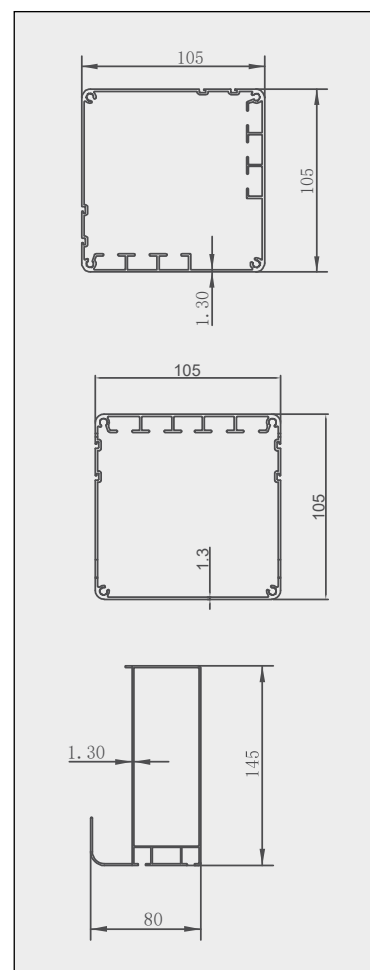

3 x 6 x 2,5 m SR OLIVER PERGOLA