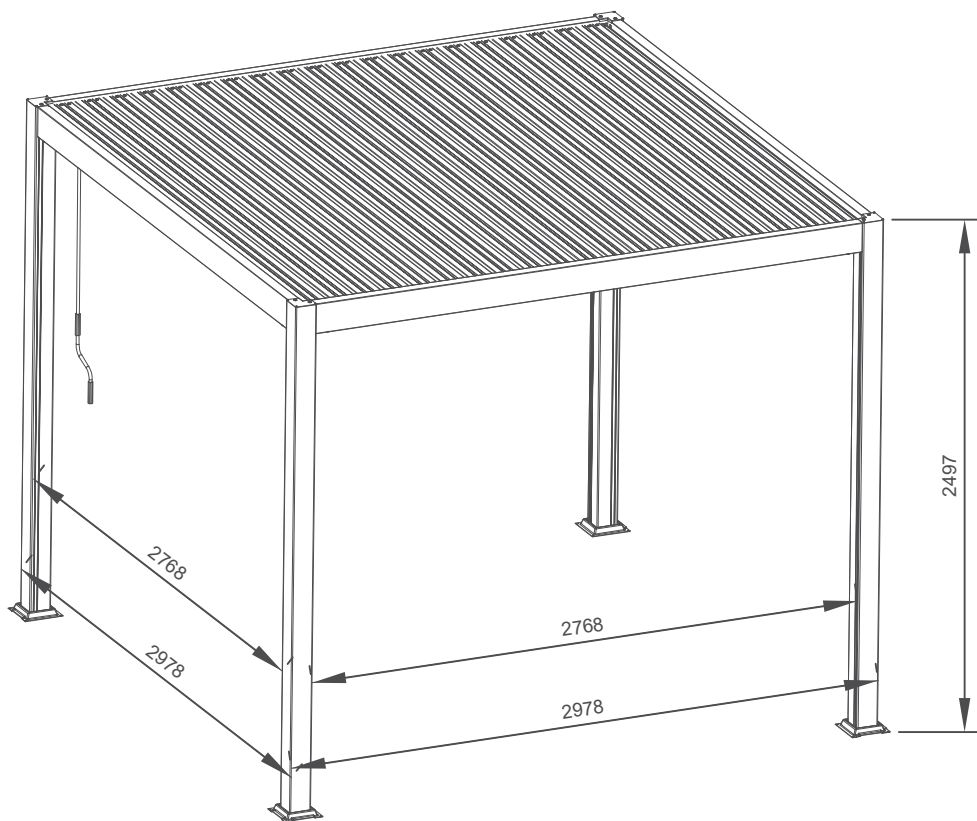

3 x 3 x 2,5 m SR OLIVER PERGOLA