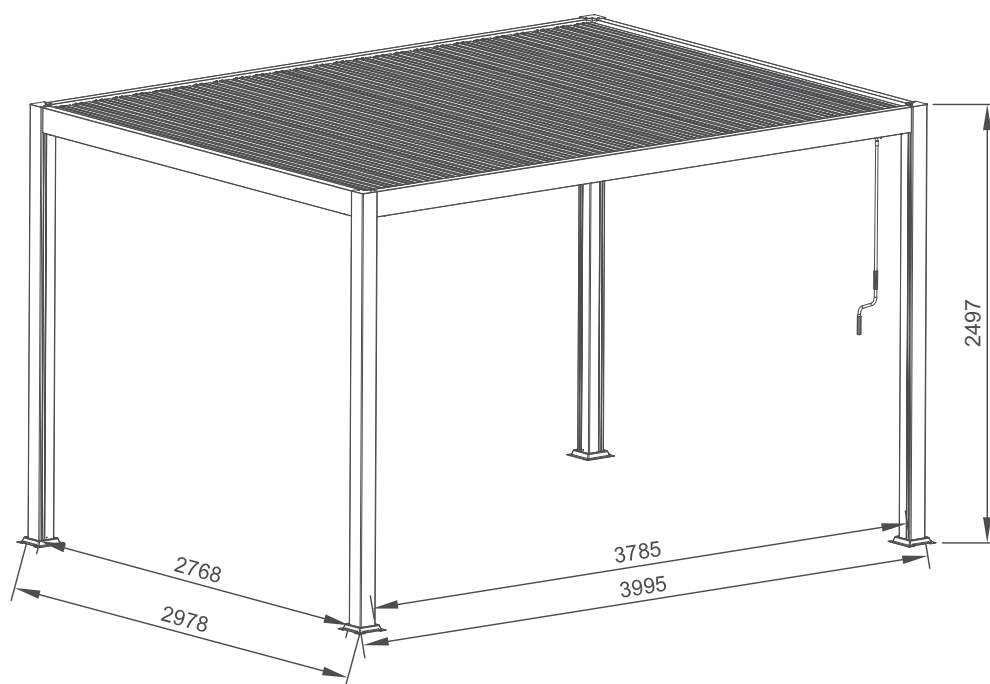

3 x 4 x 2,5 m SR OLIVER PERGOLA