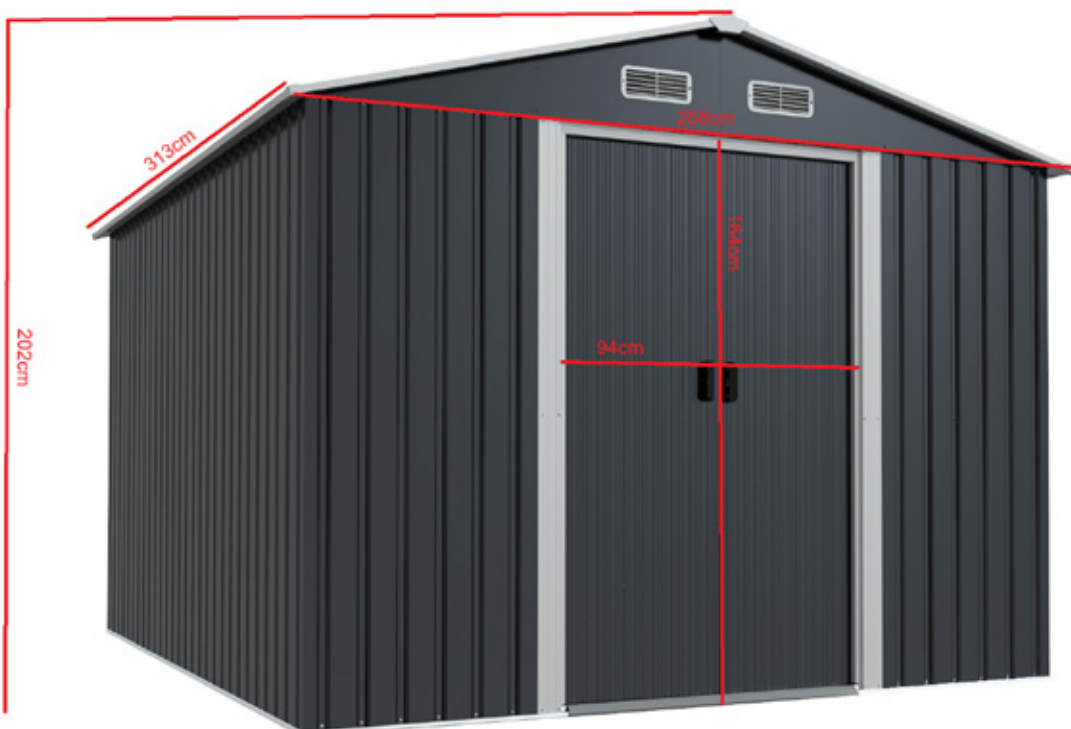

FÉM SZERSZÁMTÁROLÓK - MŰSZAKI INFORMÁCIÓK

A fém szerszámtárolók praktikus és tartós megoldást kínálnak a kerti eszközök, szerszámok, gépek és egyéb használati tárgyak rendezett tárolására. Stabil fémszerkezetüknek köszönhetően ellenállnak az időjárási hatásoknak, miközben védelmet nyújtanak a tárolt eszközök számára. Kompakt kialakításuk révén kisebb kertekben, udvarokon és teraszokon is jól elhelyezhetők, egyszerű, letisztult megjelenésükkel pedig könnyen illeszkednek a kültéri környezetbe.

FONTOS!

A tárolók padlót nem tartalmaznak, ezért minden esetben stabil, sík alagra szükséges telepíteni őket. A biztonságos használat érdekében a szerkezetet csavarozással kell az alaphoz rögzíteni, hogy erősebb szél esetén is stabilan a helyén maradjon.