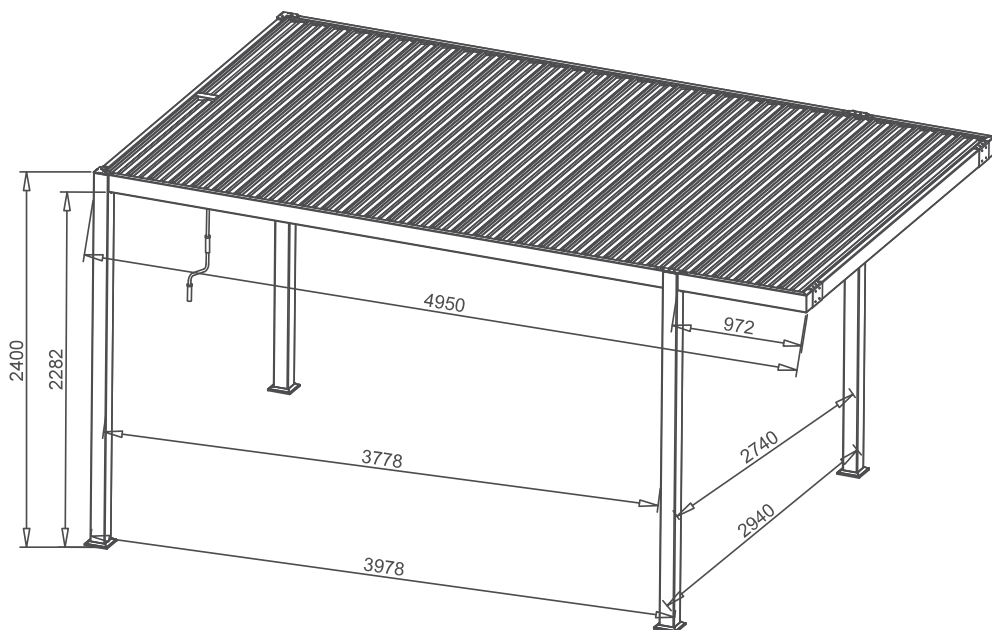

PERGOLA - MŰSZAKI INFORMÁCIÓK

3 x 5 x 2,4 m SR OLIVER PERGOLA