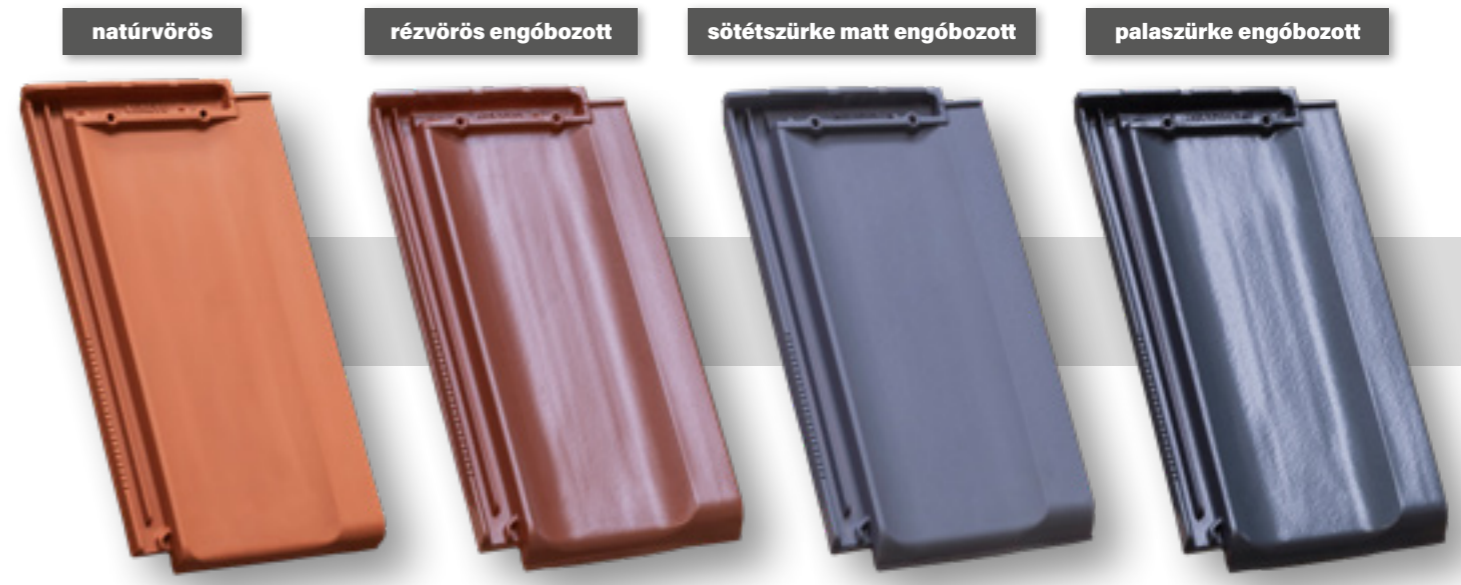

Tetőfelújítás kamatmentes részletre az Újháznál!

Az **Újház** és a **swissporTON** együttműködésének köszönhetően most könnyedén megvalósíthatod tetőfelújítási vagy új építési projektet. **Április 15. és június 30. között** a kampányban részt vevő kerámia tetőcserepeket akár 20 hónapos, kamatmentes részletfizetéssel szerezheted be, **0% THM** konstrukcióval az Újház kijelölt kereskedéseiben. Válogass az ajánlatok közül, és kérj személyre szabott konzultációt szakértő kollégáinktól – végig támogatunk a megvalósítás teljes folyamatában.

KERKA ALAPCSERÉP

A KERKA egyenesvágású hornyolt tetőcserép a hagyományos cserépfedések időtállóságát ötvözi a modern, letisztult megjelenéssel. Síknak ható felülete két markáns barázdával ad egységes és elegáns fedésképet. Az egyszeres fedésnek köszönhetően gazdaságos megoldást kínál, miközben ellenáll az időjárás kihívásainak.

- **Méret:** 205 × 400 × 21 mm
- **Súly:** 2,7 kg/db (egyenesvágású), 2,5 kg/db (szegmensvágású)
- **Cserépszükséglet:** 17,4 db/m²-től

*akár 50 évig (a swissporTON kerámia tetőcserepekre vonatkozó Garanciális Feltételek szerint)