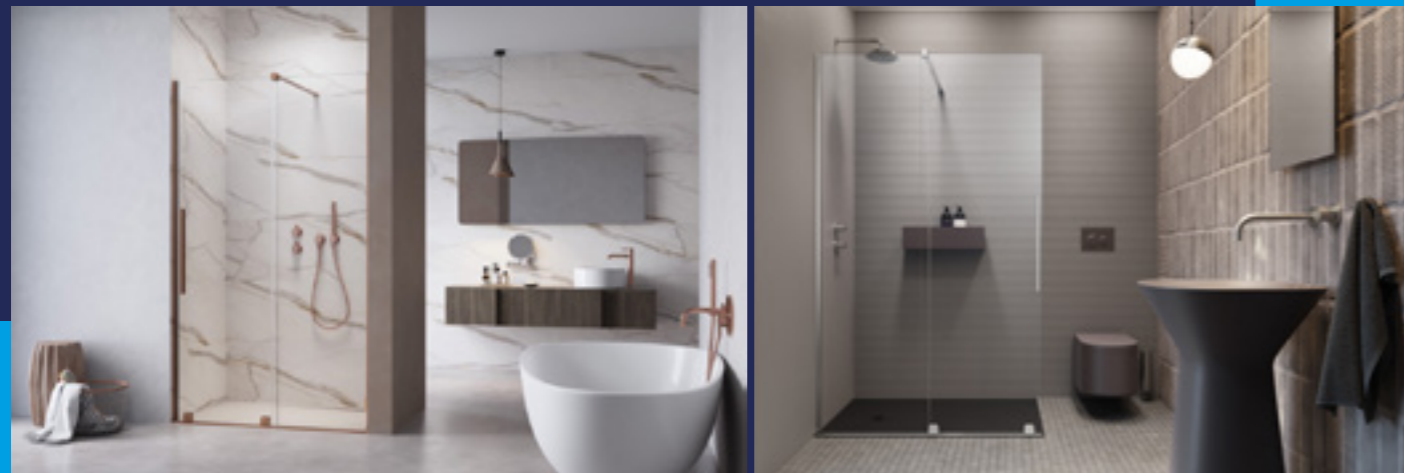

radaway

RADAWAY FURO WALK-IN ZUHANYFAL

Modern ember modern fürdőszobájába

- Edzett 8 mm-es biztonsági üveg Easy Clean vízlepergető bevonattal.
- Króm, fekete és színes kivitelekben is elérhető változatok
- Beépített ajtó – lassítórendszer
- Tartós rozsdamentes acél vezetősín
- 9 méretben elérhető 80-160 cm-ig