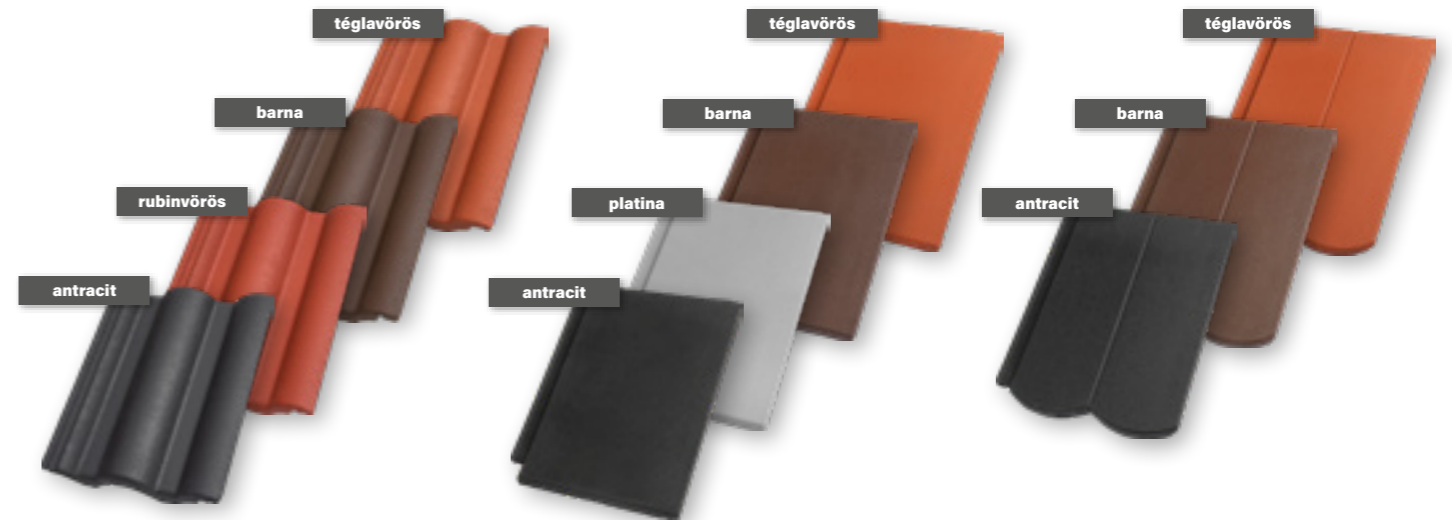

RÓMAI NOVO TETŐCSERÉP

Ez a forma a legkedveltebb választás, hiszen egyszerre esztétikus és elegáns. A Római Novo tartóssága, kiemelkedő szilárdsága méltán teszik az egyik legnépszerűbb modellt. A Novo felület a hagyományos felületekhez képest fokozott színvédelmet és UV védelmet nyújt, nagyobb ellenállóságot biztosít a szennyeződések ellen.

TEXTURA NOVO TETŐCSERÉP

Új generációs tetőcserep, ami a jövő otthonaihoz készült. A TeXtura Novo megfelel a kortárs formatervezésnek és a modern építészeti trendeknek. Sík felületével és karakteres vonalaival elegáns, minimalista tető felületet hoz létre. Jobb vízzáróságával és a tetőrendszer részeként ideális átszellőzés biztosításával masszív és időtálló megoldást kínál otthonában.

VIVA NOVO TETŐCSERÉP

A Viva Novo különlegesen élénk színhatású tradicionális íves formájú alapcserep, a standard megoldást kedvelők számára. Jobb vízzáróságával és a tetőrendszer részeként ideális átszellőzés biztosításával masszív és időtálló megoldást kínál otthonában.