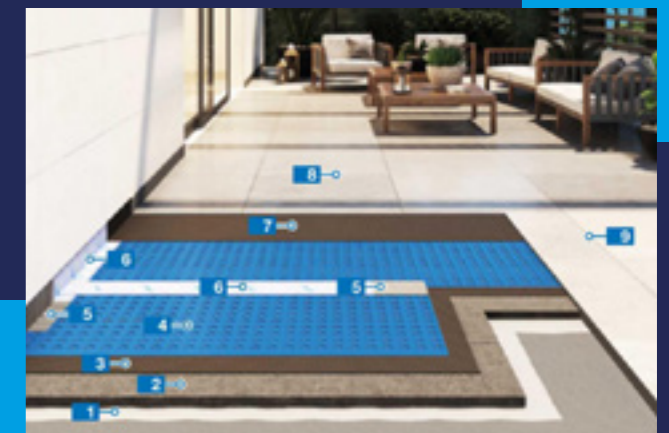

KERÁMIA BURKOLAT FEKTETÉSE VÍZSZIGETELŐ, ELVÁLASZTÓ, REPEDÉSÁTHIDALÓ LEMEZRE KÜLTÉRBEN

1. 1 Párazáró réteg
2. 2 **TOPCEM PRONTO** cementkötésű esztrich
3. 3 Mapei ragasztó, Keraflex Extra S1, Keraflex extra S1 Zero vagy legalább Mapei C2 osztályú ragasztó
4. 4 **MAPEGUARD UM 35** vízszigetelő, elválasztó, repedésáthidaló lemez
5. 5 **MAPEGUARD WP ADHESIVE** ragasztó
6. 6 **MAPEBAND EASY** vízszigetelő gumírozott szalag
7. 7 Mapei ragasztó, Keraflex Extra S1 (90 cm-es lapméretig) vagy Ultralite S2 (90 cm-es lapméret felett)
8. 8 Kerámia lapburkolat
9. 9 **ULTRACOLOR PLUS** fugázó