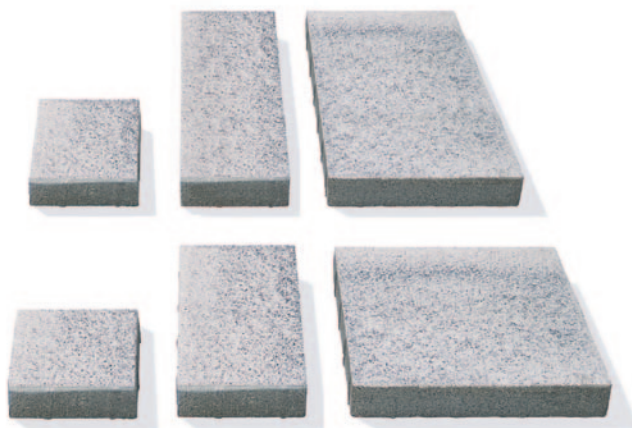

Umbriano

75 x 50 x 8 cm
raklap: 6 m² (16 db)
sor: 0,75 m² (2 db)