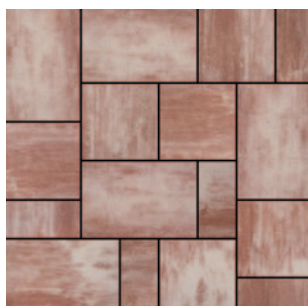

CITYTOP® + KOMBI / CITYTOP® +

Évek óta a Semmelrock egyik legnépszerűbb terméke. Nem meglepő ez, hiszen mindent tud, amit egy modern burkolóelemtől elvárhatunk. A változatos szín- és formavilág mellett kiemelkedő előnye, hogy burkolást követően nincs térkő elmozdulás, így térkőkárosodás sem. A PaveLock® fugatávtartó rendszernek köszönhetően már a térkövek lerakásakor garantált az egyes elemek közötti végleges, optimális fugatávolság.

Legfontosabb jellemzők

- kvarchomokkal kevert felület, diszkrét színek
- a termék kopásállósága, fagyállósága a termékszabvány legszigorúbb követelményeit elégitik ki
- a Semmelrock más termékeivel is kombinálható

Kombinálható

Rivago kerítésrendszer
Citytop paliszád 94. oldal
Kerti szegély 90. oldal

Termék tulajdonságok

Színek

fahéj

Méretek és kiszerezés

Citytop+ Kombi térkövek

Vastagság: 6 cm

Citytop+ Kombi rakatkép (a raklap egy sora)

30 x 20 x 6 cm: 6 db
20 x 20 x 6 cm: 12 db
20 x 10 x 6 cm: 12 db

raklap: 12,96 m²
1 sor: 1,08 m²
raklap: 12 sor

Citytop+

30 x 20 x 10 cm
raklap: 5,78 m²
(96 db)
sor: 0,96 m²
(16 db)

Citytop+

20 x 20 x 10 cm
raklap: 5,76 m²
(144 db)
sor: 0,96 m²
(24 db)

Citytop+

20 x 10 x 10 cm
raklap: 5,76 m²
(288 db)
sor: 0,96 m²
(48 db)