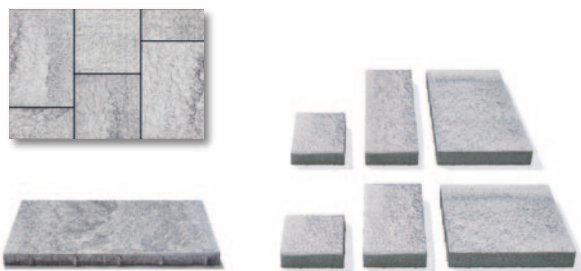

UMBRIANO® LAPOK

Az Umbriano térkőhöz jól illik az **Umbriano lap**, így alkotva egységes megjelenést és biztosítva Önnek korlátlan lehetőséget a téralkotásban, a személyes életter megteremtésében. Az Umbriano tiszta, ugyanakkor természetű megjelenése elsősorban az individualisták körében népszerűek.

Legfontosabb jellemzők

- természetű
- minden kő egyedi darab
- exkluzív megjelenés a formáknak és a színeknek köszönhetően
- Semmelrock Protect® felületvédelem
- fagy- és olvastósó-álló
- csúszás- és kopásálló

**Semmelrock
CONCEPT**

Egyedi design, sokféle megoldás.
Ismerje meg sokoldalú termékcsaládjainkat!