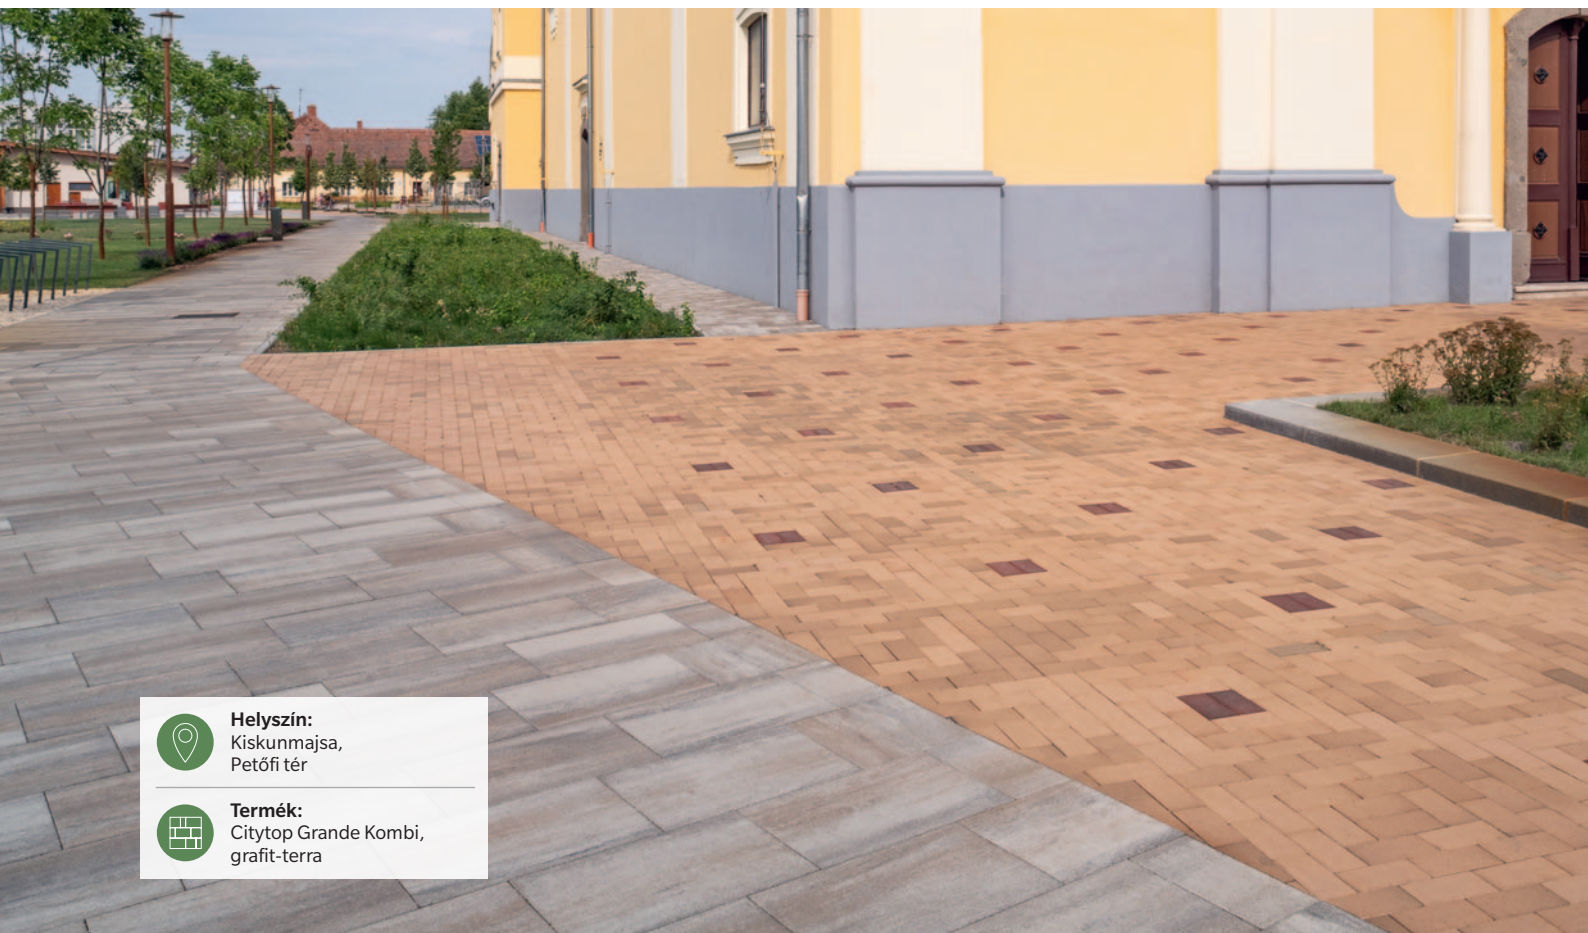

Termék:
Citytop Grande Kombi,
grafit-terra

Helyszín:
Kiskunmajsa,
Petőfi tér

Termék:
Citytop Grande Kombi,
grafit-terra

CITYTOP® + KOMBI / CITYTOP® +

Évek óta a Semmelrock egyik legnépszerűbb terméke. Nem meglepő ez, hiszen mindent tud, amit egy modern burkolóelemtől elvárhatunk. A változatos szín- és formavilág mellett kiemelkedő előnye, hogy burkolást követően nincs térkő elmozdulás, így térkőkárosodás sem. A PaveLock® fugatávtartó rendszernek köszönhetően már a térkövek lerakásakor garantált az egyes elemek közötti végleges, optimális fugatávolság.