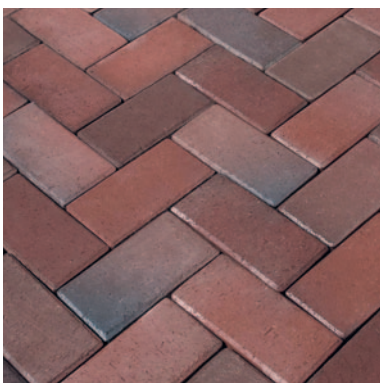

Termék tulajdonságok

Szín

piroskék tarka, nagyon érdes

Méret és kiszerezés

Penter Rotblaubunt

Méret: 20 x 10 cm

Vastagság: 5,2 cm

raklap: 13,85 m² (665 db)