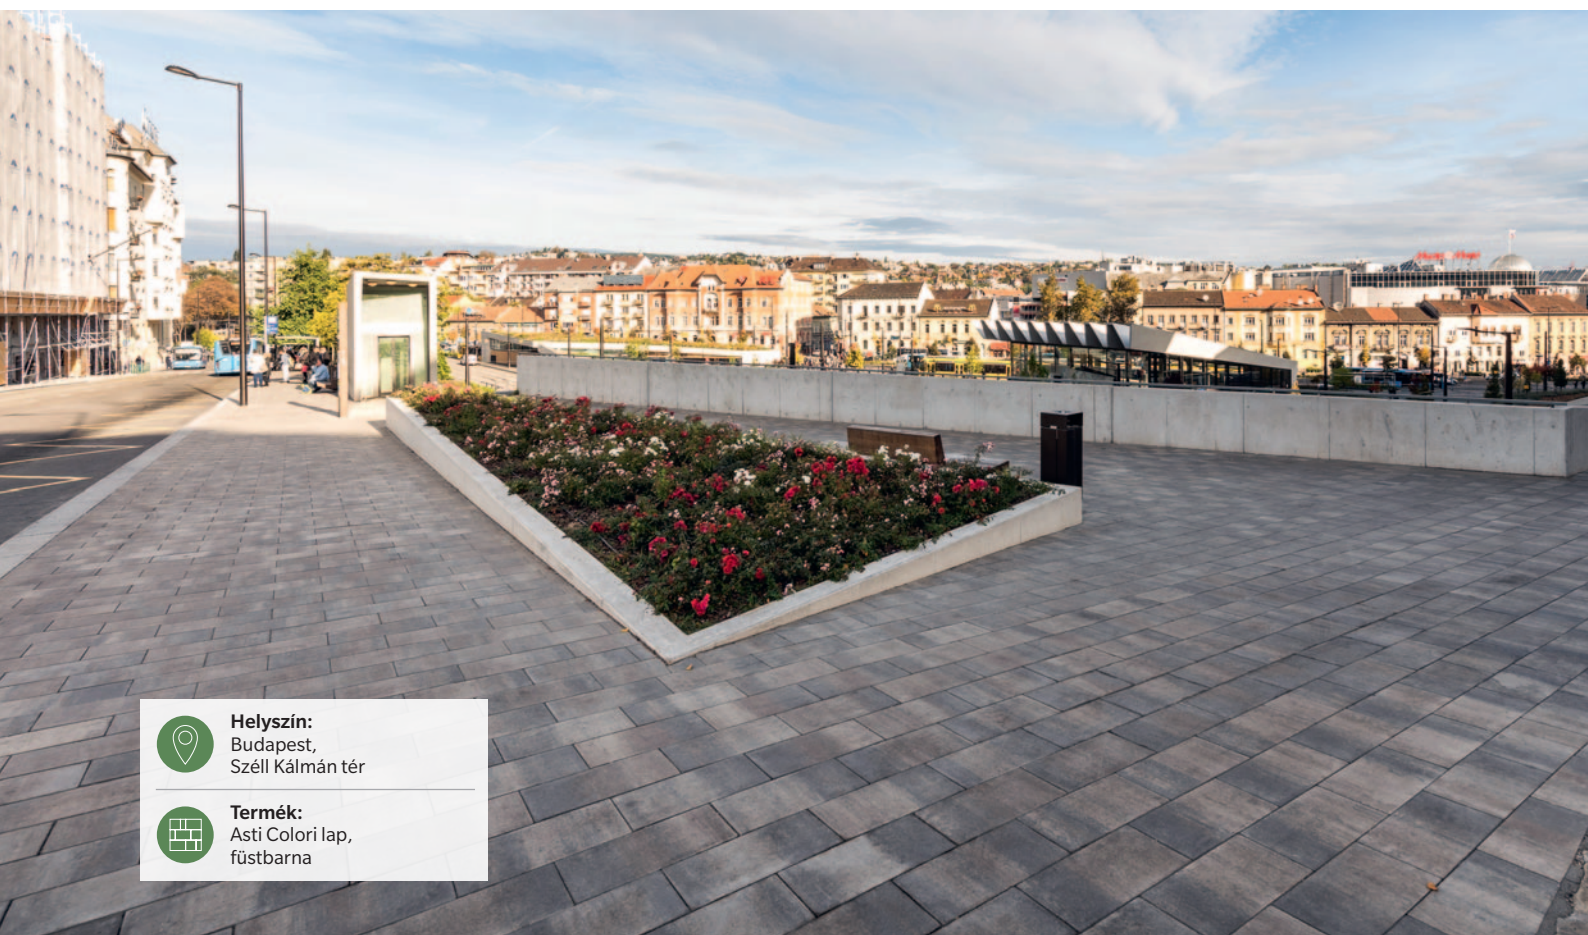

Helyszín:
Budapest,
Széll Kálmán tér

Termék:
Asti Colori lap,
füstbarna