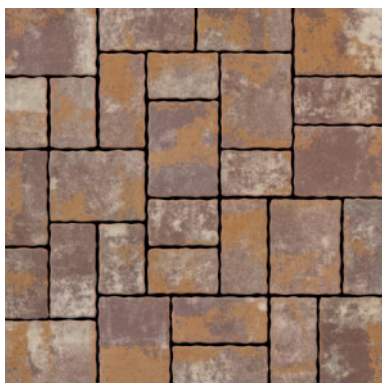

lávavörös (5 és 8 cm)