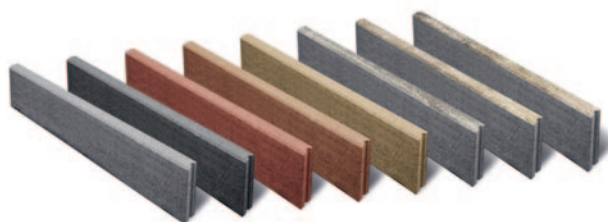

Méret és kiszerezés

Kerti szegély, egyenes tetővel

Méret: 100 x 20 cm

Vastagság: 5 cm

raklap: 48 db