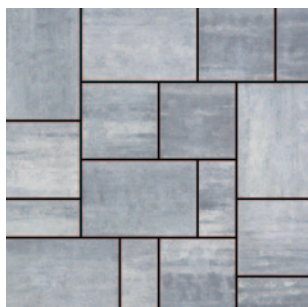

Kombinálható

Rivago kerítésrendszer
Citytop paliszád 94. oldal
Kerti szegély 90. oldal

Termék tulajdonságok

Színek

szürke

szürke-fehér

grafit-terra

barna-fehér