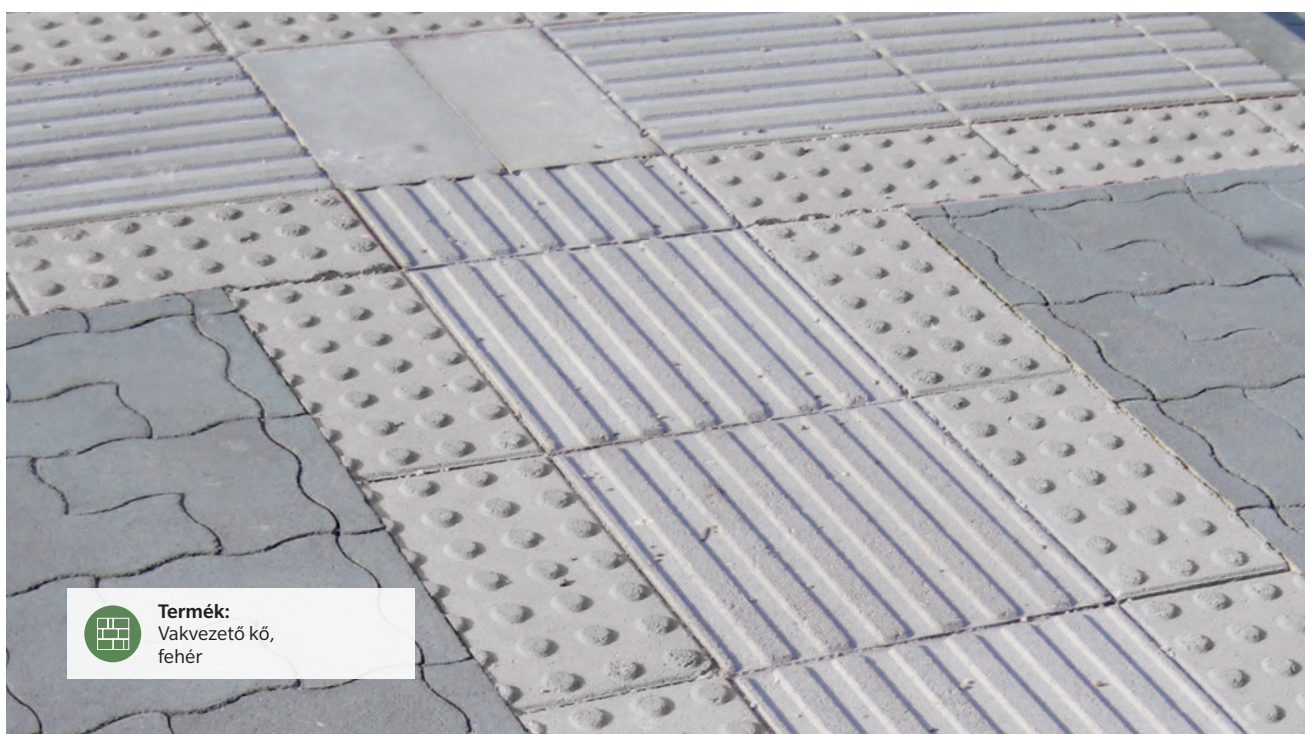

sor: 0,96 m² (24 db)

Termék:
Vakvezető kő,
fehér

Mintakert

Ócsai mintakertünk kitűnő példája annak, hogy a Semmelrock nem csak vonzóvá teszi a teret, de inspiráló környezetet is teremt.

A formaérzékünk, a változatos felületkialakításra való törekvésünk, az innovatív szemléletünk minden helyszínt izgalmassá és hívogatóvá tesz, legyen szó városi köztérről vagy éppen otthon a kertről, a ház körüli területről.