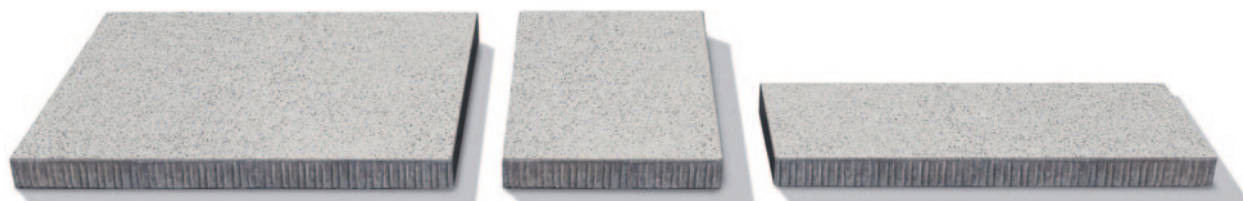

LA LINIA® GRANDE

A nagy formátumú lapok, mint a La Linia Grande, időtlen szépséget kínálnak. Klasszikus megjelenésével legjobban a nagy felületeken mutatós és hatásos, ezért különösen ajánlott nagyobb, nyilvános terek, sétányok burkolására melyeknek exkluzív megjelenést biztosít.

Legfontosabb jellemzők

- természetes hatású, finommosott felület, nemes természetes kőzsalékból
- a termék kopásállósága, fagyállósága a termékszabvány legszigorúbb követelményeit elégíti ki
- könnyen tisztán tartható, szennytaszító hatású a Semmelrock Protect® felületvédelemnek köszönhetően
- nagy variálhatóságú, egymáshoz igazított méretű elemválaszték
- különösen ellenálló és tartós felület az PaveLock® fugatávtartó rendszernek köszönhetően

Tudta?

A PaveLock® fugatávtartó rendszer biztosítja a felület tökéletes elmozdulásmentességét.
15. oldal

Termék tulajdonságok

Szín

Méretek és kiszerezés

La Linia® Grande
120 x 80 x 10 cm
raklap: 5,76 m² (6 db)
sor: 0,96 m² (1 db)

La Linia® Grande
80 x 60 x 10 cm
raklap: 5,76 m² (12 db)
sor: 0,96 m² (2 db)

La Linia® Grande
120 x 40 x 10 cm
raklap: 5,76 m² (12 db)
sor: 0,96 m² (2 db)