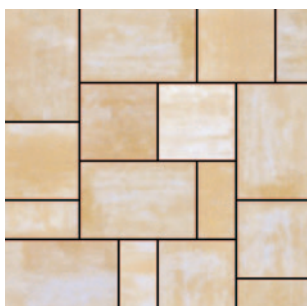

Kombinálható

Rivago kerítésrendszer
Citytop paliszád 94. oldal
Kerti szegély 90. oldal

Termék tulajdonságok

Színek

szürke

szürke-fehér

grafit-terra

barna-fehér