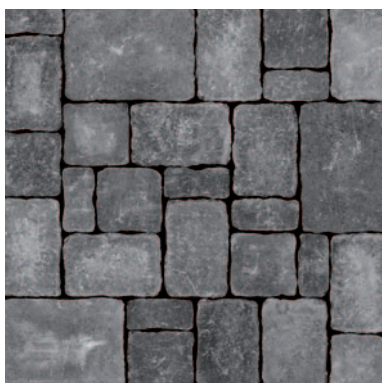

Termék tulajdonságok

**Simmelrock
CONCEPT**

Egyedi design, sokféle megoldás.
Ismerje meg sokoldalú termékcsaládjainkat!

Castello antico

Castello antico szegély
Castello kerítésrendszer

Színek

szürke-fekete

homok-sárga