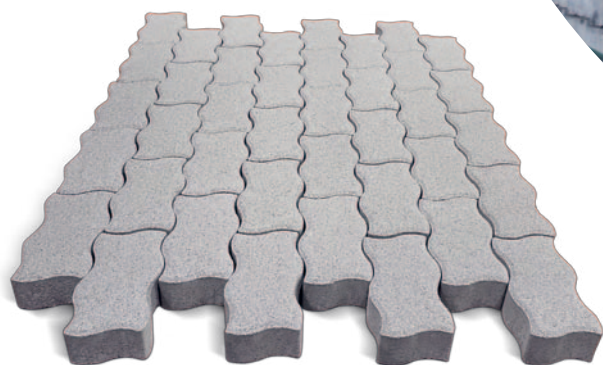

Gépi rakásra alkalmas termékek

A növekvő ipari beruházásoknak köszönhetően egyre fontosabbá válik a gyors térkövezés iránti igény a kivitelezők és beruházók részéről. Erre nyújt megoldást a gépi rakás, ami jelentősen megnöveli az egységnyi idő alatt lerakható térkövek mennyiségét, így a burkolás sokkal gyorsabb és hatékonyabb.

GÉPI RAKÁS ELŐNYEI:

Gyorsabb

A géppel történő rakás jelentősen felgyorsítja a burkolási munkálatokat, ezáltal növeli a hatékonyságot és csökkenti a kivitelezés időtartamát.

Pontosabb

A gép által lerakott sorok pontosan illeszkednek egymáshoz, így lényegesen kevesebb utólagos javításra van szükség.

Kényelmesebb

Mivel a gép végzi a burkolás nagy részét, így csak minimális emberi munkaerő bevonására van szükség a végeredmény eléréséhez.

A SEMMELROCK GÉPI RAKÁSRA ALKALMAS TÉRKÖVEI:

Behaton

Méret: 20x16,5 cm

Vastagság: 10, 8 és 6 cm

Színek: szürke, antracit, vörös

Univerzális hullámkő

Méret: 22,5x11,25 cm

Vastagság: 8 és 6 cm

Színek: szürke, antracit, vörös

Citytop

Méret: 10x20 cm

Vastagság: 8 és 6 cm

Színek: szürke, antracit, vörös

Citytop+

Méret: 10x20 cm

Vastagság: 10 cm

Színek: szürke, antracit, vörös

A gépi rakásra alkalmas termékeink kizárólag rendelésre érhetőek el.