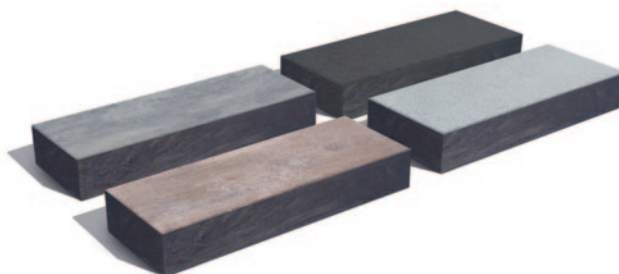

Blokklépcső

szürke, antracit

Méret: 100 x 40 x 15 cm

raklap: 9 db, sor: 3 db