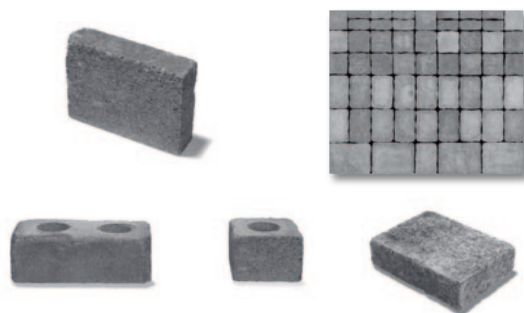

CASTELLO ANTICO® KOMBI

Antikolt termék, melynek élei véletlenszerűen töredezték, lepattogzódtak, csiszolódtak, így a végeredmény rusztikus, mégis elegáns. Természetes megjelenésű térkő, mely mediterrán könnyedséget, időtállóságot sugároz. A Castello Antico Kombi elsősorban az erdei sétányok és a történelmi környezet köve, de számos jó példa létezik modern felületekkel való kombinálásra is.

Legfontosabb jellemzők

- kvarchomok felület, antikolt, szabálytalanul töredezett élek, enyhén karcos felület
- a termék kopásállósága, fagyállósága a termékszabvány legszigorúbb követelményeit elégítik ki
- nagy variálhatóságú, egymáshoz igazított méretű elemválaszték
- könnyen kezelhető és lerakható

Termék tulajdonságok

**Simmelrock
CONCEPT**

Egyedi design, sokféle megoldás.
Ismerje meg sokoldalú termékcsaládjainkat!

Castello antico

Castello antico szegély
Castello kerítésrendszer