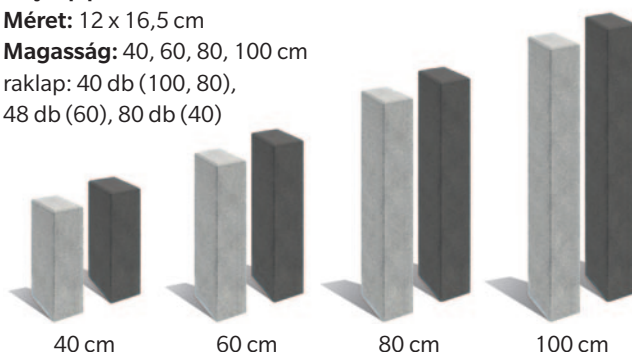

CITYTOP PALISZÁD

Okosan és egyszerűen oldja meg a téralkotási feladatokat. A kisebb és nagyobb méretű cölöpöket használva az Ön kezében van a döntés: választhat szokatlan, kreatív megoldásokat is.

Legfontosabb jellemzők

- kvarchomokkal kevert felület, diszkrét színek
- a Semmelrock más termékeivel is kombinálható
- egyszerűen lerakható
- a termék kopásállósága, fagyállósága a termékszabvány legszigorúbb követelményeit elégíti ki

Kombinálható

Citytop termékcsalád 50-59. oldal
Asti Natura lapok 84. oldal

Termék tulajdonságok

Színek

Méretetek és kiszerezés

Citytop paliszád

Méret: 12 x 16,5 cm

Magasság: 40, 60, 80, 100 cm

raklap: 40 db (100, 80),

48 db (60), 80 db (40)