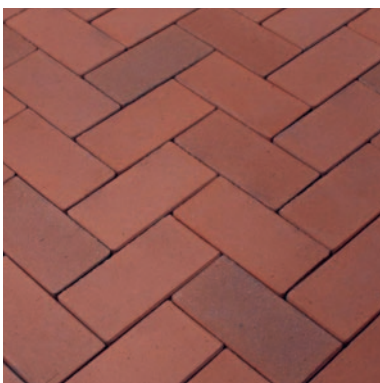

Termék tulajdonságok

Szín

vöröstarka, érdes

Méret és kiszerezés

Penter Rotlaubunt

Méret: 20 x 10 cm

Vastagság: 5,2 cm

raklap: 9,75 m² (468 db)