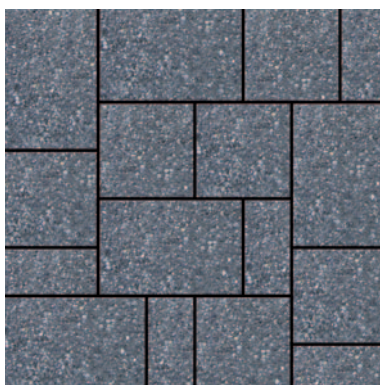

**Semmelrock
CONCEPT**

Egyedi design, sokféle megoldás.
Ismerje meg sokoldalú termékcsaládjainkat!

Termék tulajdonságok

Pastella

Pastella Kombi
Pastella térkövek

Színek

világosszürke
(Kombi, 10 x 10, 10 x 20, 20 x 20, 30 x 20 cm)