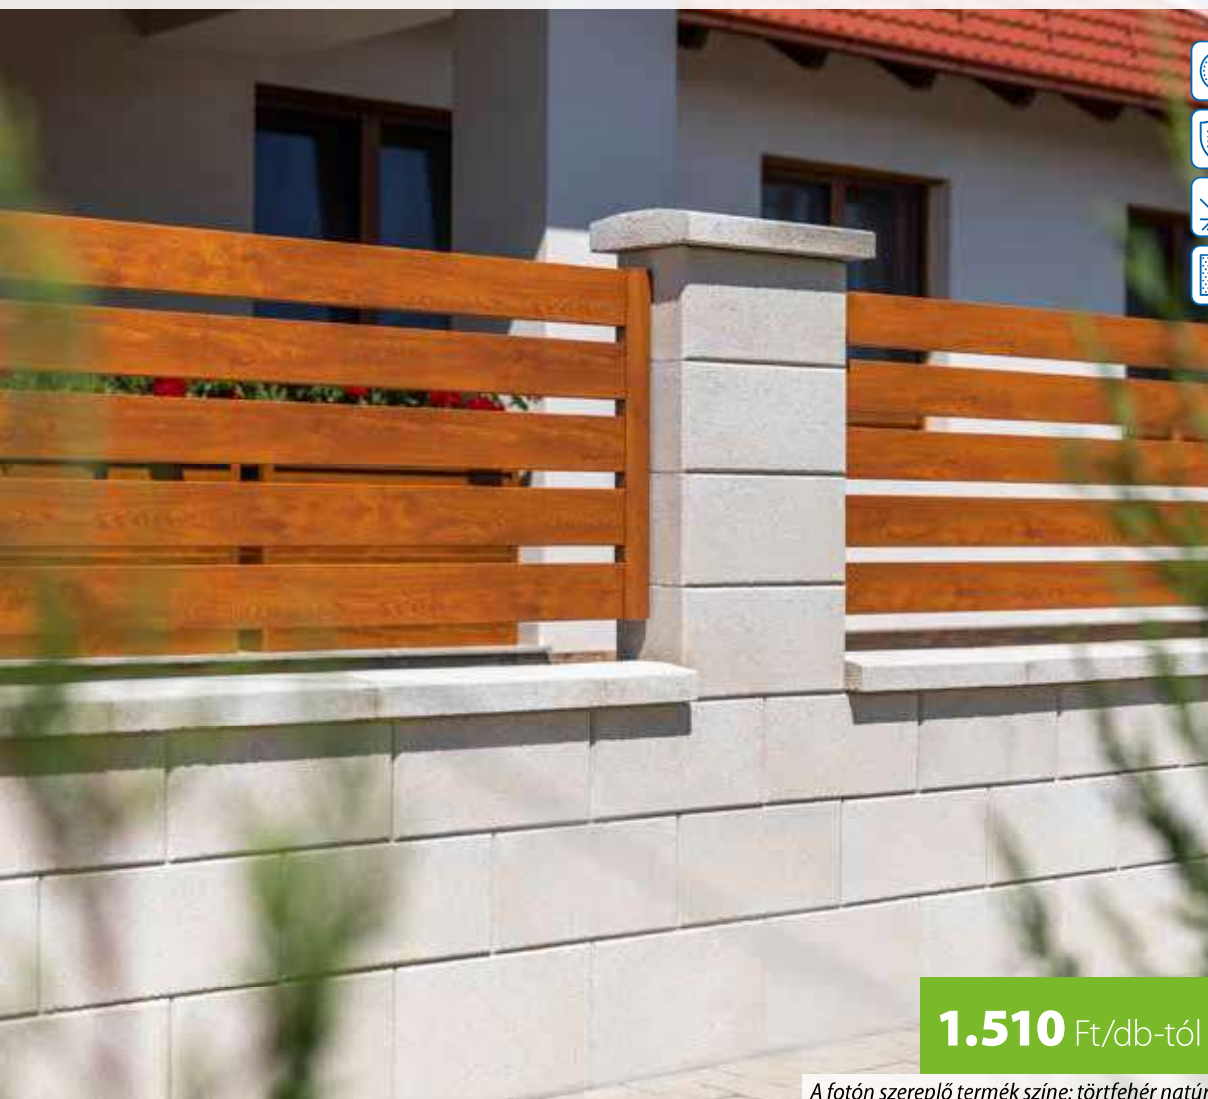

Leier  Kaiserstein

1.120 Ft/db

A fotón szereplő termék színe: homokkő

SZÉLESSÉG × HOSSZÚSÁG × MAGASSÁG 12×36×6 cm

MODERN KERÍTÉSKŐ

FALAZATOK | KERÍTÉSEK | MAGAS VIRÁGÁGYAK

törtfehér szórt

törtfehér natúr