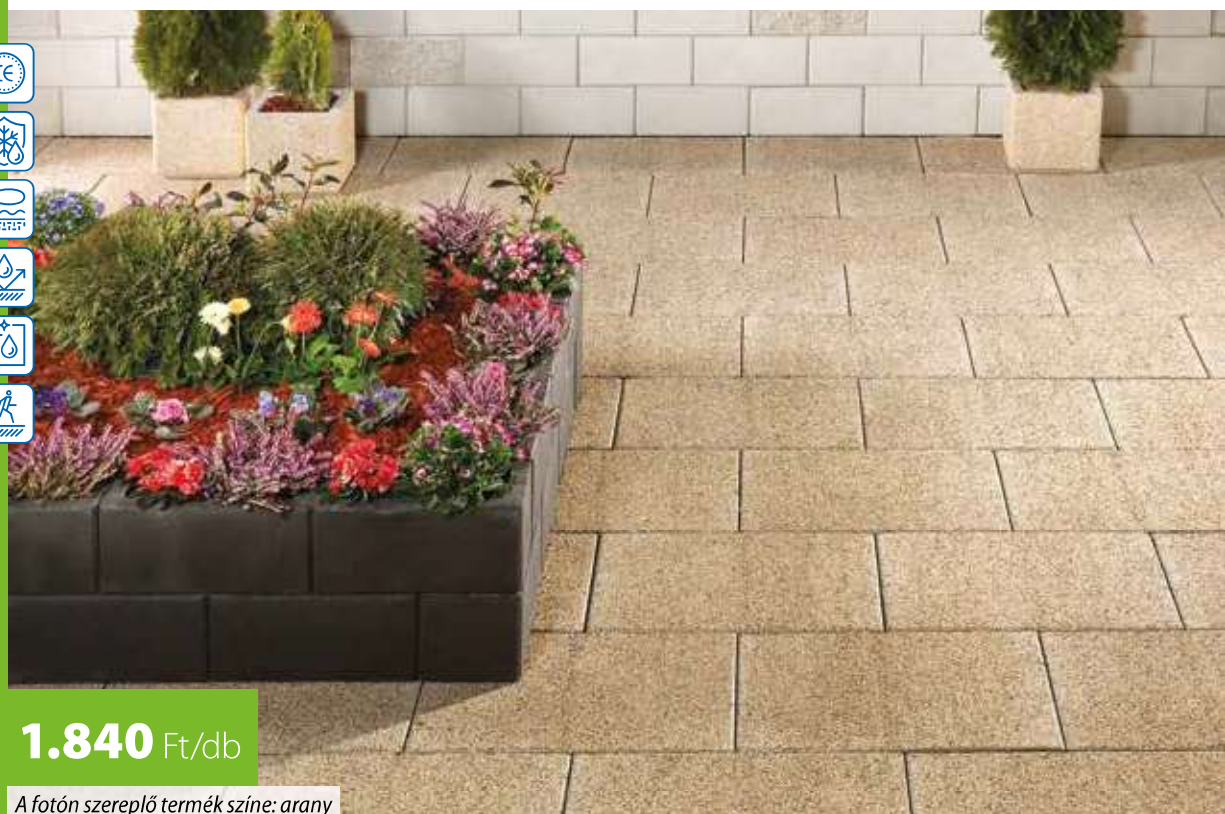

SZÉLESSÉG x HOSSZÚSÁG 60x40 cm • VASTAGSÁG 3,8 cm

arany

ezüst

króm

FACELIFT LAP

Leier  Kaiserstein

1.840 Ft/db

A fotón szereplő termék színe: arany