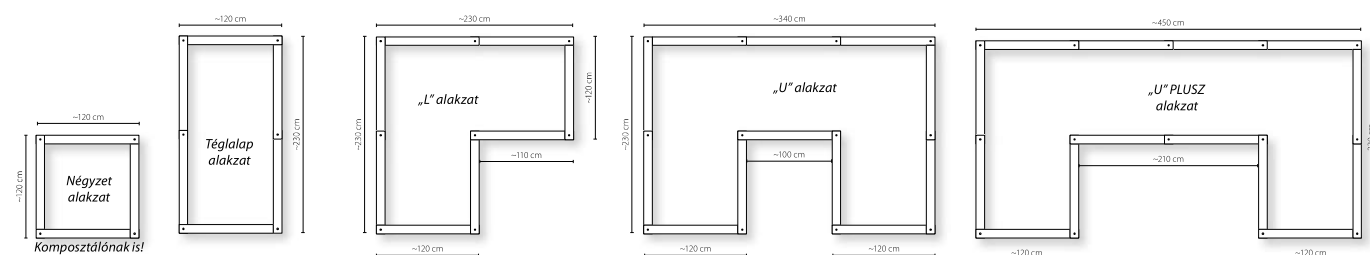

HOGYAN TÖLTÜNK FEL
A MAGASÁGYÁST?

1. **Alul a fa-réteg (kb. 15 cm vastagságban):** vastagabb és vékonyabb ágak, galyak, nyesedék és apríték (kerüljük az üregek kialakulását).
2. **Zöld nyesedék (kb. 15 cm):** fűnyírásból, sövényzabályozásból.
3. **Komposzt réteg (kb. 10 cm):** éretlen komposzt, természetes trágya
4. **Humusz réteg (kb. 15 cm):** ami lehet kerti virágföld vagy termőföld és komposzt keveréke

HOGYAN MARAD
A MAGASÁGYÁS
CSÜCSFORMÁBAN?

A learatott termés után megmaradó gyökerek, növényi részek „szerves tápanyagként” az ágyásban maradhatnak. Tavasszal a felső réteget, a humuszt egy kis érett komposztal keverjük át, így újra elegendő tápanyag áll a frissen ültetett növények rendelkezésére (terítsünk kb. 1 cm vastagságban komposztot szét és keverjük az ágyás termőföldjének felső 5 cm vastag rétegébe). Idővel a frissen telepített rétegrend a bomlás következtében összevagy. Töltsük fel ekkor magaságysunkat friss virágfölddel, vagy termőföld/komposzt keverékével.

Az tavaszi termékkínálat érvényes: 2026. március 16-tól június 15-ig. A gyártó a termékeket a készlet, illetve a gyártási kapacitás erejéig tudja biztosítani. Nyomdatechnikai okok miatt a kiadványban a termékek itt ábrázolt színe a valódi színtől eltérhet. A nyomdai hibákért felelősséget nem vállalunk. Javasoljuk, hogy vásárlás előtt tekintse meg a kívánt terméket márkakereskedőinknél található mintafelületeken. A Leier tavaszi ajánlatában szereplő árak bruttó, ajánlott fogyasztói árak, melyek tájékoztató jellegűek, és a Leier üzemekben vagy kereskedőink telepén történő átadással értendők. A tényleges eladási áráról és a szállítási isoról tájékozódjon az építőanyag kereskedéseknél. Az energia villámpiaci árának nagymértékű változása esetén az árváltozás jogát a Leier Hungária Kft. fenntartja. A termékek mellé számlázandó kiegészítő díjakat a Leier Hungária Kft. a honlapon közzétett mindenkor érvényes árlista szerint számlázza.