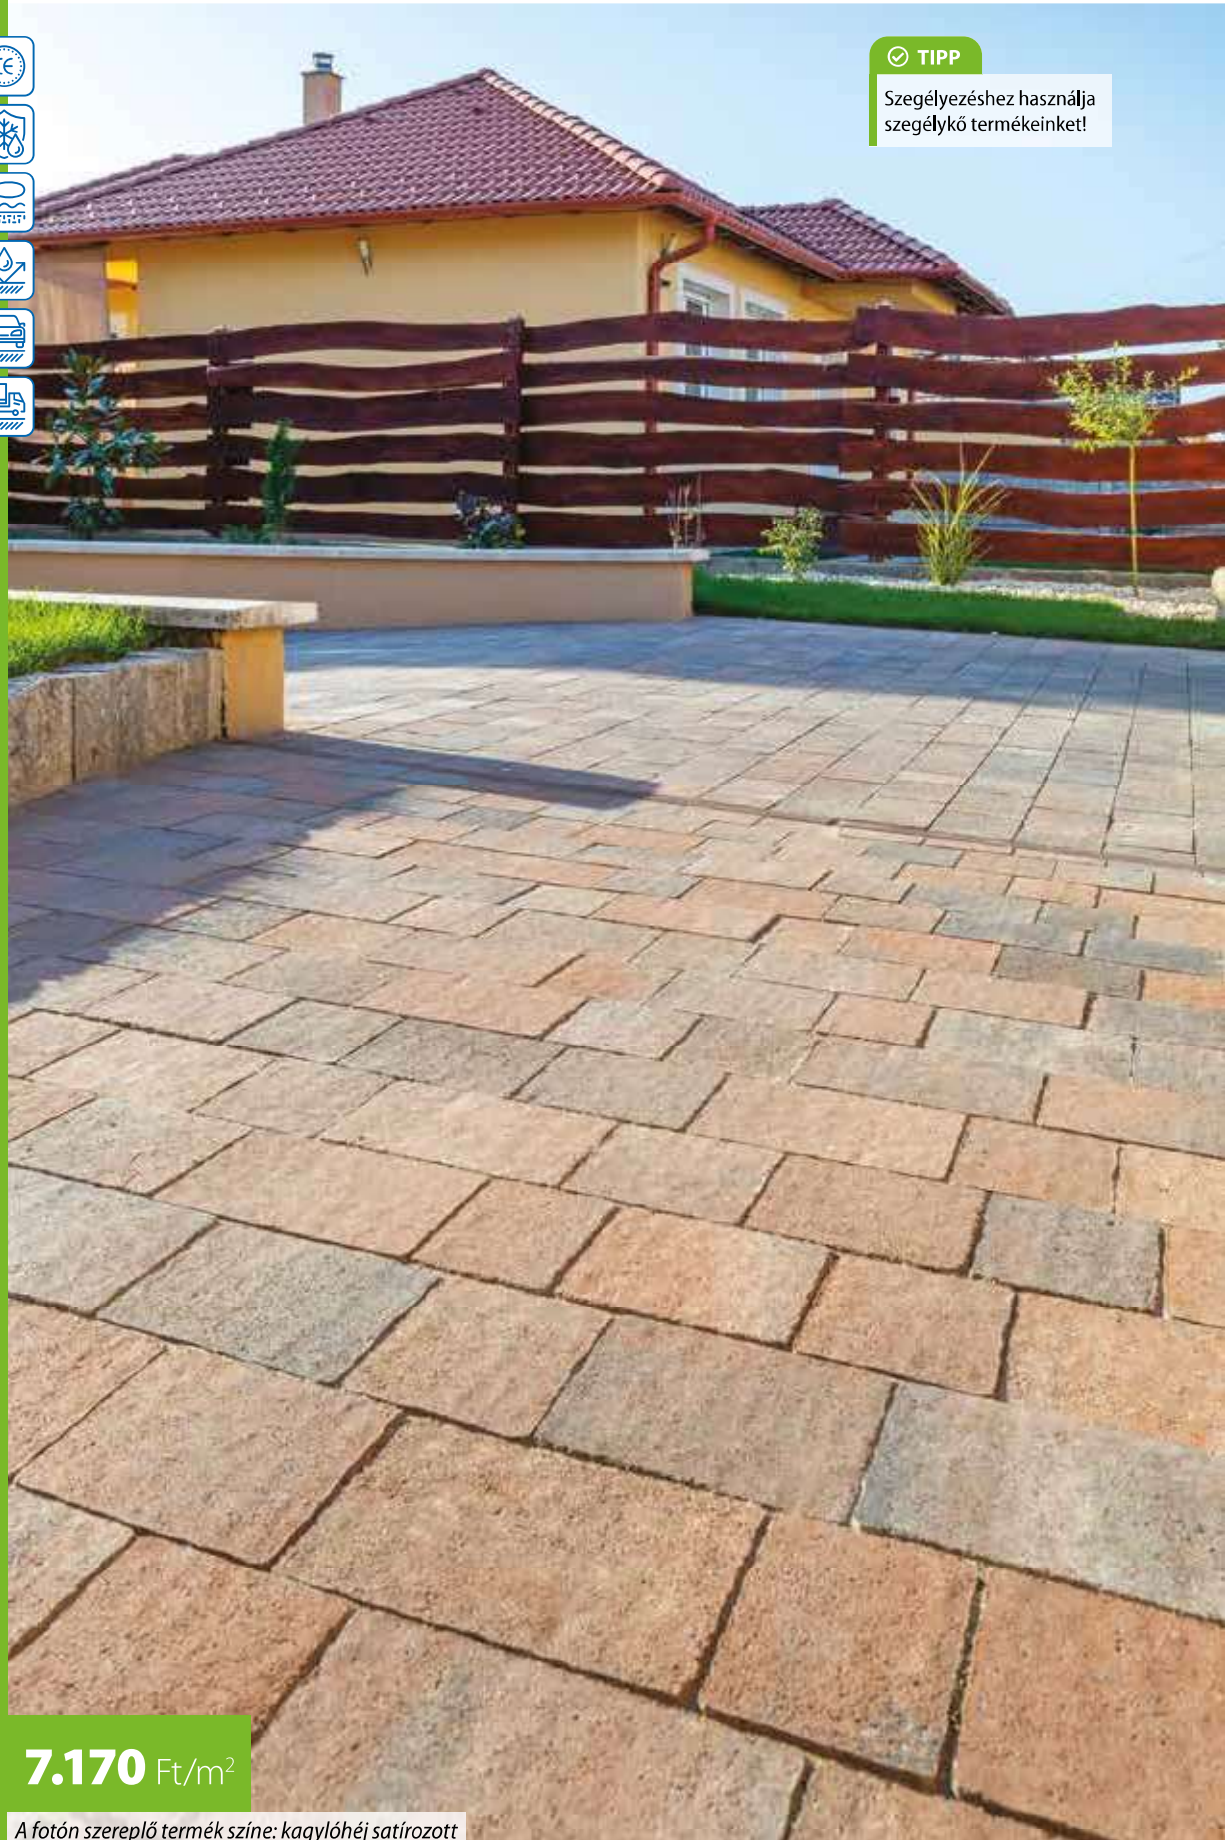

CASTRUM NATÚR TÉRKŐ

Leier  Kaiserstein

kagylóhéj natúr satírozott

fűstantracit natúr satírozott

sepia natúr satírozott

TIPP

Szegélyezéshez használja szegélykő termékeinket!

**7.170 Ft/m²**