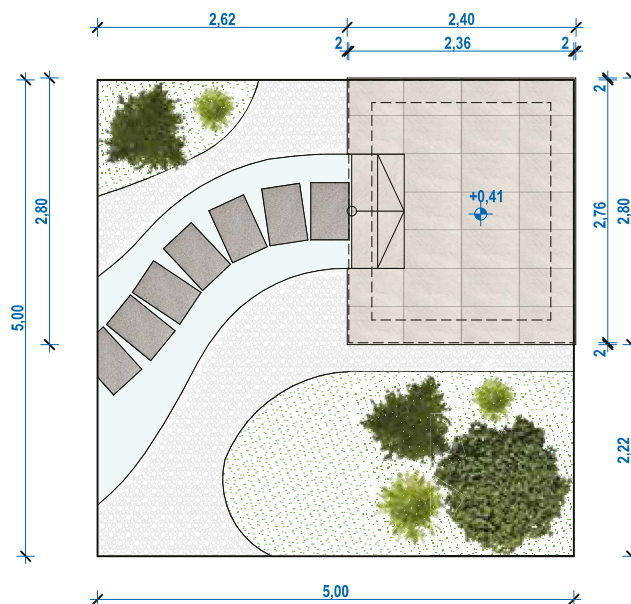

Az tavaszi termékkínálat érvényes: 2026. március 16-tól június 15-ig. A gyártó a termékeket a készlet, illetve a gyártási kapacitás erejéig tudja biztosítani. Nyomdatechnikai okok miatt a kiadványban a termékek itt ábrázolt színe a valódi színtől eltérhet. A nyomdai hibákért felelősséget nem vállalunk. Javasoljuk, hogy vásárlás előtt tekintse meg a kívánt terméket márkakereskedőinknél található mintafelületeken. A Leier tavaszi ajánlatában szereplő árak bruttó, ajánlott fogyasztói árak, melyek tájékoztató jellegűek, és a Leier üzemekben vagy kereskedőink telepén történő átadással értendők. A tényleges eladási árákról és a szállítási időről tájékozódjon az építőanyag kereskedéseken. Az energia világgiaici árának nagymértékű változása esetén az árváltozás jogát a Leier Hungária Kft. fenntartja. A termékek mellé számlázandó kiegészítő díjakat a Leier Hungária Kft. a honlapon közzétett mindenkor érvényes árlista szerint számlázza.