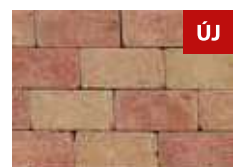

sárga-vörös

5.870 Ft/m²

A fotón szereplő termék színe: agyagbarna

SZÉLESSÉG × HOSSZÚSÁG 25×12,4 cm • VASTAGSÁG 5 cm