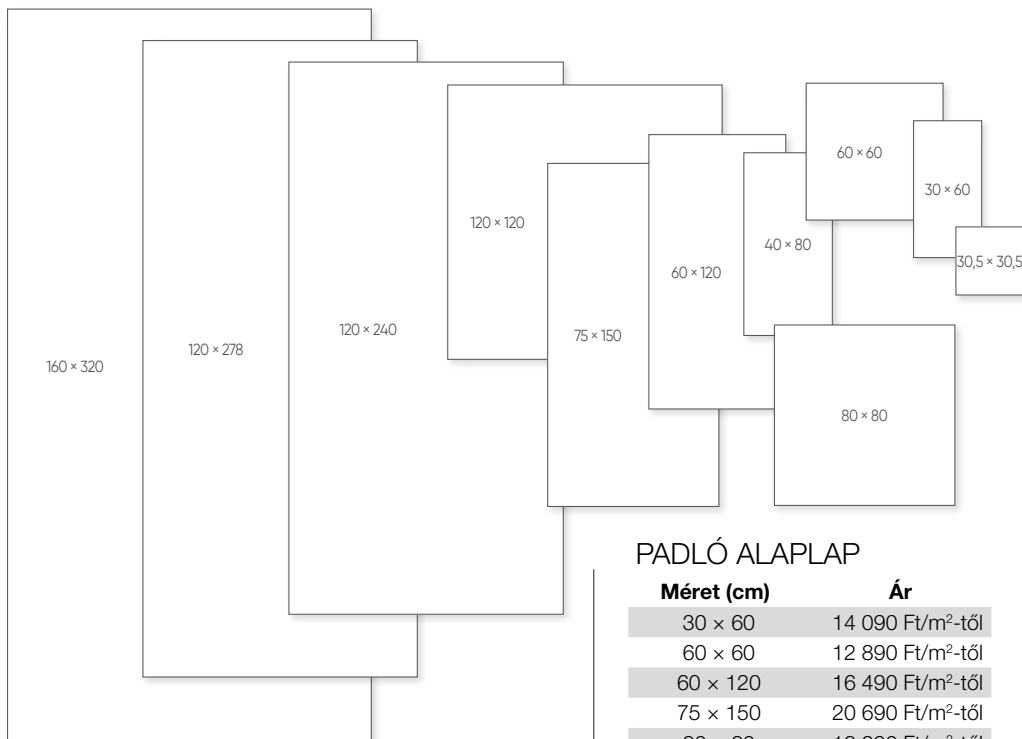

ATLAS CONCORDE BOOST

R10
R11