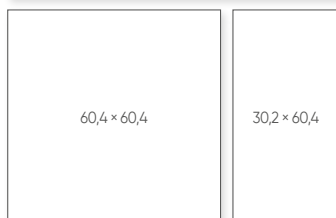

COEM SINAI

PADLÓ ALAPLAP

Méret (cm)	Ár
30,2 × 60,4	15 790 Ft/m²-től
60,4 × 60,4	16 190 Ft/m²-től
60,4 × 120,8	18 990 Ft/m²-től
120,8 × 120,8	22 690 Ft/m²-től