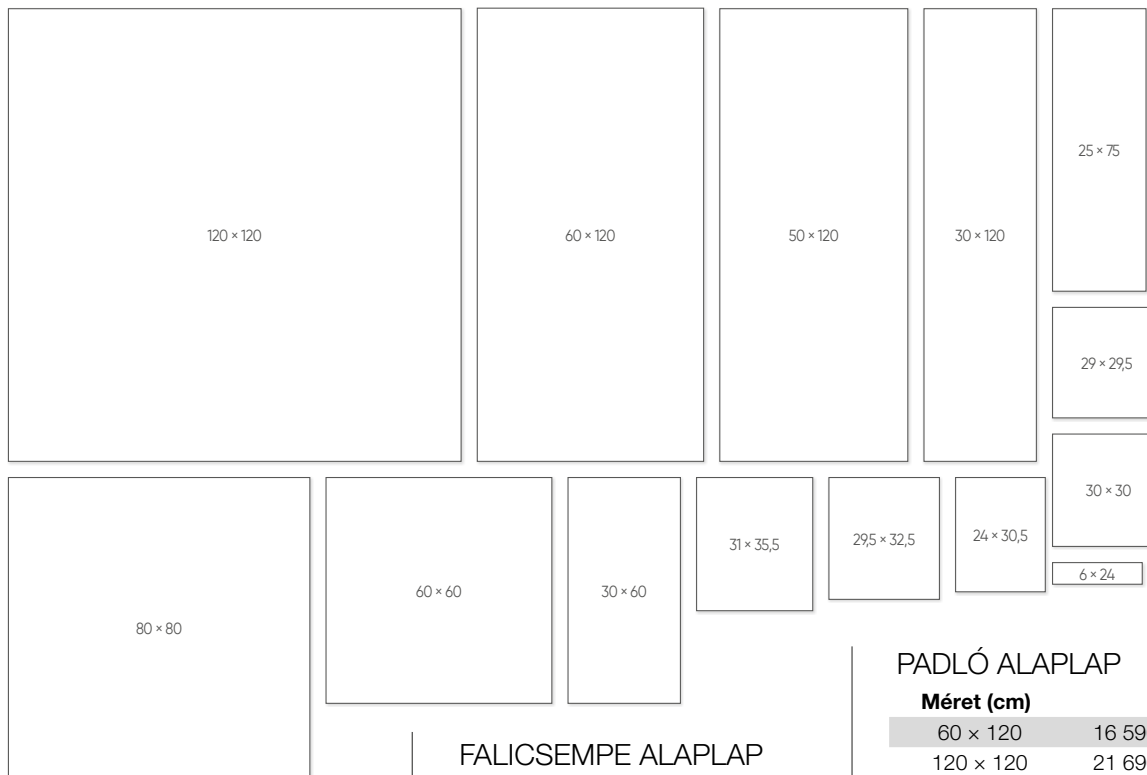

## FALICSEMPE ALAPLAP

Méret (cm)	Ár
50 x 120	22 290 Ft/m <sup>2</sup> -től

Sand

Lagoon

Taupe

Grey

Light

Musk