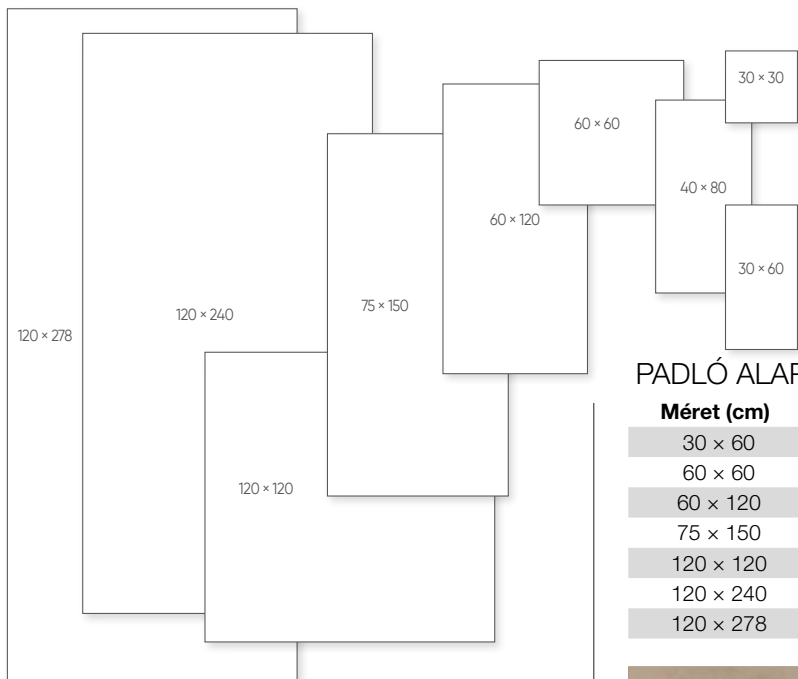

ATLAS CONCORDE BOOST PRO

PADLÓ ALAPLAP

Méret (cm)	Ár
30 x 60	14 090 Ft/m²-től
60 x 60	12 890 Ft/m²-től
60 x 120	16 490 Ft/m²-től
75 x 150	20 690 Ft/m²-től
120 x 120	21 090 Ft/m²-től
120 x 240	29 990 Ft/m²-től
120 x 278	29 690 Ft/m²-től