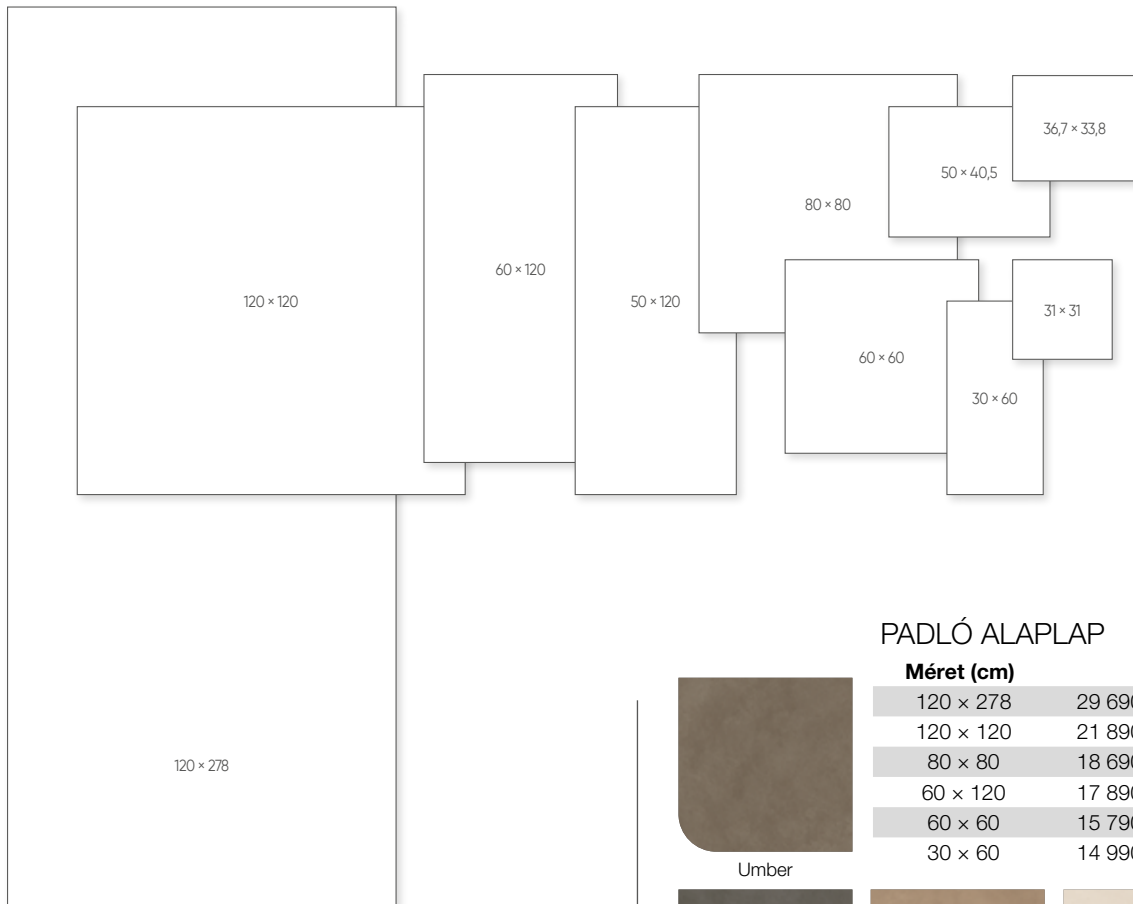

ATLAS CONCORDE BOOST NATURAL

R9
R10
R11

20 mm