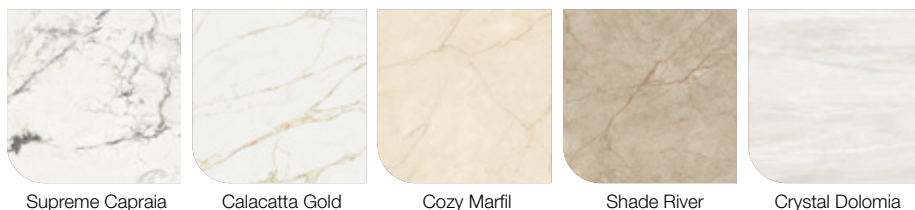

PADLÓ ALAPLAP

Méret (cm)	Ár
30 × 60	16 590 Ft/m²-től
60 × 60	14 990 Ft/m²-től
60 × 120	17 090 Ft/m²-től
120 × 120	22 690 Ft/m²-től