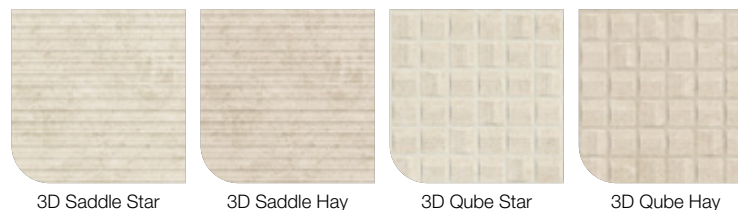

FALI DEKOR ELEM

Méret (cm)	Ár
50 x 120 3D	19 490 Ft/m²-től
40 x 80 3D	17 490 Ft/m²-től