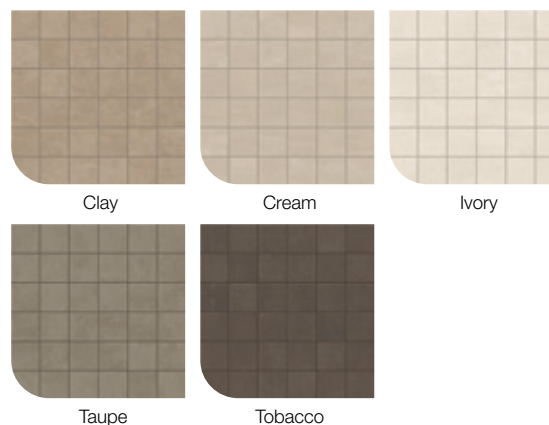

PADLÓLAP DEKOR ELEM

Méret (cm)	Ár
30 x 30	49 990 Ft/m²-től