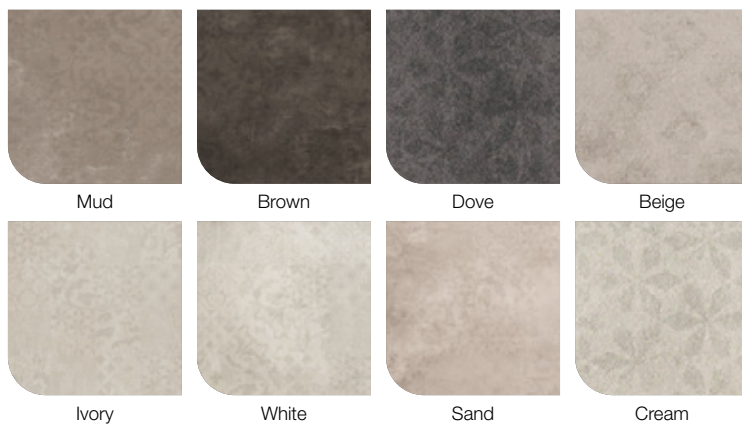

PADLÓLAP DEKOR ELEM

Méret (cm)	Ár
60 x 60	18 090 Ft/m²-től
60 x 120	20 190 Ft/m²-től