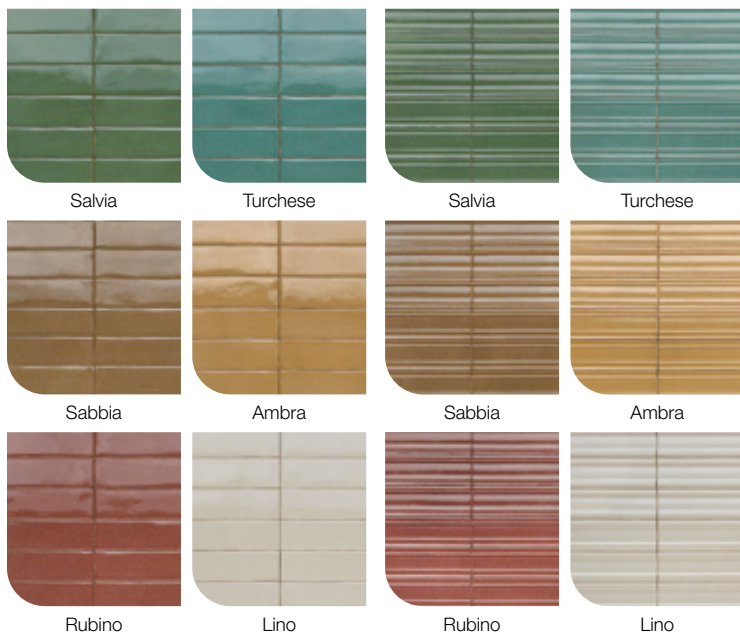

6 × 24

FALICSEMPE ALAPLAP

Méret (cm)	Ár
6 × 24	20 190 Ft/m²-től
6 × 24 3D	22 190 Ft/m²-től