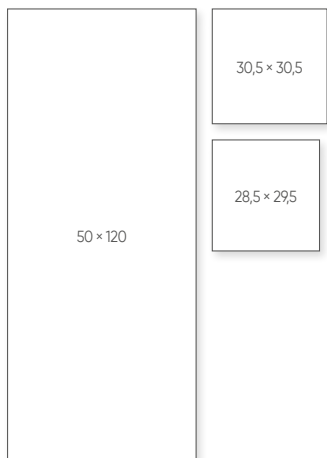

FALICSEMPE ALAPLAP

Méret (cm)	Ár
50 × 120	22 990 Ft/m²-től

FALI DEKOR ELEM

Méret (cm)	Ár
50 × 120	23 790 Ft/m²-től
28,5 × 29,5	17 990 Ft/db-tól
30,5 × 30,5	10 090 Ft/db-tól