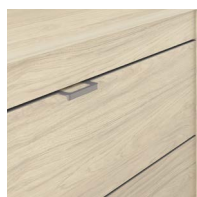

Noyer Arctique · **NO18**
Arctic Walnut · **NO18**