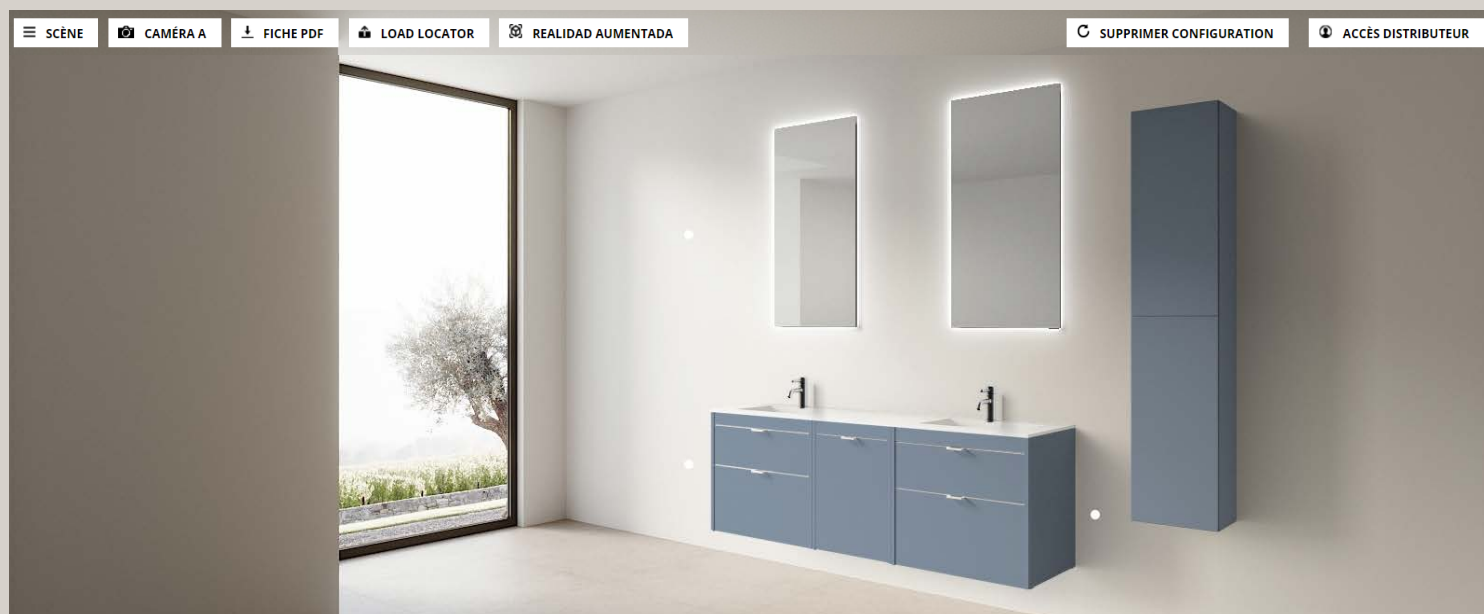

Gris Sablé · GR21
Sandy Grey · GR21

Noyer Sablé · NO14
Sandy Walnut · NO14

Blanc Brillant · BL1B
Gloss White · BL1B

Galet Brillant · GR35B
Gloss Galet · GR35B

Anthracite Brillant · GR16B
Gloss Anthracite · GR16B

Concevez votre salle de bain sur mesure avec notre configurateur et découvrez à quoi elle ressemblerait avec notre réalité augmentée.

Design your custom bathroom with our configurator and discover what it would look like with our Augmented Reality.