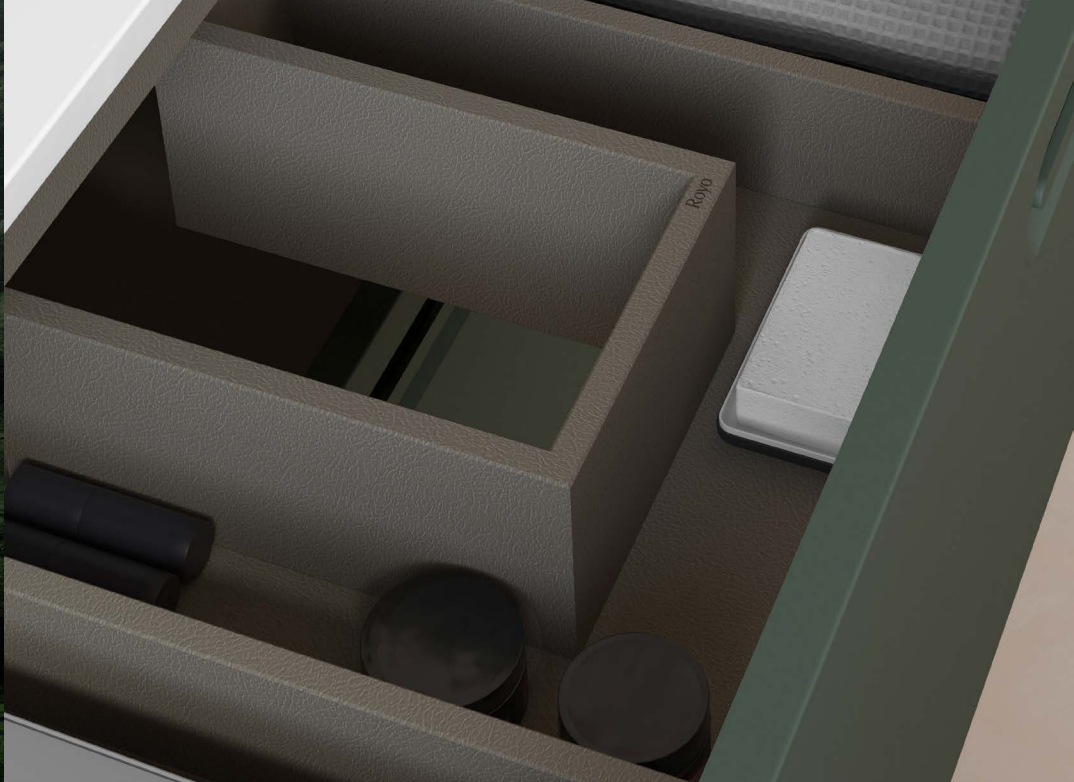

Econic

MEUBLES ET AUXILIAIRES
FURNITURE AND AUXILIARIES

Meuble · Unit

Profondeur · Depth: 45 cm
Hauteur · Height: 56,5 cm

60 cm 2 tiroirs
60 cm 2 drawers
GCH/ Left

60 cm 2 tiroirs
60 cm 2 drawers
DTE/ Right

80 cm 2 tiroirs
80 cm 2 drawers

100 cm 2 tiroirs
100 cm 2 drawers

Plan · Worktop

Profondeur · Depth: 45 cm
Épaisseur · Thickness: 1,2 cm

80 - 100 cm

Meuble Hauts · Wall Units Style

Profondeur · Depth: 15 cm
Hauteur · Height: 80 cm

35 cm
1 porte
1 door

50 cm
2 portes
2 doors

Colonne · Column

Profondeur · Depth: 24 cm
Hauteur · Height: 162 cm

35 cm
1 porte gauche
1 door left

35 cm
1 porte droite
1 door right

Blanc Brillant · **BL1B**
Gloss White · **BL1B**

Blanc Mat · **BL22M**
Matt White · **BL22M**

Noir Mat · **NG3M**
Matt Black · **NG3M**

Bleu Vapeur · **AZ7M**
Vapor Blue · **AZ7M**

Vert Forest · **VD18M**
Green Forest · **VD18M**

Blanc Nature · **BL19**
Nature White · **BL19**

Beige Nature · **RO6**
Nature Beige · **RO6**

Hickory Nature · **NO20**
Nature Hickory · **NO20**