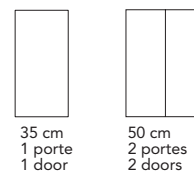

Meuble Hauts · Wall Units Style

Profondeur · Depht: 15 cm
Hauteur · Height: 80 cm