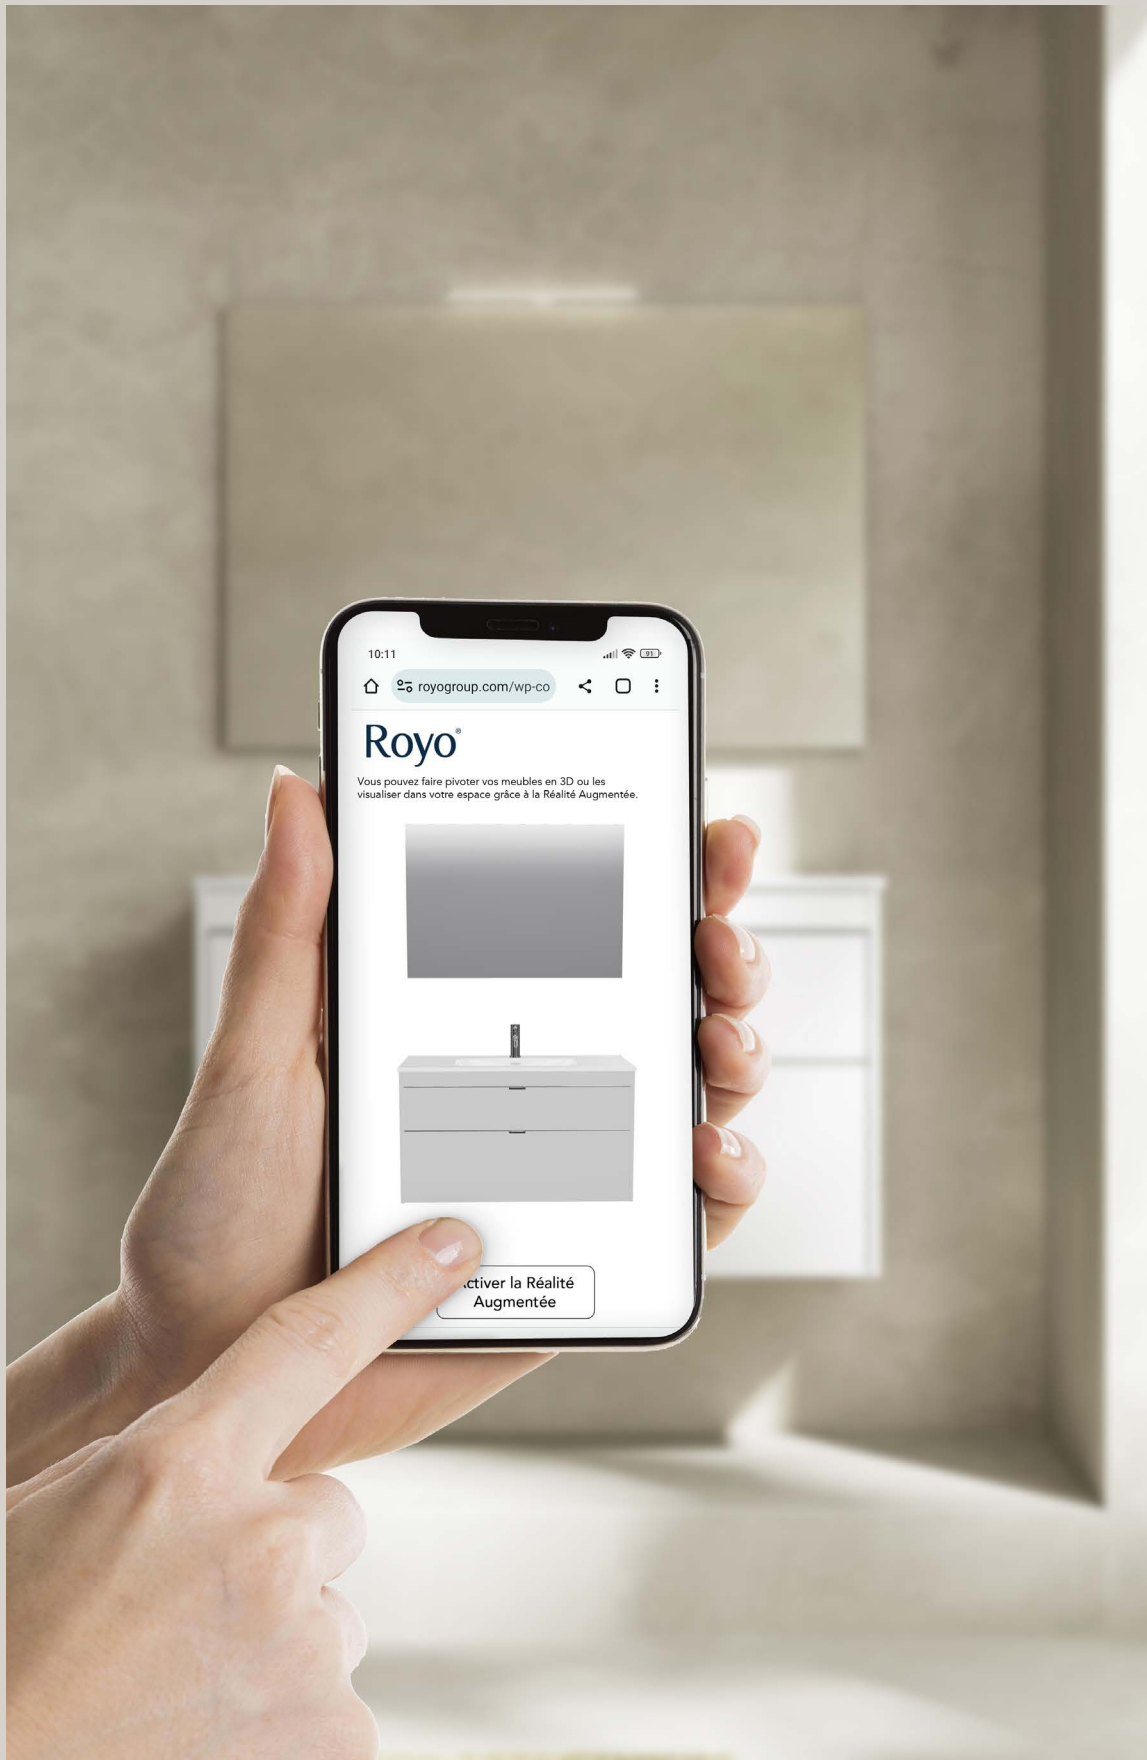

Concevez votre salle de bain sur mesure avec notre configurateur et découvrez à quoi elle ressemblerait avec notre réalité augmentée.

Design your custom bathroom with our configurator and discover what it would look like with our Augmented Reality.

Créez votre ensemble en 8 étapes simples à travers notre CONFIGURATEUR MODULAIRE:
Create your set in 8 simple steps using our MODULAR CONFIGURATOR:

- 1 | Choisissez la collection parmi nos 7 collections modulaires.
Choose from our 7 modular collections.
- 2 | Choisissez la largeur et la configuration du meuble, libérez votre créativité !
Choose the width and configuration of the furniture and let your creativity run free!
- 3 | Sélectionnez un plan vasque intégrée ou la vasque à poser sur plan.
Choose a built-in washbasin or a countertop washbasin.
- 4 | Terminez l'ensemble par un miroir avec éclairage intégré ou avec luminaire.
Finish the look with a mirror with integrated lighting or a light fitting.
- 5 | Ajoutez les éléments auxiliaires, tels que les colonnes ou meubles hauts.
Add any auxiliary elements, such as columns or wall units.
- 6 | Choisissez les finitions des meubles, sans oublier les poignées.
Choose the finishes for the furniture, without forgetting the handles.
- 7 | Terminez par les accessoires.
Finish off with the accessories.
- 8 | Téléchargez le devis et passez votre commande.
Download the budget and place your order.

Découvrez l'aspect de votre ensemble Logika dans votre salle de bains avec notre nouvelle option RÉALITÉ AUGMENTÉE.

Discover how your Logika set will look in your bathroom with our new AUGMENTED REALITY option.