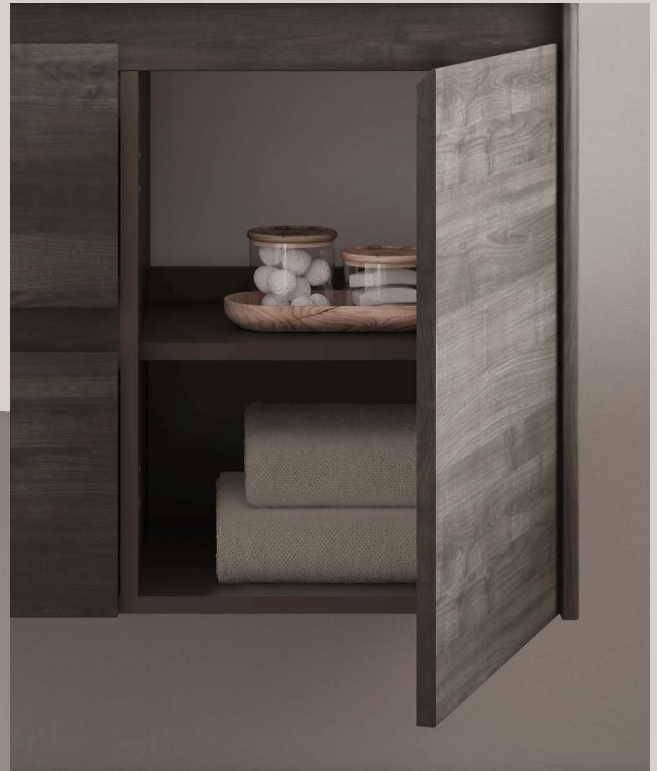

100
cm

Design intemporel avec des côtés incurvés.

Poignée intégrée à l'avant. Intérieur des tiroirs en cuir fumé. Tiroir supérieur avec organisateurs de rangement.

Timeless design with curved sides.

Integrated front handle. Smoked leather drawer interiors. Top drawer with storage organisers.