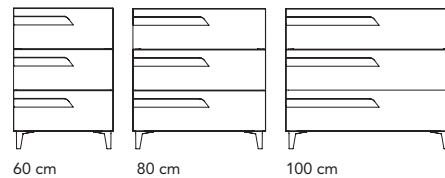

Meuble 3 tiroirs · Unit 3 drawers

Profondeur · Depht: 45 cm - 38 cm (60-80 cm)
Hauteur · Height: 74+11 cm

Pour les meubles 3T, les pies sont inclus.
For the 3Dr units, legs are included.