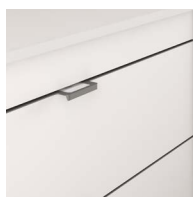

Blanc Pure · **BL26**
White Pure · **BL26**