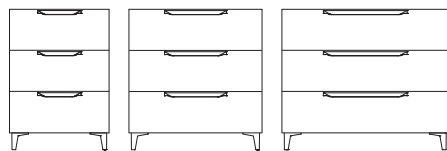

Profondeur · Depth: 45 cm. Hauteur · Height: 56,5 cm

60 cm

80 cm

100 cm

120 cm

Meuble 3 tiroirs · Unit 3 drawers

Profondeur · Depth: 45 cm. Hauteur · Height: 74+11 cm

60 cm