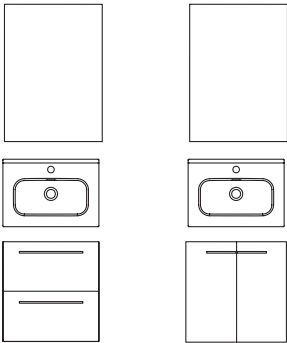

Street

PACK (MEUBLE + PLAN + MIROIR) · PACK (UNIT + WASHBASIN + MIRROR)

Street Pack. 50 cm.

Meuble 2 tiroirs. Anthracite Brillant. Plan vasque céramique. Miroir. Luminaire LED Uri 20.
Unit 2 drawers. Gloss Anthracite. Ceramic washbasin. Mirror. Wall light LED Uri 20.

Miroir · Mirror

Épaisseur · Thickness: 1,5 cm
Hauteur · Height: 70 cm

Plan vasque céramique · Ceramic washbasin

Épaisseur · Thickness: 1,9 cm

50 cm

50 cm

Meuble

2 tiroirs
Prof: 35 cm
Hauteur: 50 cm