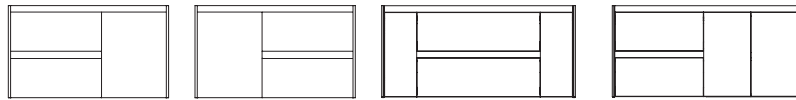

100 cm 2 tiroirs 1 porte
100 cm 2 drawers 1 door

100 cm 1 porte 2 tiroirs
100 cm 1 door 2 drawers

120 cm 1 porte 2 tiroirs 1 porte
120 cm 1 door 2 drawers 1 door

120 cm 2 tiroirs 2 portes
120 cm 2 drawers 2 doors

Meuble Hauts · Wall Units Style

Profondeur · Depth: 15 cm
Hauteur · Height: 80 cm

35 cm
1 porte
1 door

50 cm
2 portes
2 doors

Colonne · Column

Profondeur · Depth: 24 cm
Hauteur · Height: 150 cm

31,5 cm
2 portes
2 doors