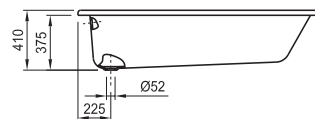

A
1700
1600
1500