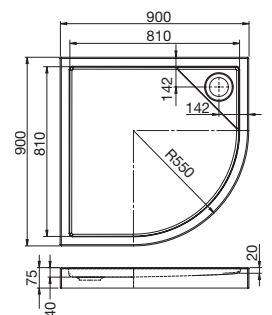

Shower Trays / Acrylic

Granada*

Acrylic rectangular shower tray.

A276344000	1400 x 900 x 75 mm
A276343000	1400 x 900 x 40 mm
A27T008000	1400 x 800 x 75 mm
A276263000	1400 x 800 x 40 mm
A276341000	1200 x 900 x 75 mm
A276340000	1200 x 900 x 40 mm
A27T007000	1200 x 800 x 75 mm
A276262000	1200 x 800 x 40 mm
A276338000	1000 x 900 x 75 mm

Finishes:

00

A	B	C	D	E	F
1000	800	910	710	400	135
1200	800	1110	710	400	135
1400	800	1310	710	400	135
1000	900	910	810	450	135
1200	900	1110	810	450	135
1400	900	1310	810	450	135

A276337000	1000 x 900 x 40 mm
A27T006000	1000 x 800 x 75 mm
A276261000	1000 x 800 x 40 mm
A27L027000	Siphon ø 90
A27M052000	Universal feet

Granada Square*

Acrylic square shower tray.

A27T005000	900 x 900 x 75 mm
A276255000	900 x 900 x 40 mm
A27T004000	800 x 800 x 75 mm
A276253000	800 x 800 x 40 mm

A27L027000	Siphon ø 90
A27M052000	Universal feet

Finishes:

00

A	B
800	710
900	810

Granada Round*

Acrylic round shower tray.

A27T003000	900 x 900 x 75 ø 55 mm
A276259000	900 x 900 x 40 ø 55 mm
A27L027000	Siphon ø 90

A27M052000	Universal feet

Finishes:

00