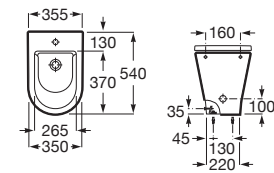

Soft-closing Supralit® bidet lid.

A806D12001

Supralit® bidet lid.

A806D10001

Finishes:

00