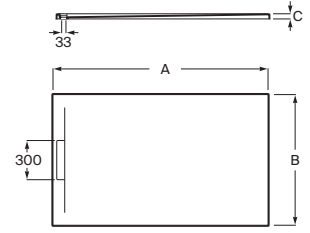

STONEX®

SAND
TEXTURE