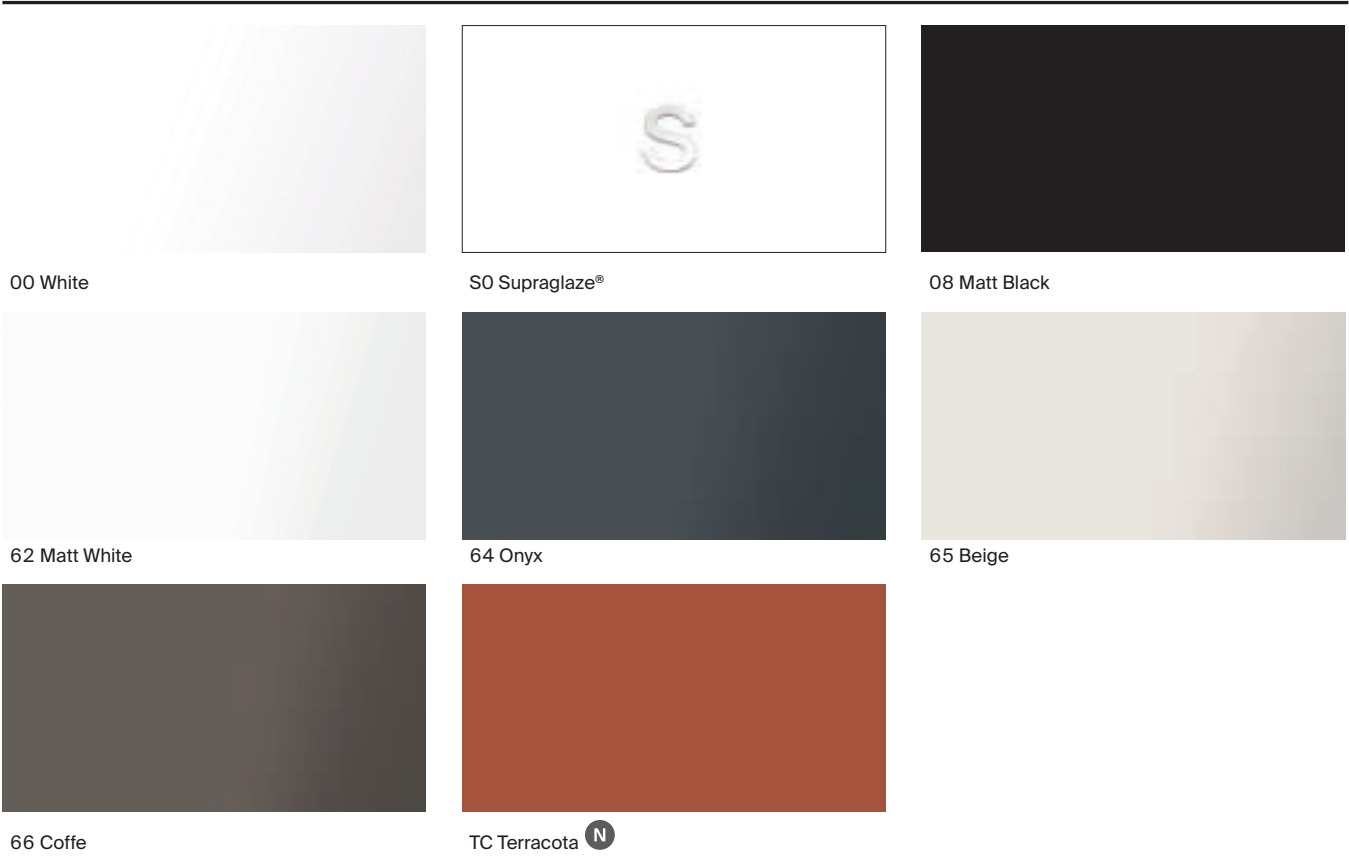

00 White	S0 Supraglaze®	08 Matt Black	62 Matt White	64 Onyx	65 Beige	66 Coffee	TC Terracota
Bathroom collections								
Beyond	•			•				
Carmen	•							
Inspira	•			•	•	•		
Tura	•			•				
Meridian	•		•	•				
Ona	•	•	•	•				
The Gap	•							
Optica	•		•	•				
Victoria	•							
Debba	•							
Adele	•							
Other WCs	•							
Other basins								
Ohtake	•		•	•		•	•	•
Horizon	•		•	•				
Terra	•		•	•				
Bol	•		•	•				
Other	•