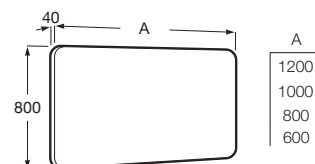

### Luna Frame

Rectangular mirror. Matt Black frame.

A812413000 600 mm

A812414000 800 mm

A812415000 1000 mm

A812416000 1200 mm