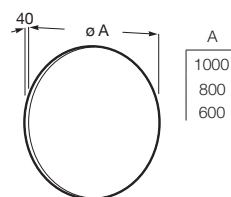

### Luna Frame

Round mirror. Matt Black frame.

A812417000 600 mm

A812418000 800 mm

A812419000 1000 mm