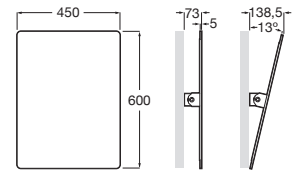

### Access Design\*

Straight grab bar.

A816943C00 1000

A816942C00 700

A816941C00 500

A816940C00 400

N