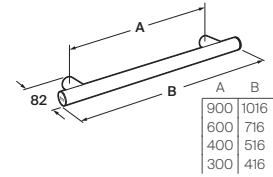

### Access Design\*

Straight grab bar.

A816943C00 1000

A816942C00 700

A816941C00 500

A816940C00 400

N