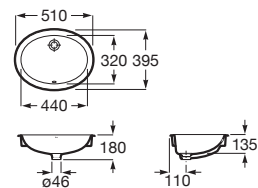

**A322307000** 510 mm

Finishes: