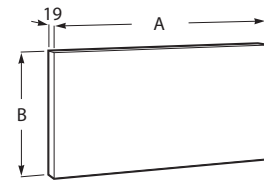

Mirrors

Rectangular mirror.

A812446000 * 1200 x 800 mm

A812445000 * 1000 x 800 mm

A812444000 * 900 x 800 mm

A812443000 800 x 800 mm

A812442000 700 x 800 mm

A812441000 600 x 800 mm

A812440000 500 x 800 mm

A812439000 400 x 700 mm