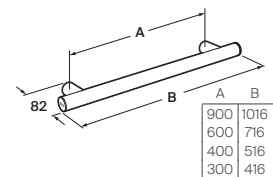

Access Design*

Straight grab bar.

A816943NBO 1000

A816942NBO 700

A816941NBO 500

A816940NBO 400

N