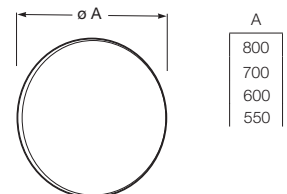

## Luna

Round mirror.

**A812193000** Ø 550 mm

**A812194000** Ø 750 mm

**Mirrors**

Rectangular mirror.

**A812446000** \* 1200 x 800 mm

**A812445000** \* 1000 x 800 mm