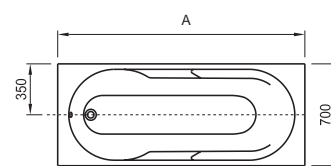

A
1700
1600
1500