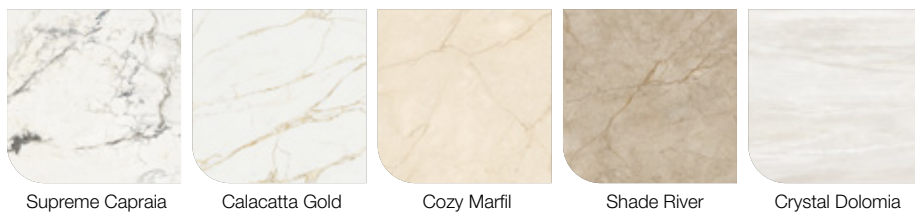

PADLÓ ALAPLAP

Méret (cm)	Ár
30 × 60	16 590 Ft/m²-től
60 × 60	14 990 Ft/m²-től
60 × 120	17 090 Ft/m²-től
120 × 120	22 690 Ft/m²-től