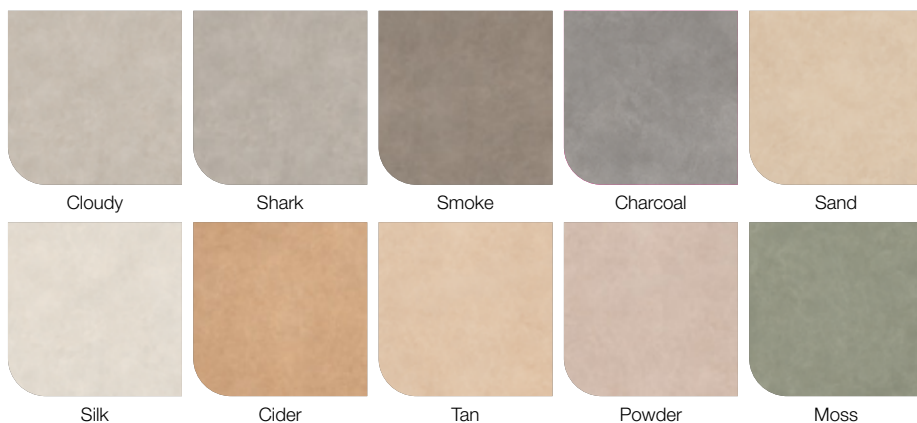

PADLÓ ALAPLAP

Méret (cm)	Ár
30 × 60	12 990 Ft/m²-től
60 × 60	13 790 Ft/m²-től
60 × 120	15 390 Ft/m²-től
100 × 100	19 090 Ft/m²-től
120 × 120	21 090 Ft/m²-től
120 × 278	26 390 Ft/m²-től