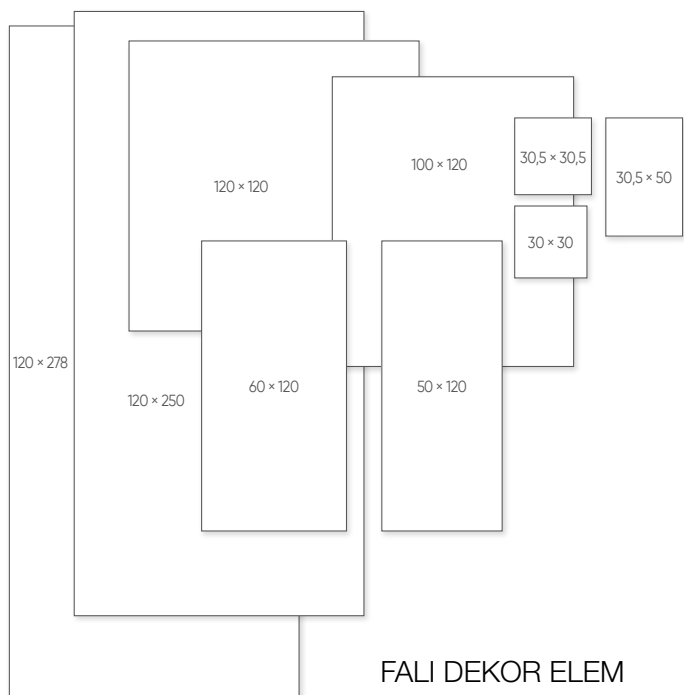

FAP YLICO

FALI DEKOR ELEM

Méret (cm)	Ár
50 x 120	26 690 Ft/m²-től
30,5 x 30,5	14 790 Ft/db-től
30,5 x 50	13 090 Ft/db-től
100 x 120	257 590 Ft/szettől
120 x 250	332 790 Ft/szettől

MAXXI

Méret (cm)	Ár
120 x 278	31 090 Ft/m²-től