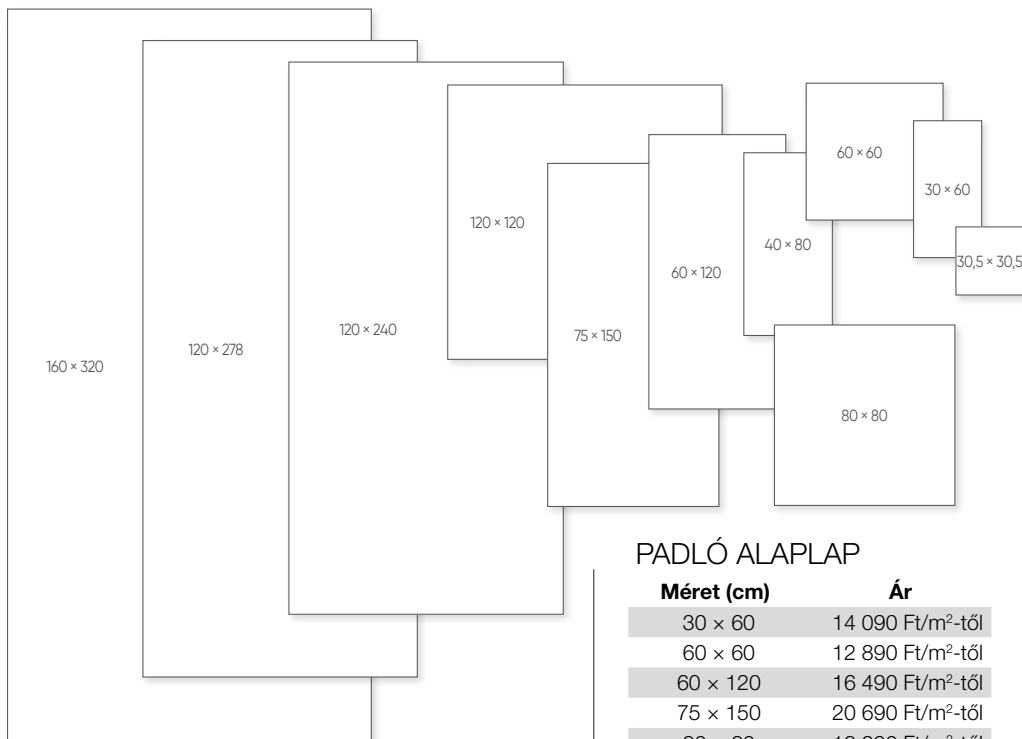

ATLAS CONCORDE BOOST