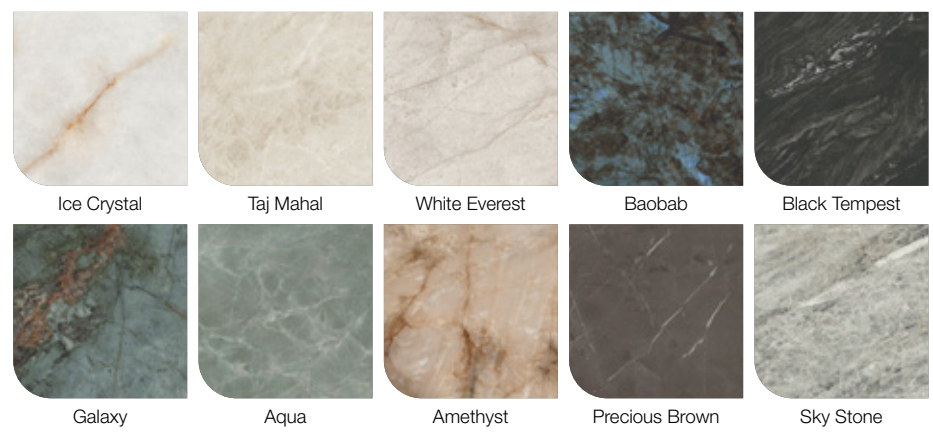

FALI DEKOR ELEM

Méret (cm)	Ár
46,3 x 17,5	108 390 Ft/m²-től