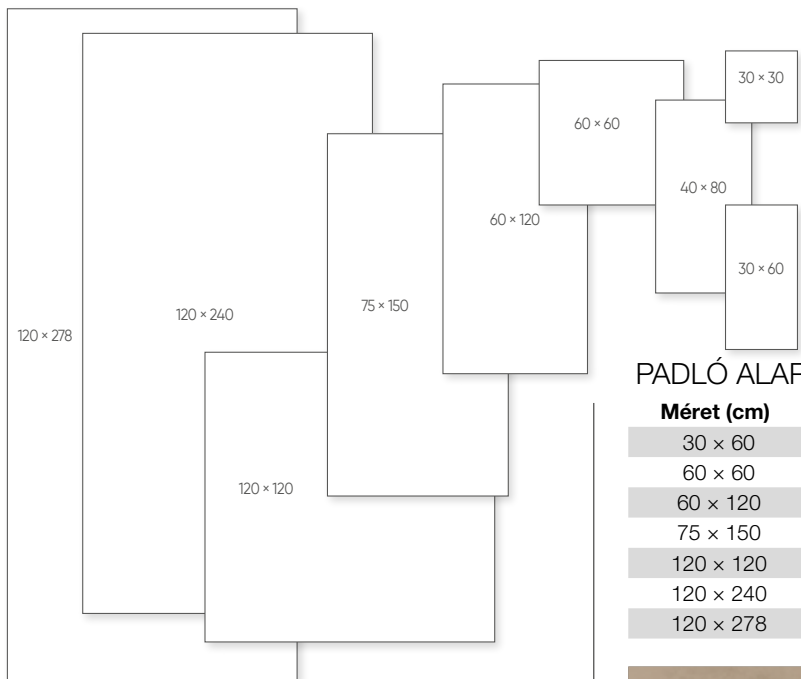

ATLAS CONCORDE BOOST PRO

PADLÓ ALAPLAP

Méret (cm)	Ár
30 x 60	14 090 Ft/m²-től
60 x 60	12 890 Ft/m²-től
60 x 120	16 490 Ft/m²-től
75 x 150	20 690 Ft/m²-től
120 x 120	21 090 Ft/m²-től
120 x 240	29 990 Ft/m²-től
120 x 278	29 690 Ft/m²-től