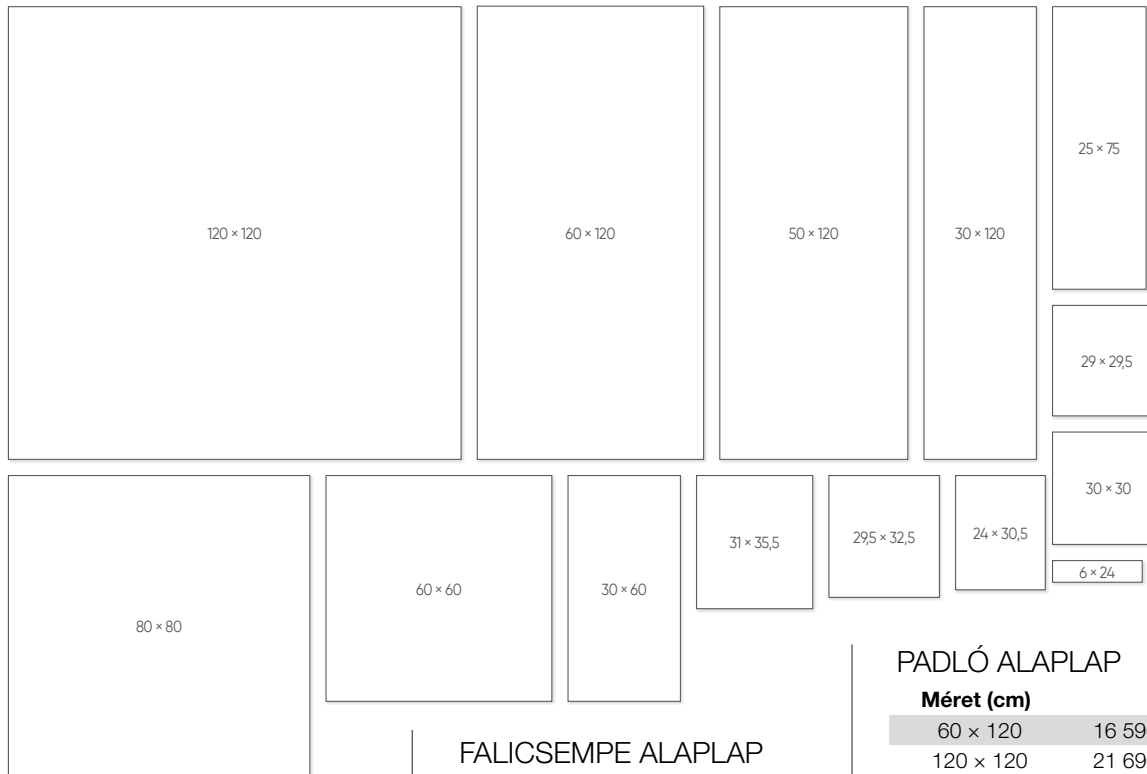

FAP NOBU

FALICSEMPE ALAPLAP

Méret (cm)	Ár
25 x 75	13 390 Ft/m²-től
50 x 120	22 290 Ft/m²-től