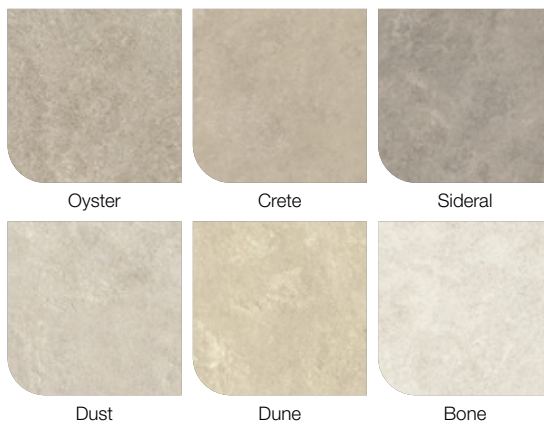

PADLÓ ALAPLAP

Méret (cm)	Ár
30 x 60	14 090 Ft/m²-től
60 x 60	14 490 Ft/m²-től
60 x 120	14 890 Ft/m²-től
75 x 150	20 690 Ft/m²-től
80 x 80	18 290 Ft/m²-től
120 x 120	21 090 Ft/m²-től
120 x 240	29 990 Ft/m²-től
120 x 278	29 690 Ft/m²-től