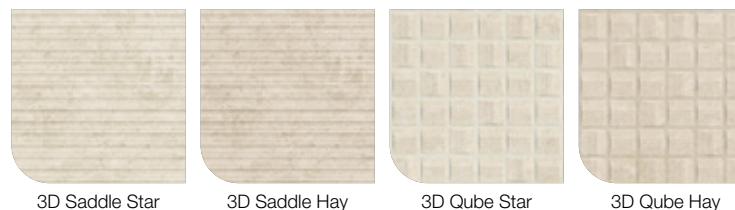

FALI DEKOR ELEM

Méret (cm)	Ár
50 x 120 3D	19 490 Ft/m²-től
40 x 80 3D	17 490 Ft/m²-től