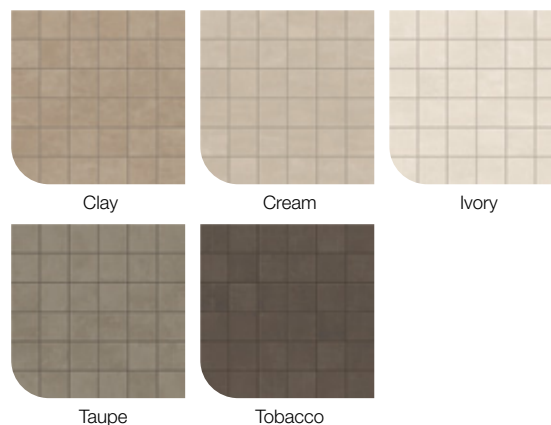

PADLÓLAP DEKOR ELEM

Méret (cm)	Ár
30 x 30	49 990 Ft/m²-től