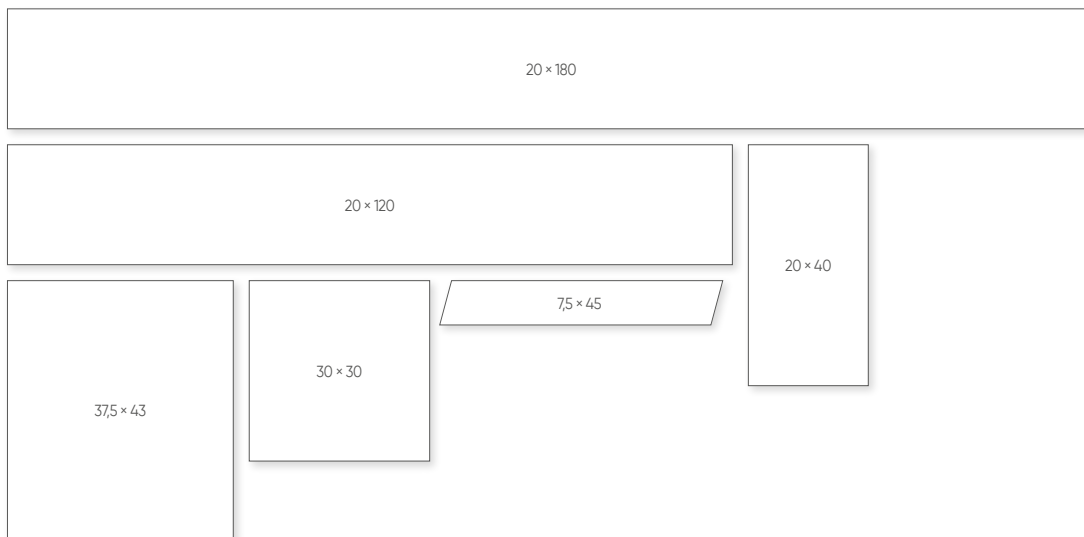

FAP NEST

R9
R11