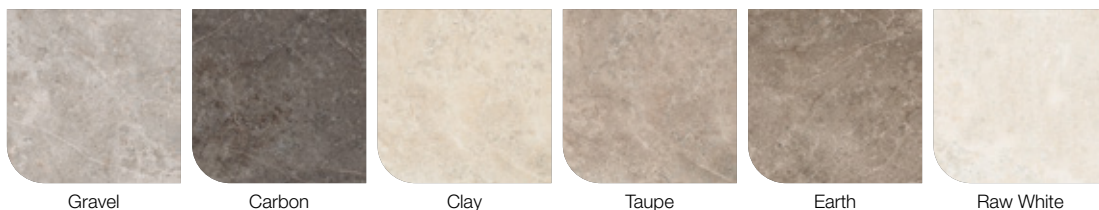

PADLÓ ALAPLAP

Méret (cm)	Ár
30 x 60	11 390 Ft/m²-től
60 x 60	12 190 Ft/m²-től
60 x 90	13 390 Ft/m²-től
60 x 120	13 790 Ft/m²-től
100 x 100	17 490 Ft/m²-től
120 x 120	19 490 Ft/m²-től
120 x 278	26 390 Ft/m²-től