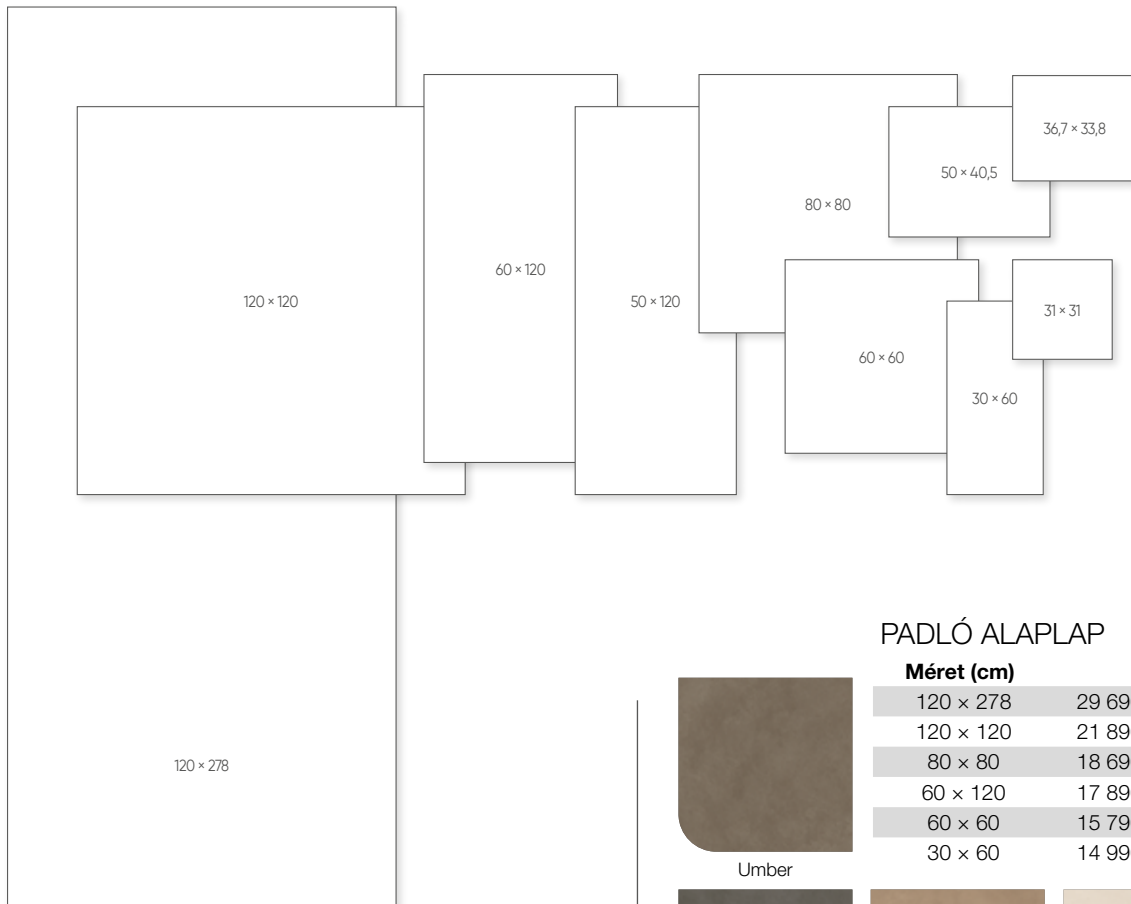

ATLAS CONCORDE BOOST NATURAL