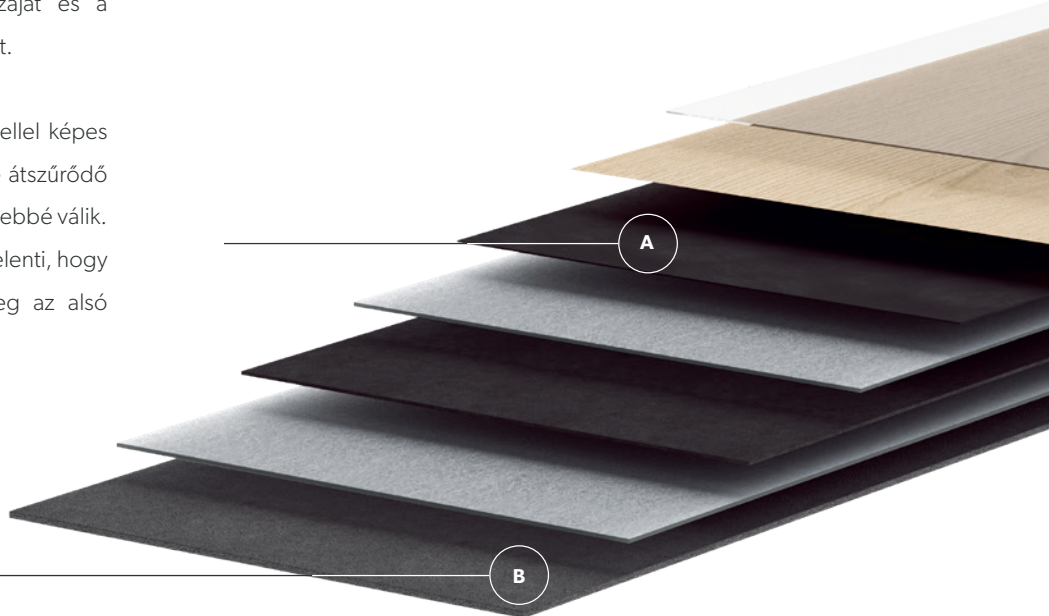

Zseniálisan zajtalan

Az Alpha Vinyl egyedülállóan puha rétege (A) minimálisan csökkenti a mindennapok hangjait, például a szaladgáló gyerekcipők zaját és a munkába tartó magas sarkak kopogását.

Ráterősített alátétünk (B) akár 21 decibellel képes tompítani a szomszédos helyiségekbe átszűrődő hangokat, amitől a padló még csendesebbé válik. A lakásban élők számára pedig ez azt jelenti, hogy egy vendégséggel nem zavarják meg az alsó szomszédok nyugalma.