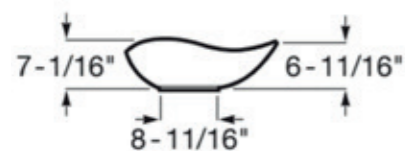

Cikkszám: UH-185326, 56x46 cm

Cikkszám: UH-185325, 65x51 cm

A	B	C	D	E
650	510	520	335	205
590	460	450	295	205
520	410	415	255	190

Roca Ohtake Fineceramic mosdó

▪ 54×37,5 cm

- Fehér – UH-655213
- Bézs – UH-753693
- Kávébarna – UH-640927
- Matt fehér – UH-656955
- Matt fekete – UH-803242
- Onyx – UH-737000
- Pearl – UH-730309