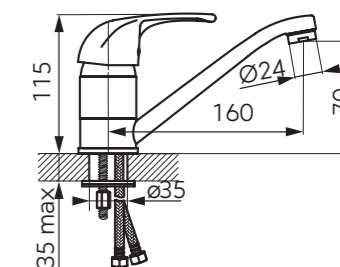

Ritto zuhanycsaptelep

■ Króm – UH-803268

**TUTTI zuhanyzett
3 funkciós kézizuhannyal**

■ Króm – UH-458287

**Vasto mosdócsaptelep
álló, elforgatható kifolyócsővel**

■ Króm – UH-458284

Vasto mosdócsaptelep automata leeresztővel