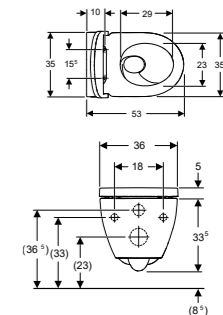

▪ Zárt forma, Rimfree, 35x34x51 cm

Fehér – UH-485472

Acanto mélyöblítésű fali WC készlet

▪ Zárt forma, TurboFlush, WC-ülőkével

Fehér – UH-764241

Acanto fali bidé

▪ Zárt forma, 35x29x51cm, túlfolyóval

Fehér – UH-485473