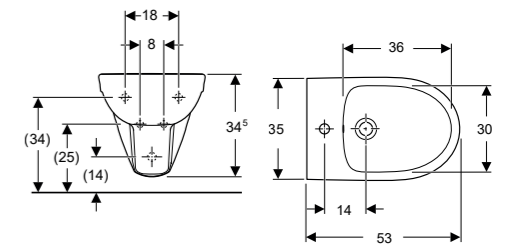

Selnova Square WC-ülőke

Fehér – UH-485252

Selnova mélyöblítésű fali WC

▪ Részben zárt forma, rimfree

Fehér – UH-541789

Selnova fali bidé

▪ 35x34,7x53 cm, túlfolyóval

Fehér – UH-726260