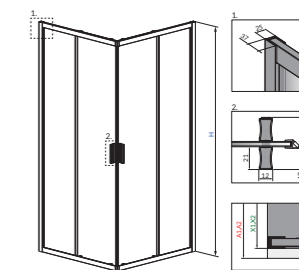

H₂O Comfort C szögletes zuhanykabin

■ Króm – UH-730738, 80×80 cm

■ Króm – UH-730739, 90×90 cm

Comfort C	A1	A2	X1	X2	C1	C2	D	H
C 80x80	800	800	785-800	785-800	357-372	357-372	430	1900
C 90x90	900	900	885-900	885-900	407-422	407-422	500	1900
D 80x100	800	1000	785-800	985-1000	357-372	457-472	500	1900