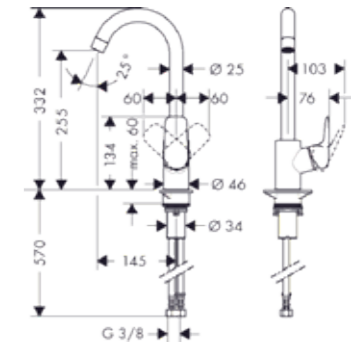

Hansgrohe Logis M31 260 egykaros konyhai csaptelep

■ Króm – UH-195185

hansgrohe