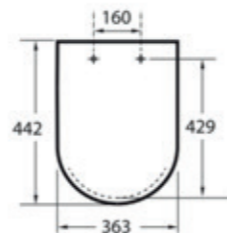

Debba WC ülőke

☐ Fehér – UH-192861