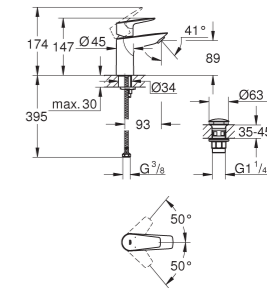

BauEdge S-es mosdócsaptelep Click-clack leeresztővel

■ Króm – UH-604244

BauEdge kádcsaptelep

■ Króm – UH-604236

BauEdge zuhanycsaptelep

■ Króm – UH-604237