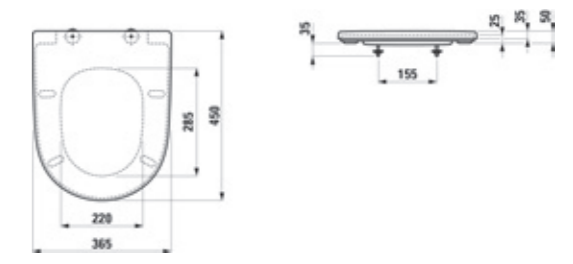

The Gap WC ülőke

Fehér – UH-185802

Laufen Fiora mélyöblítésű fali WC

- Rejtett rögzítés
- Fehér – UH-753065

Laufen Fiora ülöke

- Fehér – UH-759289

Laufen Fiora ülöke

- Vékony
- Fehér – UH-753066