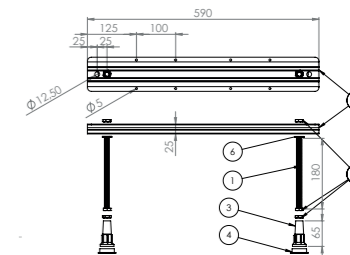

M-Acryl 64 kád láb

▪ Peremrögzítővel

Cikkszám: UH-263954