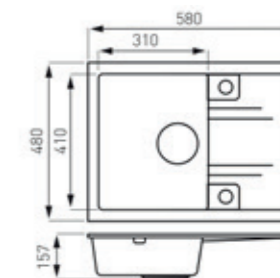

MEZZO II 1 medencés gránit mosogató csepptálcával, 48/58

- Szürke – UH-713428
- Grafit – UH-590361
- Fényes grafit – UH-803275
- Homok – UH-703442