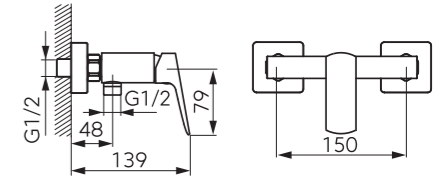

VerdeLine fali zuhanycsaptelep

■ Króm – UH-742449
■ Fekete – UH-656115