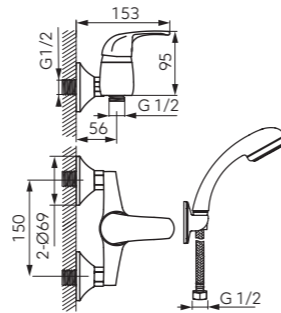

Vasto zuhanycsaptelep zuhanyzettel

■ Króm – UH-462453