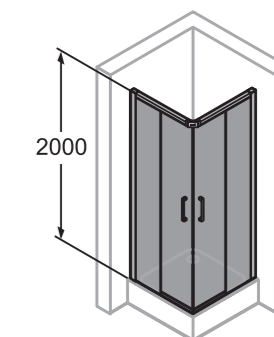

Classics 2 tolóajtó sarokbelépős, EasyEntry kivitel

- 900×900×2000 mm zuhanytálcára szerelve, világos biztonsági üveg, burkolt aljazaton 870×870×2000 mm a szerelési méret

■ Fényes ezüst – UH-269979