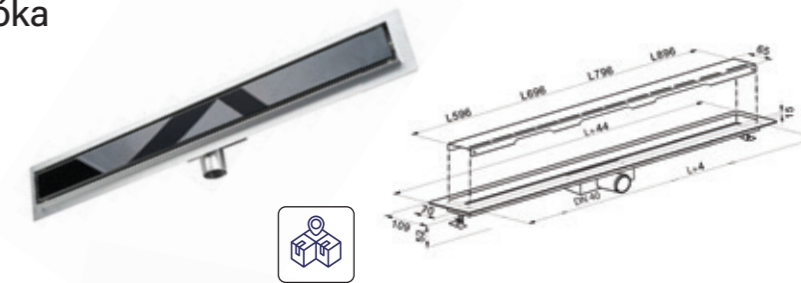

Rozsdamentes acél zuhanyfolyóka

- Ráccsal

■ Black Glass (fekete üveg) betéttel:
UH-804942 – rácshossz: 696 mm
UH-804943 – rácshossz: 796 mm

□ White Glass (fehér üveg) betéttel:
UH-804944 – rácshossz: 696 mm
UH-804945 – rácshossz: 796 mm