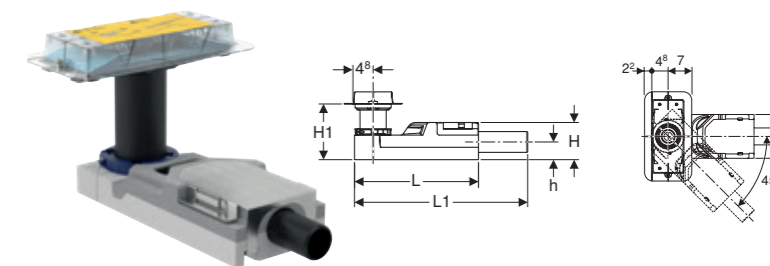

Beépítő alapkészlet Clean Line zuhanyfolyókához

- Építési magasság: 65 mm
- Vízár magasság: 30 mm

Cikkszám: UH-240653