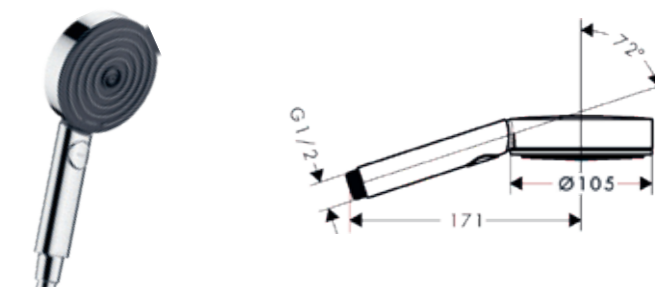

Pulsify Select 105 kézi zuhany

- 3 funkciós zuhanyfej, Relaxation, EcoSmart
- Króm – UH-635457
- Szálcsiszolt bronz* – UH-748805
- Matt fekete* – UH-635458
- Matt fehér* – UH-635459

*Csak rendelésre!