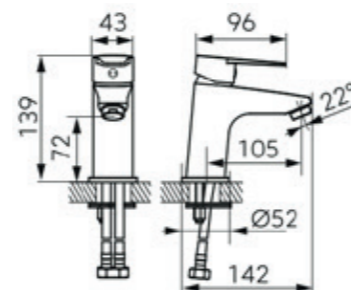

Algeo Square fali kádcsaptelep

■ Fekete – UH-458780

Algeo Square fali zuhanycsaptelep

■ Króm – UH-389652

**Ritto mosdócsaptelep
click-clack leerresztővel**

■ Króm – UH-803264

Ritto fali kádcsaptelep

■ Króm – UH-803266