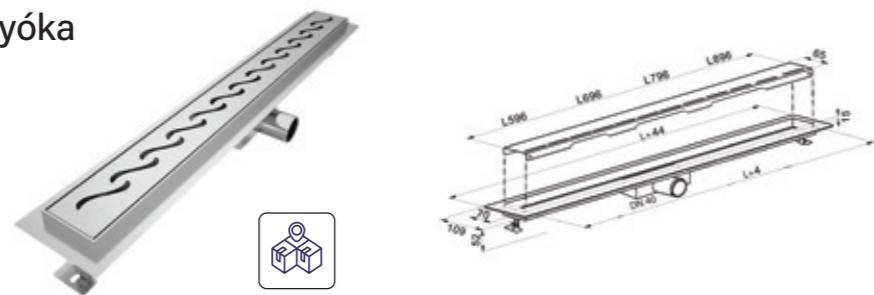

Rozsdamentes acél zuhanyfolyóka

- Ráccsal

UH-804934 – rácshossz: 596 mm
UH-804935 – rácshossz: 696 mm
UH-804936 – rácshossz: 796 mm
UH-804937 – rácshossz: 896 mm