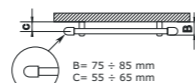

Dora Ep elektromos törölközőszárító radiátor

- ☐ Fehér – UH-803860, 550×870 mm, 300W, glikollal
- ☐ Fehér – UH-803860, 550×870 mm, 300W, desztillált vízzel
- ☐ Fehér – UH-603597, 550×1060 mm, 600W, glikollal
- ☐ Fehér – UH-754208, 550×1060 mm, 600W, desztillált vízzel
- ☐ Fehér – UH-603598, 550×1250 mm, 600W, glikollal
- ☐ Fehér – UH-754209, 550×1250 mm, 600W, desztillált vízzel
- ☐ Fehér – UH-603599, 550×1440 mm, 600W, glikollal
- ☐ Fehér – UH-754210, 550×1440 mm, 600W, desztillált vízzel

H [mm]	S [mm]	L [mm]
870	550	500
1060	550	500
1250	550	500
1440	550	500

Thor fürdőszobai radiátor

- ☒ Fekete – UH-803875, 530×595 mm, 210 W
- ☐ Fehér – UH-803876, 530×595 mm, 210 W
- ☒ Fekete – UH-803877, 530×910 mm, 290 W
- ☐ Fehér – UH-803878, 530×910 mm, 290 W
- ☒ Fekete – UH-803879, 530×1225 mm, 380 W
- ☐ Fehér – UH-803880, 530×1225 mm, 380 W