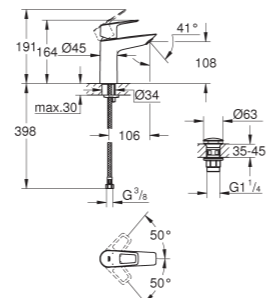

BauLoop M-es mosdócsaptelep
Click-clack leeresztővel

■ Króm – UH-671137