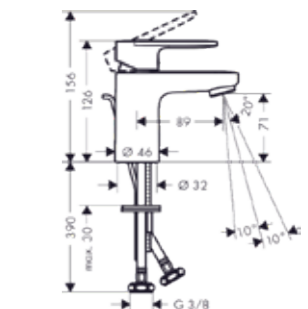

■ Króm – UH-615731

Vernis Shape Showerpipe 230,

■ 1 funkciós zuhanyfej, termosztáttal

■ Króm – UH-635566

Vernis Blend 70 egykaros mosdócsaptelep

■ Automata lefolyógarnitúrával

■ Króm – UH-615706

■ Matt fekete – UH-636161