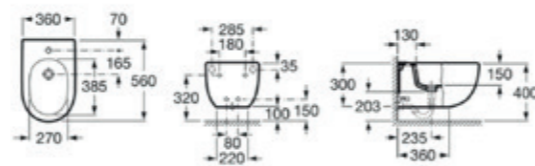

Meridian fali bidé

☐ Fehér – UH-185547