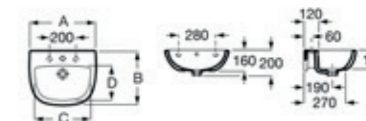

VariForm pultra ültethető ovális mosdó

- Túlfolyó nélkül, 15,8 cm
- Cikkszám: UH-485653

Adele mosdó

Cikkszám: UH-353226, 50x40 cm

Cikkszám: UH-353225, 55x40 cm

	A	B	C	D
A325195000	550	450	475	295
A325196000	500	400	425	250