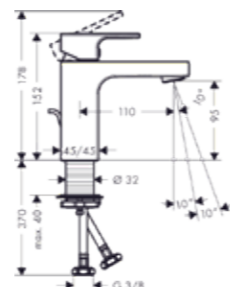

■ Króm – UH-497994

MySport 70 egykaros bidécsaptelep

■ Automata lefolyógarnitúrával

■ Króm – UH-497990

Vernis Shape 100 egykaros mosdócsaptelep

■ Króm – UH-615723 (automata lefolyógarnitúrával)

■ Króm – UH-615724 (lefolyógarnitúra nélkül)