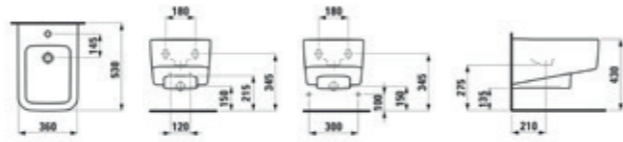

Laufen Pro S falı bide

☐ Fehér – UH-254612