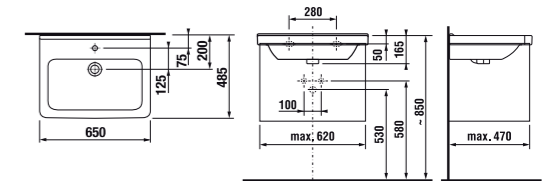

Cikkszám: UH-193566

Jika Mio N mosdó

▪ 60 cm

Cikkszám: UH-478266

Smyle Square Mosdó

- Csaplyuk közepén, túlfolyó látható, 60×16,5×48 cm
- Cikkszám: UH-485165

VariForm pultra ültethető kerek mosdó

- Csaplyuk-peremmel, túlfolyó látható, 15,8 cm
- Cikkszám: UH-485651