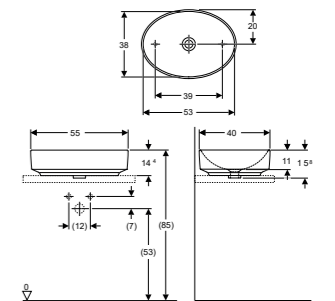

VariForm pultra ültethető ovális mosdó

1. Túlfolyó nélkül, 15,8 cm
2. Cikkszám: UH-485653