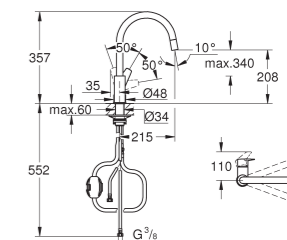

ZUMBA inox konyhai csaptelep, acél test

- Bézs – UH-780474
- Fekete – UH-803270
- Fehér – UH-803274
- Ezüst – UH-803273

BauEdge konyhai csaptelep

- Magas kifolyó, C-kifolyó, kihúzható gyöngyöztető

■ Króm – UH-753481