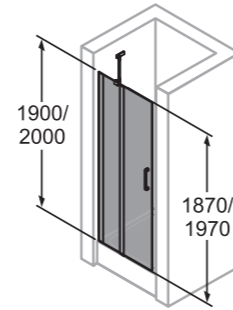

Classics 2 nyílóajtó fülkébe, fix szegmessel

- Balra és jobbra is szerelhető,
  kifelé és befelé is nyitható,
  világos biztonsági üveg, 1900 mm magas,
- Fényes ezüst – UH-803243, típus 880
  (865-895 mm közötti szélességre szerelhető)
- Fényes ezüst – UH-803244, típus 1180
  (1165-1195 mm közötti szélességre szerelhető)
- Fényes ezüst – UH-803245, típus 1200
  (1185-1215 mm közötti szélességre szerelhető)