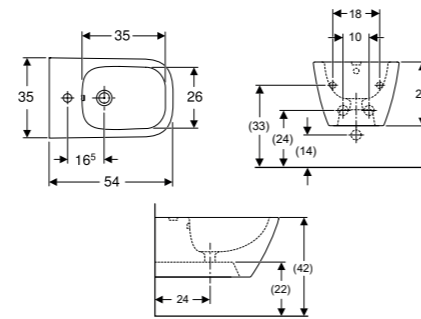

Smyle Square fali bidé

▪ Zárt forma, túlfolyó látható, 35x26x54 cm

☐ Fehér – UH-485149