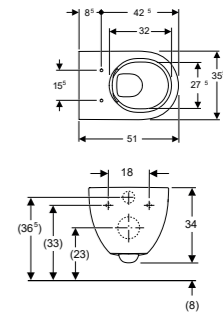

▪ Zárt forma, Rimfree, 35x34x51 cm

Fehér – UH-485472

Acanto mélyöblítésű fali WC készlet

▪ Zárt forma, TurboFlush, WC-ülőkével

Fehér – UH-764241

Acanto fali bidé

▪ Zárt forma, 35x29x51cm, túlfolyóval

Fehér – UH-485473