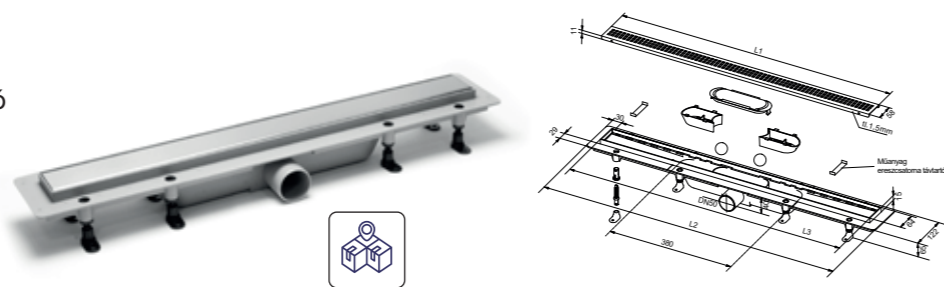

Műanyag folyóka

- Kombinált búzzárral, rozsdamentes ráccsal, burkolható

UH-804970 – rácshossz: 393 mm
UH-804971 – rácshossz: 543 mm
UH-804972 – rácshossz: 644 mm
UH-804973 – rácshossz: 744 mm
UH-804974 – rácshossz: 844 mm