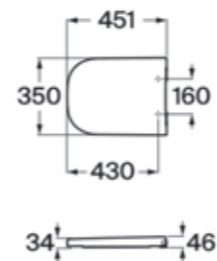

The Gap WC ülőke

☐ Fehér – UH-185802