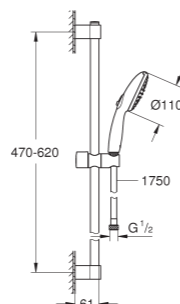

Tempesta 110 sines zuhanyzett 600

■ 2 funkciós zuhanyfej (Rain, Jet), 9,5 l/perc

■ Króm – UH-802225

■ Matt fekete – UH-772345