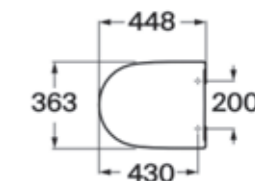

Roca Ona ülőke

☐ Fehér – UH-782718