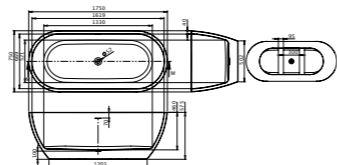

Prestige Romantica akril kád

- 170×75 cm, kád lábbal,
  króm Click-Clack leeresztővel

- ☐ Fehér előlappal – UH-761386
- ☒ Fekete előlappal* – UH-776006

* Csak rendelésre!