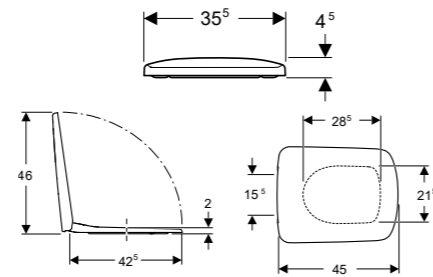

Selnova Square WC-ülőke

☐ Fehér – UH-485252