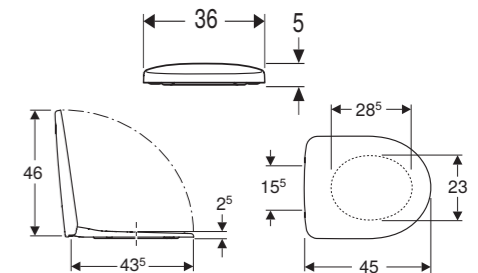

Selnova WC-ülőke

☐ Fehér – UH-485251