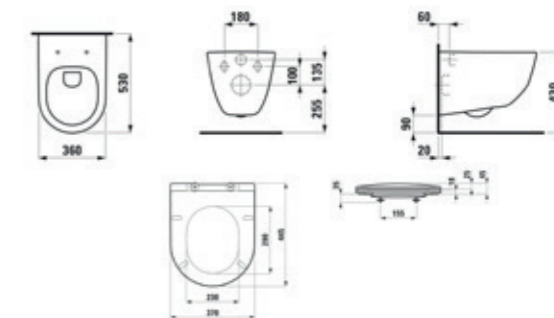

Fehér – UH-670712

Rimless

Laufen PRO fali WC Kombi-Pack

▪ A csomag tartalma: fali WC, ülőke, rögzítőkészlet, szerelő szalag

Fehér – UH-404023

Rimless

Laufen Pro S Rimless fali WC

Fehér – UH-261420