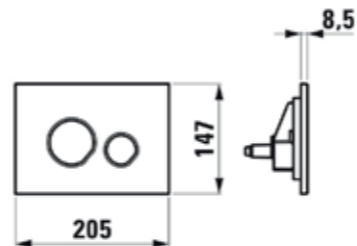

AW105 WC tartály működtetőlap

▪ ABS műanyag, 2 mennyiségű öblítéshez

☐ Fehér – UH-713070

☐ Fényes króm – UH-713071

☐ Matt króm – UH-713072