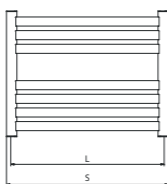

Enzo K fürdőszobai radiátor

- ☐ Fehér – UH-803881, 530×850 mm, 390 W
- ☒ Fekete – UH-803882, 530×850 mm, 390 W
- ☐ Fehér – UH-803883, 530×1060 mm, 455 W
- ☒ Fekete – UH-803884, 530×1060 mm, 455 W
- ☐ Fehér – UH-803885, 530×1240 mm, 560 W
- ☒ Fekete – UH-803886, 530×1240 mm, 560 W

H [mm]	S [mm]	L [mm]
850	530	500
1060	530	500
1240	530	500

Rosa fürdőszobai radiátor

- ☐ Fehér – UH-803887 – 650×1060 mm, 640 W
- ☐ Fehér – UH-803888 – 650×1250 mm, 770 W
- ☐ Fehér – UH-803889 – 650×1440 mm, 930 W