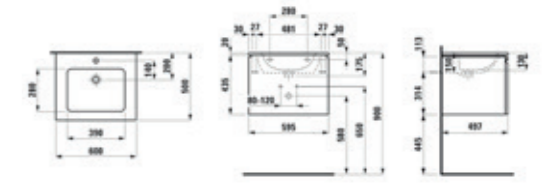

- 1 fiók, 60 cm
- Fehér – UH-251534

Jika Mio alsószekrény

- 60 cm
- Fehér – UH-478168

Laufen Pro vékony mosdó alsószekrénnel

- 60x50 cm, 1 nyitott csaplyukkal, 1 fiókkal
- matt fehér – UH-254578

Roma Plus kompakt fürdőszobaszekrény szett