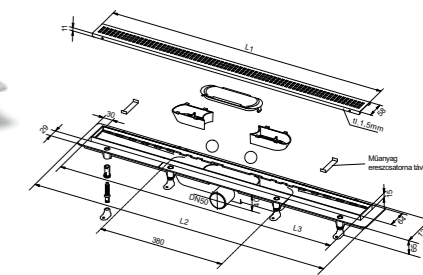

Műanyag folyóka

- Kombinált búzzárral, rozsdamentes ráccsal

UH-804965, rácshossz: 393 mm
UH-804966, rácshossz: 543 mm
UH-804967, rácshossz: 644 mm
UH-804968, rácshossz: 744 mm
UH-804969, rácshossz: 844 mm