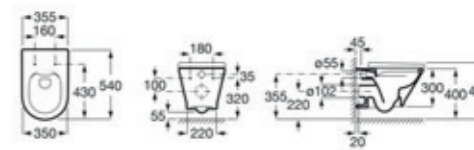

The Gap Round rimless fali WC

☐ Fehér – UH-658300