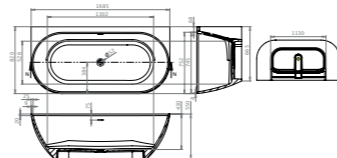

Cikkszám: UH-138038

TÉRBENÁLLÓ KÁD

Prestige
MACRYL

Prestige Rose műmárvány kád

- 168×82 cm, kád lábbal,
króm Click-Clack leeresztővel

- Fehér előlappal – UH-776009
- Fekete előlappal* – UH-776010

* Csak rendelésre!