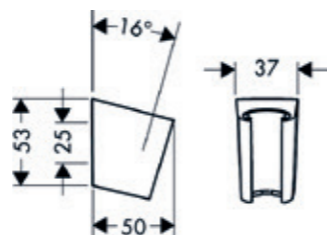

Porter S zuhanytartó

▪ Króm – UH-195547