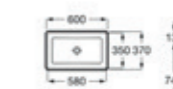

The Gap Square mosdó

Cikkszám: UH-550253, 39x37 cm

Cikkszám: UH-550251, 42x39 cm

Cikkszám: UH-636970, 60x37 cm

Cikkszám: UH-550255, 60x42 cm, túlfolyóval

Trap	K	L
Totem		
Minimal	530	610
Bottle	610	640