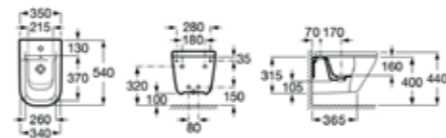

The Gap fali bidé

☐ Fehér – UH-185551