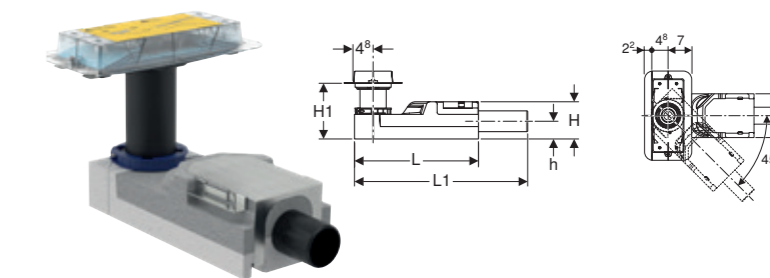

- Építési magasság: 65 mm
- Vízár magasság: 30 mm

Cikkszám: UH-240653

Beépítő alapkészlet Clean Line zuhanyfolyókához

- Építési magasság: 90 mm
- Vízár magasság: 50 mm

Cikkszám: UH-240652

Comfort galléros zuhanyfolyóka