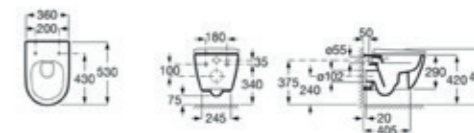

Roca Ona perem nélküli fali WC

☐ Fehér – UH-707579