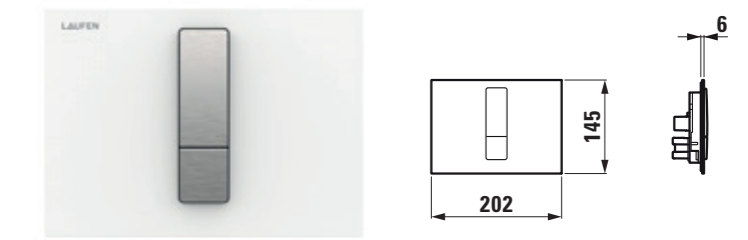

AW102 WC tartály működtetőlap

- Üveg, 2 mennyiségű öblítéshez
- Fehér – UH-713066
- Fekete – UH-713067
- Antracit – UH-713068