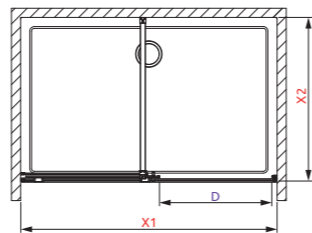

Radaway Furo
zuhanyajtó

■ 594×2000×8 mm

■ Króm – UH-630778