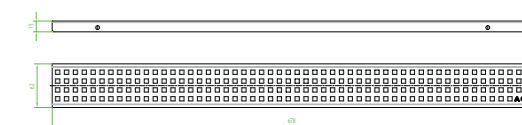

Comfort szita mintájú zuhanyfolyóka rács

▪ Anyaga: rozsdamentes acél

Cikkszám: UH-529583, 685 mm

Cikkszám: UH-529584, 785 mm

Cikkszám: UH-529585, 885 mm