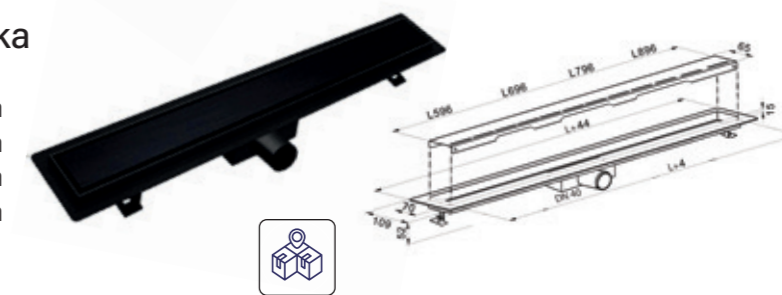

Rozsdamentes acél zuhanyfolyóka

- Ráccsal, burkolható

■ Fekete – UH-804947, rácshossz: 596 mm
■ Fekete – UH-804948, rácshossz: 696 mm
■ Fekete – UH-804949, rácshossz: 796 mm
■ Fekete – UH-804950, rácshossz: 896 mm
■ Arany – UH-804951, rácshossz: 596 mm
■ Arany – UH-804952, rácshossz: 696 mm
■ Arany – UH-804953, rácshossz: 796 mm
■ Arany – UH-804954, rácshossz: 896 mm