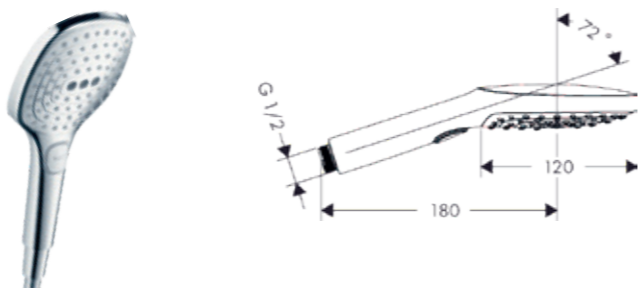

Raindance Select 120 kézi zuhany

- 3 funkciós zuhanyfej, DN15
- Króm – UH-195757