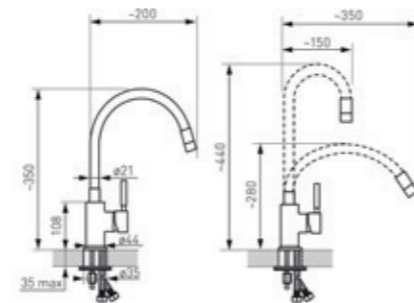

Zumba konyhai csaptelep, elasztikus kifolyóval

- Fehér – UH-528172
- Bézs – UH-528955
- Kék – UH-696272
- Mentazöld – UH-572091
- Sárga – UH-635079
- Szürke – UH-474021
- Zöld – UH-491926
- Piros – UH-539962