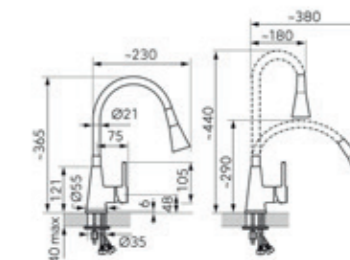

II konyhai csaptelep, 2 funkciós elasztikus kifolyóval

- Bézs – UH-594947
- Fekete – UH-590441
- Fehér – UH-662187
- Szürke – UH-590443