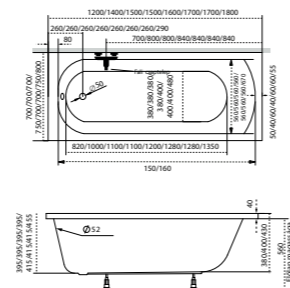

M-Acryl Mira kád

▪ A kád láb tartozék

Cikkszám: UH-352024, 140×70 cm

Cikkszám: UH-459517, 150×75 cm

Cikkszám: UH-458409, 170×75 cm

Cikkszám: UH-615767, 180×80 cm