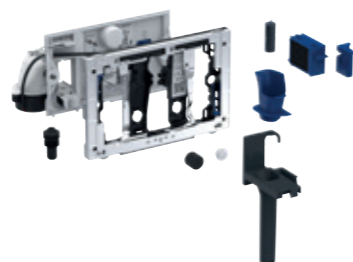

Fehér – UH-240689

Geberit Duofix falsík előtti szerelőkészlet

Fehér – UH-239659

Geberit DuoFresh modul

▪ Automata, vízkezelő tablettázóval, Sigma 12 cm

Króm – UH-679507

KONYHA

MEZZO II 1 medencés gránit mosogató csepptálcával, 48/58