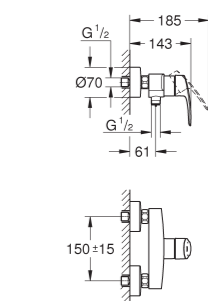

Eurosmart zuhanycsaptelep

■ Króm – UH-671411

■ Matt fekete – UH-780264