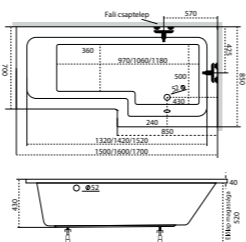

Cikkszám: UH-138366, 140×140 cm

Cikkszám: UH-138367, 150×150 cm

M-Acryl Linea Aszimmetrikus kád

▪ A kád láb tartozék

Cikkszám: UH-138060, jobb, 150×70×85 cm

Cikkszám: UH-490555, jobb, 160×70/85 cm

Cikkszám: UH-138059, bal, 170×70×85 cm