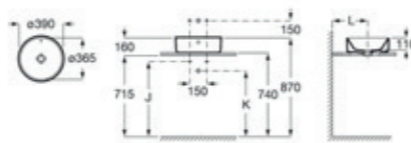

Cikkszám: UH-637019, 55x40 cm

Trap	K	L
Totem	530	610
Minimal		
Bottle	610	640

The Gap Round mosdó

Cikkszám: UH-550254, 39 cm

Cikkszám: UH-550252, 40 cm

Trap	K	J	Trap	
Totem	530	610	Totem	Minimal
Minimal			•	•
Bottle	610	640	•	•
				L
				300-340
				•
				240-290