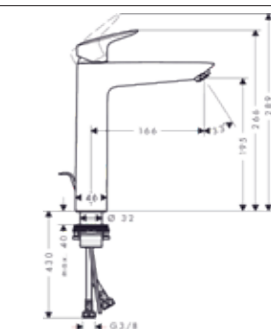

Logis 190 egykaros mosdócsaptelep

- Króm – UH-193074 (automata lefolyógarnitúrával)
- Króm – UH-195184 (lefolyógarnitúra nélkül)