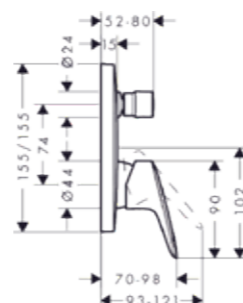

Logis egykaros, falsík alatti kádcsaptelep

■ Szögletes rozettával

■ Króm – UH-195245