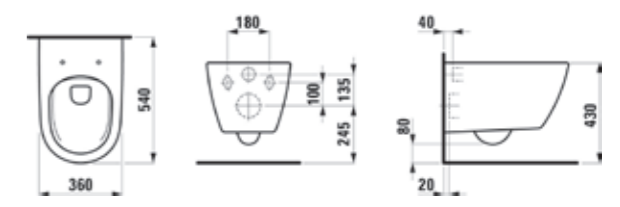

The Gap WC ülőke

Fehér – UH-185802

Laufen Fiora mélyöblítésű fali WC

- Rejtett rögzítés
- Fehér – UH-753065

Laufen Fiora ülöke

- Fehér – UH-759289

Laufen Fiora ülöke

- Vékony
- Fehér – UH-753066