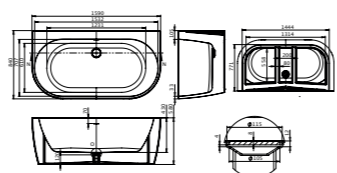

Prestige New Velvet akril kád

- 160×85 cm, kád lábbal,
  króm Click-Clack le- és túlfolyóval

- ☐ Fehér előlappal – UH-773140
- ☒ Fekete előlappal* – UH-775997

* Csak rendelésre!