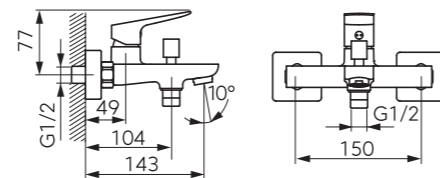

VerdeLine fali kádcsaptelep

■ Króm – UH-743441
■ Fekete – UH-656113