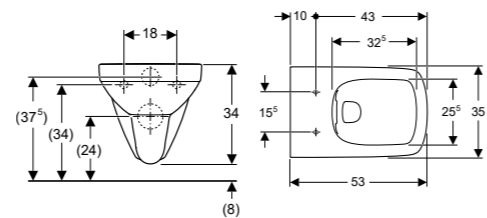

Acanto WC-ülőke

Fehér – UH-485477

ICon mélyöblítésű fali WC

▪ 6 l, öblítőperem nélkül, Rimfree

Fehér – UH-265357

Selnova Square mélyöblítésű fali WC

▪ Rimfree, 35x34x53 cm

Fehér – UH-726301