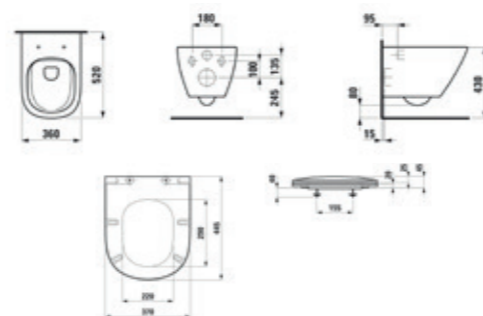

Fehér – UH-252107

Laufen Lua Advanced mélyöblítésű fali WC Kombi-Pack

▪ A csomag tartalma: fali WC, slim vékony ülőke tetővel, szerelő szalag

Fehér – UH-670711

Rimless

Laufen Lua Basic fali WC Kombi-Pack

▪ A csomag tartalma: fali WC, slim vékony ülőke tetővel, szerelő szalag