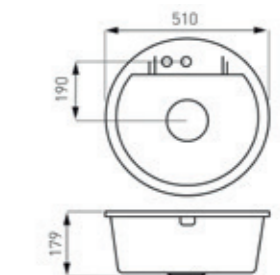

MEZZO II 1 medencés gránit mosogató

- Átmérő: 51 cm
- Szürke – UH-803278
- Grafit – UH-803276
- Fényes grafit – UH-803279
- Homok – UH-713423