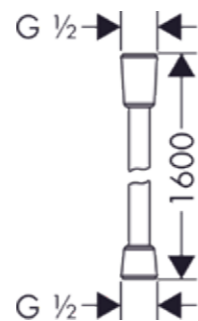

Isiflex zuhanycső

▪ DN15

160 cm-es zuhanycső:

- ☐ Króm – UH-193065
- ☐ Szálcsiszolt bronz* – UH-529838
- ☐ Matt fekete* – UH-523258
- ☐ Matt fehér* – UH-528541

125 cm-es zuhanycső:

- ☐ Króm – UH-195110
- ☐ Szálcsiszolt bronz* – UH-578550
- ☐ Matt fekete* – UH-578552
- ☐ Matt fehér* – UH-578553

*Csak rendelésre!