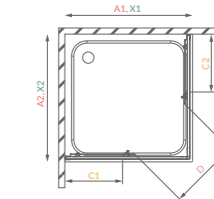

H₂O Comfort C szögletes zuhanykabin

■ Króm – UH-730738, 80×80 cm

■ Króm – UH-730739, 90×90 cm

Comfort C	A1	A2	X1	X2	C1	C2	D	H
C 80x80	800	800	785-800	785-800	357-372	357-372	430	1900
C 90x90	900	900	885-900	885-900	407-422	407-422	500	1900
D 80x100	800	1000	785-800	985-1000	357-372	457-472	500	1900