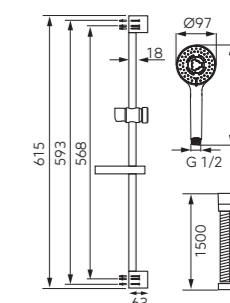

**TUTTI zuhanyzett
3 funkciós kézizuhannyal**

■ Króm – UH-458287