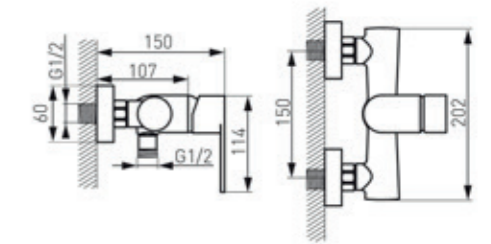

Algeo fali zuhanycsaptelep

- Króm – UH-462452
- Fekete – UH-594893

Algeo zuhanyrendszer fejzuhannyal és zuhanycsapteleppel

- Króm – UH-350729