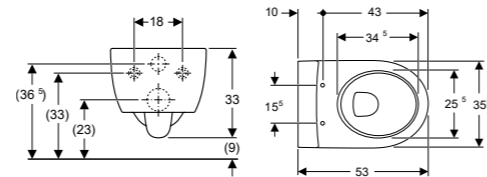

Acanto WC-ülőke

Fehér – UH-485477

ICon mélyöblítésű fali WC

▪ 6 l, öblítőperem nélkül, Rimfree

Fehér – UH-265357

Selnova Square mélyöblítésű fali WC

▪ Rimfree, 35x34x53 cm

Fehér – UH-726301