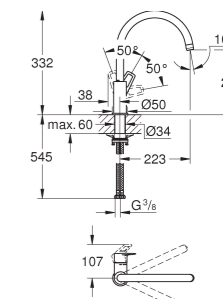

BauLoop konyhai csaptelep

- Magas kifolyó, C-kifolyó

■ Króm – UH-530627