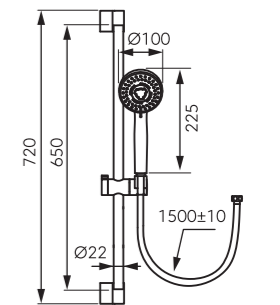

Horn Black csúszórudas zuhanyzett

■ 3 funkciós kézzuhannyal
■ Matt fekete – UH-739314