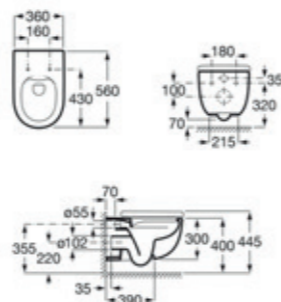

Meridian Rimless fali WC

☐ Fehér – UH-185519