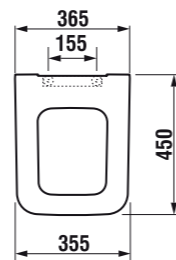

Jika Cubito Pure WC ülőke

☐ Fehér – UH-255553