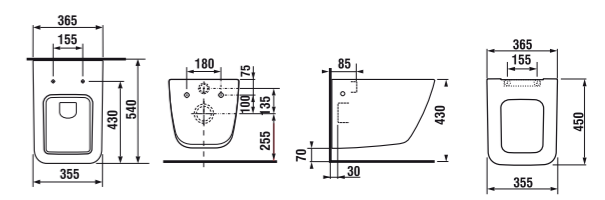

Jika Cubito Pure fali WC

- ☐ Fehér – UH-252363