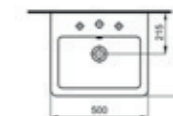

Caserta mosdó

■ 50x43 cm

Cikkszám: UH-353242