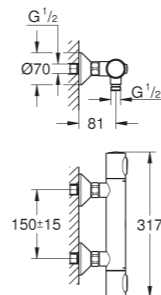

Grohtherm 500 termosztátos zuhanycsaptelep

■ Króm – UH-671482