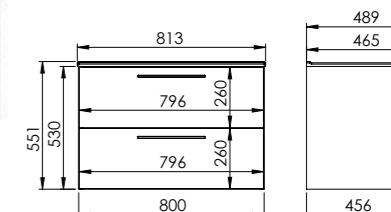

Roma Plus Szett fürdőszobaszekrény

▪ 2 fiókkal, kerámia mosdóval, mélysége: 46 cm

- ☒ Canela oak – UH-699091, szélessége: 60 cm
- ☐ Magasfényű fehér – UH-567008, szélessége: 60 cm
- ☒ Canela oak – UH-699092, szélessége: 80 cm
- ☐ Magasfényű fehér – UH-567012, szélessége: 80 cm