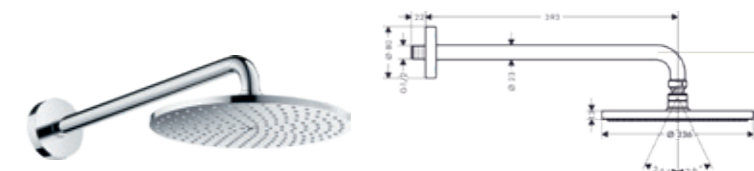

Raindance S 240 1j PowderRain fejzuhany

- 390 mm zuhanykarral
- Króm – UH-464424