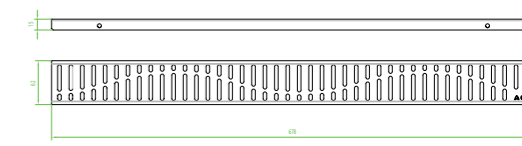

Cikkszám: UH-529596, 785 mm

Cikkszám: UH-529597, 885 mm

Comfort hullám mintájú zuhanyfolyóka rács

▪ Anyaga: rozsdamentes acél

Cikkszám: UH-529577, 685 mm

Cikkszám: UH-529578, 785 mm

Cikkszám: UH-529579, 885 mm