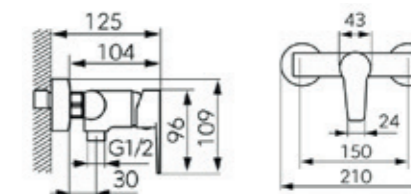

Ritto zuhanycsaptelep

■ Króm – UH-803268