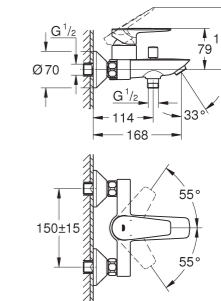

CSAPTELEPEK

BauEdge S-es mosdócsaptelep Click-clack leeresztővel

■ Króm – UH-604244

BauEdge kádcsaptelep

■ Króm – UH-604236

BauEdge zuhanycsaptelep

■ Króm – UH-604237

BauLoop S-es mosdócsaptelep
Click-clack leeresztővel