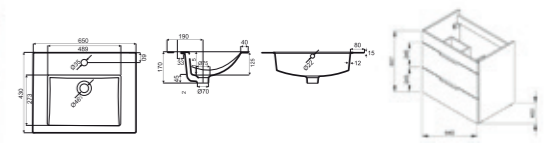

Cikkszám: UH-529601, 685 mm

Cikkszám: UH-529602, 785 mm

Cikkszám: UH-529603, 885 mm

FÜRDŐSZOBA BÚTOR

Jika Cube 65 cm bútor szett

- Szekrény és mosdó együtt
- Selyemfényű fehér – UH-251371

Jika Cubito Pure alsószekrény