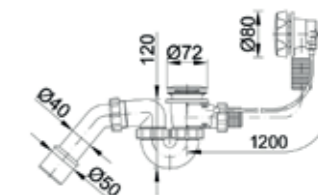

M-Acryl extra hosszú automata le- és túlfolyó

▪ 80 cm

Cikkszám: UH-138038