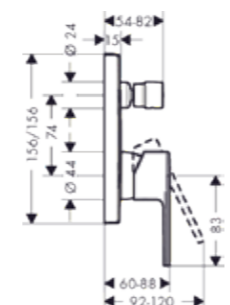

Vernis Shape egykaros, falsík alatti kádcsaptelep

■ Króm – UH-615731