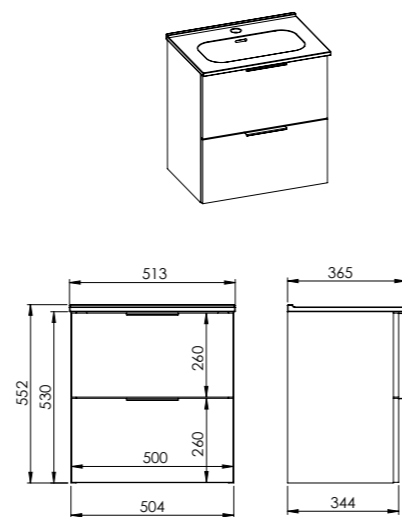

Street Plus Szett

▪ 2 fiókkal, kerámiamosdóval,
szélessége: 50 cm, mélysége: 37 cm

- Canela oak – UH-697774
- Lincoln Walnut – UH-697778
- Magasfényű fehér – UH-668667