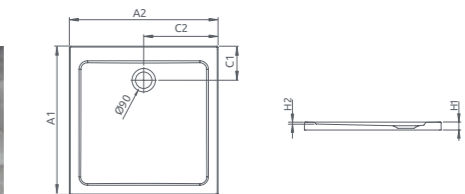

**Radaway Doros C
lapos, szögletes zuhanytálca**

▪ 900×900×45 mm, szifonnal

☐ Fehér – UH-137610

DOROS C	A1	A2	C1	C2	H1	H2
800×800	800	800	205	400	45	12
900×900	900	900	205	450	45	12
1000×1000	1000	1000	205	500	50	12