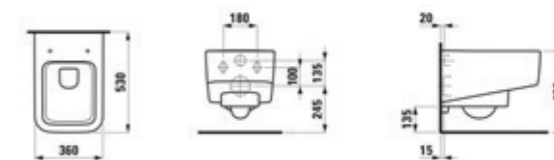

Laufen Pro S Rimless fali WC

☐ Fehér – UH-261420

☐ Pro S lecsapódásgátlós WC ülőke – UH-261528

Rimless