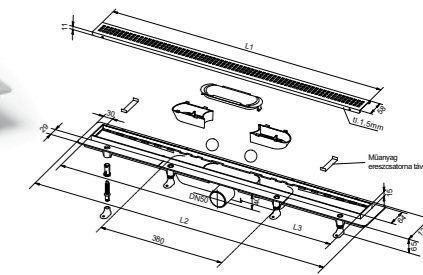

Műanyag folyóka

- Kombinált búzzárral, rozsdamentes ráccsal

UH-804975, rácshossz: 393 mm
UH-804976, rácshossz: 543 mm
UH-804977, rácshossz: 644 mm
UH-804978, rácshossz: 744 mm
UH-804979, rácshossz: 844 mm