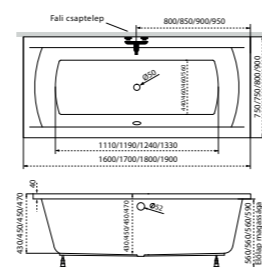

M-Acryl Noé kád

▪ A kád láb tartozék

Cikkszám: UH-525522, 160×75 cm

Cikkszám: UH-356332, 170×75 cm

Cikkszám: UH-353429, 180×80 cm

Cikkszám: UH-527502, 190×90 cm

M-Acryl Samanta Sarokkád

▪ A kád láb tartozék