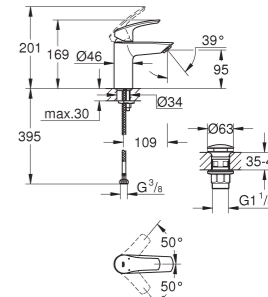

Eurosmart S-es mosdócsaptelep
Click-clack leeresztővel

■ Króm – UH-671366

■ Matt fekete – UH-767473 (húzórudas)