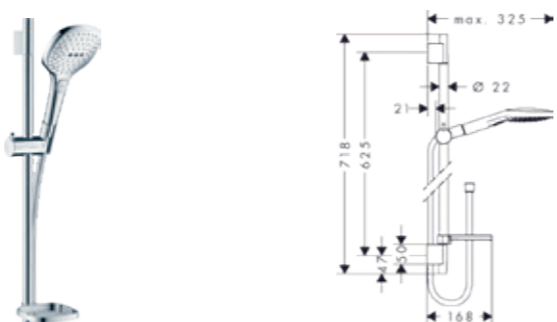

Raindance Select 120 UnicaS Puro zuhanyzett

- Fejzuhany mérete: 120 mm, 65 cm-es zuhanyrúd,
- 3 funkciós zuhanyfej, szappantartó
- Króm – UH-146035