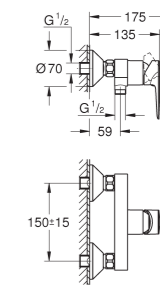

CSAPTELEPEK

BauEdge S-es mosdócsaptelep Click-clack leeresztővel

■ Króm – UH-604244

BauEdge kádcsaptelep

■ Króm – UH-604236

BauEdge zuhanycsaptelep

■ Króm – UH-604237

BauLoop S-es mosdócsaptelep
Click-clack leeresztővel