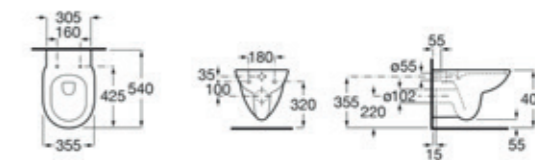

Debba Round Rimless fali WC

☐ Fehér – UH-497487