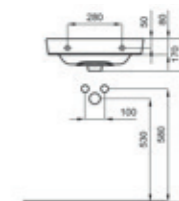

Caserta mosdó

■ 50x43 cm

Cikkszám: UH-353242