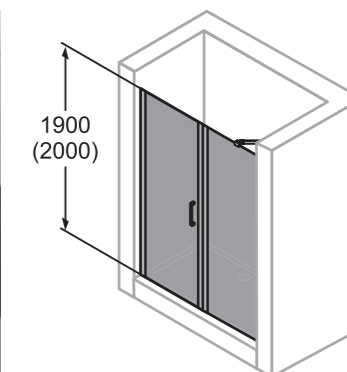

Classics 2 tolóajtó sarokbelépős, EasyEntry kivitel

- 900×900×2000 mm zuhanytálcára szerelve, világos biztonsági üveg, burkolt aljazaton 870×870×2000 mm a szerelési méret

■ Fényes ezüst – UH-269979

Classics 2 oladelemhez záródó nyílóajtó fülkébe

- Balra és jobbra is szerelhető, kifelé és befelé is nyitható, világos biztonsági üveg, 1900 mm magas, 1100 mm (1085 – 1115 mm közötti szélességre szerelhető), belépési szélesség 680 mm

■ Fényes ezüst – UH-803246