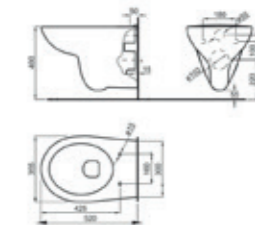

▪ Zárt forma, túlfolyó látható, 35x26x54 cm

Fehér – UH-485149

Smyle Square WC-ülőke

▪ Keskeny, sandwich kivitelű

Fehér – UH-485581

Adele mélyöblítésű fali WC

Fehér – UH-527503

Adele WC ülőke