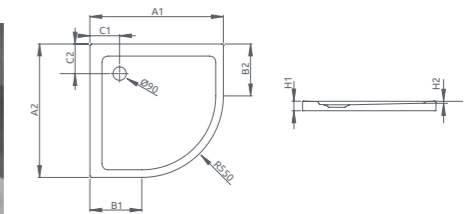

**Radaway Doros A
lapos, íves zuhanytálca**

▪ 900×900×45 mm, szifonnal

☐ Fehér – UH-553732

DOROS AA	1A	2B	1E	2C	1C	2H	1H	2
800×800	800	800	250	250	200	200	45	6
900×900	900	900	350	350	200	200	45	6