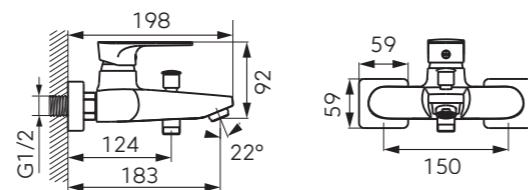

Algeo Square fali kádcsaptelep

■ Fekete – UH-458780