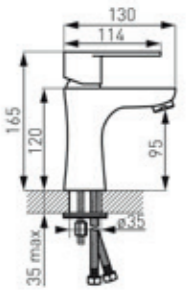

Algeo mosdócsaptelep

- Króm – UH-462443
- Fekete – UH-566863