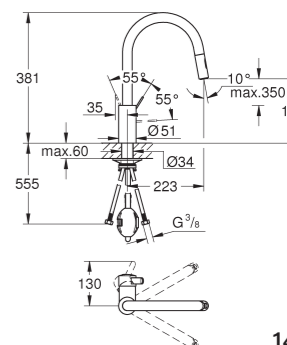

Eurosmart konyhai csaptelep

- Magas kifolyó, C-kifolyó, kihúzhatófejes

■ Króm – UH-469344