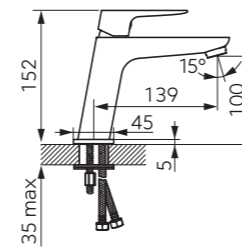

VerdeLine mosdócsaptelep

■ Króm – UH-727105 (Click-clack leeresztővel)
■ Fekete – UH-656114