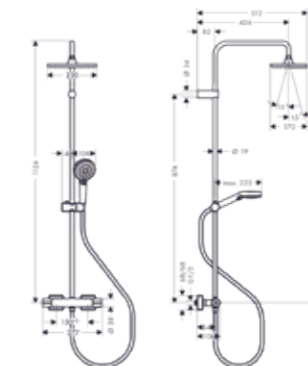

Vernis Shape Showerpipe 230,

■ 1 funkciós zuhanyfej, termosztáttal

■ Króm – UH-635566