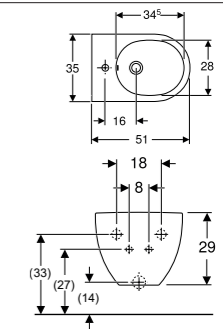

▪ Zárt forma, Rimfree, 35x34x51 cm

Fehér – UH-485472

Acanto mélyöblítésű fali WC készlet

▪ Zárt forma, TurboFlush, WC-ülőkével

Fehér – UH-764241

Acanto fali bidé

▪ Zárt forma, 35x29x51cm, túlfolyóval

Fehér – UH-485473