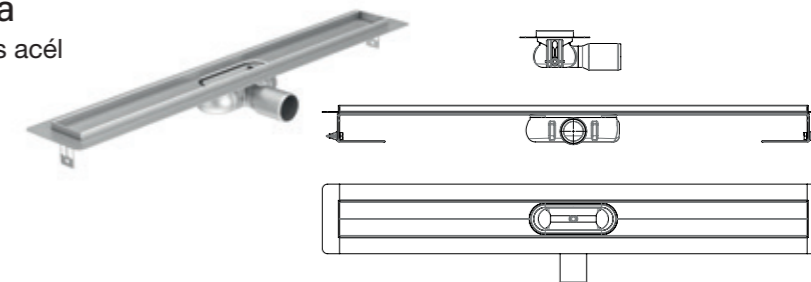

Comfort burkolható zuhanyfolyóka rács

▪ Anyaga: rozsdamentes acél

Cikkszám: UH-529595, 685 mm

Cikkszám: UH-529596, 785 mm

Cikkszám: UH-529597, 885 mm

Comfort hullám mintájú zuhanyfolyóka rács

▪ Anyaga: rozsdamentes acél

Cikkszám: UH-529577, 685 mm

Cikkszám: UH-529578, 785 mm

Cikkszám: UH-529579, 885 mm

Comfort szita mintájú zuhanyfolyóka rács

▪ Anyaga: rozsdamentes acél

Cikkszám: UH-529583, 685 mm

Cikkszám: UH-529584, 785 mm

Cikkszám: UH-529585, 885 mm