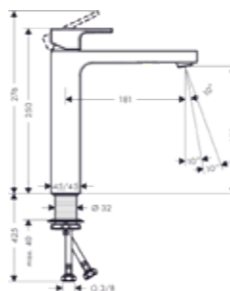

Vernis Shape 190 egykaros mosdócsaptelep

■ Lefolyógarnitúra nélkül

■ Króm – UH-615727