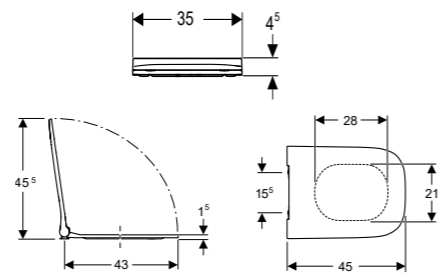

▪ Zárt forma, túlfolyó látható, 35x26x54 cm

Fehér – UH-485149

Smyle Square WC-ülőke

▪ Keskeny, sandwich kivitelű

Fehér – UH-485581

Adele mélyöblítésű fali WC

Fehér – UH-527503

Adele WC ülőke