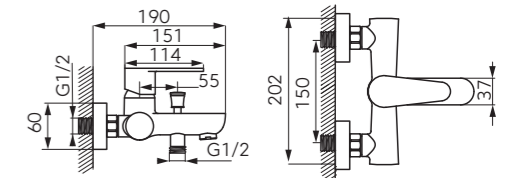

Algeo fali kádcsaptelep

- Króm – UH-462439
- Fekete – UH-580119