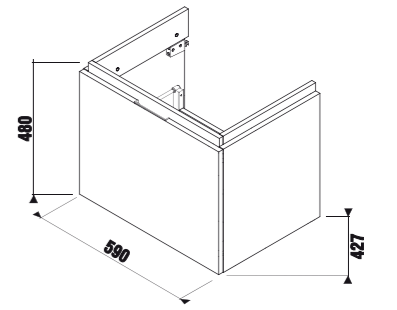

Jika Cubito Pure alsószekrény

- 1 fiók, 60 cm
- ☐ Fehér – UH-251534