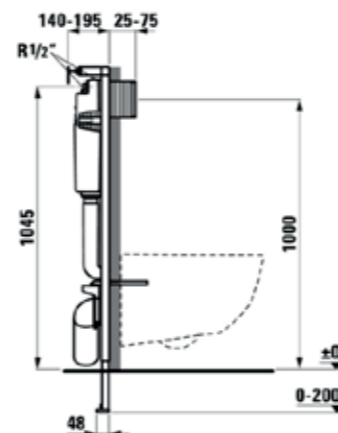

Falba építhető önhordó WC tartály

▪ Hátsó fali rögzítőkészlettel
és illatosító tabletta tartóval.
Öblítővíz mennyiség 6/3L
(beállítható nagy: 7,5-4,5 ; kicsi: 4-2l)

☐ Fehér – UH-713053