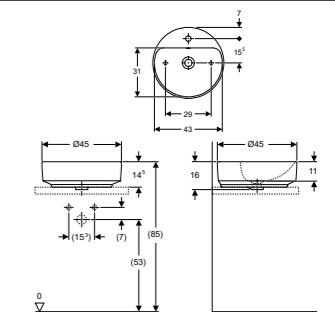

Cikkszám: UH-193566

Jika Mio N mosdó

▪ 60 cm

Cikkszám: UH-478266

Smyle Square Mosdó

- Csaplyuk közepén, túlfolyó látható, 60×16,5×48 cm
- Cikkszám: UH-485165

VariForm pultra ültethető kerek mosdó

- Csaplyuk-peremmel, túlfolyó látható, 15,8 cm
- Cikkszám: UH-485651