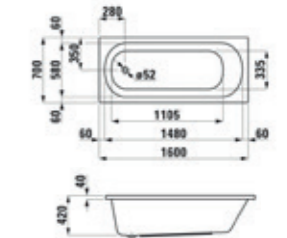

- Beépíthető változat, szaniter akrilból

Cikkszám: UH-729783, 160×70 cm

Cikkszám: UH-729784, 170×70 cm

Cikkszám: UH-729785, 170×75 cm

Cikkszám: UH-729786, 180×80 cm

Kádláb: UH-802108,
70-85 cm szélességgel