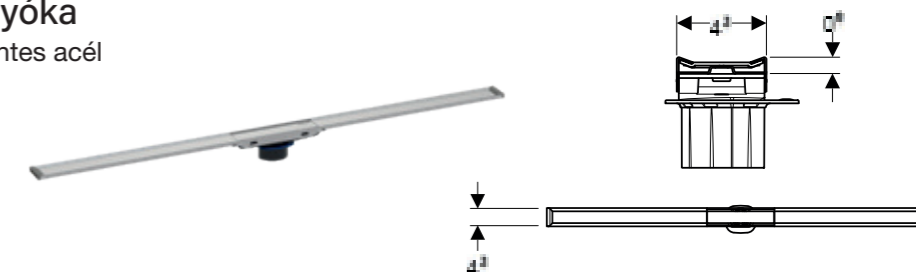

CleanLine20 Zuhanyfolyóka

- Fényes/szálcsiszolt rozsdamentes acél
- L=30–90 cm

■ Acél – UH-240680