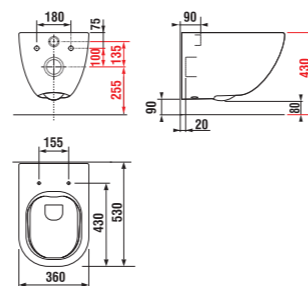

Jika Mio Rimless fali WC

☐ Fehér – UH-252001

Rimless