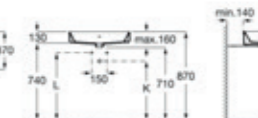

The Gap Square mosdó

Cikkszám: UH-550253, 39x37 cm

Cikkszám: UH-550251, 42x39 cm

Cikkszám: UH-636970, 60x37 cm

Cikkszám: UH-550255, 60x42 cm, túlfolyóval