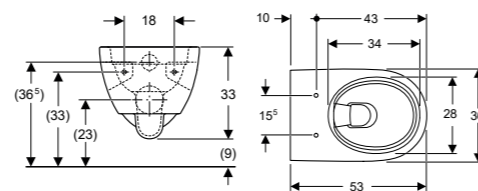

Selnova Square WC-ülőke

Fehér – UH-485252

Selnova mélyöblítésű fali WC

▪ Részben zárt forma, rimfree

Fehér – UH-541789

Selnova fali bidé

▪ 35x34,7x53 cm, túlfolyóval

Fehér – UH-726260