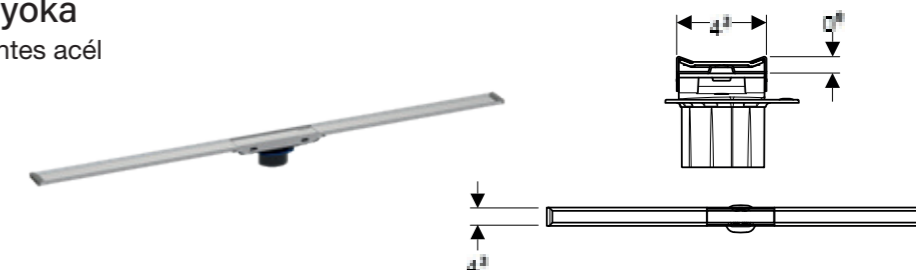

CleanLine20 Zuhanyfolyóka

- Fényes/szálcsiszolt rozsdamentes acél
- L=30–90 cm

■ Acél – UH-240680

CleanLine20 Zuhanyfolyóka

- Fényes/szálcsiszolt rozsdamentes acél
- L=30–130 cm

■ Acél – UH-240682

Beépítő alapkészlet Clean Line zuhanyfolyókához