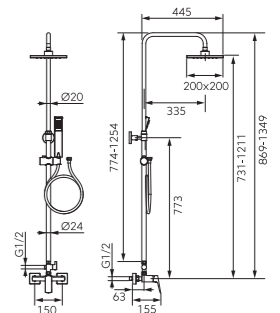

Vitto VerdeLine zuhanyrendszer fejzuhanyal és zuhanycsapteleppel

■ Króm – UH-803269