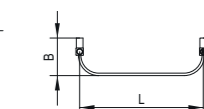

B= 152 ÷ 157 mm
C= 55 ÷ 60 mm

H [mm]	S [mm]	L [mm]
595	530	500
930	530	500
1265	530	500

River fürdőszobai radiátor

- ☒ Fekete – UH-803851, 530×600 mm, 235 W
- ☐ Fehér – UH-803852, 530×600 mm, 235 W
- ☒ Bézs – UH-803853, 530×600 mm, 235 W
- ☒ Fekete – UH-803854, 530×865 mm, 333 W
- ☐ Fehér – UH-803855, 530×865 mm, 333 W
- ☒ Bézs – UH-803856, 530×865 mm, 333 W
- ☒ Fekete – UH-803857, 530×1130 mm, 434 W
- ☐ Fehér – UH-803858, 530×1130 mm, 434 W
- ☒ Bézs – UH-803859, 530×1130 mm, 434 W