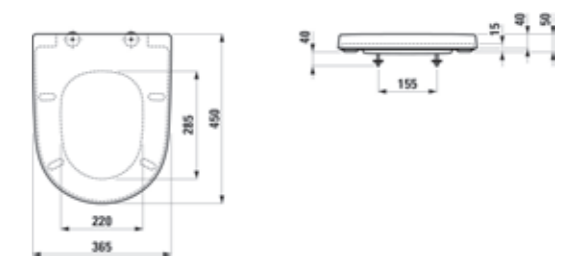

The Gap WC ülőke

Fehér – UH-185802

Laufen Fiora mélyöblítésű fali WC

- Rejtett rögzítés
- Fehér – UH-753065

Laufen Fiora ülöke

- Fehér – UH-759289

Laufen Fiora ülöke

- Vékony
- Fehér – UH-753066