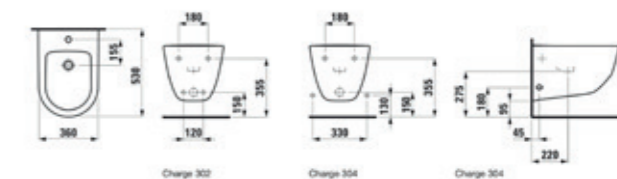

Laufen Pro fali bidé

☐ Fehér – UH-260564