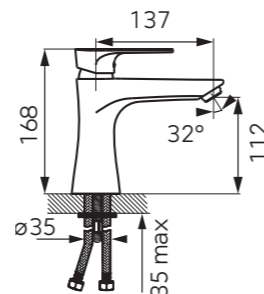

**Algeo Square mosdócsaptelep,
click-clack leerresztővel**

■ Króm – UH-389651