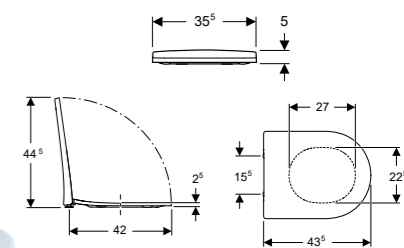

Acanto WC-ülőke

☐ Fehér – UH-485477