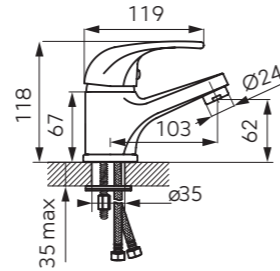

Vasto mosdócsaptelep automata leeresztővel

■ Króm – UH-460704