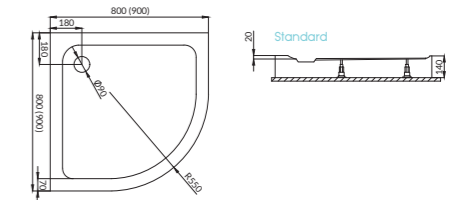

**H₂O Nero A
íves zuhanytálca**

▪ 90×90×14 cm

☐ Fehér – UH-730750

**H₂O Nero C slim
szögletes zuhanytálca**

▪ 90×90×8 cm

☐ Fehér – UH-730755

**Radaway Doros A
lapos, íves zuhanytálca**

▪ 900×900×45 mm, szifonnal

☐ Fehér – UH-553732

DOROS AA	1A	2B	1E	2C	1C	2H	1H	2
800×800	800	800	250	250	200	200	45	6
900×900	900	900	350	350	200	200	45	6

**Radaway Doros C
lapos, szögletes zuhanytálca**

▪ 900×900×45 mm, szifonnal

☐ Fehér – UH-137610

DOROS C	A1	A2	C1	C2	H1	H2
800×800	800	800	205	400	45	12
900×900	900	900	205	450	45	12
1000×1000	1000	1000	205	500	50	12