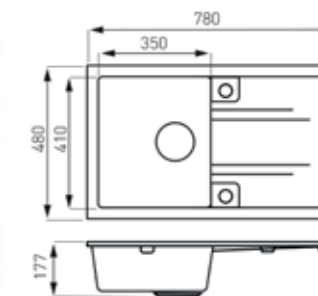

MEZZO II 1 medencés gránit mosogató csepptálcával, 48/78

- Szürke – UH-601001
- Grafit – UH-803289
- Fényes grafit – UH-713414
- Homok – UH-589838