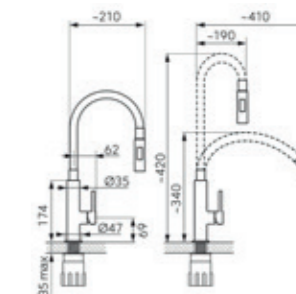

Zumba Slim 2F konyhai csaptelep flexibilis kifolyócsővel

- Bézs – UH-759121
- Fekete – UH-767714
- Fehér – UH-655428
- Szürke – UH-708872