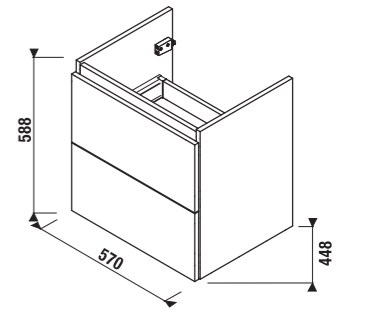

Jika Mio alsószekrény

- 60 cm
- ☐ Fehér – UH-478168