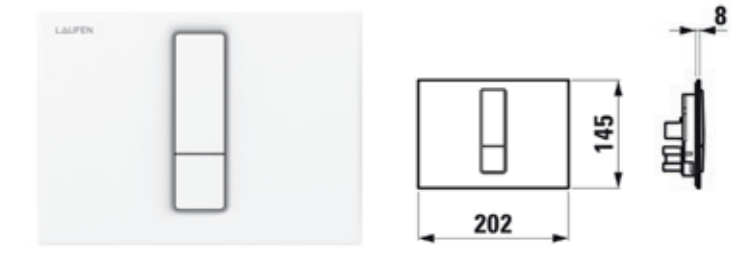

AW101 WC tartály működtetőlap

- ABS műanyag, 2 mennyiségű öblítéshez
- Fehér – UH-713062
- Matt fekete – UH-713065
- Fényes króm – UH-713063
- Matt króm – UH-713064