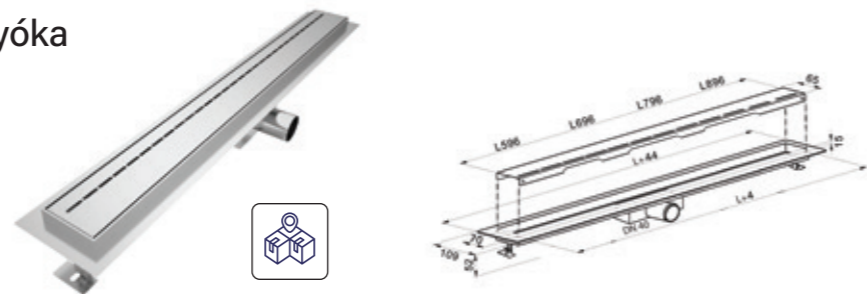

Rozsdamentes acél zuhanyfolyóka

- Ráccsal

UH-804930 – rácshossz: 596 mm
UH-804931 – rácshossz: 696 mm
UH-804932 – rácshossz: 796 mm
UH-804933 – rácshossz: 896 mm