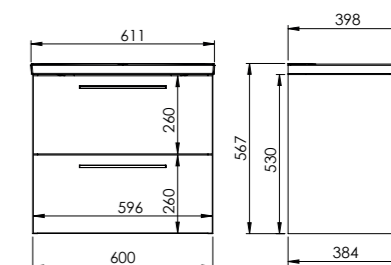

▪ 2 fiókkal, kerámia mosdóval, mélysége: 39,8 cm

- Canela oak – UH-699083, szélessége: 50 cm
- Magasfényű fehér – UH-699084, szélessége: 50 cm
- Canela oak – UH-699086, szélessége: 60 cm
- Magasfényű fehér – UH-699087, szélessége: 60 cm
- Canela oak – UH-699089, szélessége: 80 cm
- Magasfényű fehér – UH-699090, szélessége: 80 cm