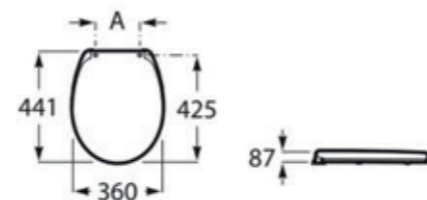

Victoria rimless fali WC

Fehér – UH-535312

The Gap fali bidé

Fehér – UH-185551

Victoria WC ülőke tetővel

Fehér – UH-549599

The Gap Round Slim wc ülőke

Fehér – UH-415193