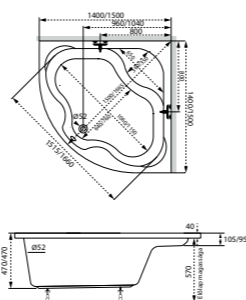

M-Acryl Samanta Sarokkád

▪ A kád láb tartozék

Cikkszám: UH-138366, 140×140 cm

Cikkszám: UH-138367, 150×150 cm