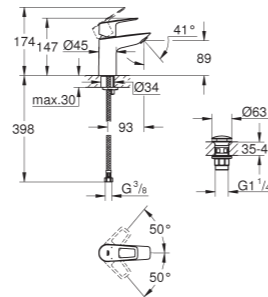

BauLoop S-es mosdócsaptelep
Click-clack leeresztővel

■ Króm – UH-604285