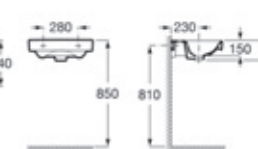

Caserta mosdó

■ 50x43 cm

Cikkszám: UH-353242

Debba mosdó

Cikkszám: UH-351693, 45x37 cm

Cikkszám: UH-352574, 55x42 cm

Cikkszám: UH-352573, 60x48 cm

The Gap Square mosdó