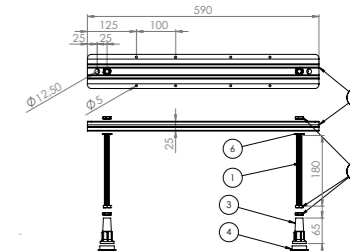

M-Acryl 68 kád láb

▪ Peremrögzítővel

Cikkszám: UH-518929