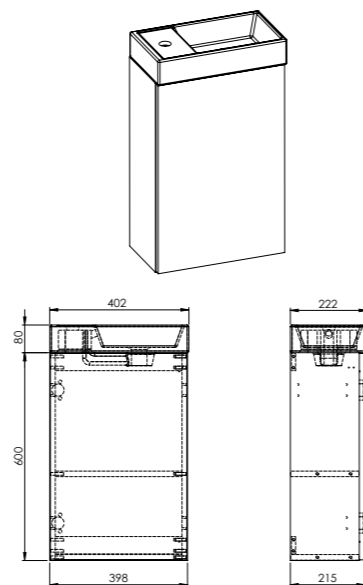

Young Basic kézmosó szekrény szett

▪ Forgatható kerámiamosdó és ajtó,
szélessége: 40 cm, mélysége: 23 cm

- Antracit – UH-567037
- Magasfényű ekete – UH-567036
- Canela oak – UH-699094
- Forest green – UH-697004
- Fume matt – UH-699095
- Navy Azul – UH-699096
- Lincoln Walnut – UH-699097
- Magasfényű fehér – UH-567035