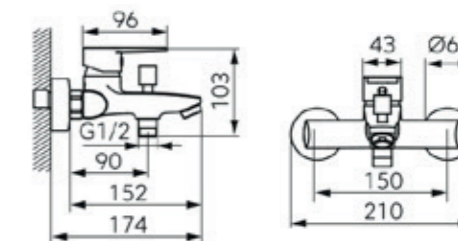

Algeo Square fali kádcsaptelep

■ Fekete – UH-458780

Algeo Square fali zuhanycsaptelep

■ Króm – UH-389652

**Ritto mosdócsaptelep
click-clack leerresztővel**

■ Króm – UH-803264

Ritto fali kádcsaptelep

■ Króm – UH-803266