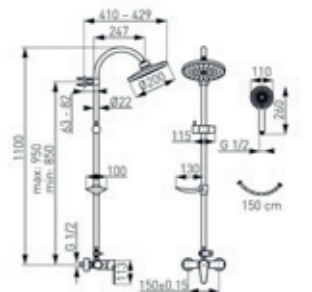

FERRO®

Algeo mosdócsaptelep

- Króm – UH-462443
- Fekete – UH-566863

Algeo fali kádcsaptelep

- Króm – UH-462439
- Fekete – UH-580119

Algeo fali zuhanycsaptelep

- Króm – UH-462452
- Fekete – UH-594893

Algeo zuhanyrendszer fejzuhannyal és zuhanycsapteleppel

- Króm – UH-350729