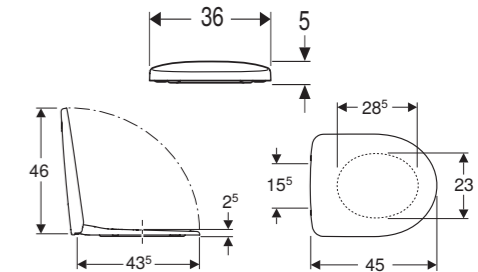

Selnova WC-ülőke

☐ Fehér – UH-485253