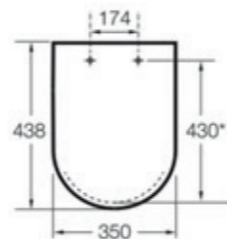

Debba Round WC ülőke

☐ Fehér – UH-497489