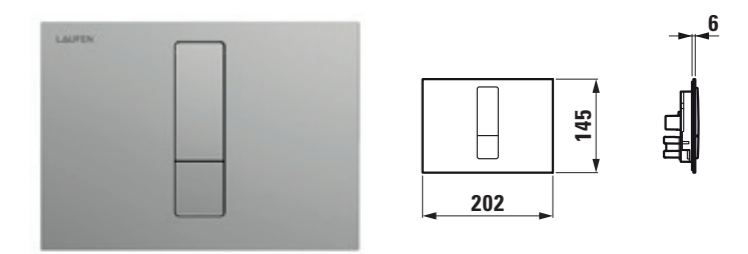

AW103 WC tartály működtetőlap

- Szálcsiszolt nemesacél, 2 mennyiségű öblítéshez
- Acél – UH-747884