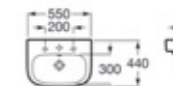

Caserta mosdó

■ 50x43 cm

Cikkszám: UH-353242

Debba mosdó

Cikkszám: UH-351693, 45x37 cm

Cikkszám: UH-352574, 55x42 cm

Cikkszám: UH-352573, 60x48 cm

The Gap Square mosdó