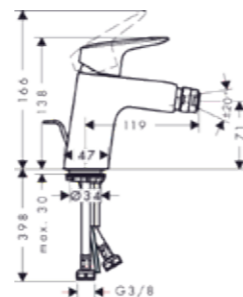

Logis 70 egykaros bidécsaptelep

■ Automata lefolyógarnitúrával

■ Króm – UH-195186