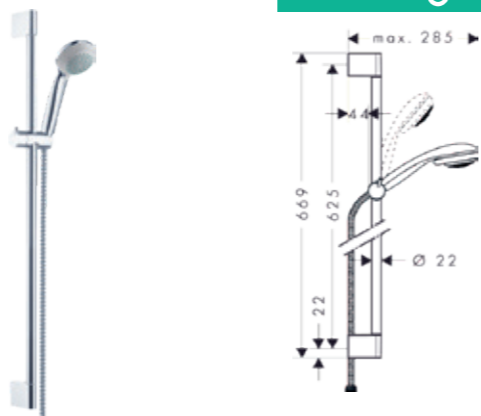

Crometta 85 Vario zuhanyzett / Unica Crometta

- DN15, 65 cm-es zuhanyrúddal
- Króm – UH-194829