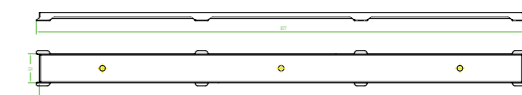

Comfort burkolható zuhanyfolyóka rács

▪ Anyaga: rozsdamentes acél

Cikkszám: UH-529595, 685 mm

Cikkszám: UH-529596, 785 mm

Cikkszám: UH-529597, 885 mm