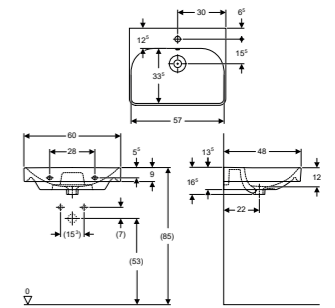

Cikkszám: UH-193566

Jika Mio N mosdó

▪ 60 cm

Cikkszám: UH-478266

Smyle Square Mosdó

- Csaplyuk közepén, túlfolyó látható, 60×16,5×48 cm
- Cikkszám: UH-485165

VariForm pultra ültethető kerek mosdó

- Csaplyuk-peremmel, túlfolyó látható, 15,8 cm
- Cikkszám: UH-485651