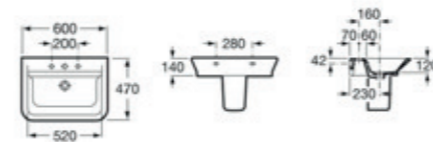

The Gap fali porcelán mosdó

Cikkszám: UH-803241, 55x46 cm, túlfolyóval

Cikkszám: UH-185367, 60x47 cm