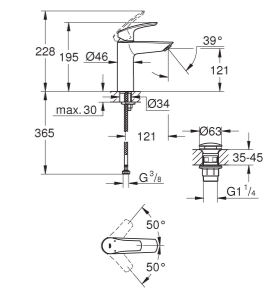

Eurosmart M-es mosdócsaptelep
Click-clack leeresztővel

■ Króm – UH-671364