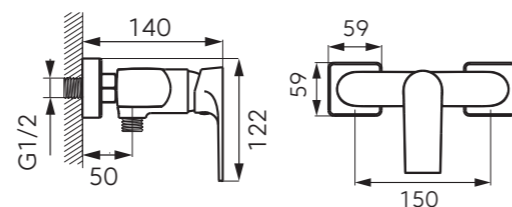

Algeo Square fali zuhanycsaptelep

■ Króm – UH-389652