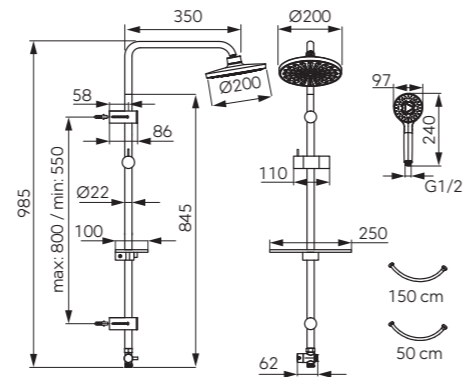

Rondo Lux zuhanyrendszer kézi- és fejszuhannyal

■ Króm – UH-383624

■ Matt fekete – UH-603183