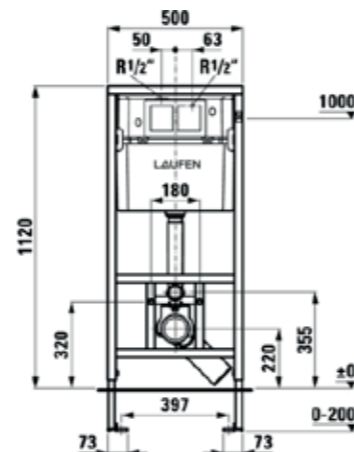

Falba építhető önhordó WC tartály

▪ Hátsó fali rögzítőkészlettel
és illatosító tabletta tartóval.
Öblítővíz mennyiség 6/3L
(beállítható nagy: 7,5-4,5 ; kicsi: 4-2l)

☐ Fehér – UH-713053