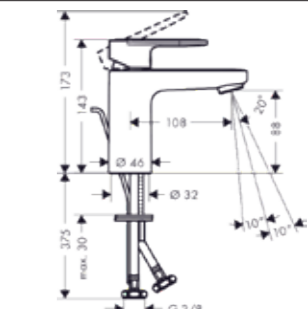

Vernis Blend 100 egykaros mosdócsaptelep

■ Automata lefolyógarnitúrával

■ Króm – UH-615709

■ Matt fekete – UH-634416