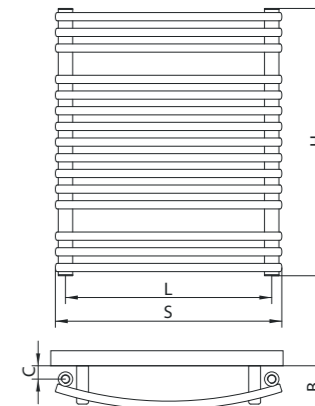

B= 120 ÷ 140 mm
C= 40 ÷ 60 mm

H [mm]	S [mm]	L [mm]
496	550	500
648	550	500
838	550	500
1028	550	500
1180	550	500
1408	550	500
1666	550	500

IKONOK

Közép alsó bekötéssel szerelhető

Alsó bekötéssel szerelhető