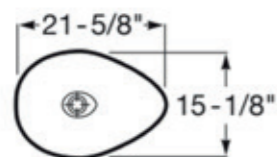

Cikkszám: UH-185326, 56x46 cm

Cikkszám: UH-185325, 65x51 cm

A	B	C	D	E
650	510	520	335	205
590	460	450	295	205
520	410	415	255	190

Roca Ohtake Fineceramic mosdó

▪ 54×37,5 cm

- Fehér – UH-655213
- Bézs – UH-753693
- Kávébarna – UH-640927
- Matt fehér – UH-656955
- Matt fekete – UH-803242
- Onyx – UH-737000
- Pearl – UH-730309