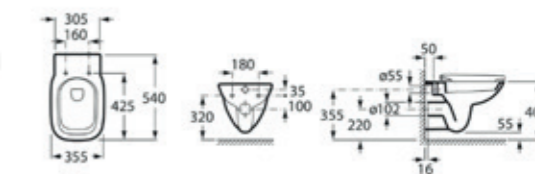

▪ tetővel, soft close

Fehér – UH-549599

Debba Round Rimless fali WC

Fehér – UH-497487

Debba Rimless fali WC

Fehér – UH-497486

Debba Round WC ülőke

Fehér – UH-497489