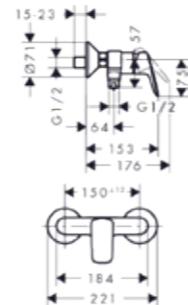

Logis egykaros zuhanycsaptelep

■ Króm – UH-195266