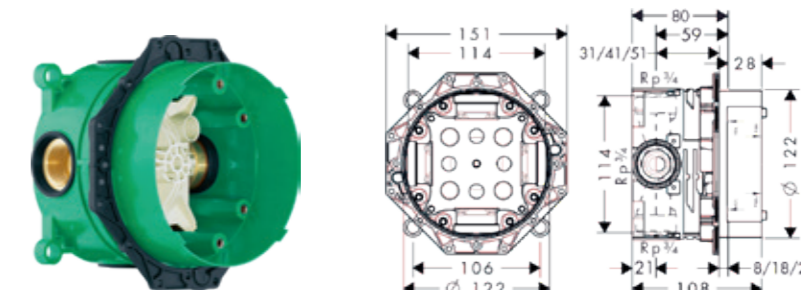

IBox Universal alaptest

- DN15/DN20
- Cikkszám: UH-195102