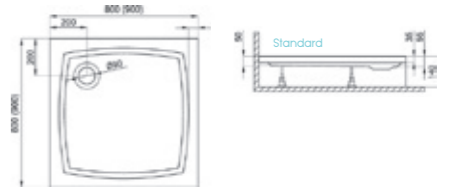

**H₂O Nero C slim
szögletes zuhanytálca**

▪ 90×90×8 cm

☐ Fehér – UH-730755