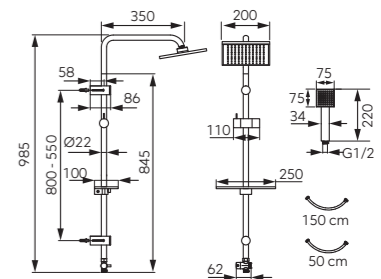

Squerto Lux zuhanyrendszer kézi- és fejzuhanyal

■ Króm – UH-461837
■ Matt fekete – UH-630779