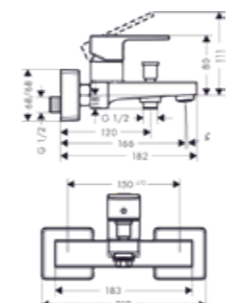

Vernis Shape 190 egykaros mosdócsaptelep

■ Lefolyógarnitúra nélkül

■ Króm – UH-615727

Vernis Shape egykaros kádcsaptelep

■ Króm – UH-615730

■ Matt fekete – UH-636204

Vernis Shape egykaros, falsík alatti kádcsaptelep