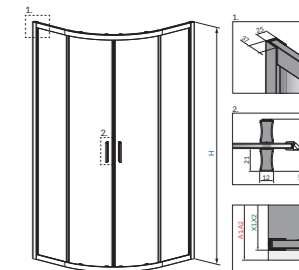

Comfort A	A1	A2	X1	X2	C1	C2	D	H
A 80x80	800	800	785-800	785-800	265-280	265-280	475	1900
A 90x90	900	900	885-900	885-900	365-380	365-380	560	1900
E 80x100	800	1000	785-800	985-1000	265-280	465-480	515	1900