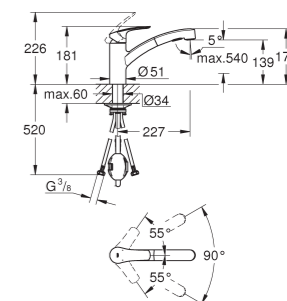

Eurosmart konyhai csaptelep

- Alacsony kifolyó, kihúzhatófejes

■ Króm – UH-603443