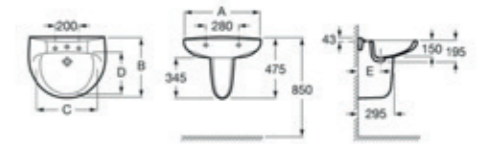

Victoria mosdó

Cikkszám: UH-185327, 52x41 cm

Cikkszám: UH-185326, 56x46 cm

Cikkszám: UH-185325, 65x51 cm

A	B	C	D	E
650	510	520	335	205
590	460	450	295	205
520	410	415	255	190