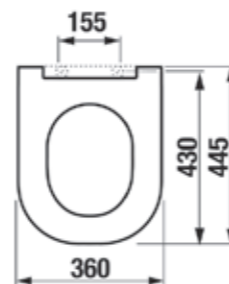

Jika Mio WC ülőke

☐ Fehér – UH-252107