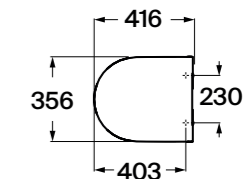

Meridian Wc ülőke

☐ Fehér – UH-636898