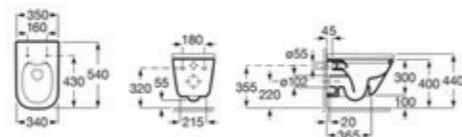

The Gap Rimless fali WC

☐ Fehér – UH-351031