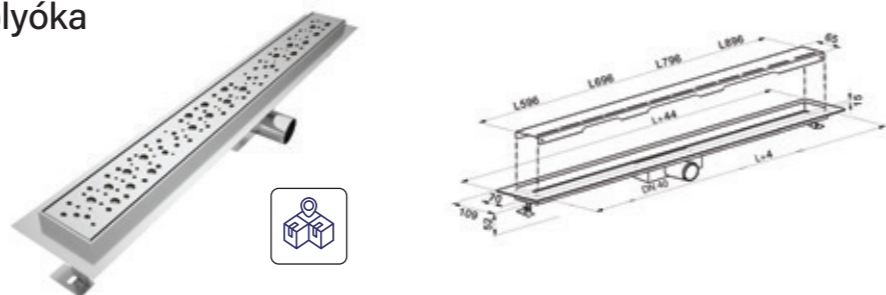

Rozsdamentes acél zuhanyfolyóka

- Ráccsal

UH-804938 – rácshossz: 596 mm
UH-804939 – rácshossz: 696 mm
UH-804940 – rácshossz: 796 mm
UH-804941 – rácshossz: 896 mm