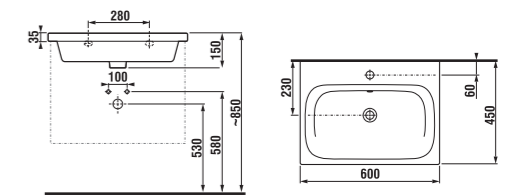

Cikkszám: UH-193566

Jika Mio N mosdó

▪ 60 cm

Cikkszám: UH-478266

Smyle Square Mosdó

- Csaplyuk közepén, túlfolyó látható, 60×16,5×48 cm
- Cikkszám: UH-485165

VariForm pultra ültethető kerek mosdó

- Csaplyuk-peremmel, túlfolyó látható, 15,8 cm
- Cikkszám: UH-485651