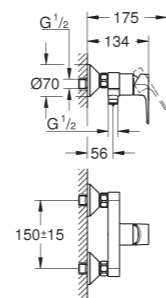

BauLoop zuhanycsaptelep

■ Króm – UH-604280