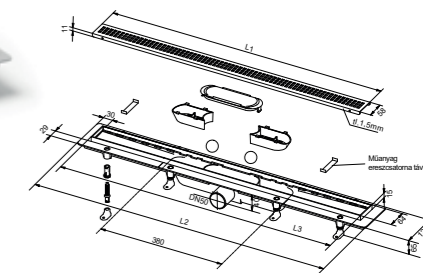

Műanyag folyóka

- Kombinált búzzárral, rozsdamentes ráccsal

UH-804960, rácshossz: 393 mm
UH-804961, rácshossz: 543 mm
UH-804962, rácshossz: 644 mm
UH-804963, rácshossz: 744 mm
UH-804964, rácshossz: 844 mm