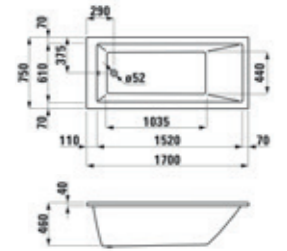

KÁD

Pro kád

- Beépíthető változat, szaniter akrilból

Cikkszám: UH-254346, 160×70 cm

Cikkszám: UH-254349, 170×75 cm

Cikkszám: UH-193202, 180×80 cm

Kádláb: UH-253582,
70-85 cm szélességgel

Lua kád