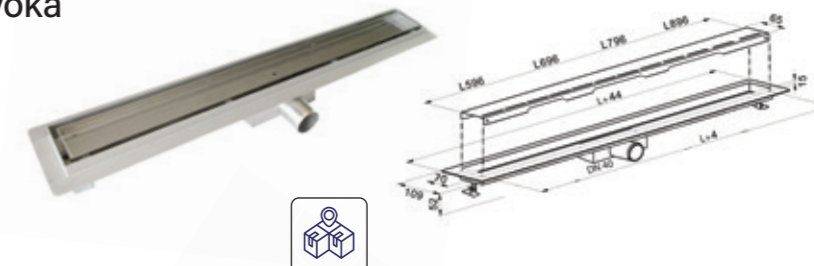

Rozsdamentes acél zuhanyfolyóka

- Ráccsal, szögletes
- UH-804946 – rácsméret: 200x200 mm

Rozsdamentes acél zuhanyfolyóka

- Ráccsal, burkolható

UH-804926 – rácshossz: 596 mm
 UH-804927 – rácshossz: 696 mm
 UH-804928 – rácshossz: 796 mm
 UH-804929 – rácshossz: 896 mm