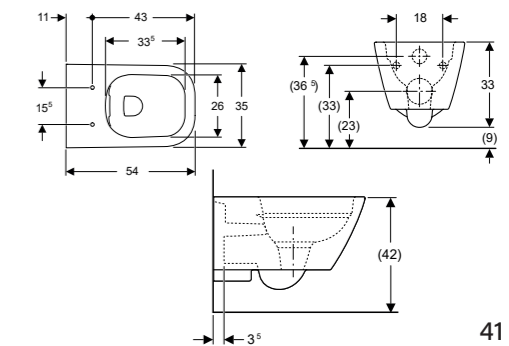

Selnova WC-ülőke

Fehér – UH-485253

Selnova WC-ülőke

Fehér – UH-485251

Smyle Square mélyöblítésű fali WC

▪ Zárt formájú, Rimfree, 35x33x54 cm

Fehér – UH-485148

Smyle Square fali bidé