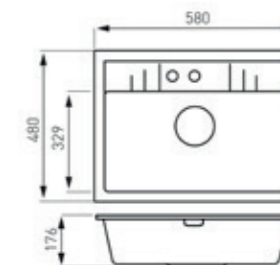

MEZZO II 1 medencés gránit mosogató, 48/58

- Szürke – UH-642952
- Grafit – UH-803287
- Fényes grafit – UH-803288
- Homok – UH-540533