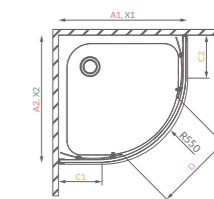

Comfort A	A1	A2	X1	X2	C1	C2	D	H
A 80x80	800	800	785-800	785-800	265-280	265-280	475	1900
A 90x90	900	900	885-900	885-900	365-380	365-380	560	1900
E 80x100	800	1000	785-800	985-1000	265-280	465-480	515	1900