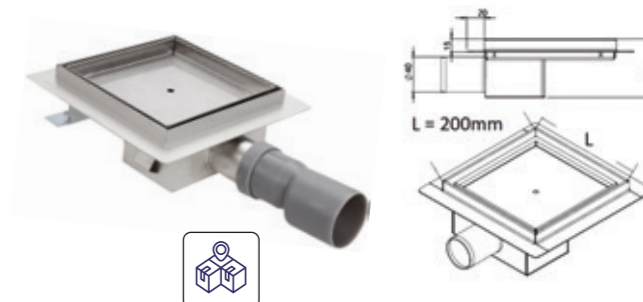

Rozsdamentes acél zuhanyfolyóka

1. Ráccsal, szögletes
2. UH-804946 – rácsméret: 200x200 mm