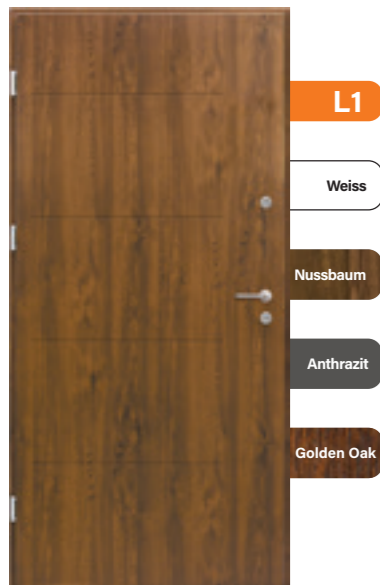

## BIZTONSÁGI KÜLTÉRI FÉM AJTÓK

Az újHÁZ kínálatában elérhető **SPLENDOOR** ajtók mindegyike tökéletes választás lakások és családi házak bejárataként egyaránt, hiszen mindegyik modell kiváló hőszigetelésű és RC2 biztonsági fokozattal rendelkezik

**SPLENDOOR**

~U<sub>d</sub>  
**1,3**  
W/m<sup>2</sup>K

3 pontos  
biztonsági zár

Alap fém  
kilincs

Biztonsági  
zárfogadó

Fém ajtólap és tok

**CLASS**  
**RC2**

Többféle kilincs  
és rozetta

Kiemelégátló  
vasalat

3 db 3D-s  
állítható pánt

Másolás-  
védelemmel  
ellátott zárbetét

Standard  
aluminium küszöb  
gumitömítéssel

Rugalmas  
ütközögumi  
tömítés

Fém tok

**SPLENDOOR KÜLTÉRI  
AJTÓ VÁLASZTÉK**

© Minden jog fenntartva: Új Ház Zrt.

[www.ujhaz.hu](http://www.ujhaz.hu)

\*A Splendoor B15 típusú, Anthrazit színű, 980x2080 mm tokkülméretű ajtó csak az ÚjHáz kínálatában érhető el Magyarországon. Az ajtó balos és jobbos nyitási irányval is választható!