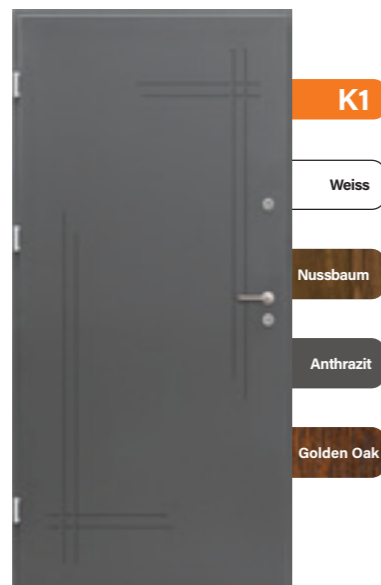

## BIZTONSÁGI KÜLTÉRI FÉM AJTÓK

Az újHÁZ kínálatában elérhető **SPLENDOOR** ajtók mindegyike tökéletes választás lakások és családi házak bejárataként egyaránt, hiszen mindegyik modell kiváló hőszigetelésű és RC2 biztonsági fokozattal rendelkezik

**SPLENDOOR**

~U<sub>d</sub>  
**1,3**  
W/m<sup>2</sup>K

3 pontos  
biztonsági zár

Alap fém  
kilincs

Biztonsági  
zárfogadó

Fém ajtólap és tok

**CLASS**  
**RC2**

Többféle kilincs  
és rozetta

Kiemelégátló  
vasalat

3 db 3D-s  
állítható pánt

Másolás-  
védelemmel  
ellátott zárbetét

Standard  
aluminium küszöb  
gumitömítéssel

Rugalmas  
ütközögumi  
tömítés

Fém tok

**SPLENDOOR KÜLTÉRI  
AJTÓ VÁLASZTÉK**

© Minden jog fenntartva: Új Ház Zrt.

[www.ujhaz.hu](http://www.ujhaz.hu)

\*A Splendoor B15 típusú, Anthrazit színű, 980x2080 mm tokkülméretű ajtó csak az ÚjHáz kínálatában érhető el Magyarországon. Az ajtó balos és jobbos nyitási irányval is választható!