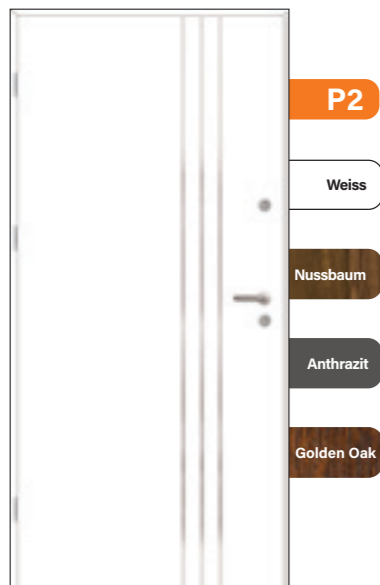

## BIZTONSÁGI KÜLTÉRI FÉM AJTÓK

Az újHÁZ kínálatában elérhető **SPLENDOOR** ajtók mindegyike tökéletes választás lakások és családi házak bejárataként egyaránt, hiszen mindegyik modell kiváló hőszigetelésű és RC2 biztonsági fokozattal rendelkezik

**SPLENDOOR**

~U<sub>d</sub>  
**1,3**  
W/m<sup>2</sup>K

3 pontos  
biztonsági zár

Alap fém  
kilincs

Biztonsági  
zárfogadó

Fém ajtólap és tok

**CLASS**  
**RC2**

Többféle kilincs  
és rozetta

Kiemelégátló  
vasalat

3 db 3D-s  
állítható pánt

Másolás-  
védelemmel  
ellátott zárbetét

Standard  
aluminium küszöb  
gumitömítéssel

Rugalmas  
ütközögumi  
tömítés

Fém tok

**SPLENDOOR KÜLTÉRI  
AJTÓ VÁLASZTÉK**

© Minden jog fenntartva: Új Ház Zrt.

[www.ujhaz.hu](http://www.ujhaz.hu)

\*A Splendoor B15 típusú, Anthrazit színű, 980x2080 mm tokkülméretű ajtó csak az ÚjHáz kínálatában érhető el Magyarországon. Az ajtó balos és jobbos nyitási irányval is választható!