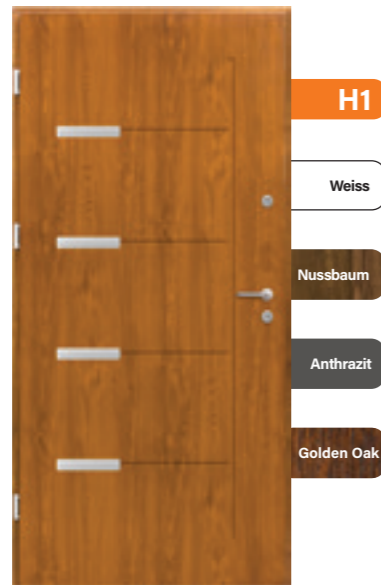

## BIZTONSÁGI KÜLTÉRI FÉM AJTÓK

Az újHÁZ kínálatában elérhető **SPLENDOOR** ajtók mindegyike tökéletes választás lakások és családi házak bejárataként egyaránt, hiszen mindegyik modell kiváló hőszigetelésű és RC2 biztonsági fokozattal rendelkezik

**SPLENDOOR**

~U<sub>d</sub>  
**1,3**  
W/m<sup>2</sup>K

3 pontos  
biztonsági zár

Alap fém  
kilincs

Biztonsági  
zárfogadó

Fém ajtólap és tok

**CLASS**  
**RC2**

Többféle kilincs  
és rozetta

Kiemelégátló  
vasalat

3 db 3D-s  
állítható pánt

Másolás-  
védelemmel  
ellátott zárbetét

Standard  
aluminium küszöb  
gumitömítéssel

Rugalmas  
ütközögumi  
tömítés

Fém tok

**SPLENDOOR KÜLTÉRI  
AJTÓ VÁLASZTÉK**

© Minden jog fenntartva: Új Ház Zrt.

[www.ujhaz.hu](http://www.ujhaz.hu)

\*A Splendoor B15 típusú, Anthrazit színű, 980x2080 mm tokkülméretű ajtó csak az ÚjHáz kínálatában érhető el Magyarországon. Az ajtó balos és jobbos nyitási irányval is választható!