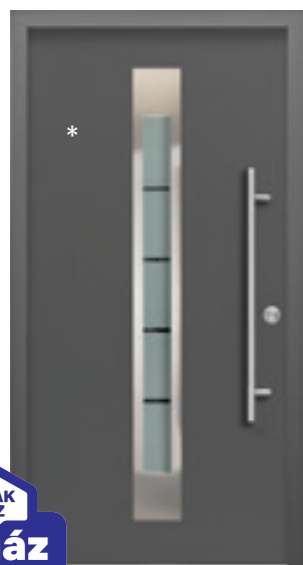

## BIZTONSÁGI KÜLTÉRI FÉM AJTÓK

Az újHÁZ kínálatában elérhető **SPLENDOOR** ajtók mindegyike tökéletes választás lakások és családi házak bejárataként egyaránt, hiszen mindegyik modell kiváló hőszigetelésű és RC2 biztonsági fokozattal rendelkezik

**SPLENDOOR**

~U<sub>d</sub>  
**1,3**  
W/m<sup>2</sup>K

3 pontos  
biztonsági zár

Alap fém  
kilincs

Biztonsági  
zárfogadó

Fém ajtólap és tok

**CLASS**  
**RC2**

Többféle kilincs  
és rozetta

Kiemelégátló  
vasalat

3 db 3D-s  
állítható pánt

Másolás-  
védelemmel  
ellátott zárbetét

Standard  
aluminium küszöb  
gumitömítéssel

Rugalmas  
ütközögumi  
tömítés

Fém tok

**SPLENDOOR KÜLTÉRI  
AJTÓ VÁLASZTÉK**

Anthrazit

Verkehrsgrau

3D pántok

Biztonsági záródási pontok

67 mm-es hőszigetelő kitöltés

Hőszigetelő üvegszerkezettel

Többféle kilincs és rozetta

Cilinderes zárbetét