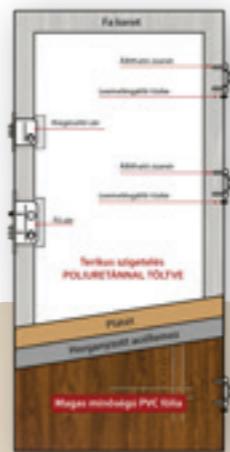

**SPLENDOOR**

~U<sub>d</sub>  
**1,3**  
W/m<sup>2</sup>K

3 pontos  
biztonsági zár

Alap fém  
kilincs

Biztonsági  
zárfogadó

Fém ajtólap és tok

**CLASS**  
**RC2**

Többféle kilincs  
és rozetta

Kiemelégátló  
vasalat

3 db 3D-s  
állítható pánt

Másolás-  
védelemmel  
ellátott zárbetét

Standard  
aluminium küszöb  
gumitömítéssel

Rugalmas  
ütközögumi  
tömítés

Fém tok

**SPLENDOOR KÜLTÉRI  
AJTÓ VÁLASZTÉK**

Anthrazit

Verkehrsgrau

3D pántok

Biztonsági záródási pontok

67 mm-es hőszigetelő kitöltés

Hőszigetelő üvegszerkezettel

Többféle kilincs és rozetta

Cilinderes zárbetét