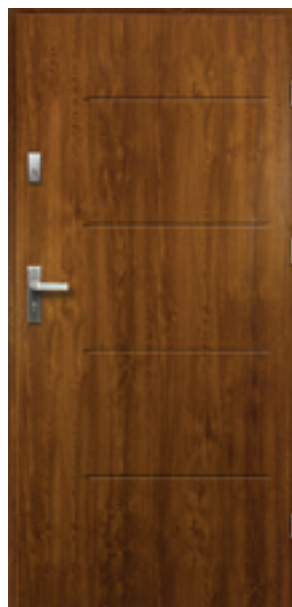

Újház

**RADEX FÉM KÜLTÉRI
AJTÓ VÁLASZTÉK**

TETYDA

HEBE

REA

ALTEA

WESTA

ARIADNA

TYTAN

NEPTUN

- Ajtó szárnyvastagság: 55 mm préselt acéllemez.
- Szigetelése: habosított polisztirol.
- Lemezvastagság (ajtókeret/ajtólap): 1,2 mm/0,6 mm.
- Felület: UV álló PVC dekorfóliával bevonva.
- Homokfúvott üveggel.
- Az ajtó 2 független zárszerkezettel, és 3 állítható zsanérral van felszerelve, 180 fokban tartományban nyitható.
- Tömítés a keretben és a küszöbön.
- Kiemelésgátlóval ellátva.
- A beépítési egységcsomag tartozék: 011-es kilincs, 03-as zárbetét.
- Méretek tokkal együtt: 90×207 cm, 100×207 cm.
- Többféle üvegtípus: stopsol • homokfúvott • lacobell • grafit • roco
- Többféle üvegkeret típus: inox • fekete matt inox
- Négyféle szín választható: