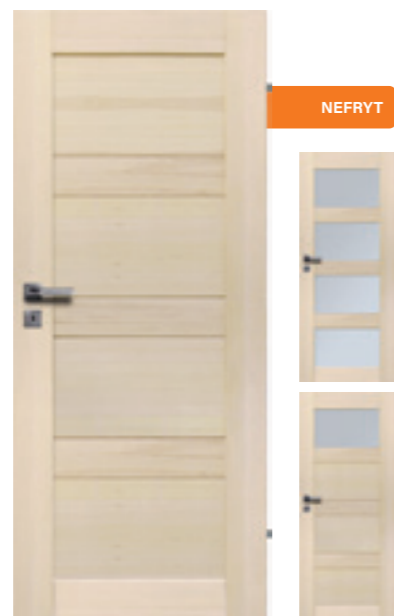

LUCFENYŐ BELTÉRI AJTÓ

RADEX®
Drzwi dla ludzi z pasją

CZAPLA

BAZYLEA

WEZUWIUSZ

- Ajtók anyaga: tömör skandináv lucfenyő
- Natúr, kezeletlen, beépítés után felületkezelés szükséges
- Magyar szabvány szerinti méretek:
 - 75×210 cm
(73×208 cm a tokkal együttes külméret)
 - 90×210 cm
(88×208 cm a tokkal együttes külméret)
 - 100×210 cm
(98×208 cm a tokkal együttes külméret)
- Tartozékok:
 - 8 cm-es blokkok
 - 1 egykulcsos zárszerkezet
 - 3 zsanérral felszerelve
- Az üveges típusok 4 mm-es savmárt üveggel,
- Kűszöb nélkül
- Kilincs nem tartozék

**RADEX FA BELTÉRI
AJTÓ VÁLASZTÉK**

BOROVI FENYŐ AJTÓK

RNDEX®
Drzwi dla ludzi z pasją

BOROVI FENYŐ AJTÓK

- Az ajtólap és a tok tömör, borovi fenyő, az ajtólap vastagsága 4 mm
- Natúr, kezeletlen, beépítés után felületkezelés szükséges
- Magyar szabvány szerinti méretek:
 - 75×210 cm
 - (73×208 cm a tokkal együttes külméret)
 - 90×210 cm
 - (88×208 cm a tokkal együttes külméret)
 - 100×210 cm
 - (98×208 cm a tokkal együttes külméret)
- Tartozékok:
 - 1 egykulcsos zárszerkezet
 - 3 zsanérral felszerelve
 - natúr színű gumitömítés
- Az üveges típusok 4 mm-es edzett savmart üveggel
- Tele változat esetén a betétek 18 mm-es MDF-ből készülnek, 1-1 mm természetes fa funérral ragasztva
- Küszöb nélküliek
- Kilincs nem tartozék