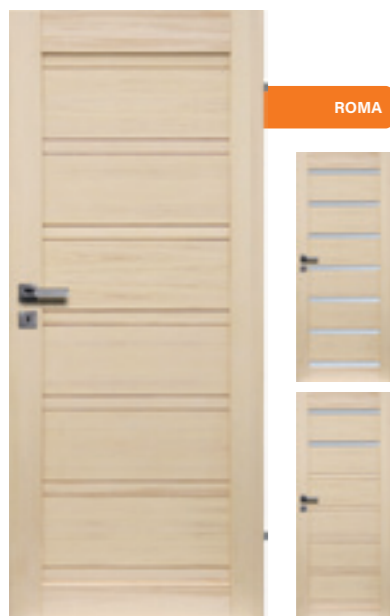

LUCFENYŐ BELTÉRI AJTÓ

RADEX®
Drzwi dla ludzi z pasją

CZAPLA

BAZYLEA

WEZUWIUSZ

- Ajtók anyaga: tömör skandináv lucfenyő
- Natúr, kezeletlen, beépítés után felületkezelés szükséges
- Magyar szabvány szerinti méretek:
 - 75×210 cm
(73×208 cm a tokkal együttes külméret)
 - 90×210 cm
(88×208 cm a tokkal együttes külméret)
 - 100×210 cm
(98×208 cm a tokkal együttes külméret)
- Tartozékok:
 - 8 cm-es blokkok
 - 1 egykulcsos zárszerkezet
 - 3 zsanérral felszerelve
- Az üveges típusok 4 mm-es savmárt üveggel,
- Kűszöb nélkül
- Kilincs nem tartozék

**RADEX FA BELTÉRI
AJTÓ VÁLASZTÉK**

BOROVI FENYŐ AJTÓK

RNDEX®
Drzwi dla ludzi z pasją

BOROVI FENYŐ AJTÓK

- Az ajtólap és a tok tömör, borovi fenyő, az ajtólap vastagsága 4 mm
- Natúr, kezeletlen, beépítés után felületkezelés szükséges
- Magyar szabvány szerinti méretek:
 - 75×210 cm
 - (73×208 cm a tokkal együttes külméret)
 - 90×210 cm
 - (88×208 cm a tokkal együttes külméret)
 - 100×210 cm
 - (98×208 cm a tokkal együttes külméret)
- Tartozékok:
 - 1 egykulcsos zárszerkezet
 - 3 zsanérral felszerelve
 - natúr színű gumitömítés
- Az üveges típusok 4 mm-es edzett savmart üveggel
- Tele változat esetén a betétek 18 mm-es MDF-ből készülnek, 1-1 mm természetes fa funérral ragasztva
- Küszöb nélküliek
- Kilincs nem tartozék