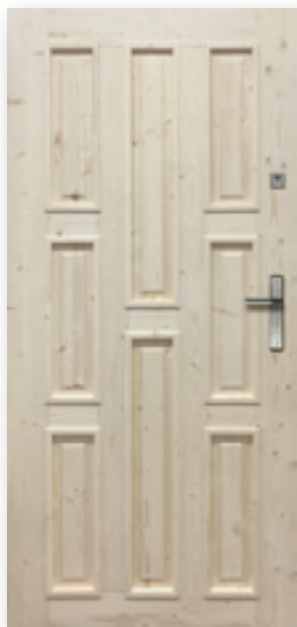

LUCFENYŐ BEJÁRATI AJTÓ

RNDEX®

Drzwi dla ludzi z pasją

LUCFENYŐ BEJÁRATI AJTÓ

Berlin

~U_d
1,5
W/m²K