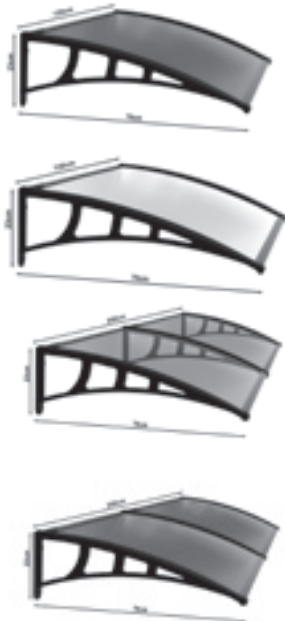

Egyszárnyú

- 58 x 58 cm
- 58 x 88 cm
- 58 x 118 cm
- 88 x 58 cm
- 88 x 88 cm
- 88 x 118 cm
- 88 x 148 cm
- 118 x 118 cm
- 118 x 148 cm

Kétszárnyú

- 118 x 118 cm
- 118 x 148 cm
- 148 x 118 cm
- 148 x 148 cm

CanDo DELUXE ISO PLUS

- Energiatakarékos 6 légkamrás tok és szárnyprofil
- 81 mm széles
- Állítható bukó-nyíló vasalat (kétszárnyú ablakoknál a nyíló szárny nyitása egykaros vasalattal)
- Acél merevítés
- Háromszoros gumitömítés középtömítéssel.
- 48 mm 3 rétegű üvegezés, két oldali LOW-E bevonattal, argon gázzal töltve. Hőátbocsátási tényező a teljes ablakfelületre vetítve Uw = 0,8 W/m²K.

Fehér ablakkönyöklő

Aranytölgy ablakkönyöklő

- 94, 124, 154, 184 cm hosszban
- 20, 25, 30 cm szélességben

POLIKARBONÁT ELŐTETŐ BEJÁRATI AJTÓHOZ

Lotus 1-4

- 70 x 120 cm + 70 x 240 cm

Cosmos 1-4

- 105 x 120 cm + 105 x 240 cm

Lupin 1-4

- 105 x 120 cm + 105 x 240 cm

ECO

Zala

Dráva

Hernád

- 60 mm vastag, 3 légkamrás profil
- Dupla üvegezésű
- 5 ponton záródó, kilincs működtetésű zárszerkezet
- 4 db fix ajtópánt
- Alumínium küszöb
- A kilincs tartozék