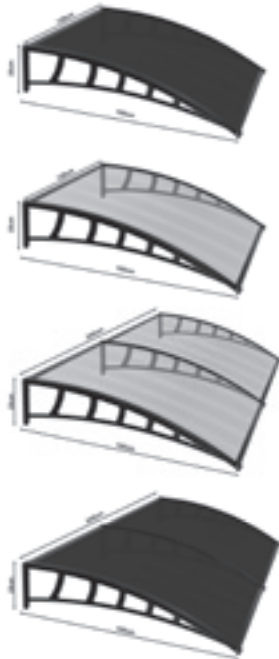

Egyszárnyú

- 58 x 58 cm
- 58 x 88 cm
- 58 x 118 cm
- 88 x 58 cm
- 88 x 88 cm
- 88 x 118 cm
- 88 x 148 cm
- 118 x 118 cm
- 118 x 148 cm

Kétszárnyú

- 118 x 118 cm
- 118 x 148 cm
- 148 x 118 cm
- 148 x 148 cm

CanDo DELUXE ISO PLUS

- Energiatakarékos 6 légkamrás tok és szárnyprofil
- 81 mm széles
- Állítható bukó-nyíló vasalat (kétszárnyú ablakoknál a nyíló szárny nyitása egykaros vasalattal)
- Acél merevítés
- Háromszoros gumitömítés középtömítéssel.
- 48 mm 3 rétegű üvegezés, két oldali LOW-E bevonattal, argon gázzal töltve. Hőátbocsátási tényező a teljes ablakfelületre vetítve Uw = 0,8 W/m²K.

Fehér ablakkönyöklő

Aranytölgy ablakkönyöklő

- 94, 124, 154, 184 cm hosszban
- 20, 25, 30 cm szélességben

POLIKARBONÁT ELŐTETŐ BEJÁRATI AJTÓHOZ

Lotus 1-4

- 70 x 120 cm + 70 x 240 cm

Cosmos 1-4

- 105 x 120 cm + 105 x 240 cm

Lupin 1-4

- 105 x 120 cm + 105 x 240 cm

ECO

Zala

Dráva

Hernád

- 60 mm vastag, 3 légkamrás profil
- Dupla üvegezésű
- 5 ponton záródó, kilincs működtetésű zárszerkezet
- 4 db fix ajtópánt
- Alumínium küszöb
- A kilincs tartozék