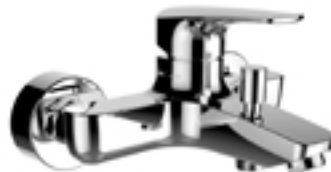

SZUPER ÁRAK! *

készleten

LAUFEN KÁDCSAPTELEP

egykaros, kiegészítők nélkül
króm

bruttó
38. 020,-

LAUFEN ZUHANY CSAPTELEP

egykaros, kiegészítők nélkül
króm

bruttó
30. 800,-

LAURIN MOSDÓCSAPTELEP

magasított, egykaros, króm
265/130 mm húzórudas lefolyószelep nélkül

bruttó
47. 305,-

LAURIN ZUHANY CSAPTELEP

zuhanyszettel
egykaros, króm

bruttó
37. 265,-

LAURIN KÁDTÖLTŐ CSAPTELEP

zuhanyszettel
egykaros, króm