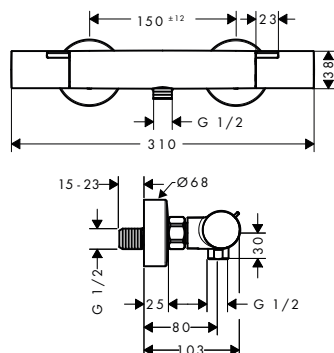

Fenntarthatóság

Technológiák

Felület	Elérhető ekkortól	Cikkszám	Ár (Ft)
● Króm	Q2/2024	13323000	73.165,00