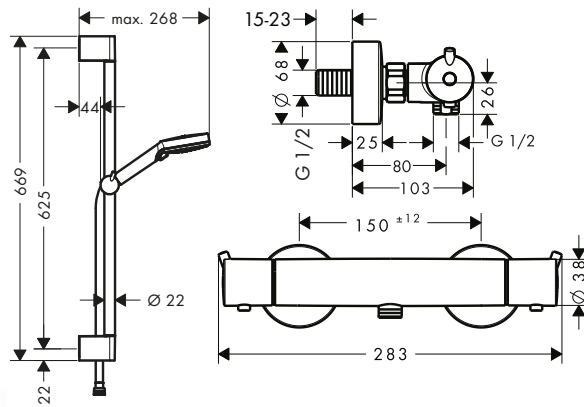

Tulajdonságok

- tartalmazza a következőket: kézzuhany, zuhanycső, zuhanytömlő, csúszka, termosztátos zuhanycsaptelep
- fezzuhany mérete: 100 mm
- a kézzuhany vízsugár fajtája: Rain, IntenseRain
- maximális átfolyási mennyiség 3 bar mellett: 9,7 l/perc
- maximális működő nyomás: 6 bar
- vízsugár fajta kiválasztása forgatható vízsugártárcsával
- termosztát Ecostat S
- az Ecostop gomb 10 l/percre korlátozza a vízfogyasztást
- biztonsági korlátozás 40 °C-on
- visszafolyás elleni védelem
- zuhanytartó rúd: kerek
- zuhanycső átmérője: 22 mm
- fúrási távolság: 625 mm
- műanyag fali tartó
- hengeres anyás zuhanytömlő: zuhanytömlő mindkét végén kúpos anyával
- visszacsapó szeleppel

Fenntarthatóság

Technológiák

Vízsugárfajták

Felület	Elérhető ekkortól	Cikkszám	Ár (Ft)
Króm	Q1/2024	26960000	86.230,00