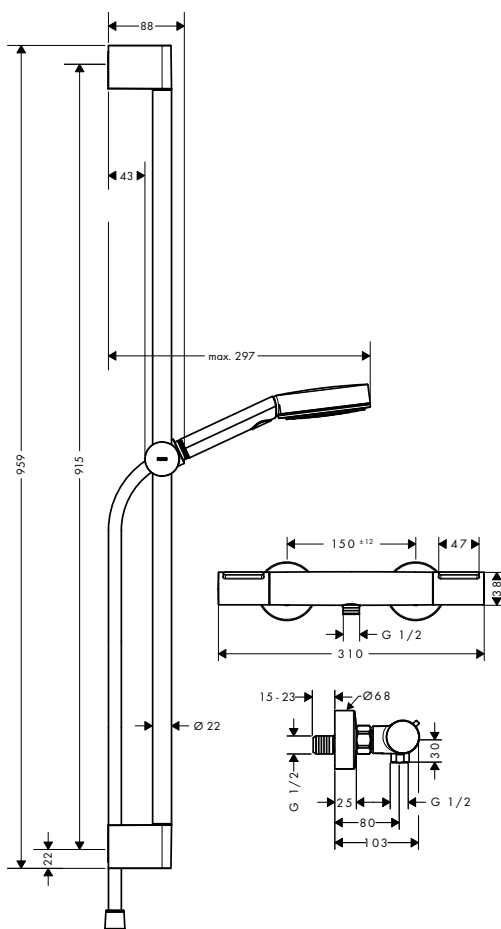

- a csövön elforgatható a csúszka a bal vagy jobb oldali működtetéshez
- zuhanytartó rúd: kerek
- zuhanycső átmérője: 22 mm
- műanyag falú tartó
- hengeres anyás zuhanytömlő: zuhanytömlő mindkét végén kúpos anyával
- zuhanyoldali gömbcsukló a zuhanytömlő kellemetlen elfordulása ellen