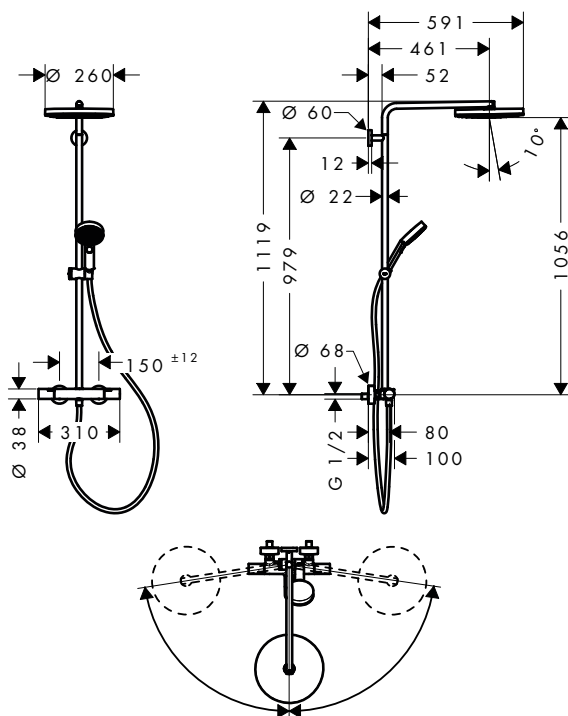

Fenntarthatóság

Technológiák

Vízszugárfajták

Termékváltozatok áttekintése

Zuhanyfej mérete	Vízszugárfajták száma	Vízszugártípusok	Max. átfolyási mennyiség 3 bar nyomáson (l/perc)	Felület	Elérhető ekkortól	Cikkszám	Ár (Ft)
260	1	PowderRain	8	● Króm	Q2/2024	24223000	294.880,00
				● Szálcsiszolt Bronz	Q3/2024	24223140	442.375,00
				● Matt Fekete	Q2/2024	24223670	383.370,00
				○ Matt Fehér	Q2/2024	24223700	383.370,00
260	1	PowderRain	11,2	● Króm	Q2/2024	24222000	294.880,00
				● Szálcsiszolt Bronz	Q3/2024	24222140	442.375,00
				● Matt Fekete	Q2/2024	24222670	383.370,00
				○ Matt Fehér	Q2/2024	24222700	383.370,00

Általános jellemzők

- tartalmazza a következőket: fejuhany, kézizuhany, termostátos zuhanycsaptelep, zuhanycső, csúszka, zuhanyömlő
- fejuhany Pulsify 260 1jet
- mennyezeti zuhany mérete: 260 mm
- vízugár fajta (fejuhany): PowderRain
- vízugártárcsa felülete: grafit
- Fast Drain kiüríti a fejuhanyt 10°-os dőlésszögtől
- levehető zuhanyfej
- minimális működő nyomás: 1 bar nyomás
- maximális működő nyomás: 10 bar
- gömbcsukló: állítható dőlésszögű fejuhany
- zuhanycső átmérője: 22 mm
- állítható magasságú tolócsúszka
- a csövön elforgatható a csúszka a bal vagy jobb oldali működtetéshez
- zuhanykar hossza fejuhany: 460 mm
- elfordítható zuhanykar
- termostát Ecostat Fine
- biztonsági korlátozás 40 °C-on
- állítható forróvíz korlátozás
- fogyasztóvezérlés a fogantyú forgatásával
- egyidejűleg csak egy fogyasztó használható
- átfolyós vízmelegítőkhöz alkalmas
- rögzítés típusa: falsíkon kívüli szerelés
- csatlakozóméret DN15
- csatlakozómenet G 1/2
- kiállások közti távolság 150 mm ± 12 mm
- visszafolyás elleni védelem
- csőhossz: 1119 mm
- 2 funkció