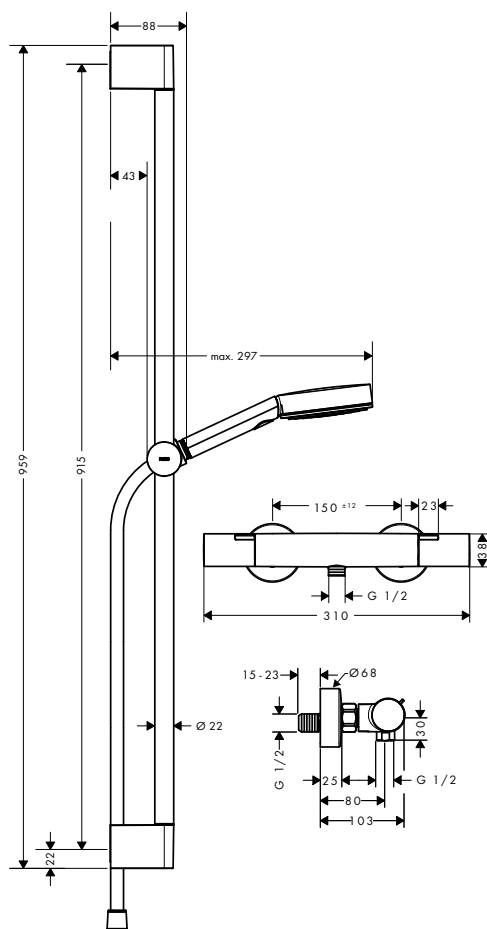

**Fenntarthatóság****Technológiák**

Felület	Elérhető ekkortól	Cikkszám	Ár (Ft)
 Króm	Q2/2024	13325000	92.935,00
 Matt Fekete	Q2/2024	13325670	116.065,00

Általános jellemzők

- tartalmazza a következőket: kézzuhany, termosztátos zuhanycsaptelep, zuhanycső, csúszka, zuhanytömlő
- fejjuhany mérete: 105 mm
- PowderRain átfolyási mennyisége (3 bar nyomás esetén): 8,2 l/perc
- a kézzuhany vízszugár fajtája: PowderRain, IntenseRain, Massázssugár
- maximális átfolyási mennyiség 3 bar mellett: 8,2 l/perc
- minimális működő nyomás: 1 bar nyomás
- maximális működő nyomás: 6 bar
- praktikus vízszugárválasztás a Select gombbal
- hőmérséklet és átfolyás szabályozása, egy fogyasztó kényelmes be-/kikapcsolása a Select gombbal
- termosztát Ecostat Fine
- Az EcoStop+ gomb 6 l/percre korlátozza a vízfogyasztást
- biztonsági korlátozás 40 °C-on
- állítható forróvíz korlátozás
- visszafolyás elleni védelem
- a csövön elforgatható a csúszka a bal vagy jobb oldali működtetéshez
- zuhanytartó rúd: kerek
- zuhanycső átmérője: 22 mm
- műanyag fali tartó
- hengeres anyás zuhanytömlő: zuhanytömlő mindkét végén kúpos anyával
- zuhanyoldali gömbcsukló a zuhanytömlő kellemetlen elfordulása ellen