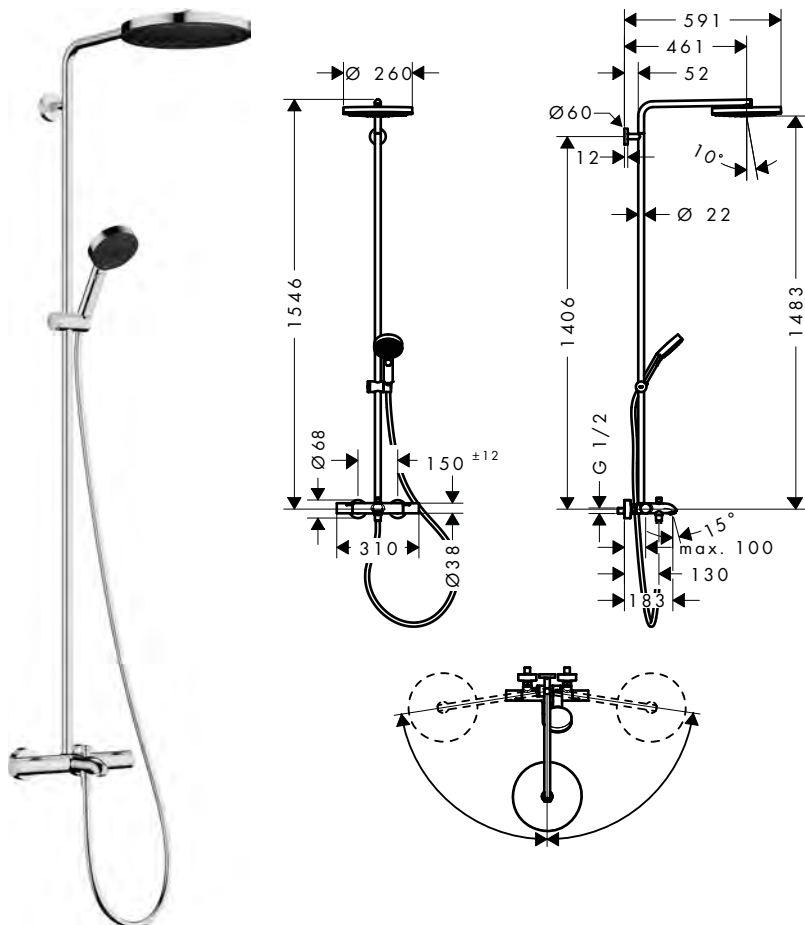

Tulajdonságok

- tartalmazza a következőket: fejszuhany, kézizuhany, termosztátos kádcsaptelep, zuhanycső, csúszka, zuhanytömlő
- fejszuhany Pulsify 260 1jet
- mennyezeti zuhany mérete: 260 mm
- vízszögár fajta (fejszuhany): PowderRain
- vízszögártárcsa felülete: grafit
- Fast Drain kiüríti a fejszuhanyt 10°-os dőlésszögtől
- levehető zuhanyfej
- polc felülete: grafit
- PowderRain átfolyási mennyisége (3 bar nyomás esetén): 7,1 l/perc
- a kézizuhany vízszögár fajtája: PowderRain, IntenseRain, MonoRain
- kézizuhany átfolyási mennyisége 3 bar nyomás esetén: 7,9 l/perc
- Showerpipe maximum átfolyási mennyisége 3 bar-on: 18,9 l/perc
- minimális működő nyomás: 1 bar nyomás
- maximális működő nyomás: 10 bar
- gömbcsukló: állítható dőlésszögű fejszuhany
- zuhanycső átmérője: 22 mm
- állítható magasságú tolcscsúszka
- a csövön elforgatható a csúszka a bal vagy jobb oldali működtetéshez
- zuhanykar hossza fejszuhany: 460 mm
- elfordítható zuhanykar
- termosztát Ecostat Fine
- biztonsági korlátozás 40 °C-on
- állítható forróvíz korlátozás
- fogyasztóvezérlés a fogantyú forgatásával
- egyidejűleg csak egy fogyasztó használható
- átfolyós vízmelegítőkhöz alkalmas
- rögzítés típusa: falsíkon kívüli szerelés
- csatlakozóméret DN15
- csatlakozómenet G 1/2
- kiállások közti távolság 150 mm ± 12 mm
- visszafolyás elleni védelem
- csőhossz: 1546 mm
- 3 funkció

Fenntarthatóság

Technológiák

Vízszögárfajták

Felület	Elérhető ekkortól	Cikkszám	Ár (Ft)
● Króm	Q3/2024	24232000	308.060,00