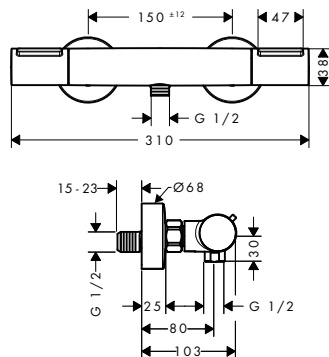

Ecostat Element Zuhanytermosztát, falsíkon kívüli

Tulajdonságok

- 1 funkció
- hőmérséklet és átfolyás szabályozása
- Az Ecostop+ gomb 6 l/percre korlátozza a vízfogyasztást
- termosztát kerámiabetét
- maximális átfolyási mennyiség 3 bar mellett: 17 l/perc
- biztonsági korlátozás 40 °C-on
- beállítható hőfokkorlátozó
- visszafolyásgátló
- zajcsillapítóval
- fogantyúk anyaga: fém
- kiállások közti távolság: 150 mm ± 12 mm
- beépített szűrő