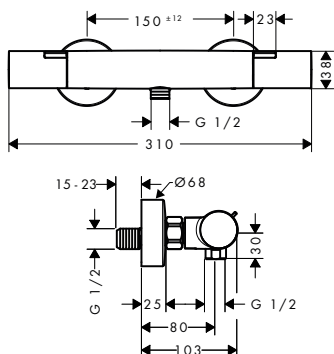

Ecostat Fine Zuhanytermosztát, falsíkon kívüli

Tulajdonságok

- 1 funkció
- hőmérséklet és átfolyás szabályozása
- Az EcoStop+ gomb 6 l/percre korlátozza a vízfogyasztást
- termosztát kerámiabetét

- maximális átfolyási mennyiség 3 bar mellett: 17 l/perc
- biztonsági korlátozás 40 °C-on
- beállítható hőfokkorlátozó
- visszafolyásgátló

- zajcsillapítóval
- fogantyúk anyaga: fém
- kiállások közti távolság: 150 mm ± 12 mm
- beépített szűrő

Fenntarthatóság

Technológiák

Felület	Elérhető ekkortól	Cikkszám	Ár (Ft)
● Króm	Q2/2024	13324000	73.165,00
● Matt Fekete	Q2/2024	13324670	91.535,00

Ecostat Fine Zuhanytermosztát hőfokkorlátozóval, falsíkon kívüli

Tulajdonságok

- 1 funkció
- hőmérséklet és átfolyás szabályozása
- termikus fertőtlenítés könnyű kezeléssel
- Az EcoStop+ gomb 6 l/percre korlátozza a vízfogyasztást

- termosztát kerámiabetét
- Safety Stop hőkorlátozás 40 °C-on
- beállítható hőfokkorlátozó
- a termosztát lehetőséget nyújt a hő általi fertőtlenítésre

- visszafolyásgátló
- zajcsillapítóval
- fogantyúk anyaga: fém
- kiállások közti távolság: 150 mm ± 12 mm
- beépített szűrő