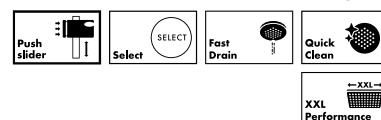

Fenntarthatóság

Technológiák

Vízszögárfajták

Felület	Elérhető ekkortól	Cikkszám	Ár (Ft)
● Króm	Q3/2024	24232000	308.060,00