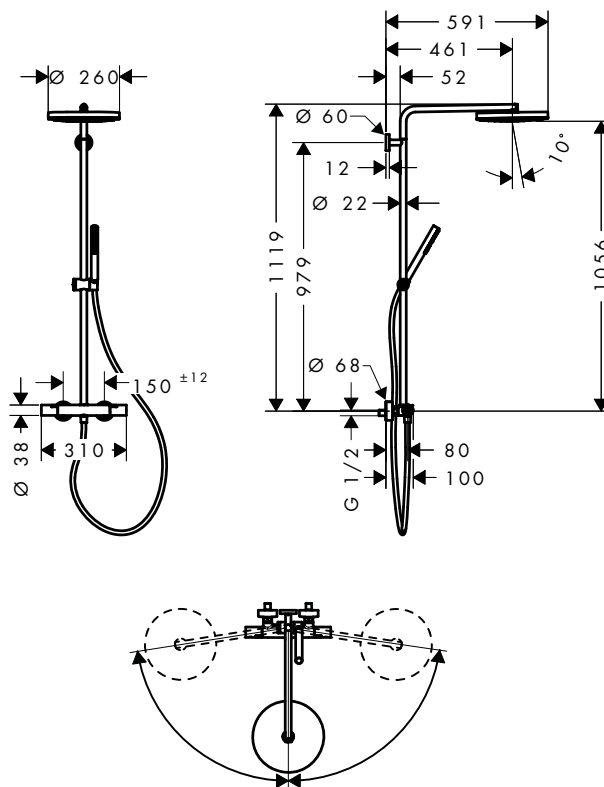

Felületek

Króm

Matt Fehér

Matt Fekete

Szálcsiszolt
Bronz

Pulsify S Puro Showerpipe-ok termosztáttal 1jet

Általános jellemzők

- tartalmazza a következőket: fejuhany, kézizuhany, termosztátos zuhanycsaptelep, zuhanycső, csúszka, zuhanytömlő
- fejuhany Pulsify 260 1jet
- mennyezeti zuhany mérete: 260 mm
- vízszugár fajta (fejuhany): PowderRain
- vízszugártárcsa felülete: grafit
- Fast Drain kiüríti a fejuhanyt 10°-os dőlésszögtől
- levehető zuhanyfej
- a kézizuhany vízszugár fajtája: PowderRain
- kézizuhany átfolyási mennyisége 3 bar nyomás esetén: 8 l/perc
- minimális működő nyomás: 1 bar nyomás
- maximális működő nyomás: 10 bar
- gömbcsukló: állítható dőlésszögű fejuhany
- zuhanycső átmérője: 22 mm
- állítható magasságú tolócsúszka
- a csövön elforgatható a csúszka a bal vagy jobb oldali működtetéshez
- zuhanykar hossza fejuhany: 460 mm
- elfordítható zuhanykar
- termosztát Ecostat Fine
- biztonsági korlátozás 40 °C-on
- állítható forróvíz korlátozás
- fogyasztóvezérlés a fogantyú forgatásával
- egyidejűleg csak egy fogyasztó használható
- átfolyós vízmelegítőkhöz alkalmas
- rögzítés típusa: falsíkon kívüli szerelés
- csatlakozóméret DN15
- csatlakozómenet G 1/2
- kiállások közti távolság 150 mm ± 12 mm
- visszafolyás elleni védelem
- csőhossz: 1119 mm
- 2 funkció