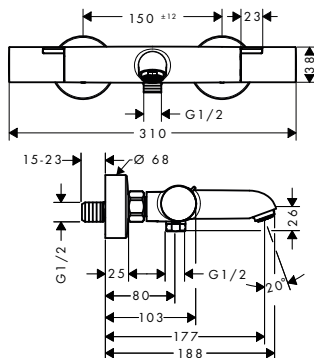

**Fenntarthatóság****Technológiák**

Felület	Elérhető ekkortól	Cikkszám	Ár (Ft)
 Króm	Q2/2024	13325000	92.935,00
 Matt Fekete	Q2/2024	13325670	116.065,00

Általános jellemzők

- tartalmazza a következőket: kézzuhany, termosztátos zuhanycsaptelep, zuhanycső, csúszka, zuhanytömlő
- fejjuhany mérete: 105 mm
- PowderRain átfolyási mennyisége (3 bar nyomás esetén): 8,2 l/perc
- a kézzuhany vízszugár fajtája: PowderRain, IntenseRain, Massázssugár
- maximális átfolyási mennyiség 3 bar mellett: 8,2 l/perc
- minimális működő nyomás: 1 bar nyomás
- maximális működő nyomás: 6 bar
- praktikus vízszugárválasztás a Select gombbal
- hőmérséklet és átfolyás szabályozása, egy fogyasztó kényelmes be-/kikapcsolása a Select gombbal
- termosztát Ecostat Fine
- Az EcoStop+ gomb 6 l/percre korlátozza a vízfogyasztást
- biztonsági korlátozás 40 °C-on
- állítható forróvíz korlátozás
- visszafolyás elleni védelem
- a csövön elforgatható a csúszka a bal vagy jobb oldali működtetéshez
- zuhanytartó rúd: kerek
- zuhanycső átmérője: 22 mm
- műanyag fali tartó
- hengeres anyás zuhanytömlő: zuhanytömlő mindkét végén kúpos anyával
- zuhanyoldali gömbcsukló a zuhanytömlő kellemetlen elfordulása ellen