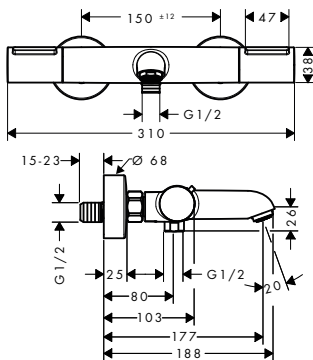

- kinyúlás 177 mm
- 2 funkció
- hőmérséklet és átfolyás szabályozása
- termosztát kerámiabetét, elzáró-/váltószелеp
- vízszög fajtája: normál vízszög
- maximális átfolyási mennyiség 3 bar mellett: 20 l/perc
- kádító átfolyási mennyisége 3 bar nyomás esetén: 20 l/perc
- kézizuhany átfolyási mennyisége 3 bar nyomás esetén: 16 l/perc
- minimális működő nyomás: 1 bar nyomás
- maximális működő nyomás: 10 bar
- biztonsági korlátozás 40 °C-on
- beállítható hőfokkorlátozó
- visszafolyásgátló
- integrált EN 1717 biztonsági kombinációval
- zajcsillapítóval
- fogantyúk anyaga: fém
- kiállások közti távolság: 150 mm ± 12 mm
- beépített szűrő