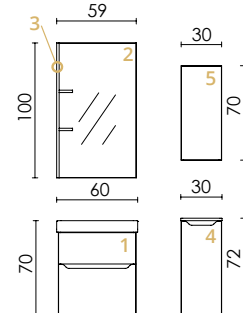

KOMB 03 (képeken a 6. oldalon)

1. 1 Alsószelekrény: **PIXI 60*** (x1)
2. 2 Tükör: **FM ZONE 60*** (x1)
3. 3 Fali polc: **PIXI FP24** (x1)
4. 4 Alacsony kiegészítőszekrény: **PIXI FA30K*** (x1)
5. 5 Fali felső kiegészítőszekrény: **PIXI FF30** (x1)

EXTRA *A képeken a bútorok további extra felszerelésekkel láthatóak, melyeket a KOMB 03 leírás nem tartalmaz.
30cm-ES LED LÁMPA és **LÁB SZETT 15 cm-ES FÉM, SZŐGLETES.**