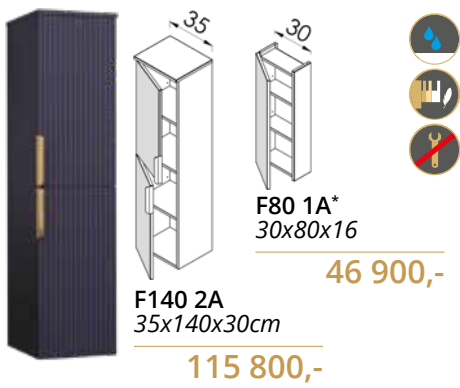

ZOLA (Zenna)