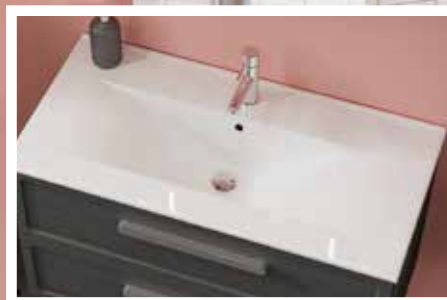

FINIX

ALSÓSZEKRÉNYEK MOSDÓVAL ÚJ TERMÉK