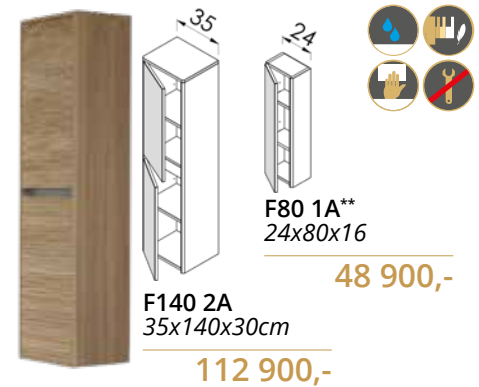

*Fogantyú nélküli kivitel

**Push-open nyitás

KÉRHETŐ KIEGÉSZÍTŐK***

KONZOLOS LÁB SZETT

FEKETE

(32cm magas)

42 100,-

SAROKLÁB PÁR