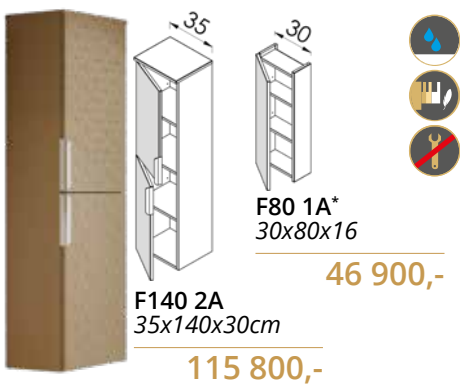

CARVEA (Carvea)