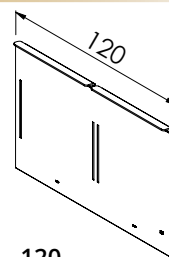

120
120x80x5,5cm

199 900,-

FLOATING MIRROR ZUOR

INTEGRÁLT LED VILÁGÍTÁS
(TELJESÍTMÉNY: 20W)

JELENLÉTÉRZÉKELŐ
KAPCSOLÓ

FÉNYERŐSZABÁLYZÓ
ÉRINTŐGOMB

CSERÉLHETŐ
FÉNYFORRÁSOK*

60
60x80x5,5cm