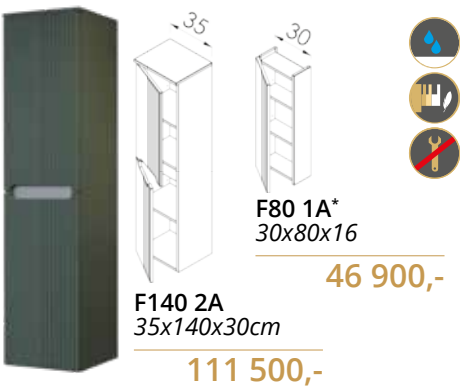

ARKO (Arko)