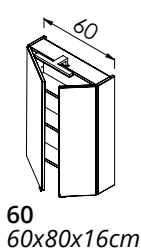

160 900,-

73x80x16cm
75

171 400,-

MIRROR BOX RECTA

30CM-ES LED LÁMPA
LUMEN: 350 lm
TELJESÍTMÉNY: 5 W)

VÁKUUMPRÉSELT MDF OLDALAK
(SZÍNVÁLASZTÉK A 4. OLDALON)

60
60x80x16cm

75 300,-