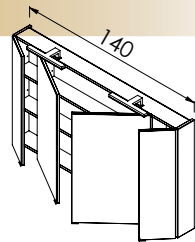

91 700,-

90
90x80x16cm

104 900,-

120
120x80x16cm

133 900,-

140
140x80x16cm

148 900,-

MIRROR BOX SENNA