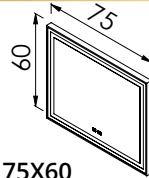

75X60
75x60x3,5cm

92 400,-