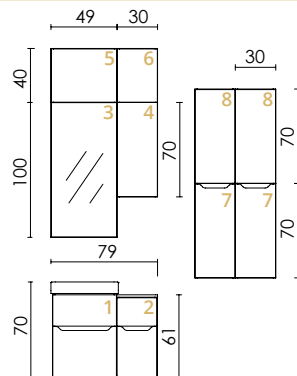

A méretek cm-ben értendők: szélesség x magasság x mélység

PÉLDA KOMBINÁCIÓK:

KOMB 01 (képeken az 5. oldalon)

- 1,2 Alsószelekrény + szárny elem: **PIXI 50** (x1), **PIXI SZ30** (x1)
- 3 Tükör: **FM ZONE 50** (x1)
- 4 Fali felső kiegészítőszekrény: **PIXI FF20** (x1)
- 5,6 Felső szekrények (tükör fölél): **PIXI 50FL** (x1), **PIXI 30F** (x1)
- 7,8 Fali kiegészítőszekrény kombinációk (alsó+felső): **PIXI FA30** (x2), **PIXI FF30** (x2)