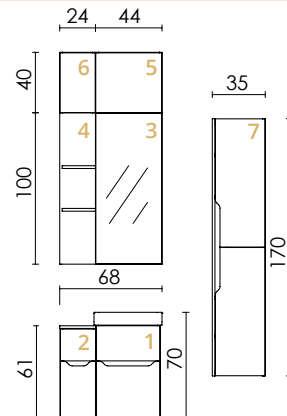

KOMB 04 (képeken az 5. oldalon)

1. 1,2 Alsószelekrény + szárny elem: **PIXI 45*** (x1), **PIXI SZ24*** (x1)
2. 3 Tükör: **FM ZONE 45** (x1)
3. 4 Fali polc: **PIXI FP24** (x1)
4. 5,6 Felső szekrények (tükör fölél): **PIXI 45FL** (x1), **PIXI 24F** (x1)
5. 7 Magas kiegészítőszekrény: **PIXI F170 2A** (x1)

EXTRA *A képeken a bútorok további extra felszerelésekkel láthatóak, melyeket a KOMB 04 leírás nem tartalmaz.
LÁB SZETT 15 cm-ES FÉM, SZŐGLETES.