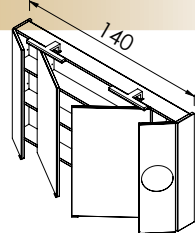

140
140x80x16cm

151 900,-