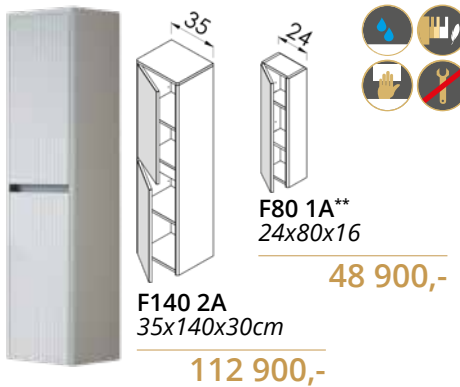

MILLA (Milla)