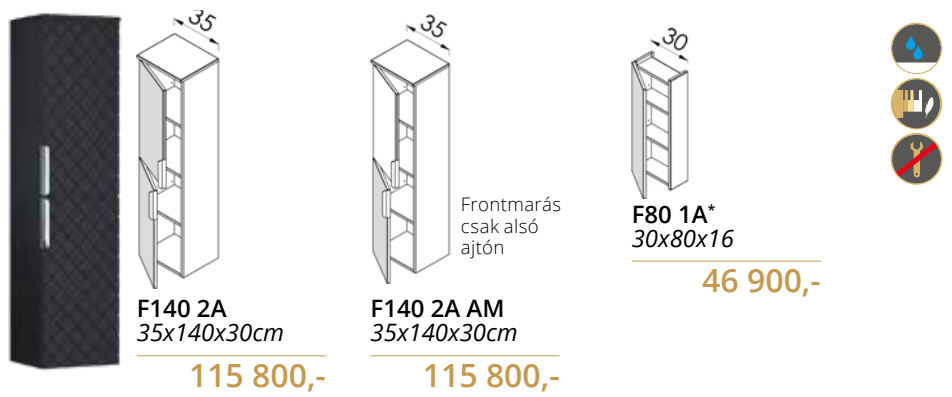

QUARTO (Quarto)