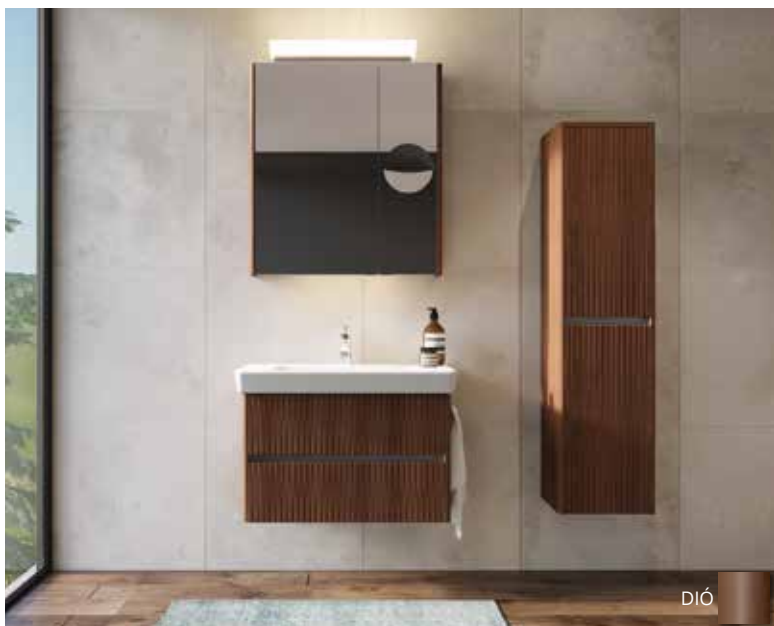

|| MILLA ALSÓ

| **Roca** KERÁMIA MOSDÓVAL

60
60x53x45cm

174 900,-

80
80x53x45cm

189 900,-

DÍO

MILLA 80 SZETT: MILLA 80 alsószekrény | MIRROR BOX CUT 75 tükrös felsőszekrény (29. oldal) | **MILLA F140 2A** kiegészítőszekrény (27. oldal)