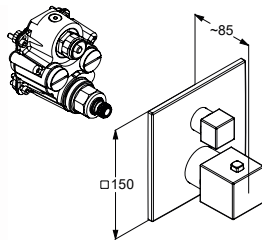

KLUDI-DECUS
falsík alatti termosztátos kád/zuhanycsap
falon kívüli készlet szabályzóegységgel,
előlappal
falra szerelhető kivitel
kerámia zárószeleppel
és váltószeleppel
2 vízvételi lehetőség
40 °C-ra beállított retesszel
névleges vízmennyiség kád 28 l / perc
3 bar nyomáson
névleges vízmennyiség zuhany: 24 l / perc 3 bar

króm
matt fekete
matt fehér
brushed gold
brushed bronze
brushed
gunmetal

548100575 133.900
548103975 145.900
548105375 145.900
54810N075 169.900
54810N175 169.900
54810N275 169.900

ÚJ

szükséges tartozék:
KLUDI-SLIM.BOX
falsík alatti egység

88022 31.900

Zuhany