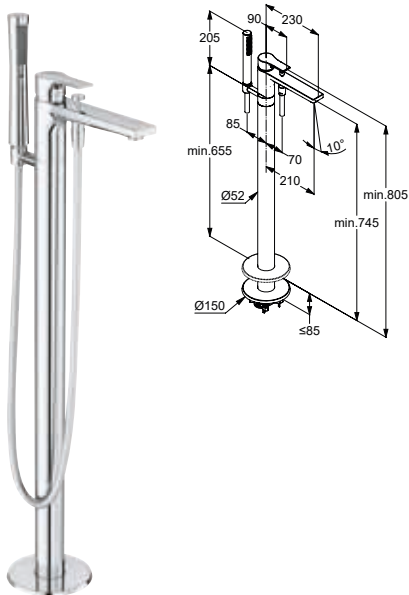

KLUDI-ZENTA SL
kádöntő- és zuhanycsap
álló szerelés szabadon álló kádakhoz
teli fogantyú
kerámia vezérlőegység állítható
hőfokkorlátozóval
s-pointer perlátor M 24 x 1
névleges vízmennyiség: 22 l/perc
3 bar nyomáson
automatikus kád/zuhany váltó
visszafolyásgátlóval
KLUDI-SUPARAFLEX SILVER gégecső
G 1/2 x G 1/2 x 1250 mm
KLUDI-A-QA s kézizuhany

szükséges tartozék:
KLUDI-FLEXX.BOXX
falsík alatti csaptest

króm

485900565

419.900

88088

103.900