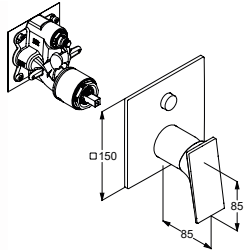

KLUDI-DECUS

termék

termékleírás

felület

cikkszám

HUF

KLUDI-DECUS
falsík alatti kád/zuhanycsap
 falon kívüli készlet szabályzóegységgel,
 előlappal
 teli fogantyú
 falra szerelhető kivitel
 kerámia vezérlőegység állítható
 hőfokkorlátozóval
 névleges vízmennyiség kád 28 l / perc
 3 bar nyomáson
 névleges vízmennyiség zuhany: 24 l / perc 3 bar
 automatikus kád/zuhany váltó
 nyomógombos váltással PUSH & SWITCH