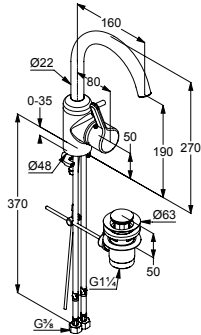

KLUDI-BINGO STAR

termék

termékleírás

felület

cikkszám

HUF

Mosdó

**KLUDI-BINGO STAR
mosdócsap**