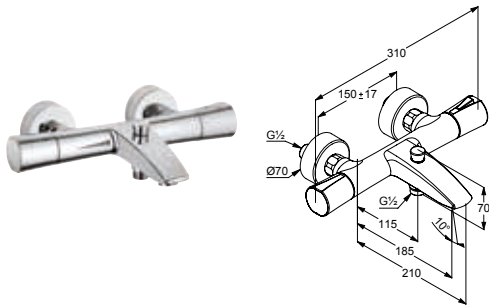

KLUDI-ZENTA SL

termék

termékleírás

felület

cikkszám

HUF

KLUDI-ZENTA SL
termostátos kádöntő- és zuhanycsap
falra szerelhető kivitel
perlátor M 24 x 1 / B
hőfokszabályzó kar 40°C-ra beállított
reteszgombbal
kerámia felsőrész 90°
névleges vízmennyiség kád 25 l / perc
3 bar nyomáson
névleges vízmennyiség zuhany: 17 l/perc,
3 bar nyomáson
automatikus kád/zuhany váltó
visszafolyásgátlóval
zuhanycsatlakozás G 1/2
z-csatlakozó
szűrő