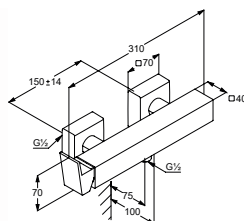

88022 31.900

Zuhany

KLUDI-DECUS
zuhanycsap
 falra szerelhető kivitel
 teli fogantyú
 kerámia vezérlőegység állítható
 hőfokkorlátozóval
 névleges vízmennyiség: 23 l/perc,
 3 bar nyomáson
 visszafolyásgátlóval
 zuhanycsatlakozás G 1/2
 z-csatlakozó