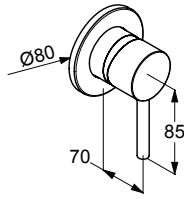

KLUDI-BOZZ

termék

termékleírás

KLUDI-BOZZ
falsík alatti zuhanycsap
előlap-készlet falsík alatti csaptesthez
teli fogantyú

szükséges tartozék:
falsík alatti zuhanycsap
falsík alatti egység

felület

króm
matt fekete
brushed gold

cikkszám

389250576
389253976
38925N076

HUF

19.900
29.900
34.900

ÚJ

38828Z

29.900