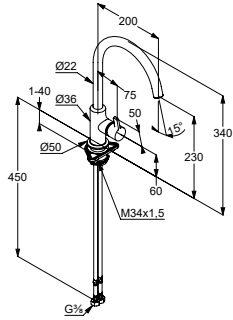

KLUDI-BINGO STAR XS

termék

termékleírás

felület

cikkszám

HUF

Mosogató

KLUDI-BINGO STAR XS mosogatócsap