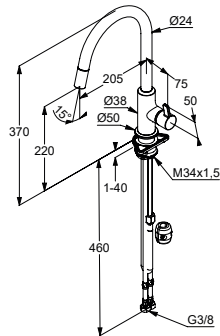

KLUDI-BINGO STAR XS mosogatócsap

teli fogantyú
egylyukas szerelési mód
kerámia vezérlőegység
PCA Caché lamináris sugárrendező M 16,5 x 1
névleges vízmennyiség: 9 l/perc,
3 bar nyomáson
elfordítható (360°), kihúzható kifolyó
flexibilis csatlakozás G 3/8
visszafolyásgátlóval

króm
matt fekete
matt fehér/króm
matt fekete/króm

468510578
468513978
468519378
468518778

96.900
129.900
99.900
99.900