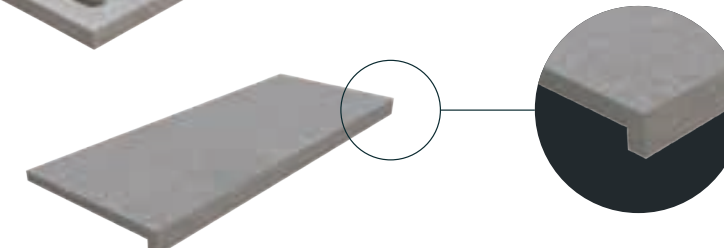

Special pieces for every need with our dedicated solutions

The Plein Air system includes a vast selection of trims specially designed to assist landscape and outdoor design professionals. Intended to provide practical, efficient solutions in even the most complex projects, Plein Air trims are ideal for creating immaculate continuity of look in any context.

Il sistema Plein Air comprende una vasta selezione di pezzi speciali appositamente progettati per assistere i professionisti del giardinaggio e dell'outdoor. Concepiti per offrire soluzioni pratiche ed efficienti anche nei progetti più complessi, i pezzi speciali Plein Air sono gli strumenti ideali per creare continuità estetica senza compromessi in ogni contesto.

Le système Plein Air comprend une large gamme de pièces spéciales, conçues tout spécialement pour aider les professionnels du jardinage et de l'outdoor. Mises au point pour formuler des solutions pratiques et efficaces aussi dans les projets plus complexes, les pièces spéciales Plein Air forment les éléments parfaits pour apporter une continuité esthétique, sans compromis, partout.

Das Konzept Plein Air umfasst eine umfangreiche Auswahl an Formteilen, die speziell auf die Anforderungen von Gartengestaltern und Landschaftsarchitekten zugeschnitten sind. Die Formteile der Kollektion Plein Air bieten auch für die komplexesten Projekte praktische, effiziente Lösungen und sind wie geschaffen für alle Einsatzbereiche, die kompromisslos in einer durchgängigen Optik gestaltet sind.

GRILLE

L ELEMENT

STEP EDGE

CURVE

BULLNOSE

[Intro](#) | [Mission](#) | [History](#) | [Group](#)

Surfaces