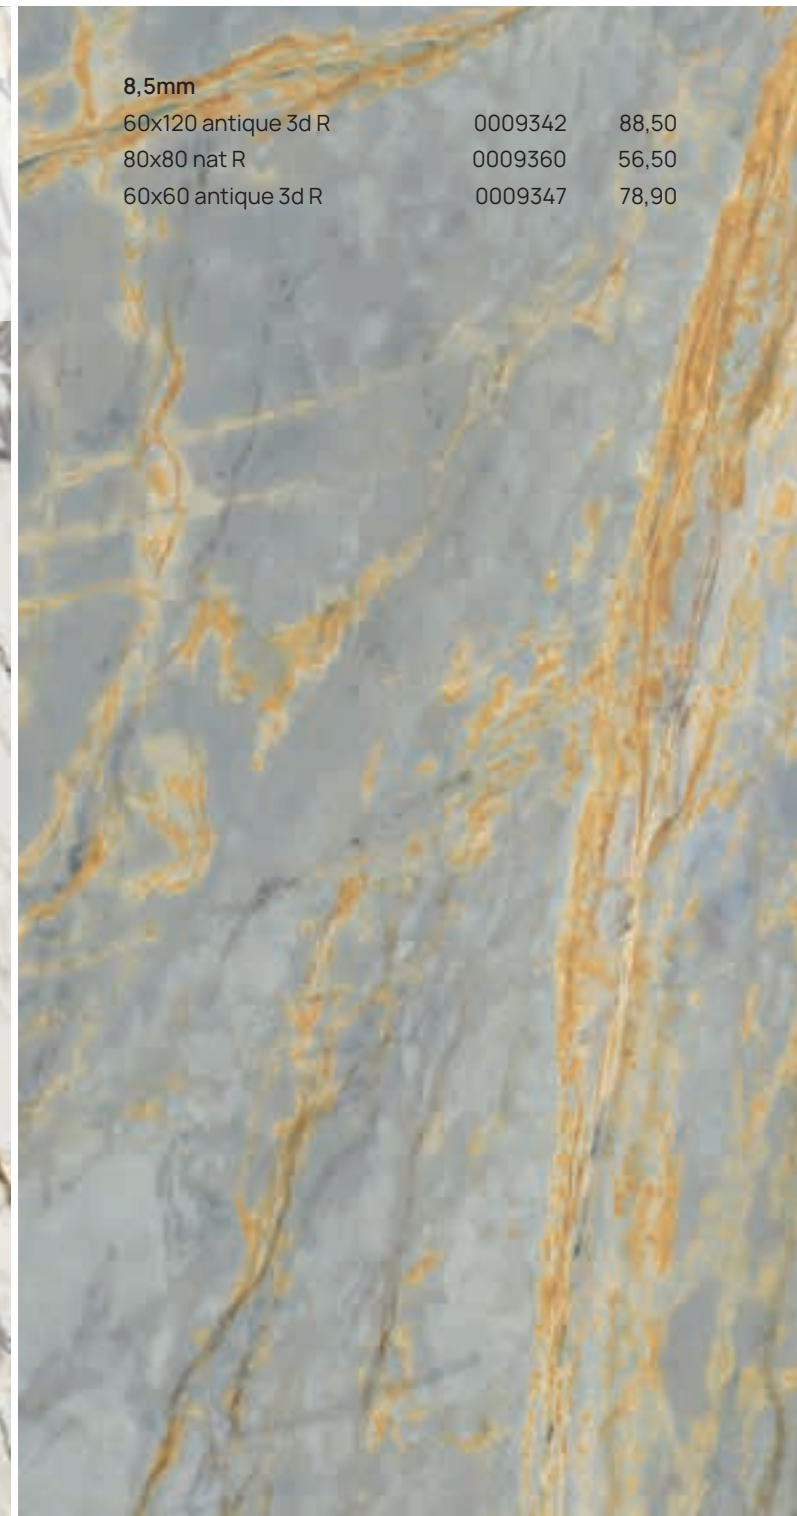

Grigio Etrusco

8,5mm		
60x120 antique 3d R	0009342	88,50
80x80 nat R	0009360	56,50
60x60 antique 3d R	0009347	78,90