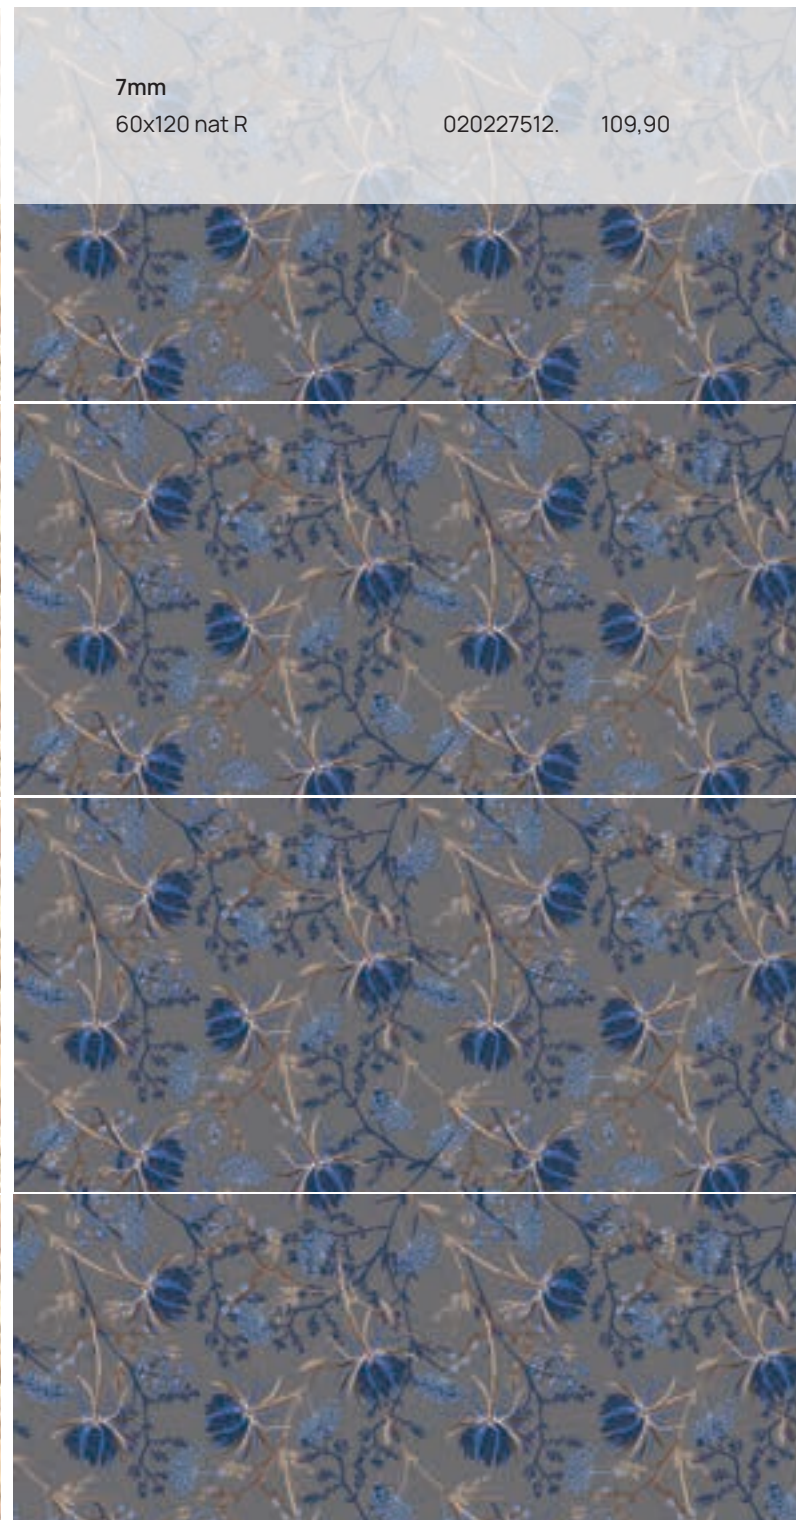

Camelia

Ombrelle

Camelia 60x120 - Beige 60x120

[Intro](#) | [Mission](#) | [History](#) | [Group](#)

Surfaces

- | | |
|-----------|---------------|
| Memento | Concrea Plain |
| Salento | Ciment |
| Anima | Théâtre |
| Futura | Pondichéry |
| Storm | Canvas |
| Mineral | Art |
| Dorica | Hermione |
| Nobile | Essential |
| Epoque 21 | Legend |
| Epoque | Chrome |
| Luce | |