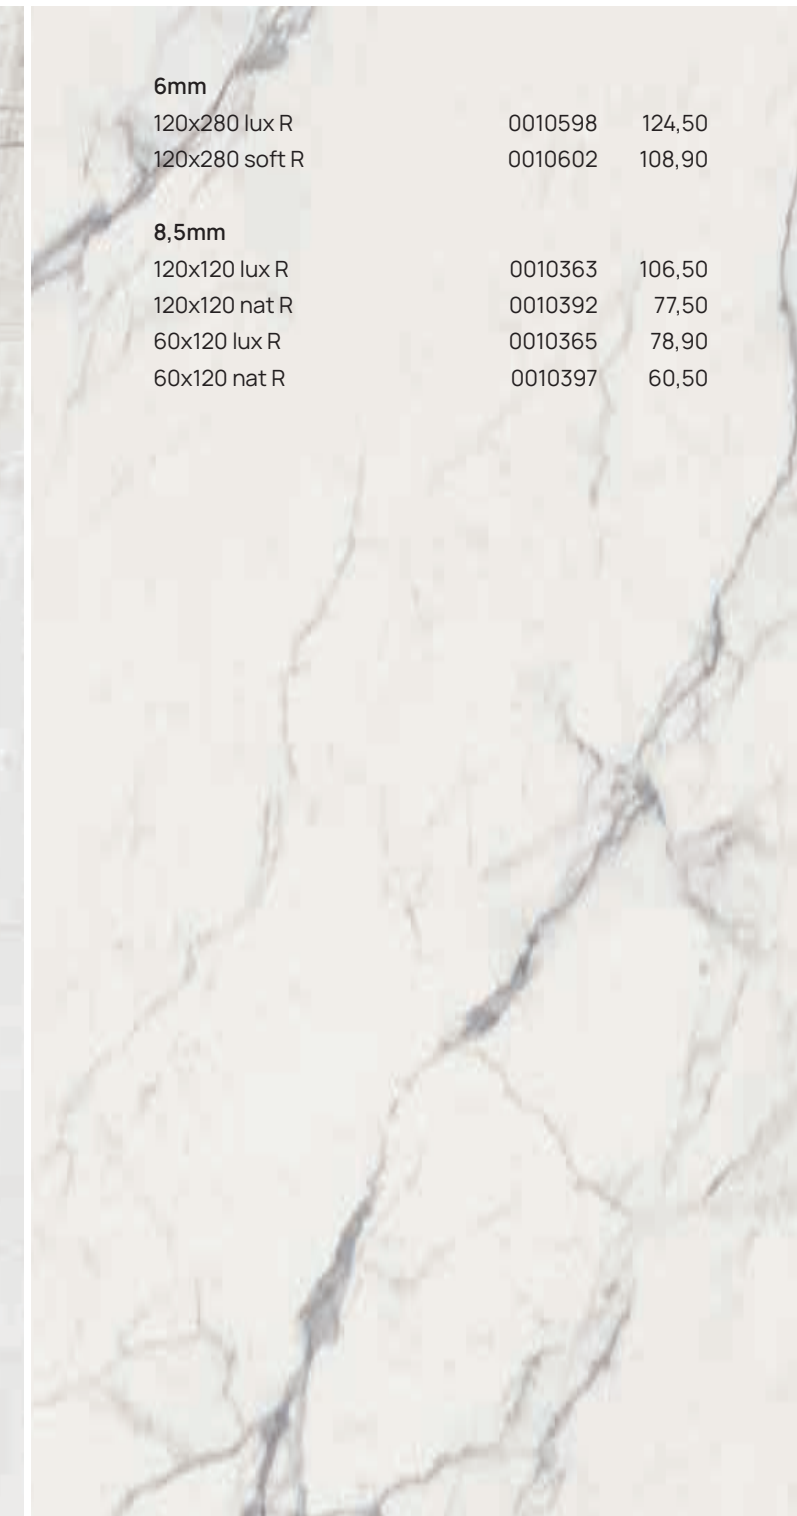

Port Noir 60x120 Lux - Calacatta 60x120 Lux

Marble

Emerald Green

Grey Grafite

Montblanc

Statuario

6mm		
120x280 lux R	0008685	124,50
8,5mm		
120x120 lux R	0005359	106,50
60x120 lux R	0005362	78,90

6mm		
120x280 lux R	0008688	124,50
120x280 soft R	0008677	108,90
8,5mm		
120x120 lux R	0006311	106,50
120x120 nat R	0006319	77,50
60x120 lux R	0006313	78,90
60x120 nat R	0006322	60,50