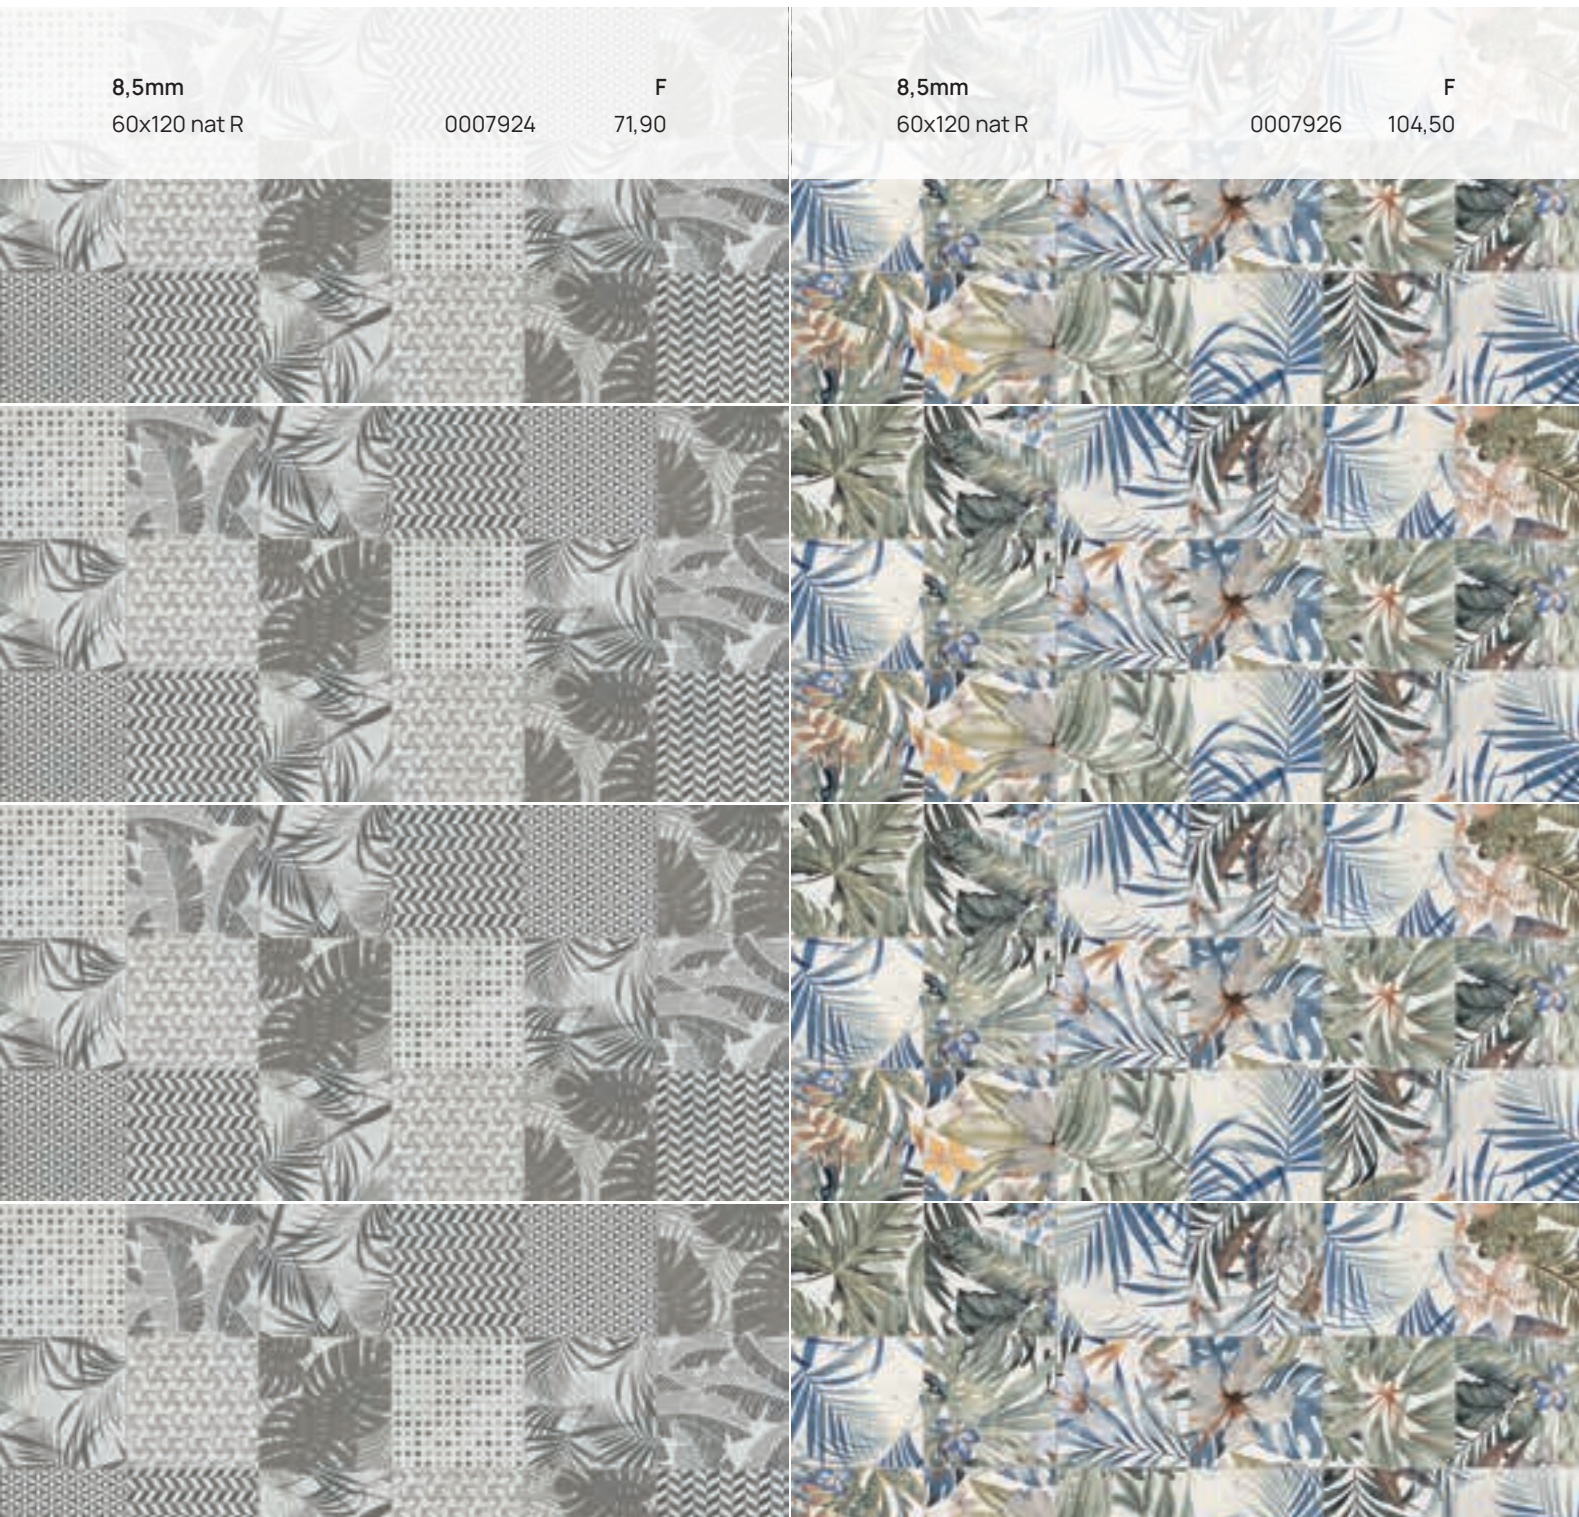

Tropicale

Fantasia

8,5mm
60x120 nat R

0007924

F
71,90

8,5mm
60x120 nat R

0007926

F
104,50

6

Skirting

5,5x120 12,90 PZ

× 8,5 mm nat R

Oro 0006612

Verderame 0006613

Piombo 0006611

Peltro 0006610

Acciaio 0006609

Perla 0006614

1

Step Piece

32x120x4,5x2 198,90 PZ

× 8,5 mm nat R

Oro 0006618

Verderame 0006619

Piombo 0006617

Peltro 0006616

Acciaio 0006615

Perla 0006620

1

Left Step Corner

32x120x4,5x2 228,90 PZ

× 8,5 mm nat R

Oro 0006624

Verderame 0006625

Piombo 0006623

Peltro 0006622

Acciaio 0006621

Perla 0006626

1

Right Step Corner

32x120x4,5x2 228,90 PZ

× 8,5 mm nat R

Oro 0006630

Verderame 0006631

Piombo 0006629

Peltro 0006628

Acciaio 0006627

Perla 0006632

This article comes in several different versions with unconnected patterns that are mixed randomly at the time of packaging. There is therefore no guarantee that all patterns will be present in any individual box.

Articolo composto da pattern grafici diversi che non prevedono agganci tra loro e miscelati in modo casuale in fase di inscatolamento. Non si garantisce pertanto la presenza costante di tutti i soggetti all'interno delle confezioni.

Intro | Mission | History | Group

Surfaces

Memento	Concrea Plain
Salento	Ciment
Anima	Théâtre
Futura	Pondichéry
Storm	Canvas
Mineral	Art
Dorica	Hermione
Nobile	Essential
Epoque 21	Legend
Epoque	Chrome
Luce	

Decor

Floralia

Plein Air Outdoor

Memento	Dorica
Anima	Travertine
Beola	Urban
Belgian Stone	Warehouse
Futura	Hermione
Mineral	Legend
Nimbus	Plank
Salento	Rayé
Storm	

Solutions

Diva	Shades 2.018
Celtic	Bois
Frame	

Technical info