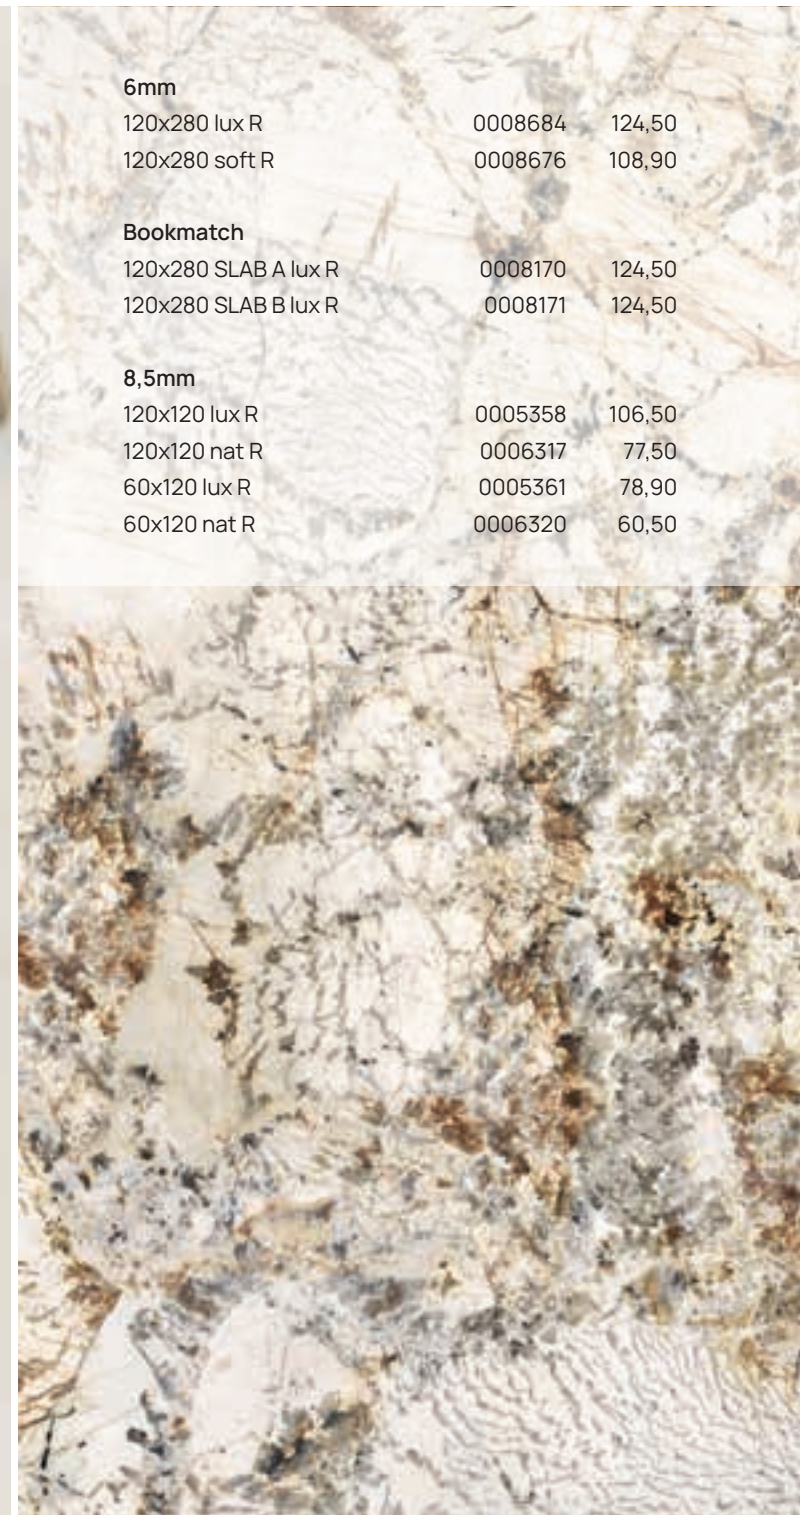

Blanc Du Blanc

6mm			
120x280 lux R	0008684	124,50	
120x280 soft R	0008676	108,90	
Bookmatch			
120x280 SLAB A lux R	0008170	124,50	
120x280 SLAB B lux R	0008171	124,50	
8,5mm			
120x120 lux R	0005358	106,50	
120x120 nat R	0006317	77,50	
60x120 lux R	0005361	78,90	
60x120 nat R	0006320	60,50