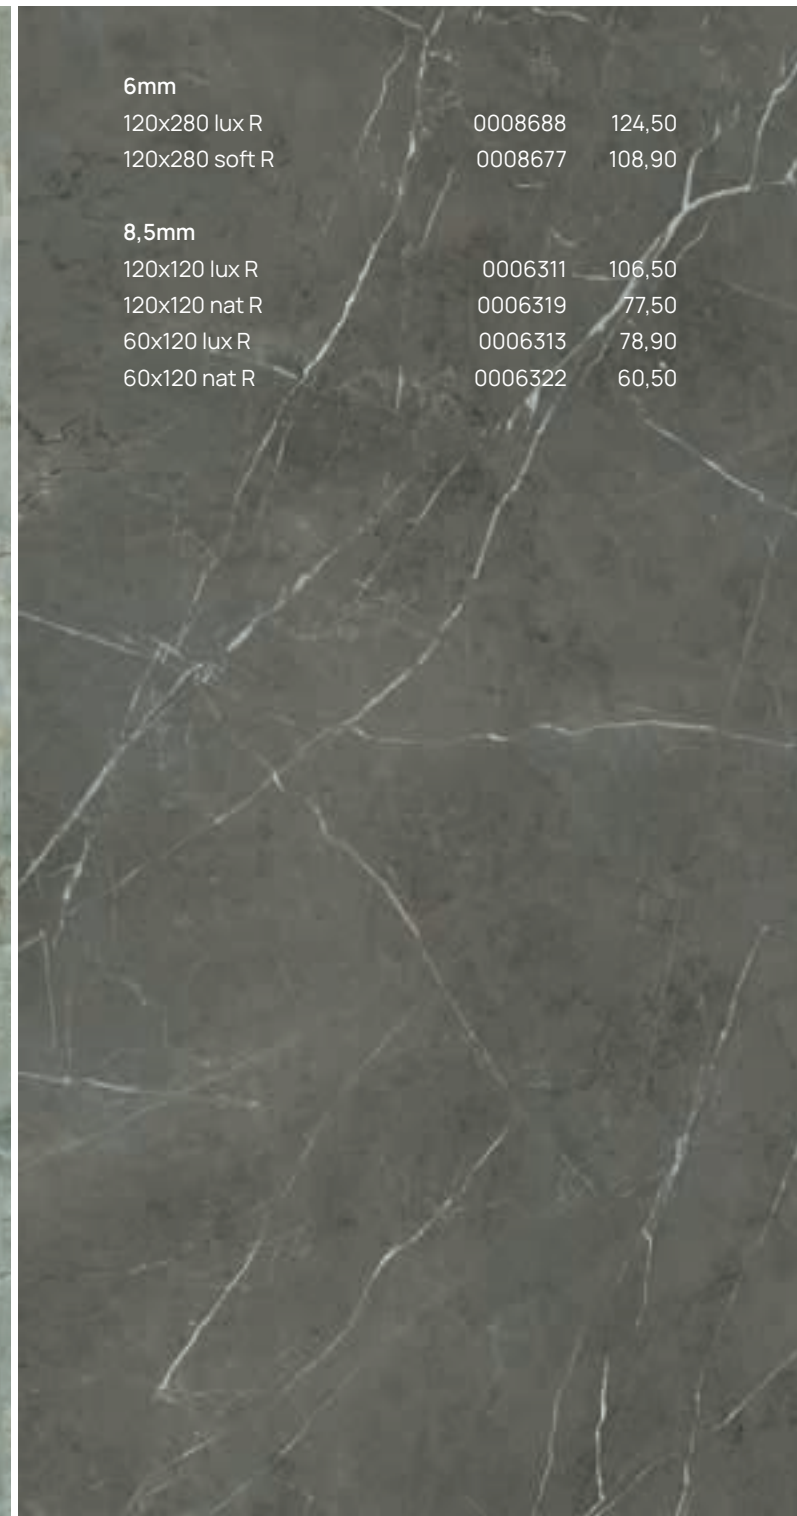

Emerald Green

Grey Grafite

Montblanc

Statuario

6mm		
120x280 lux R	0008685	124,50
8,5mm		
120x120 lux R	0005359	106,50
60x120 lux R	0005362	78,90

6mm		
120x280 lux R	0008688	124,50
120x280 soft R	0008677	108,90
8,5mm		
120x120 lux R	0006311	106,50
120x120 nat R	0006319	77,50
60x120 lux R	0006313	78,90
60x120 nat R	0006322	60,50

6mm		
120x280 lux R	0008689	124,50
120x280 soft R	0008678 3D	115,50
8,5mm		
120x120 lux R	0006899	106,50
120x120 nat R	0006902	77,50
60x120 lux R	0006900	78,90
60x120 nat R	0006903	60,50

6mm		
120x280 lux R	0010598	124,50
120x280 soft R	0010602	108,90
8,5mm		
120x120 lux R	0010363	106,50
120x120 nat R	0010392	77,50
60x120 lux R	0010365	78,90
60x120 nat R	0010397	60,50

Surfaces

Memento	Concrea Plain
Salento	Ciment
Anima	Théâtre
Futura	Pondichéry
Storm	Canvas
Mineral	Art
Dorica	Hermione
Nobile	Essential
Epoque 21	Legend
Epoque	Chrome
Luce	

Decor

1. [Floralia](#)

Plein Air Outdoor

Memento	Dorica
Anima	Travertine
Beola	Urban
Belgian Stone	Warehouse
Futura	Hermione
Mineral	Legend
Nimbus	Plank
Salento	Rayé
Storm	

Solutions

Diva	Shades 2.018
Celtic	Bois
Frame	

Technical info