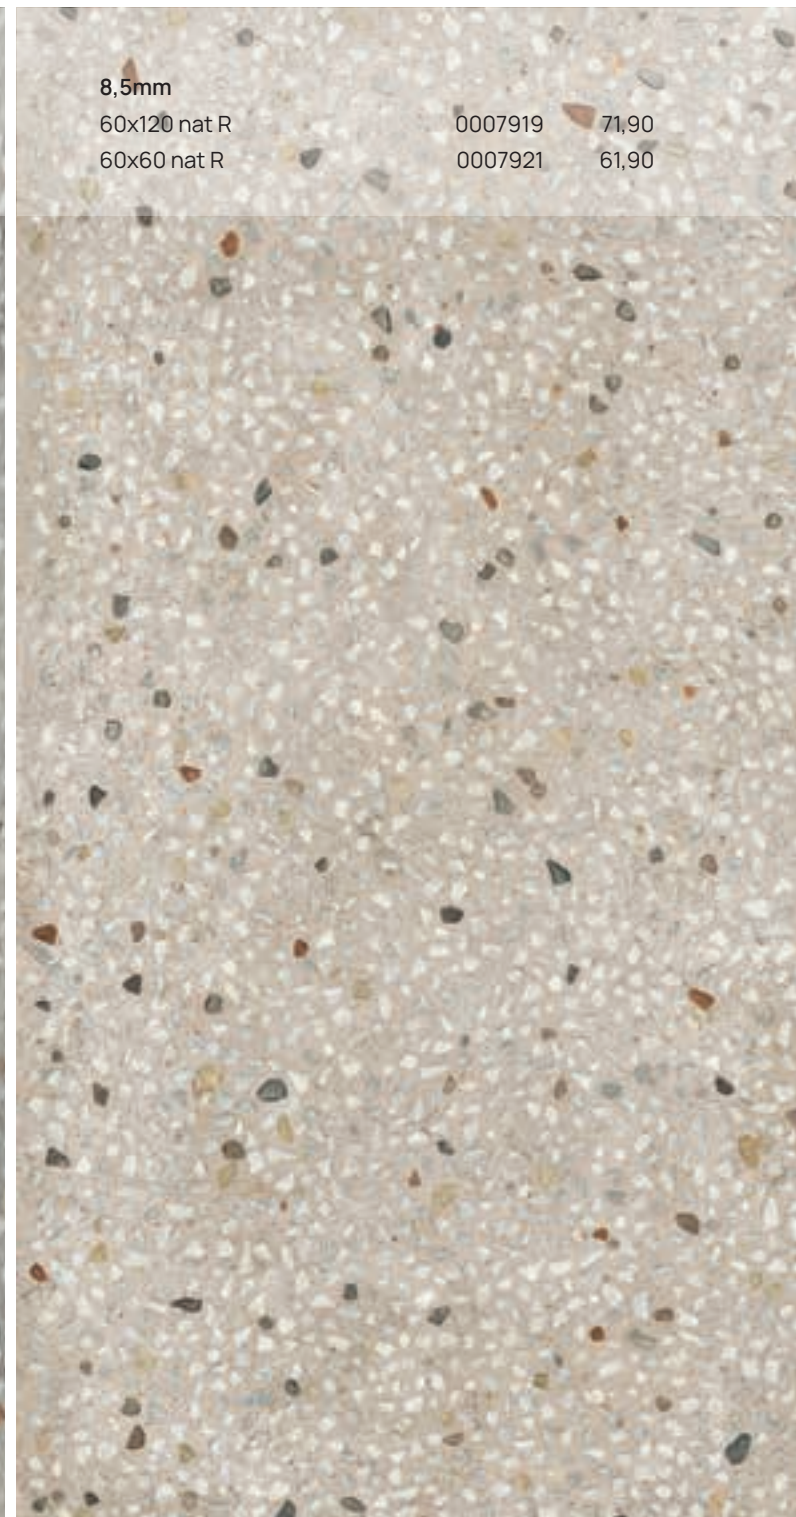

[Intro](#) | [Mission](#) | [History](#) | [Group](#)

Ghiaia Grigio

Ghiaia beige

8,5mm		
60x120 nat R	0007920	71,90
60x60 nat R	0007922	61,90

8,5mm		
60x120 nat R	0007919	71,90
60x60 nat R	0007921	61,90

6

Skirting

5,5X60	10,90 PZ
× 8,5 mm	nat R
Beige	0007041
Fumo	0007044
Grigio	0007043
Fango	0007042

6

Skirting

5,5X120	12,90 PZ
× 8,5 mm	nat R
Beige	0008575
Fumo	0008578
Grigio	0008577
Fango	0008576

1

Step Piece

32x120x4,5x2	198,90 PZ
× 8,5 mm	nat R
Beige	0007045
Fumo	0007048
Grigio	0007047
Fango	0007046

1

Left Step Corner

32x120x4,5x2	228,90 PZ
× 8,5 mm	nat R
Beige	0007049
Fumo	0007052
Grigio	0007051
Fango	0007050

1

Right Step Corner

32x120x4,5x2	228,90 PZ
× 8,5 mm	nat R
Beige	0007053
Fumo	0007056
Grigio	0007055
Fango	0007054

Item made up of different graphic patterns.
Articolo composto da soggetti grafici diversi.

Surfaces

Memento	Concrea Plain
Salento	Ciment
Anima	Théâtre
Futura	Pondichéry
Storm	Canvas
Mineral	Art
Dorica	Hermione
Nobile	Essential
Epoque 21	Legend
Epoque	Chrome
Luce	

Decor

[Floralia](#)

Plein Air Outdoor

Memento	Dorica
Anima	Travertine
Beola	Urban
Belgian Stone	Warehouse
Futura	Hermione
Mineral	Legend
Nimbus	Plank
Salento	Rayé
Storm	

Solutions

Diva	Shades 2.018
Celtic	Bois
Frame	

Technical info