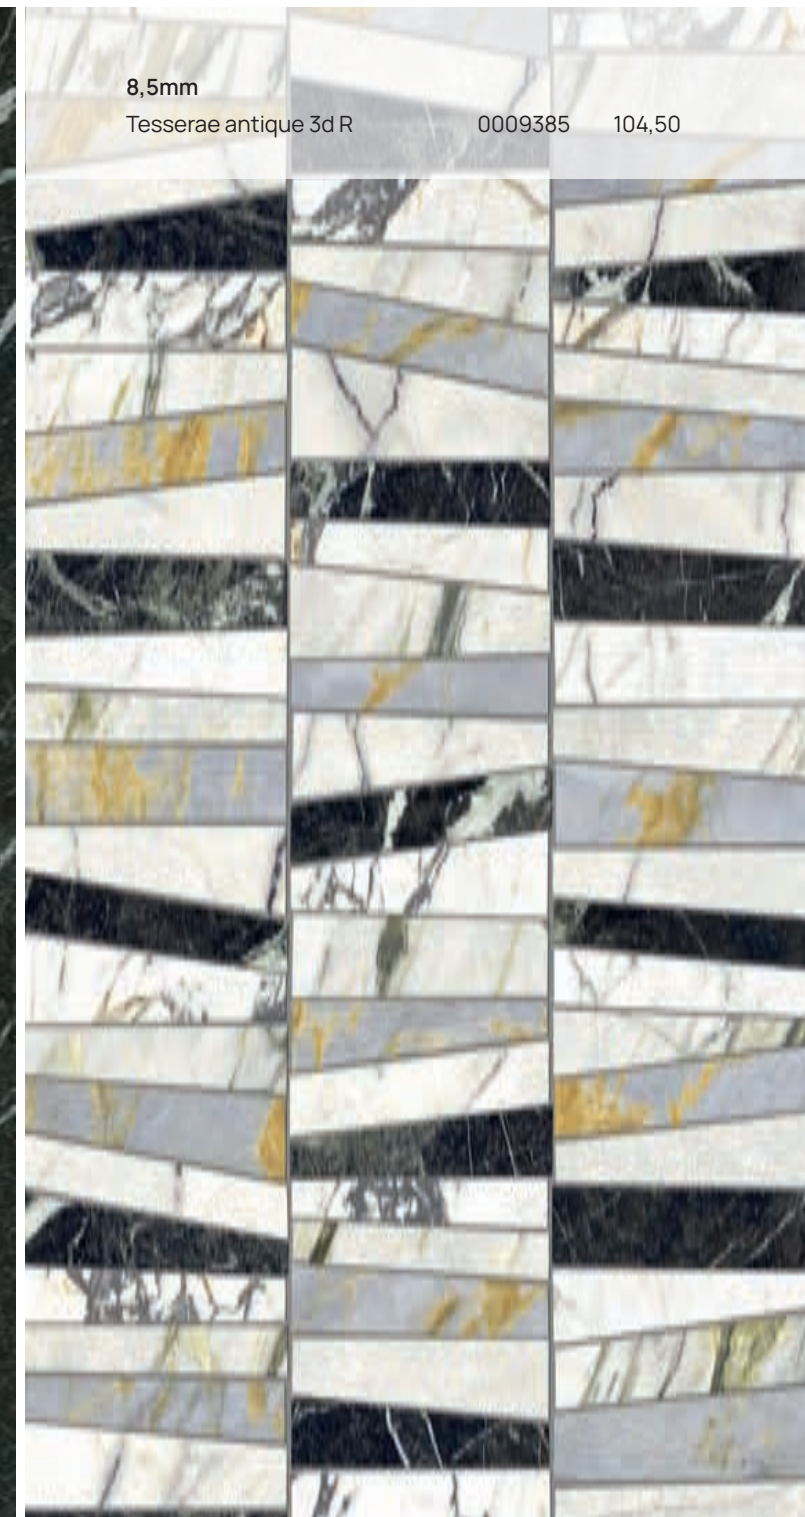

Tesserae

8,5mm		
Tesserae antique 3d R	0009385	104,50

This article comes in several different versions with unconnected patterns that are mixed randomly at the time of packaging. There is therefore no guarantee that all patterns will be present in any individual box. Any variations in graphic designs or textures between adjacent tiles are a natural consequence of the manufacturing process and do not constitute a product defect.

Articolo composto da pattern grafici diversi che non prevedono agganci tra loro e miscelati in modo casuale in fase di inscatolamento. Non si garantisce pertanto la presenza costante di tutti i soggetti all'interno delle confezioni. La non perfetta continuità di linee, rilievi o motivi grafici tra piastrelle adiacenti è naturale conseguenza del processo produttivo.

10

Skirting	
5,5x80	10,90 PZ
× 8,5 mm	nat R
Arabescato	0009899
Grigio Etrusco	0009900
Lilac White	0009901
Calacatta B.	0009902
Veria Green	0009903

6

Skirting	
5,5x120	15,50 PZ
× 8,5 mm	antique 3d R
Arabescato	0009364
Grigio Etrusco	0009365
Lilac White	0009366
Calacatta B.	0009367
Veria Green	0009368

1

Left Step Corner	
32x120x4,5x2	241,50 PZ
× 8,5 mm	antique 3d R
Arabescato	0009374
Grigio Etrusco	0009375
Lilac White	0009376
Calacatta B.	0009377
Veria Green	0009378

1

Step Piece	
32x120x4,5x2	210,50 PZ
× 8,5 mm	antique 3d R
Arabescato	0009369
Grigio Etrusco	0009370
Lilac White	0009371
Calacatta B.	0009372
Veria Green	0009373

1

Right Step Corner	
32x120x4,5x2	241,50 PZ
× 8,5 mm	antique 3d R
Arabescato	0009379
Grigio Etrusco	0009380
Lilac White	0009381
Calacatta B.	0009382
Veria Green	0009383

Intro | Mission | History | Group

Surfaces

Memento	Concrea Plain
Salento	Ciment
Anima	Théâtre
Futura	Pondichéry
Storm	Canvas
Mineral	Art
Dorica	Hermione
Nobile	Essential
Epoque 21	Legend
Epoque	Chrome
Luce	

Decor

Floralia

Plein Air Outdoor

Memento	Dorica
Anima	Travertine
Beola	Urban
Belgian Stone	Warehouse
Futura	Hermione
Mineral	Legend
Nimbus	Plank
Salento	Rayé
Storm	

Solutions

Diva	Shades 2.018
Celtic	Bois
Frame	

Technical info