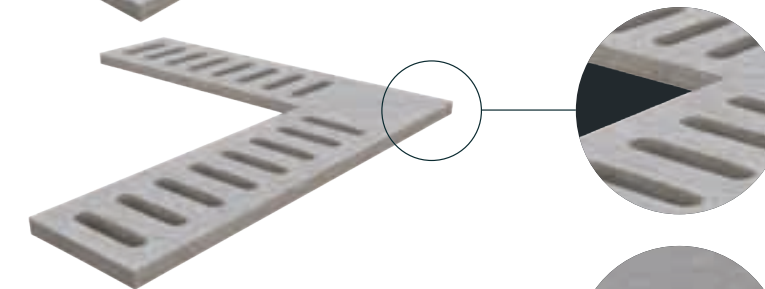

RIGHT/LEFT CORNER GRILLE