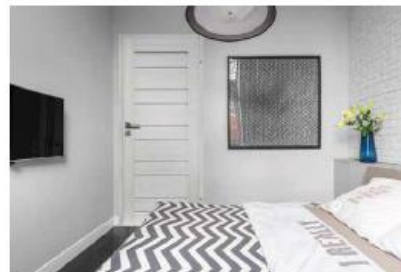

RADEX fa beltéri ajtó választék

ver. 01.

Kiadva: 2024.03.08.

ISTRIA - pine

36

MARBELLA - pine

RADEX®
PREMIUM

43