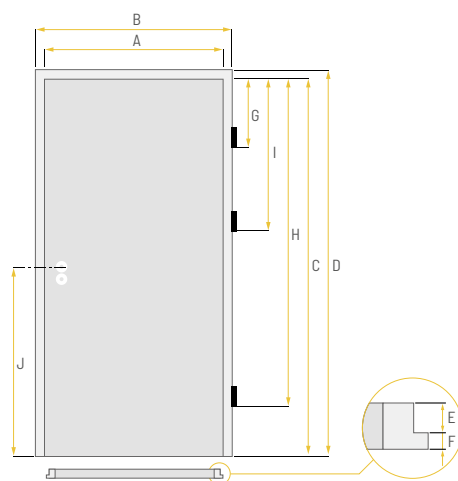

### SPECIFICATION OF AVAILABLE DOORS:

- height: 2070 mm, width: 60-80
- 2 hinges, diameter 15 mm
- mortice key lock / bathroom lock / cylinder lock
- K rebate profile, stabilizing "honeycomb" core

## AJTÓLAP MÉRETEK / AJTÓLAP MÉRETEK

| Típus méret<br>Type size | Falcolt ajtólapok mérete (mm)<br>Falcolt ajtólapok mérete (mm) |     |
|--------------------------|--|-----|
|                          | A  | B   |
| 60                       | 584  | 610 |
| 70                       | 694  | 720 |
| 80                       | 834  | 860 |
| 90                       | 944  | 970 |