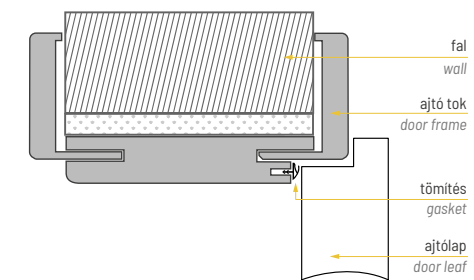

UTÓLAG BEÉPÍTHETŐ (UTH) AJTÓ TOK / UTÓLAG BEÉPÍTHETŐ (UTH) AJTÓ TOK