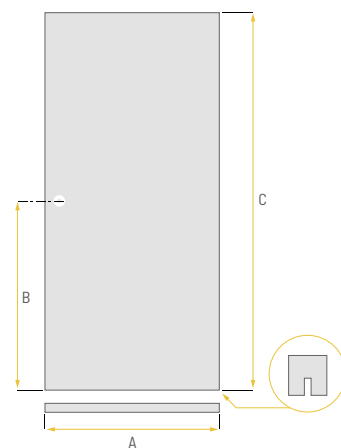

Toló ajtólapok mérete (mm) Toló ajtólapok mérete (mm)	
Méret Size	60-90
A	610, 720, 860, 970
B	1110
C	2070