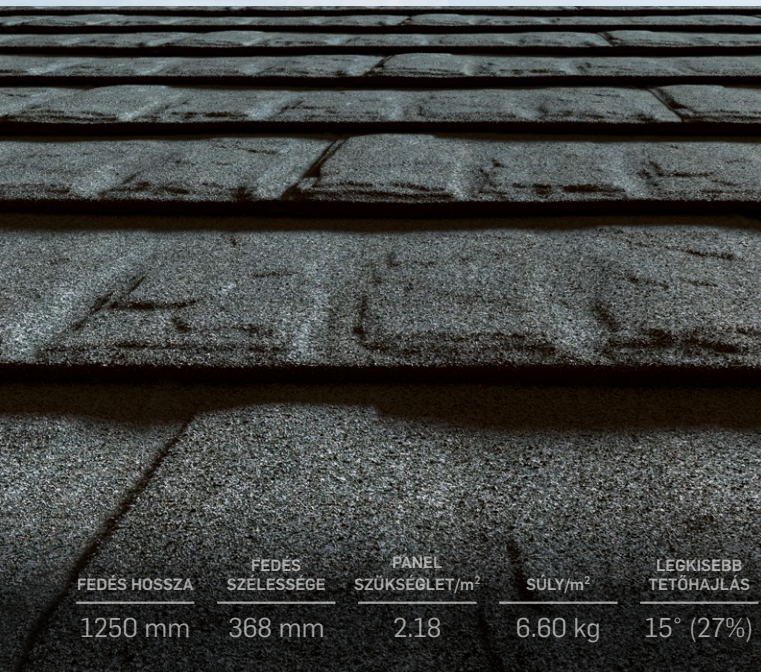

GERARD® ALPIN

AZ ALPOK OTTHONOS KŐPALA TETŐI INSPIRÁLTÁK. A TERMÉSZETES ÉS ESZTÉTIKUS MEGJELENÉSE TALÁLKOZIK A KORROZIÓÁLLÓ ACÉL EREJÉVEL.

FEDÉS HOSSZA	FEDÉS SZÉLESSÉGE	PANEL SZÜKSÉGLET/m²	SÚLY/m²	LEGKISEBB TETŐHAJLÁS
1250 mm	368 mm	2.18	6.60 kg	15° (27%)