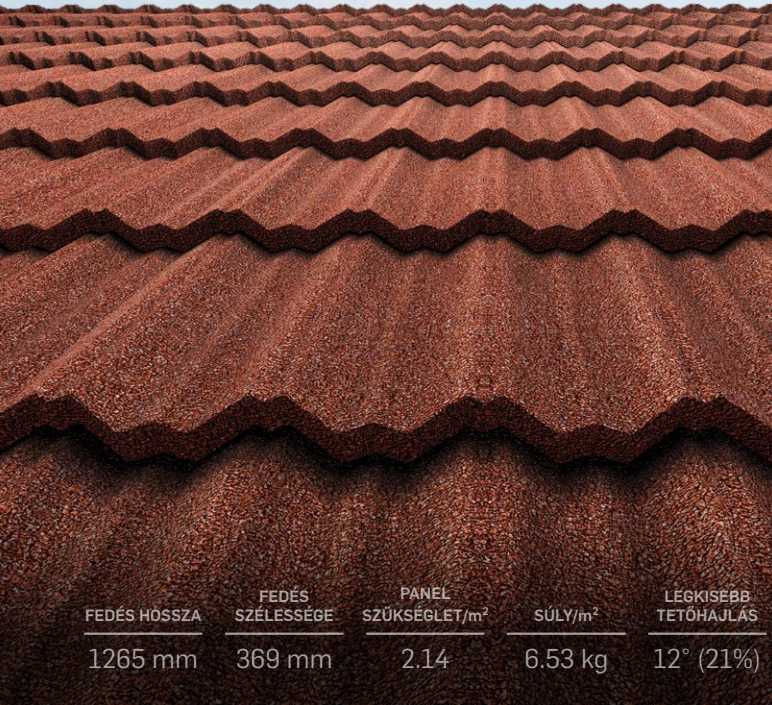

JÖHET BÁRMI:) EZ GERARD TETŐ!

 **GERARD**
Az aggodalommentes tető

GERARD® KLASSZIKUS

OLYAN HÁZAKRA, AMELY BÁTRABB, HATÁROZOTTABB
MEGJELENÉST KÍVÁNNAK. A GERARD KLASSZIKUS
PROFILJA A LEGMODERNEBB INNOVÁCIÓT ÉS A
KLASSZIKUS SÁRMOT ÖTVÖZI.

FEDÉS HOSSZA	FEDÉS SZÉLESSÉGE	PANEL SZÜKSÉGLET/m ²	SÚLY/m ²	LEGKISEBB TETŐHAJLÁS
1265 mm	369 mm	2.14	6.53 kg	12° (21%)

GERARD® HÓDFARKÚ

IDŐTLEN ÉS ELEGÁNS, A GERARD HÓDFARKÚ PROFIL
CSIPKÉZETT, ÍVELT FORMÁJA A TRADÍCIONÁLIS
KERÁMIA CSEREPEK HATÁSÁT KELTI.

GERARD® MILANO

A HAGYOMÁNYOS MEDITERRÁN CSERÉPFORMÁK IHLETTE GERARD MILANO FORMA MAGA A LETISZTULT ÖRÖK ELEGANCIA. IDŐTLEN PROFILJA HATÁROZOTT STÍLUSJEGY, KÜLÖNÖSEN A MEREDEK TETŐHAJLÁSÚ TETŐKÖN.

FEDÉS HOSSZA	FEDÉS SZÉLESSÉGE	PANEL SZÜKSÉGLET/m ²	SÚLY/m ²	LEGKISEBB TETŐHAJLÁS
1215 mm	369 mm	2.23	6.76 kg	12° (21%)