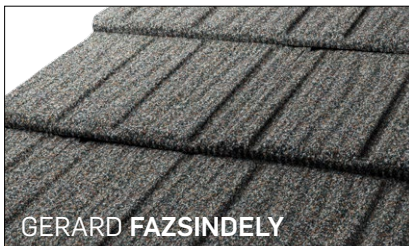

GERARD KLASSZIKUS

GERARD FAZSINDELY