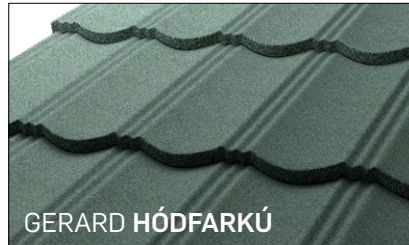

TÖBB MINT 60 ÉVES TAPASZTALATTAL

1957-ben indult világhódító útjára Új-Zélandról. Ma már 130 országban meghatározó márká szegmensében.

ELLENÁLL A KLÍMAVÁLTOZÁS EXTREMITÁSAINAK

Megbízhatóan védelmezi óriás jégeső, orkán, hó és heves esők ellen. Tető a jövő klímájához.

A TETŐFELÚJÍTÁS PEHELYKÖNNYŰ KIRÁLYA

Súlya akár csupán az 1/7-e a nehéz, hagyományos beton és kerámia tetőknek. Ezért kevesebb faanyagra lesz szüksége, vagy akár régi tetőjére is ráhelyezheti. Jelentős időt és pénzt takaríthat meg.

AGGODALOM- ÉS KARBANTARTÁSMENTES

A kivitelezés után szinte semmi karbantartást nem igényel és kevés időjárási helyzet teszi próbára.

TARTÓS TITÁN

A GERARD® garantáltan hosszú életű. Alumínium, cink, és magnézium bevonata a rozsdától, egyedülálló 8-pontos-rögzítése az időjárástól oltalmazza.

TŰZÁLLÓ

Acél teste nem gyúlékony, átfedéssel rögzítése védelmezi a szálló tűzsikráktól, könnyű súlya pedig védelmezi a meggyengült falakat az összeomlástól.

KIVÉTELES ZAJCSILLAPÍTÁS

A könnyű és fémtetők között meglepően csendes, még a tetőtérben is, kőzúzalék borításának és átfedéssel rögzítésének köszönhetően.

KÖRNYEZETBARÁT

Az acél az egyik legjobb újrafelhasználható anyag anélkül, hogy veszítene a minőségéből. Könnyű súlya miatt egy házra elegendő GERARD tető kisebb teherautókkal is szállítható csökkentve a káros anyag kibocsátást.

50 ÉVES GARANCIA

Fél évszázados időjárásállósági garanciája aggodalommentes évtizedeket ígér.

PEHELYSÚLY

VIHARÁLLÓ

JÉGESŐÁLLÓ

HÓCSÚSZÁSVÉDELEM

TŰZÁLLÓ

ZAJCSILLAPÍTÁS

GERARD
Az aggodalommentes tető

AHI Roofing Kft.

Törökbálint, 2045, Torbágy u. 10/c
Iroda és Raktár:
Székesfehérvár, 8000, Déli Vasút u. 7

www.gerard.hu

Ügyfélszolgálat: