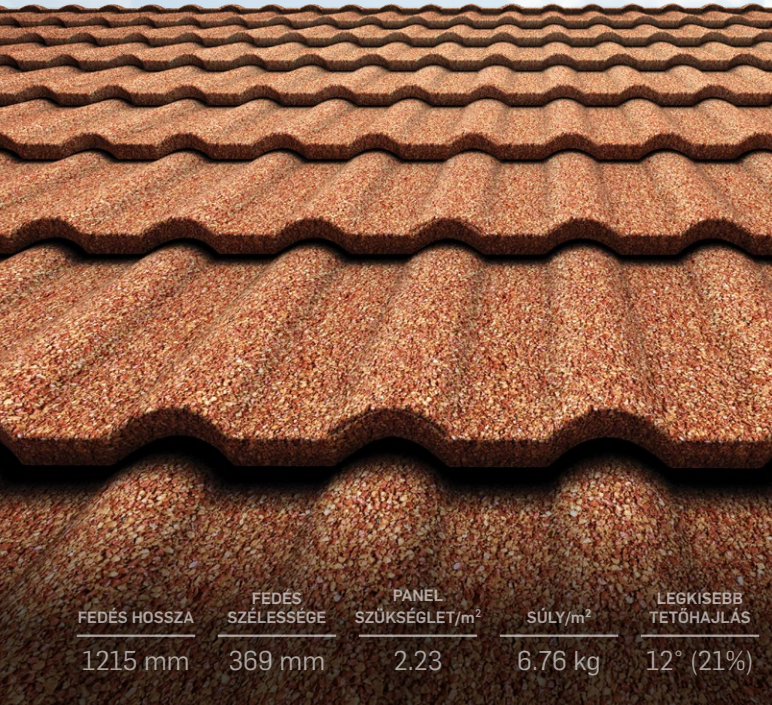

JÖHET BÁRMI:) EZ GERARD TETŐ!

 **GERARD**
Az aggodalommentes tető

GERARD® KLASSZIKUS

OLYAN HÁZAKRA, AMELY BÁTRABB, HATÁROZOTTABB
MEGJELENÉST KÍVÁNNAK. A GERARD KLASSZIKUS
PROFILJA A LEGMODERNEBB INNOVÁCIÓT ÉS A
KLASSZIKUS SÁRMOT ÖTVÖZI.

FEDÉS HOSSZA	FEDÉS SZÉLESSÉGE	PANEL SZÜKSÉGLET/m ²	SÚLY/m ²	LEGKISEBB TETŐHAJLÁS
1265 mm	369 mm	2.14	6.53 kg	12° (21%)

GERARD® HÓDFARKÚ

IDŐTLEN ÉS ELEGÁNS, A GERARD HÓDFARKÚ PROFIL
CSIPKÉZETT, ÍVELT FORMÁJA A TRADÍCIONÁLIS
KERÁMIA CSEREPEK HATÁSÁT KELTI.

GERARD® MILANO

A HAGYOMÁNYOS MEDITERRÁN CSERÉPFORMÁK IHLETTE GERARD MILANO FORMA MAGA A LETISZTULT ÖRÖK ELEGANCIA. IDŐTLEN PROFILJA HATÁROZOTT STÍLUSJEGY, KÜLÖNÖSEN A MEREDEK TETŐHAJLÁSÚ TETŐKÖN.

FEDÉS HOSSZA	FEDÉS SZÉLESSÉGE	PANEL SZÜKSÉGLET/m ²	SÚLY/m ²	LEGKISEBB TETŐHAJLÁS
1215 mm	369 mm	2.23	6.76 kg	12° (21%)