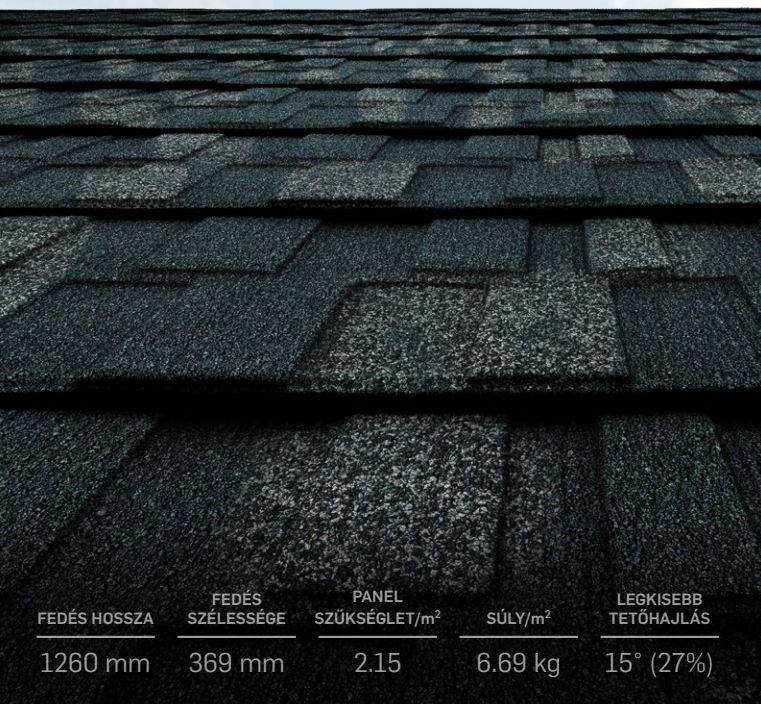

GERARD DIAMANT, AMIT AZ EGYIK LEGKEMÉNYEBB ÉS LEGTARTÓSABB ANYAG IHLETETT. KIVITELEZÉSE 10% IDŐMEGTAKARÍTÁST JELENT, KÖLTSÉGEIT 10%-KAL CSÖKKENTI.

FEDÉS HOSSZA	FEDÉS SZÉLESSÉGE	PANEL SZÜKSÉGLET/m ²	SÚLY/m ²	LEGKISEBB TETŐHAJLÁS
1270 mm	398 mm	1.98	6.28 kg	14° (25%)

GERARD® ZSINDELY

A GERARD ZSINDELY STÍLUSOS MEGKORONÁZÁSA MIND A MODERN MIND A TRADÍCIONÁLIS ÉPÜLETEKNEK. JELLEGZETES FORMÁJA, KŐBEVONATÚ FELÜLETE ELEGANCIÁT ÉS SZILÁRDSÁGOT SUGÁROZ.

FEDÉS HOSSZA	FEDÉS SZÉLESSÉGE	PANEL SZÜKSÉGLET/m ²	SÚLY/m ²	LEGKISEBB TETŐHAJLÁS
1260 mm	369 mm	2.15	6.69 kg	15° (27%)