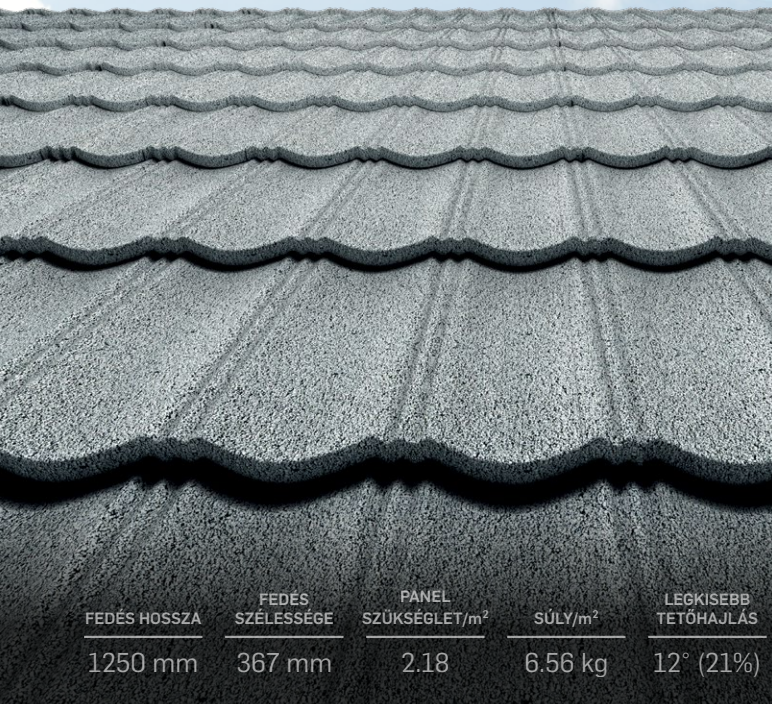

JÖHET BÁRMI:) EZ GERARD TETŐ!

 **GERARD**
Az aggodalommentes tető

GERARD® KLASSZIKUS

OLYAN HÁZAKRA, AMELY BÁTRABB, HATÁROZOTTABB
MEGJELENÉST KÍVÁNNAK. A GERARD KLASSZIKUS
PROFILJA A LEGMODERNEBB INNOVÁCIÓT ÉS A
KLASSZIKUS SÁRMOT ÖTVÖZI.

FEDÉS HOSSZA	FEDÉS SZÉLESSÉGE	PANEL SZÜKSÉGLET/m ²	SÚLY/m ²	LEGKISEBB TETŐHAJLÁS
1265 mm	369 mm	2.14	6.53 kg	12° (21%)

GERARD® HÓDFARKÚ

IDŐTLEN ÉS ELEGÁNS, A GERARD HÓDFARKÚ PROFIL
CSIPKÉZETT, ÍVELT FORMÁJA A TRADÍCIONÁLIS
KERÁMIA CSEREPEK HATÁSÁT KELTI.

GERARD® MILANO

A HAGYOMÁNYOS MEDITERRÁN CSERÉPFORMÁK IHLETTE GERARD MILANO FORMA MAGA A LETISZTULT ÖRÖK ELEGANCIA. IDŐTLEN PROFILJA HATÁROZOTT STÍLUSJEGY, KÜLÖNÖSEN A MEREDEK TETŐHAJLÁSÚ TETŐKÖN.

FEDÉS HOSSZA	FEDÉS SZÉLESSÉGE	PANEL SZÜKSÉGLET/m ²	SÚLY/m ²	LEGKISEBB TETŐHAJLÁS
1215 mm	369 mm	2.23	6.76 kg	12° (21%)