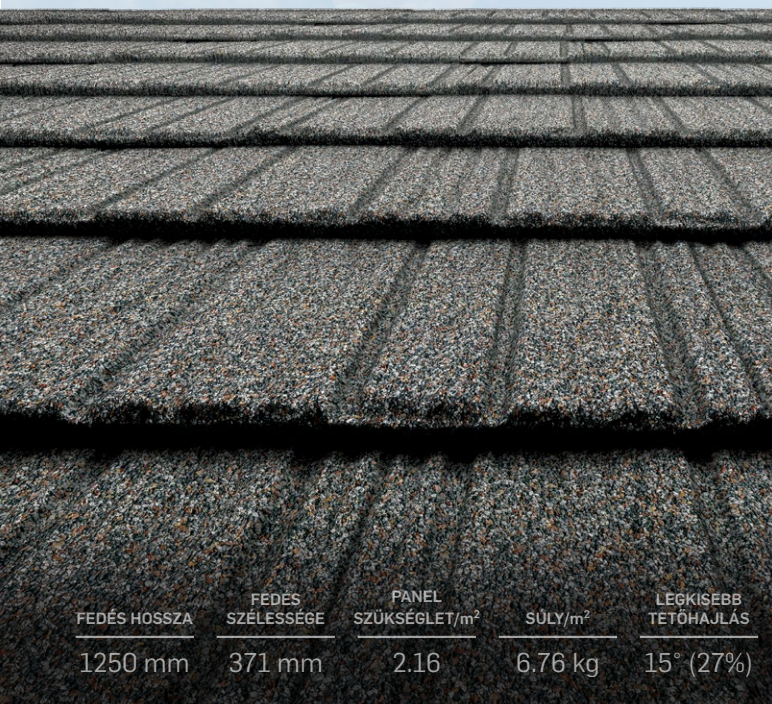

JÖHET BÁRMI:) EZ GERARD TETŐ!

 **GERARD**
Az aggodalommentes tető

GERARD® KLASSZIKUS

OLYAN HÁZAKRA, AMELY BÁTRABB, HATÁROZOTTABB
MEGJELENÉST KÍVÁNNAK. A GERARD KLASSZIKUS
PROFILJA A LEGMODERNEBB INNOVÁCIÓT ÉS A
KLASSZIKUS SÁRMOT ÖTVÖZI.

GERARD® MILANO

A HAGYOMÁNYOS MEDITERRÁN CSERÉPFORMÁK IHLETTE GERARD MILANO FORMA MAGA A LETISZTULT ÖRÖK ELEGANCIA. IDŐTLEN PROFILJA HATÁROZOTT STÍLUSJEGY, KÜLÖNÖSEN A MEREDEK TETŐHAJLÁSÚ TETŐKÖN.

FEDÉS HOSSZA	FEDÉS SZÉLESSÉGE	PANEL SZÜKSÉGLET/m ²	SÚLY/m ²	LEGKISEBB TETŐHAJLÁS
1215 mm	369 mm	2.23	6.76 kg	12° (21%)

GERARD® FAZSINDELY

A VIDÉKI HARMÓNIA TERMÉSZETES STÍLUSÁRA VÁGYIK? A GERARD FAZSINDELY PROFIL A VALÓDI FÁBÓL, KÉZZEL KÉSZÜLT ZSINDELYT IDÉZI MEG A GERARD 21. SZÁZADI ELŐNYEIVEL KOMBINÁLVA.

FEDÉS HOSSZA	FEDÉS SZÉLESSÉGE	PANEL SZÜKSÉGLET/m ²	SÚLY/m ²	LEGKISEBB TETŐHAJLÁS
1250 mm	371 mm	2.16	6.76 kg	15° (27%)