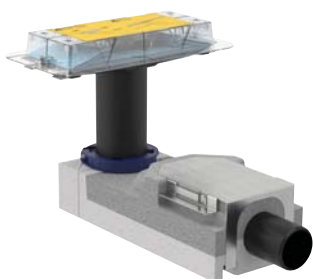

ELŐNYÖK ÁTTEKINTÉSE

A zuhanyfolyóka tökéletes vízfolyást biztosít, anélkül, hogy kiálló éleket érezne a talpunk. A folyóka beépítését a fal mellé javasoljuk.

A rozsdamentes acél kivitel bármilyen padlóhoz jól illik. A zuhanyfolyóka kialakításából adódóan szerelés közben megfelelő hosszúságúra vágható.

Könnyen szerelhető: komplett készlet, hogy a vízvezeték-szerelő különösebb erőfeszítés nélkül szerelhesse és szigetelhesse a rendszert. A folyóka 90 cm, 130 cm vagy akár 160 cm hosszúságban is kapható, a kivitelezés helyszínén pedig a kívánt méretre vágható.

GEBERIT CLEANLINE ZUHANYFOLYÓKA BEÉPÍTŐKÉSZLET

Geberit CleanLine20, CleanLine60,
vékony padlóburkolathoz való CleanLine60
vagy CleanLine80 zuhanyfolyóka

Geberit zuhanyfolyókabeépítő alapkészlet

A komplett Geberit CleanLine zuhanyfolyóka-egységhez a beépítőkészletet és a folyókát is meg kell rendelni.

BEÉPÍTŐ ALAPKÉSZLET ZUHANYFOLYÓKÁHOZ

Padlószerkezet építési magassága	90-220 mm	65-175 mm
Lefolyási teljesítmény	0,8 l/s	0,4 l/s
Csatlakozóátmérő	d50	d40
Vízzár magassága	50 mm	30 mm
Cikkszám	154.150.00.1	154.152.00.1
Akciós ár	60 590 Ft	60 590 Ft