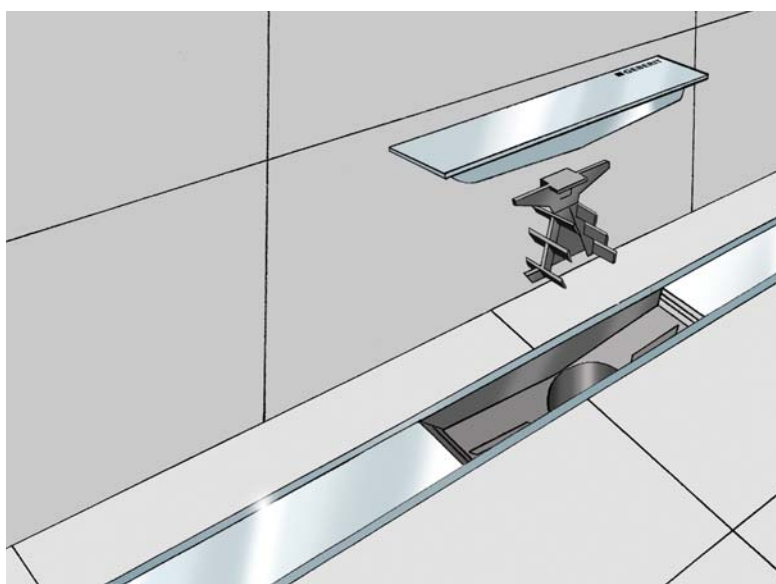

EGYSZERŰ TISZTASÁG

GEBERIT CLEANLINE

ZUHANYFOLYÓKA

A ZUHANYFOLYÓKA MINDENKINEK TETSZIK.

DE GONDOLKODTUNK MÁR AZON, MI FOLYIK ALATTA?

A PROBLÉMA

Sok zuhanyfolyóka tetszetősen néz ki, de a takarólap alatt a gyűjtőcsatorna teljes hosszában piszok és baktériumok sokasága gyűlhet össze.

A MEGOLDÁS

A Geberit CleanLine zuhanyfolyóka nem csak tetszetős, de tisztítása is egyszerű, intelligens kialakításának köszönhetően.

NYITOTT LEFOLYÓFELÜLET:

- Nincs többé felhalmozódott lerakódás
- Könnyen kezelhető takarólap: eltávolítása egyszerű és kényelmes
- Praktikus, beépített fésűs szűrő: egyszerűen kivehető és leöblíthető

ELŐNYÖK ÁTTEKINTÉSE

A zuhanyfolyóka tökéletes vízfolyást biztosít, anélkül, hogy kiálló éleket érezne a talpunk. A folyóka beépítését a fal mellé javasoljuk.

A rozsdamentes acél kivitel bármilyen padlóhoz jól illik. A zuhanyfolyóka kialakításából adódóan szerelés közben megfelelő hosszúságúra vágható.

Egyszerű tisztítás: az innovatív fésűs szűrő felfogja a szennyeződések, hajat, és pillanatok alatt megtisztítható. A zuhanyfolyóka közepén elhelyezkedő kompakt takarólap egy kézmozdulattal eltávolítható.