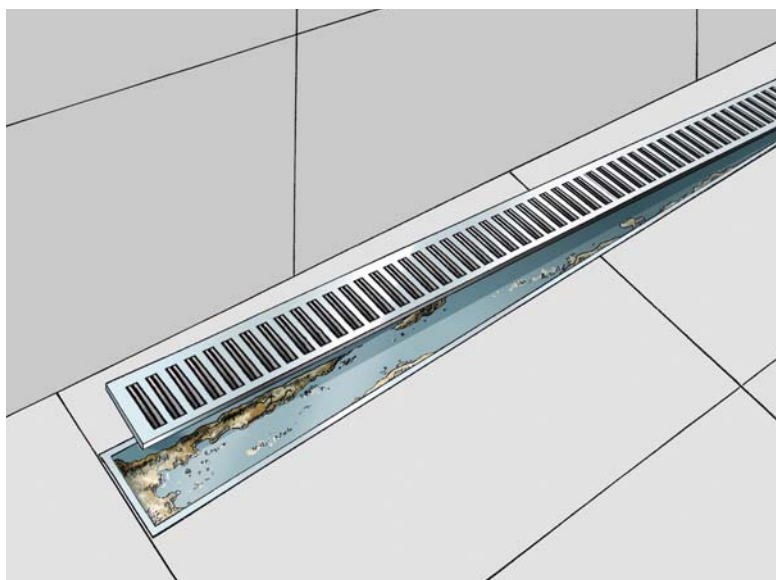

EGYSZERŰ TISZTASÁG

GEBERIT CLEANLINE

ZUHANYFOLYÓKA

A ZUHANYFOLYÓKA MINDENKINEK TETSZIK.

DE GONDOLKODTUNK MÁR AZON, MI FOLYIK ALATTA?

A PROBLÉMA

Sok zuhanyfolyóka tetszetősen néz ki, de a takarólap alatt a gyűjtőcsatorna teljes hosszában piszok és baktériumok sokasága gyűlhet össze.

A MEGOLDÁS

A Geberit CleanLine zuhanyfolyóka nem csak tetszetős, de tisztítása is egyszerű, intelligens kialakításának köszönhetően.

NYITOTT LEFOLYÓFELÜLET:

- Nincs többé felhalmozódott lerakódás
- Könnyen kezelhető takarólap: eltávolítása egyszerű és kényelmes
- Praktikus, beépített fésűs szűrő: egyszerűen kivehető és leöblíthető

ELŐNYÖK ÁTTEKINTÉSE

A zuhanyfolyóka tökéletes vízfolyást biztosít, anélkül, hogy kiálló éleket érezne a talpunk. A folyóka beépítését a fal mellé javasoljuk.

A rozsdamentes acél kivitel bármilyen padlóhoz jól illik. A zuhanyfolyóka kialakításából adódóan szerelés közben megfelelő hosszúságúra vágható.

Könnyen szerelhető: komplett készlet, hogy a vízvezeték-szerelő különösebb erőfeszítés nélkül szerelhesse és szigetelhesse a rendszert. A folyóka 90 cm, 130 cm vagy akár 160 cm hosszúságban is kapható, a kivitelezés helyszínén pedig a kívánt méretre vágható.