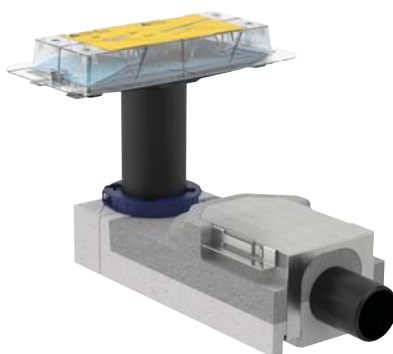

ELŐNYÖK ÁTTEKINTÉSE

A zuhanyfolyóka tökéletes vízfolyást biztosít, anélkül, hogy kiálló éleket érezne a talpunk. A folyóka beépítését a fal mellé javasoljuk.

A rozsdamentes acél kivitel bármilyen padlóhoz jól illik. A zuhanyfolyóka kialakításából adódóan szerelés közben megfelelő hosszúságúra vágható.

Egyszerű tisztítás: az innovatív fésűs szűrő felfogja a szennyeződések, hajat, és pillanatok alatt megtisztítható. A zuhanyfolyóka közepén elhelyezkedő kompakt takarólap egy kézmozdulattal eltávolítható.

Könnyen szerelhető: komplett készlet, hogy a vízvezeték-szerelő különösebb erőfeszítés nélkül szerelhesse és szigetelhesse a rendszert. A folyóka 90 cm, 130 cm vagy akár 160 cm hosszúságban is kapható, a kivitelezés helyszínén pedig a kívánt méretre vágható.

GEBERIT CLEANLINE ZUHANYFOLYÓKA BEÉPÍTŐKÉSZLET

Geberit CleanLine20, CleanLine60,
vékony padlóburkolathoz való CleanLine60
vagy CleanLine80 zuhanyfolyóka

Geberit zuhanyfolyókabeépítő alapkészlet

A komplett Geberit CleanLine zuhanyfolyóka-egységhez a beépítőkészletet és a folyókát is meg kell rendelni.