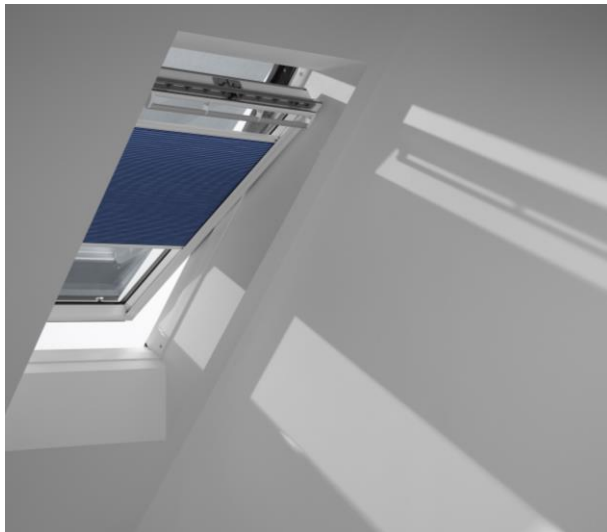

FOP komfortcsomag

FHC fényzáró dupla pliszé
+ MHL külső hővédő roló

10% -kal olcsóbb

A két termék csomagban történő vásárlása esetén, standard színekben