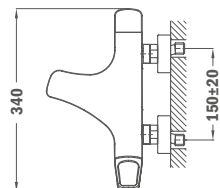

Alsó bekötésű kádtöltő csaptelep

- Stream kézizuhannyal
- Zuhanyváltó a kifolyócsőbe integrálva
- Vízkömentes perlátorral
- 3/8" flexibilis bekötőcsővel

2020. júniustól

Szín	Kódszám	Listaár
Króm	91.152.02.00	86 600.-
Bársony arany	91.152.02.0G2	104 400.-
Szelíd rózsaarany	91.152.02.0G3	104 400.-
Merész fekete	91.152.02.0N2	104 400.-
Tüzes bronz	91.152.02.0BZ	104 400.-