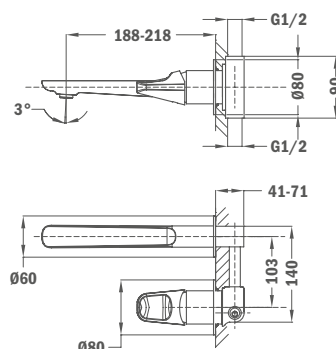

Fali mosdó csaptelep

- Leeresztő szelep nélkül
- Kifolyócsó: max. 218 mm
- Vízkömentes perlátorral

Szín	Kódszám	Listaár
Króm	91.461.02.00	74 400.-
Bársony arany	91.461.02.0G2	92 900.-
Szelíd rózsaarany	91.461.02.0G3	92 900.-
Merész fekete	91.461.02.0N2	92 900.-
Tüzes bronz	91.461.02.0BZ	92 900.-