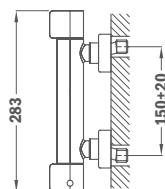

FORMENTERA

Termostátos zuhany csaptelep

- Hideg csapteleptest rendszer
- Biztonsági hőmérséklet STOP 38°C-on
- Szűrővel védett visszaáramlás-gátló szelepek
- Zuhanyezett nélkül

Szín	Kódszám	Listaár
Króm	62.201.02.00	40 700.-

Alsó bekötésű mosdó csaptelep

- Formentera kézizuhanyal
- Zuhanyváltó a kifolyócsőbe integrálva
- Vízkömentes perlátor
- 3/8" flexibilis bekötőcsővel

Szín	Kódszám	Listaár
Króm	62.152.02.00	83 600.-

· ÚJ ·

Süllyesztett 2 utas csaptelep

- Tartalmazza a süllyesztett elemet
- Zuhanyezett nélkül
- 40 mm kerámia vezérlőegység
- Ultraslim takarótányér

2020. júniustól

Szín	Kódszám	Listaár
Króm	62.171.02.00	49 100.-

· ÚJ ·

Süllyesztett 1 utas csaptelep

- Tartalmazza a süllyesztett elemet
- Zuhanyezett nélkül
- 40 mm kerámia vezérlőegység
- Ultraslim takarótányér

2020. júniustól

Szín	Kódszám	Listaár
Króm	62.241.02.00	34 100.-

FORMENTERA zuhanyezett

- 1 funkciós Formentera kézizuhany
- Vízkömentes
- Kézizuhany tartó fali csatlakozással
- Flexibilis 1,75 m gégecső

Szín	Kódszám	Listaár
Króm	79.005.54.00	26 100.-