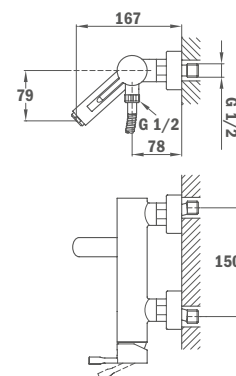

ALAIOR XL

Fali mosdó csaptelep

- Leeresztő szelep nélkül
- Állítható kifolyócső: max. 187 mm
- Vízkömentes perlátorral

Szín	Kódszám	Listaár
Króm	22.461.02.00	65 900.-

ÚJ

Bide csaptelep

- Leeresztő szelep nélkül
- 3/8" flexibilis bekötőcsővel
- Vízkömentes perlátorral
- Forgatható gömbcsukló

Fém leeresztő szeleppel

Szín	Kódszám	Listaár
Króm	55.622.02.00	29 200.-

Kádtöltő csaptelep

- Stick kézi zuhannyal
- Zajcsökkentő elemekkel felszerelve
- Vízkömentes perlátorral
- Zuhanyváltó a testbe integrálva

Szín	Kódszám	Listaár
Króm	22.122.02.00	51 600.-

Zuhanyzett nélkül

Szín	Kódszám	Listaár
Króm	22.121.02.00	46 100.-

Zuhany csaptelep

- Stick kézi zuhannyal
- Zajcsökkentő elemekkel felszerelve

Szín	Kódszám	Listaár
Króm	22.232.02.00	46 500.-

Zuhanyzett nélkül

Szín	Kódszám	Listaár
Króm	22.231.02.00	37 800.-

Süllyesztett 2 utas csaptelep

- Zuhanyzett nélkül
- Tartalmazza a süllyesztett elemet
- 40 mm kerámia vezérlőegység

Szín	Kódszám	Listaár
Króm	55.171.02.00	41 500.-