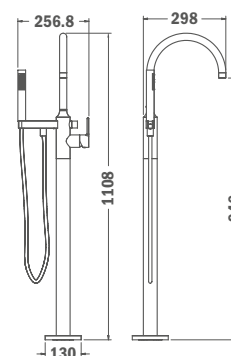

Szín	Kódszám	Listaár
Króm	18.233.02.00	❗
Bársony arany	18.233.02.0G2	❗
Szelíd rózsaarany	18.233.02.0G3	❗
Merész fekete	18.233.02.0N2	❗
Tüzes bronz	18.233.02.0BZ	❗