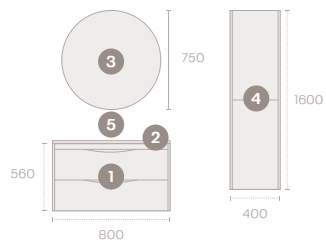

80 cm ÖSSZEÁLLÍTÁS