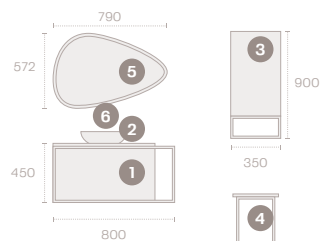

ITACA ÖSSZEÁLLÍTÁS 80

	Kódszám	Megnevezés
1	18.716.00.00	Itaca mosdószekrény, matt fehér/króm 80x45x45 cm
2	18.721.00.00[■]	Itaca öntött márvány mosdó 38 cm
3	18.713.00.03	Itaca oldalszekrény, matt fehér/króm 90x35x27 cm
4	18.713.00.10	Itaca szék, fényes fehér/króm
5	18.726.00.07[■]	Itaca tükör LED háttérvilágítással 79x57 cm
6	67.366.02.00	Itaca mosdó csaptelep XL