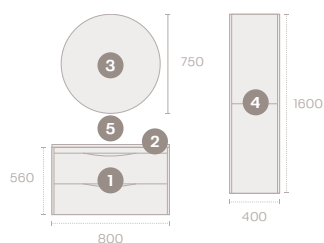

MANACOR ÖSSZEÁLLÍTÁS 80

	Kódszám	Megnevezés
1	18.710.00.20	Manacor 2 fiókos mosdószekrény, Nebraska/Fényes fehér 80x45 cm
2	B84.130.02.81®	Manacor kerámia mosdó 80 cm
3	18.726.00.04®	Kerek tükör LED háttérvilágítással Ø75 cm
4	18.713.00.05	Manacor oldalszekrény, Nebraska / Fényes fehér 160x40x30 cm
5	22.346.02.00	ALAIOR XL mosdó csaptelep