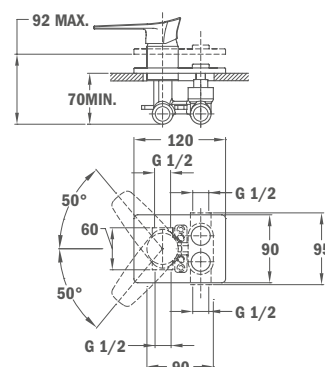

Süllyesztett 2 utas csaptelep

- Zuhanyezett nélkül
- Tartalmazza a süllyesztett elemet

2020. októbertől

Szín	Kódszám	Listaár
Króm	91.171.02.00	1
Bársony arany	91.171.02.0G2	1
Szelíd rózsaarany	91.171.02.0G3	1
Merész fekete	91.171.02.0N2	1
Tüzes bronz	91.171.02.0BZ	1