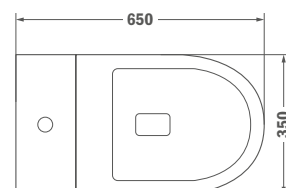

Szín
Fehér

Kódszám
70.01702.00

Listaár
101 800.-