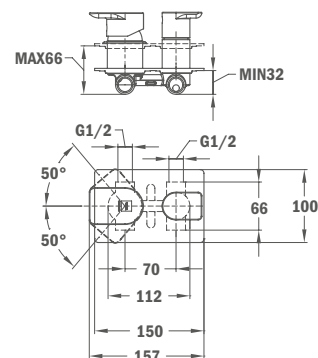

· ÚJ ·

Süllyesztett 2 utas csaptelep

- Tartalmazza a süllyesztett elemet
- Zuhanyezett nélkül
- 40 mm kerámia vezérlőegység
- Ultraslim takarótányér

2020. júniustól

Szín	Kódszám	Listaár
Króm	62.171.02.00	49 100.-