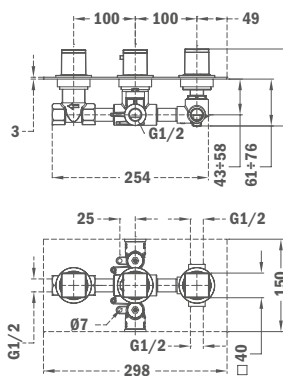

Süllyesztett 3 utas termosztátos zuhany csaptelep

- Hideg csapteleptest rendszer
- 3 utas zuhanyváltó
- Biztonsági hőmérséklet STOP 38°C-on
- Szűrővel védett visszaáramlás-gátló szelepek
- Zuhanyzett nélkül

Szín
Króm

Kódszám
78.023.02.00

Listaár
167 400.-