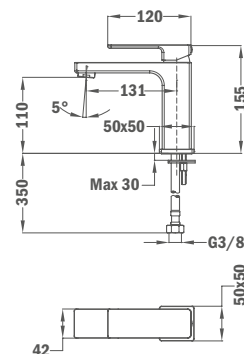

Mosdó csaptelep

- Leeresztő szelep nélkül
- 5 l/perc vízkömentes perlátorral. Akár 60%-os vízmegtakarítás
- 3/8" flexibilis bekötőcsővel
- A víz áramlásának szöge könnyedén és egyszerűen állítható a billenő perlátor segítségével

Szín	Kódszám	Listaár
Króm	85.346.12.50	37 300.-