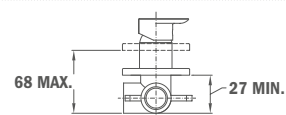

· ÚJ ·

Süllyesztett 1 utas csaptelep

- Tartalmazza a süllyesztett elemet
- Zuhanyezett nélkül
- 40 mm kerámia vezérlőegység
- Ultraslim takarótányér

2020. júniustól

Szín	Kódszám	Listaár
Króm	62.241.02.00	34 100.-