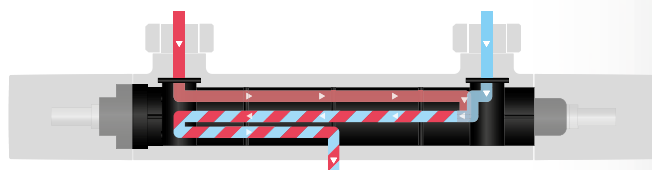

VÍZÁRAMLÁS A TERMOSZTÁTOS CSAPTELEPBEN

Hideg érintés, extra biztonság

A Teka Strohm termosztátos csaptelepek tartalmazzák ezt az extra biztonsági elemet, így nyújtva további védelmet.

Környezetbarát

A Teka Strohm termosztátos csaptelepek segítségével vizet és energiát takaríthat meg, így védve a környezetet.

Gyermekvédelem

A 38°C-os hőmérséklet STOP segít megelőzni a forrázást. Gondoskodunk Önről és családjáról.

Forrázás elleni védelem

Az összes termosztátos csaptelepünk 38°C-on hőmérséklet STOP funkcióval van ellátva. Ez az eszköz megakadályozza a nem kívánt hőmérséklet ingadozást, így csökkentve a forrázás kockázatát.