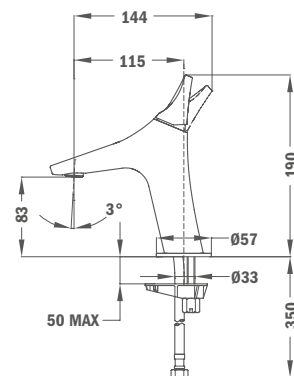

Mosdó csaptelep M

- Leeresztő szelep nélkül
- 5 l/perc vízkömentes perlátorral
- Akár 60%-os vízmegtakarítás
- 3/8" és 1/2" flexibilis bekötőcsővel

Szín	Kódszám	Listaár
Króm	91.346.02.00	39 600.-
Bársony arany	91.346.02.0G2	56 000.-
Szelíd rózsaarany	91.346.02.0G3	55 900.-
Merész fekete	91.346.02.0N2	55 900.-
Tüzes bronz	91.346.02.0BZ	55 900.-

Mosdó csaptelep L

- Leeresztő szelep nélkül
- 5 l/perc vízkömentes perlátorral
- Akár 60%-os vízmegtakarítás
- 3/8" és 1/2" flexibilis bekötőcsővel

Szín	Kódszám	Listaár
Króm	91.386.02.00	46 700.-
Bársony arany	91.386.02.0G2	62 300.-
Szelíd rózsaarany	91.386.02.0G3	62 300.-
Merész fekete	91.386.02.0N2	62 300.-
Tüzes bronz	91.386.02.0BZ	62 300.-