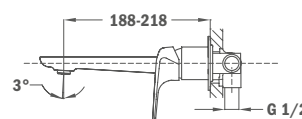

ITACA

Mosdó csaptelep S

- Leeresztő szelep nélkül
- 5 l/perc vízkömentes perlátorral
- Akár 60%-os vízmegtakarítás
- 3/8" és 1/2" flexibilis bekötőcsővel

Szín	Kódszám	Listaár
Króm	67346.02.00	24 700.-
Bársony arany	67346.02.0G2	50 500.-
Szelíd rózsaarany	67346.02.0G3	50 500.-
Merész fekete	67346.02.0N2	50 500.-
Tüzes bronz	67346.02.0BZ	50 500.-

Mosdó csaptelep L

- Leeresztő szelep nélkül
- 5 l/perc vízkömentes perlátorral
- Akár 60%-os vízmegtakarítás
- 3/8" és 1/2" flexibilis bekötőcsővel

Szín	Kódszám	Listaár
Króm	67386.02.00	28 700.-
Bársony arany	67386.02.0G2	58 200.-
Szelíd rózsaarany	67386.02.0G3	58 200.-
Merész fekete	67386.02.0N2	58 200.-
Tüzes bronz	67386.02.0BZ	58 200.-

· ÚJ ·

Mosdó csaptelep XL

- Leeresztő szelep nélkül
- 5 l/perc vízkömentes perlátorral
- Akár 60%-os vízmegtakarítás
- 3/8" és 1/2" flexibilis bekötőcsővel

Szín	Kódszám	Listaár
Króm	67366.02.00	39 100.-
Bársony arany	67366.02.0G2	73 800.-
Szelíd rózsaarany	67366.02.0G3	73 800.-
Merész fekete	67366.02.0N2	73 800.-
Tüzes bronz	67366.02.0BZ	73 800.-

· ÚJ ·

Alsó bekötésű mosdó csaptelep

- Leeresztő szelep nélkül
- Vízkömentes perlátor
- 3/8" és 1/2" flexibilis bekötőcsővel

Szín	Kódszám	Listaár
Króm	67431.02.00	52 000.-
Bársony arany	67431.02.0G2	68 700.-
Szelíd rózsaarany	67431.02.0G3	68 700.-
Merész fekete	67431.02.0N2	68 700.-
Tüzes bronz	67431.02.0BZ	68 700.-

· ÚJ ·

Fali mosdó csaptelep

- Leeresztő szelep nélkül
- Kifolyócső: max. 21 cm
- Vízkömentes perlátor

Szín	Kódszám	Listaár
Króm	67461.02.00	49 800.-
Bársony arany	67461.02.0G2	81 400.-
Szelíd rózsaarany	67461.02.0G3	81 400.-
Merész fekete	67461.02.0N2	81 400.-
Tüzes bronz	67461.02.0BZ	81 400.-