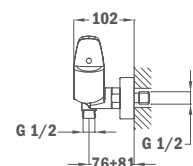

SENSE · ÚJ ·

Bide csaptelep

- Leeresztő szelep nélkül
- Vízkömentes perlátorral
- 3/8" és 1/2" flexibilis bekötőcsővel

Szín	Kódszám	Listaár
Króm	91.626.02.00	44 000.-
Bársony arany	91.626.02.0G2	60 000.-
Szelíd rózsaarany	91.626.02.0G3	60 000.-
Merész fekete	91.626.02.0N2	60 000.-
Tüzes bronz	91.626.02.0BZ	60 000.-

Kádtöltő csaptelep

- Zuhanyezett nélkül
- Zajcsökkentő elemekkel felszerelve
- Vízkömentes perlátorral
- Kerámia zuhanyváltó a fogantyúba integrálva

Szín	Kódszám	Listaár
Króm	91.121.02.00	75 400.-
Bársony arany	91.121.02.0G2	108 300.-
Szelíd rózsaarany	91.121.02.0G3	108 300.-
Merész fekete	91.121.02.0N2	108 300.-
Tüzes bronz	91.121.02.0BZ	108 300.-

Alsó bekötésű kádtöltő csaptelep

- Stream kézizuhannyal
- Zuhanyváltó a kifolyócsőbe integrálva
- Vízkömentes perlátorral
- 3/8" flexibilis bekötőcsővel

2020. júniustól

Szín	Kódszám	Listaár
Króm	91.152.02.00	86 600.-
Bársony arany	91.152.02.0G2	104 400.-
Szelíd rózsaarany	91.152.02.0G3	104 400.-
Merész fekete	91.152.02.0N2	104 400.-
Tüzes bronz	91.152.02.0BZ	104 400.-

Zuhany csaptelep

- Zuhanyezett nélkül
- Zajcsökkentő elemekkel felszerelve

Szín	Kódszám	Listaár
Króm	91.231.02.00	52 800.-
Bársony arany	91.231.02.0G2	93 800.-
Szelíd rózsaarany	91.231.02.0G3	93 800.-
Merész fekete	91.231.02.0N2	93 800.-
Tüzes bronz	91.231.02.0BZ	93 800.-

Süllyesztett 2 utas csaptelep

- Zuhanyezett nélkül
- Tartalmazza a süllyesztett elemet

2020. októbertől

Szín	Kódszám	Listaár
Króm	91.171.02.00	1
Bársony arany	91.171.02.0G2	1
Szelíd rózsaarany	91.171.02.0G3	1
Merész fekete	91.171.02.0N2	1
Tüzes bronz	91.171.02.0BZ	1