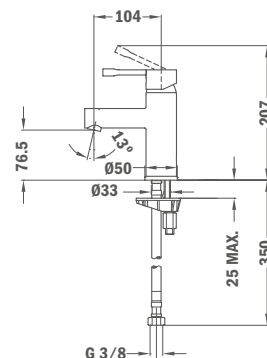

Fém leeresztő szeleppel

Szín	Kódszám	Listaár
Króm	22.342.02.00	30 600.-