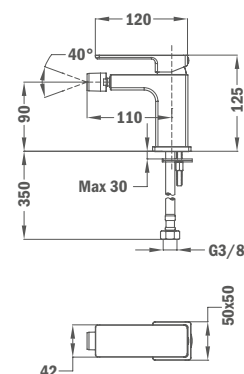

Bide csaptelep

- Leeresztő szelep nélkül
- 3/8" flexibilis bekötőcsővel
- Vízkömentes perlátor
- A víz áramlásának szöge könnyedén és egyszerűen állítható a billenő perlátor segítségével