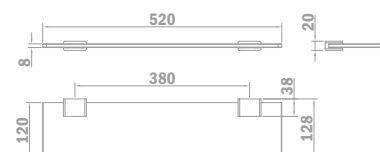

FÜRDŐSZOBAI KIEGÉSZÍTŐK

Törölközőtartó

- Fém
- 600 mm

PVD

Szín	Kódszám	Listaár
Króm	17076.02.00	14 300.-
Bársony arany	17076.02.0G2	36 200.-
Szelíd rózsaarany	17076.02.0G3	36 200.-
Merész fekete	17076.02.0N2	36 200.-
Tüzes bronz	17076.02.0BZ	36 200.-

Törölközőtartó dupla

- Fém
- 600 mm

PVD

Szín	Kódszám	Listaár
Króm	17077.02.00	18 600.-
Bársony arany	17077.02.0G2	47 300.-
Szelíd rózsaarany	17077.02.0G3	47 300.-
Merész fekete	17077.02.0N2	47 300.-
Tüzes bronz	17077.02.0BZ	47 300.-

Kéztörölő tartó

- Fém
- 244 mm

PVD

Szín	Kódszám	Listaár
Króm	17079.02.00	7 900.-
Bársony arany	17079.02.0G2	20 800.-
Szelíd rózsaarany	17079.02.0G3	20 800.-
Merész fekete	17079.02.0N2	20 800.-
Tüzes bronz	17079.02.0BZ	20 800.-

Akasztó

- Fém

PVD

Szín	Kódszám	Listaár
Króm	17080.02.00	2 000.-
Bársony arany	17080.02.0G2	6 200.-
Szelíd rózsaarany	17080.02.0G3	6 200.-
Merész fekete	17080.02.0N2	6 200.-
Tüzes bronz	17080.02.0BZ	6 200.-

Üvegpolec

- Edzett biztonsági üveg

PVD

Szín	Kódszám	Listaár
Króm	17084.02.00	7 700.-
Bársony arany	17084.02.0G2	13 200.-
Szelíd rózsaarany	17084.02.0G3	13 200.-
Merész fekete	17084.02.0N2	13 200.-
Tüzes bronz	17084.02.0BZ	13 200.-