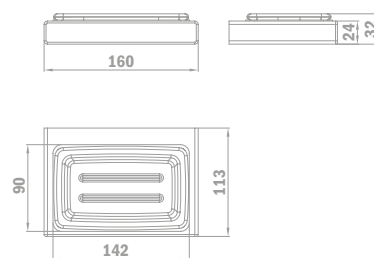

Listaár

6 600.-
17 900.-
17 900.-
17 900.-
17 900.-