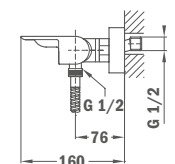

Zuhany csaptelep

- Zuhanyzett nélkül
- Zajcsökkentő elemekkel felszerelve

ACS

Szín Fehér   Kódszám 62.231.02.OBC   Listaár 61 200.-