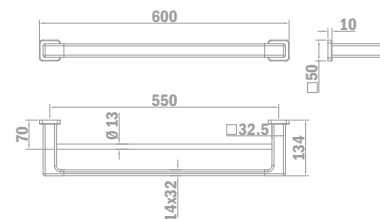

Törölközőtartó dupla

- Fém
- 600 mm

PVD

Szín	Kódszám	Listaár
Króm	17077.02.00	18 600.-
Bársony arany	17077.02.0G2	47 300.-
Szelíd rózsaarany	17077.02.0G3	47 300.-
Merész fekete	17077.02.0N2	47 300.-
Tüzes bronz	17077.02.0BZ	47 300.-