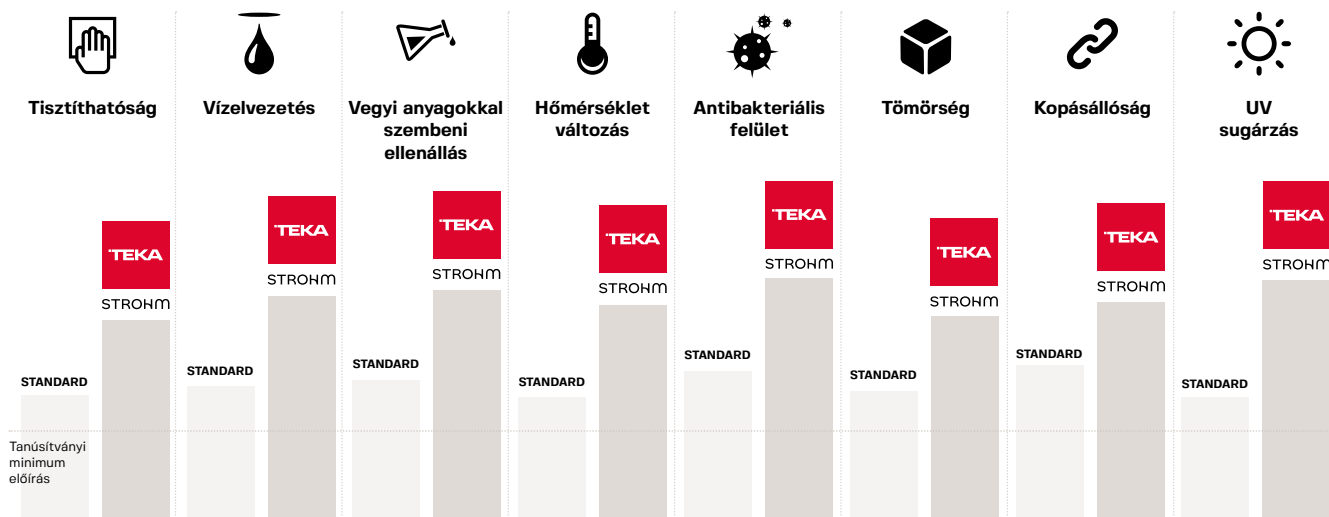

ZUHANYTÁLCÁK

A Teka extra lapos **zuhanytálcái Spanyolországban** készülnek innovatív és korszerű anyagok **legmagasabb minőségű** ötvözetéből.

A **prémium Gel-Coat** bevonat kivételes csúszásmentes felületet biztosít, így a Teka Strohm zuhanytálcák a legbiztonságosabbak közé tartoznak.

POLÍROZOTT ACÉL RÁCSOK AISI 316

A **Teka Strohm**-nál minden apró részletre odafigyelünk és a legújabb alapanyagokat használjuk, annak érdekében, hogy a lehető legkellemesebb és legbiztonságosabb fürdés élményét nyújthassuk. Zuhanytálcáink leeresztő rácsai a legjobb minőségű

rozsdamentes acélból készülnek (AISI 316), ami jobban ellenáll a magas hőmérsékletnek és korrózió környezetnek. Ezt az anyagot b iztonságosságának és korrózióellenállásának köszönhetően a sebészetben is használják (orvosi acél).

EXTRA BIZTONSÁG SMOOTH ÉS SLATE FELÜLETEN EGYARÁNT