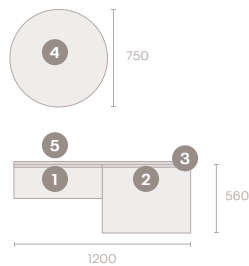

120 cm ÖSSZEÁLLÍTÁS

SOLLER ÖSSZEÁLLÍTÁS 120

	Kódszám	Megnevezés
1	18.716.00.09	Soller 1 fiókos mosdószekrény, matt fehér, 60 cm
2	18.716.00.06	Soller fiókos alsószekrény, matt fehér, 60 cm
3	18.724.00.18	Soller balos öntött márvány mosdó 120 cm
4	18.726.00.04[■]	Kerek tükör, LED háttérvilágítással Ø75 cm
5	85.386.12.50	Soller mosdó csaptelep L

120 cm ÖSSZEÁLLÍTÁS

SOLLER ÖSSZEÁLLÍTÁS 120

	Kódszám	Megnevezés
1	18.716.00.12[■]	Soller 1 fiókos mosdószekrény szifon kivágás nélkül, matt fehér, 60 cm
2	18.717.00.17[■]	Tölgy mosdópult 120 cm
3	18.721.00.12[■]	Soller öntött márvány mosdó 37x37 cm
4	11.725.00.00[■]	Inca tükör 60x80 cm
5	85.386.12.50	Soller mosdó csaptelep L