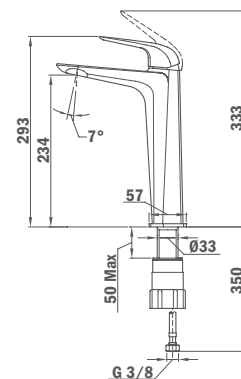

ITACA

Mosdó csaptelep S

- Leeresztő szelep nélkül
- 5 l/perc vízkömentes perlátorral
- Akár 60%-os vízmegtakarítás
- 3/8" és 1/2" flexibilis bekötőcsővel

Szín	Kódszám	Listaár
Króm	67346.02.00	24 700.-
Bársony arany	67346.02.0G2	50 500.-
Szelíd rózsaarany	67346.02.0G3	50 500.-
Merész fekete	67346.02.0N2	50 500.-
Tüzes bronz	67346.02.0BZ	50 500.-

Mosdó csaptelep L

- Leeresztő szelep nélkül
- 5 l/perc vízkömentes perlátorral
- Akár 60%-os vízmegtakarítás
- 3/8" és 1/2" flexibilis bekötőcsővel

Szín	Kódszám	Listaár
Króm	67386.02.00	28 700.-
Bársony arany	67386.02.0G2	58 200.-
Szelíd rózsaarany	67386.02.0G3	58 200.-
Merész fekete	67386.02.0N2	58 200.-
Tüzes bronz	67386.02.0BZ	58 200.-

· ÚJ ·

Mosdó csaptelep XL

- Leeresztő szelep nélkül
- 5 l/perc vízkömentes perlátorral
- Akár 60%-os vízmegtakarítás
- 3/8" és 1/2" flexibilis bekötőcsővel

Szín	Kódszám	Listaár
Króm	67366.02.00	39 100.-
Bársony arany	67366.02.0G2	73 800.-
Szelíd rózsaarany	67366.02.0G3	73 800.-
Merész fekete	67366.02.0N2	73 800.-
Tüzes bronz	67366.02.0BZ	73 800.-

· ÚJ ·

Alsó bekötésű mosdó csaptelep

- Leeresztő szelep nélkül
- Vízkömentes perlátor
- 3/8" és 1/2" flexibilis bekötőcsővel

Szín	Kódszám	Listaár
Króm	67431.02.00	52 000.-
Bársony arany	67431.02.0G2	68 700.-
Szelíd rózsaarany	67431.02.0G3	68 700.-
Merész fekete	67431.02.0N2	68 700.-
Tüzes bronz	67431.02.0BZ	68 700.-

· ÚJ ·

Fali mosdó csaptelep

- Leeresztő szelep nélkül
- Kifolyócső: max. 21 cm
- Vízkömentes perlátor

Szín	Kódszám	Listaár
Króm	67461.02.00	49 800.-
Bársony arany	67461.02.0G2	81 400.-
Szelíd rózsaarany	67461.02.0G3	81 400.-
Merész fekete	67461.02.0N2	81 400.-
Tüzes bronz	67461.02.0BZ	81 400.-