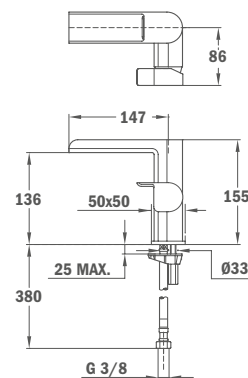

Cascade mosdó csaptelep - fekete

- Leeresztő szelep nélkül
- Nyitott Cascade kifolyócsővel
- 3/8" flexibilis bekötőcsővel
- Innovatív anti-splash és vízmegtakarítási rendszer a kerámia vezérlőegységbe integrálva
- Folyamatos optimalizált vízfogyasztás az ECO rendszernek köszönhetően
- Vízkömentes sugárvezető

Szín Fekete
Kódszám 62.331.02.0NC
Listaár 62 100.-