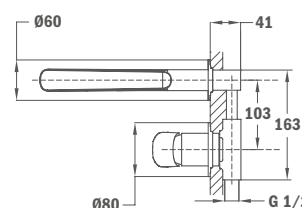

ITACA

Mosdó csaptelep S

- Leeresztő szelep nélkül
- 5 l/perc vízkömentes perlátorral
- Akár 60%-os vízmegtakarítás
- 3/8" és 1/2" flexibilis bekötőcsővel

Szín	Kódszám	Listaár
Króm	67346.02.00	24 700.-
Bársony arany	67346.02.0G2	50 500.-
Szelíd rózsaarany	67346.02.0G3	50 500.-
Merész fekete	67346.02.0N2	50 500.-
Tüzes bronz	67346.02.0BZ	50 500.-

Mosdó csaptelep L

- Leeresztő szelep nélkül
- 5 l/perc vízkömentes perlátorral
- Akár 60%-os vízmegtakarítás
- 3/8" és 1/2" flexibilis bekötőcsővel

Szín	Kódszám	Listaár
Króm	67386.02.00	28 700.-
Bársony arany	67386.02.0G2	58 200.-
Szelíd rózsaarany	67386.02.0G3	58 200.-
Merész fekete	67386.02.0N2	58 200.-
Tüzes bronz	67386.02.0BZ	58 200.-

· ÚJ ·

Mosdó csaptelep XL

- Leeresztő szelep nélkül
- 5 l/perc vízkömentes perlátorral
- Akár 60%-os vízmegtakarítás
- 3/8" és 1/2" flexibilis bekötőcsővel

Szín	Kódszám	Listaár
Króm	67366.02.00	39 100.-
Bársony arany	67366.02.0G2	73 800.-
Szelíd rózsaarany	67366.02.0G3	73 800.-
Merész fekete	67366.02.0N2	73 800.-
Tüzes bronz	67366.02.0BZ	73 800.-

· ÚJ ·

Alsó bekötésű mosdó csaptelep

- Leeresztő szelep nélkül
- Vízkömentes perlátor
- 3/8" és 1/2" flexibilis bekötőcsővel

Szín	Kódszám	Listaár
Króm	67431.02.00	52 000.-
Bársony arany	67431.02.0G2	68 700.-
Szelíd rózsaarany	67431.02.0G3	68 700.-
Merész fekete	67431.02.0N2	68 700.-
Tüzes bronz	67431.02.0BZ	68 700.-

· ÚJ ·

Fali mosdó csaptelep

- Leeresztő szelep nélkül
- Kifolyócső: max. 21 cm
- Vízkömentes perlátor

Szín	Kódszám	Listaár
Króm	67461.02.00	49 800.-
Bársony arany	67461.02.0G2	81 400.-
Szelíd rózsaarany	67461.02.0G3	81 400.-
Merész fekete	67461.02.0N2	81 400.-
Tüzes bronz	67461.02.0BZ	81 400.-