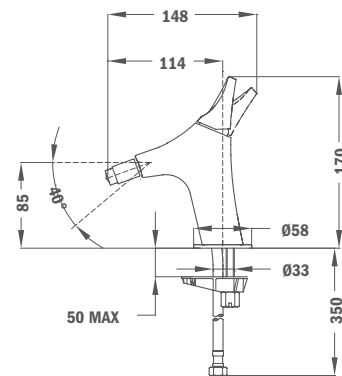

SENSE · ÚJ ·

Bide csaptelep

- Leeresztő szelep nélkül
- Vízkömentes perlátorral
- 3/8" és 1/2" flexibilis bekötőcsővel

Szín	Kódszám	Listaár
Króm	91.626.02.00	44 000.-
Bársony arany	91.626.02.0G2	60 000.-
Szelíd rózsaarany	91.626.02.0G3	60 000.-
Merész fekete	91.626.02.0N2	60 000.-
Tüzes bronz	91.626.02.0BZ	60 000.-