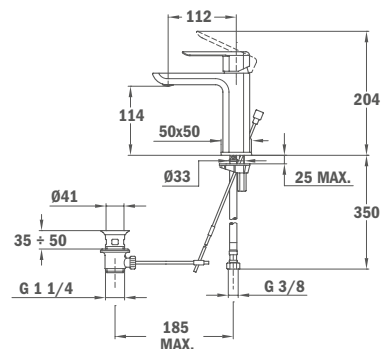

Mosdó csaptelep

- Leeresztő szelep nélkül
- Folyamatos optimalizált vízfogyasztás az ECO rendszernek köszönhetően
- 3/8" flexibilis bekötőcsővel
- Vízkömentes perlátórral

Szín
Króm

Kódszám
62.346.12.00

Listaár
35 000.-

Mosdó csaptelep - fekete

- Leeresztő szelep nélkül
- Folyamatos optimalizált vízfogyasztás az ECO rendszernek köszönhetően
- 3/8" flexibilis bekötőcsővel
- Vízkömentes perlátórral

Szín
Fekete

Kódszám
62.346.12.0NC

Listaár
48 500.-