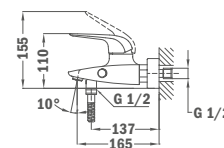

ITACA

Bide csaptelep

- Leeresztő szelep nélkül
- Vízkömentes perlátor
- 3/8" és 1/2" flexibilis bekötőcsővel

Szín	Kódszám	Listaár
Króm	67626.02.00	26 200.-
Bársony arany	67626.02.0G2	42 200.-
Szelíd rózsaarany	67626.02.0G3	42 200.-
Merész fekete	67626.02.0N2	42 200.-
Tüzes bronz	67626.02.0BZ	42 200.-

ÚJ

Alsó bekötésű kádtöltő csaptelep

- Stream kézzuhannyal
- Integrált zuhanyváltó
- Vízkömentes perlátorral
- 3/8" flexibilis bekötőcsővel

2020. júniustól

Szín	Kódszám	Listaár
Króm	67152.02.00	65 600.-
Bársony arany	67152.02.0G2	97 100.-
Szelíd rózsaarany	67152.02.0G3	97 100.-
Merész fekete	67152.02.0N2	97 100.-
Tüzes bronz	67152.02.0BZ	97 100.-

Kádtöltő csaptelep

- Zuhanyezett nélkül
- Zajcsökkentő elemekkel felszerelve
- Vízkömentes perlátorral
- Automata zuhanyváltó
- Hideg csapteleptest rendszer

Szín	Kódszám	Listaár
Króm	67121.02.00	43 100.-
Bársony arany	67121.02.0G2	66 400.-
Szelíd rózsaarany	67121.02.0G3	66 400.-
Merész fekete	67121.02.0N2	66 400.-
Tüzes bronz	67121.02.0BZ	66 400.-

ÚJ

Kádtöltő csaptelep

- Zuhanyezett nélkül
- Zajcsökkentő elemekkel felszerelve
- Vízkömentes perlátorral
- Automata zuhanyváltó

Szín	Kódszám	Listaár
Króm	67101.02.00	41 400.-
Bársony arany	67101.02.0G2	68 400.-
Szelíd rózsaarany	67101.02.0G3	68 400.-
Merész fekete	67101.02.0N2	68 400.-
Tüzes bronz	67101.02.0BZ	68 400.-

Zuhany csaptelep

- Zuhanyezett nélkül
- Zajcsökkentő elemekkel felszerelve

Szín	Kódszám	Listaár
Króm	67231.02.00	32 300.-
Bársony arany	67231.02.0G2	47 200.-
Szelíd rózsaarany	67231.02.0G3	47 200.-
Merész fekete	67231.02.0N2	47 200.-
Tüzes bronz	67231.02.0BZ	47 200.-