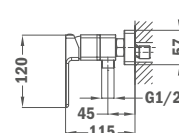

Termostátos zuhany csaptelep

- Zuhanyzett nélkül
- Hideg csapteleptest rendszer
- Biztonsági hőmérséklet STOP 38°C-on
- Szűrővel védett visszaáramlásgátló szelepek

Szín	Kódszám	Listaár
Króm	85.201.02.00	53 300.-