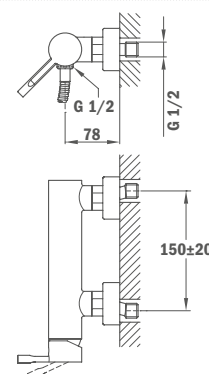

ALAIOR XL

Fali mosdó csaptelep

- Leeresztő szelep nélkül
- Állítható kifolyócső: max. 187 mm
- Vízkömentes perlátorral

Szín	Kódszám	Listaár
Króm	22.461.02.00	65 900.-

ÚJ

Bide csaptelep

- Leeresztő szelep nélkül
- 3/8" flexibilis bekötőcsővel
- Vízkömentes perlátorral
- Forgatható gömbcsukló

Fém leeresztő szeleppel

Szín	Kódszám	Listaár
Króm	55.622.02.00	29 200.-

Kádtöltő csaptelep

- Stick kézi zuhannyal
- Zajcsökkentő elemekkel felszerelve
- Vízkömentes perlátorral
- Zuhanyváltó a testbe integrálva

Szín	Kódszám	Listaár
Króm	22.122.02.00	51 600.-

Zuhanyzett nélkül

Szín	Kódszám	Listaár
Króm	22.121.02.00	46 100.-

Zuhany csaptelep

- Stick kézi zuhannyal
- Zajcsökkentő elemekkel felszerelve

Szín	Kódszám	Listaár
Króm	22.232.02.00	46 500.-

Zuhanyzett nélkül

Szín	Kódszám	Listaár
Króm	22.231.02.00	37 800.-

Süllyesztett 2 utas csaptelep

- Zuhanyzett nélkül
- Tartalmazza a süllyesztett elemet
- 40 mm kerámia vezérlőegység

Szín	Kódszám	Listaár
Króm	55.171.02.00	41 500.-