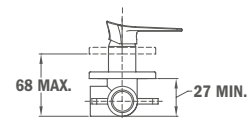

SENSE zuhanyzett

- Állítható kézizuhany tartó
- Flexibilis gégecső 1,75 m
- Ø12,5 cm kézizuhany
- Vízkömentes
- Egyszerű tisztítás
- 5 funkció

Szín	Kódszám	Listaár
Króm	79.005.60.00	28 000.-
Fekete	79.005.58.00	1