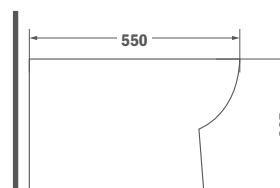

Fali bidé

- Egyszerű tisztítás
- Magas minőségű kerámia
- Nem tartalmazza a csaptelepet

Szín
Fehér

Kódszám
18.736.00.02[®]

Listaár
55 200.-

MANACOR

Mosdó lábbal

- Kerámia
- Tűlfolyóval
- Egyszerű tisztítás
- Mosdó: 55 cm
- Nem tartalmazza a csaptelepet