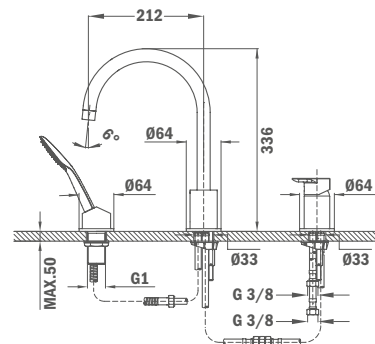

· ÚJ ·

Süllyesztett 2 utas csaptelep

- Tartalmazza a süllyesztett elemet
- Zuhanyezett nélkül
- 40 mm kerámia vezérlőegység
- Ultraslim takarótányér

2020. júniustól

Szín	Kódszám	Listaár
Króm	62.171.02.00	49 100.-