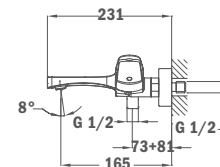

Alsó bekötésű kádtöltő csaptelep

- Stream kézizuhannyal
- Zuhanyváltó a kifolyócsőbe integrálva
- Vízkömentes perlátorral
- 3/8" flexibilis bekötőcsővel

2020. júniustól

Szín	Kódszám	Listaár
Króm	91.152.02.00	86 600.-
Bársony arany	91.152.02.0G2	104 400.-
Szelíd rózsaarany	91.152.02.0G3	104 400.-
Merész fekete	91.152.02.0N2	104 400.-
Tüzes bronz	91.152.02.0BZ	104 400.-