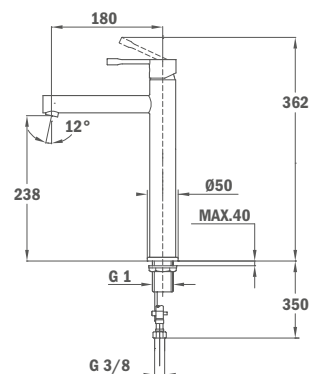

Fém leeresztő szeleppel

Szín	Kódszám	Listaár
Króm	55.362.02.00	51 200.-