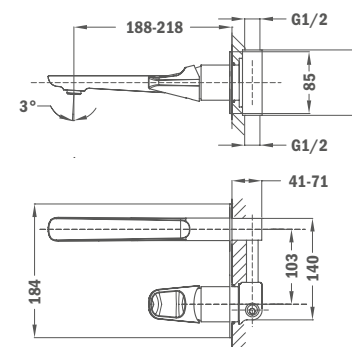

Fali mosdó csaptelep

- Leeresztő szelep nélkül
- Kifolyócsó: max. 218 mm
- Vízkömentes perlátorral

Szín	Kódszám	Listaár
Króm	91.491.02.00	56 700.-
Bársony arany	91.491.02.0G2	73 000.-
Szelíd rózsaarany	91.491.02.0G3	73 000.-
Merész fekete	91.491.02.0N2	73 000.-
Tüzes bronz	91.491.02.0BZ	73 000.-