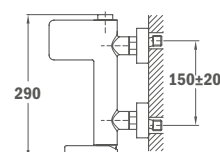

Zuhany csaptelep

- Zuhanyzett nélkül
- Zajcsökkentő elemekkel felszerelve

ACS

Szín Króm   Kódszám 62.231.02.00   Listaár 39 600.-