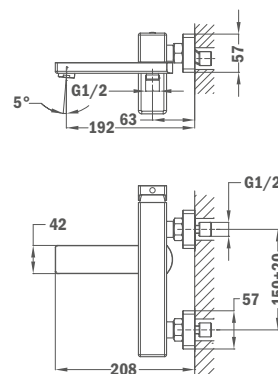

SOLLER

Mosdó csaptelep

- Leeresztő szelep nélkül
- 5 l/perc vízkömentes perlátorral. Akár 60%-os vízmegtakarítás
- 3/8" flexibilis bekötőcsővel
- A víz áramlásának szöge könnyedén és egyszerűen állítható a billenő perlátor segítségével

Szín	Kódszám	Listaár
Króm	85.346.12.50	37 300.-

Mosdó csaptelep L

- Leeresztő szelep nélkül
- 5 l/perc vízkömentes perlátorral
- Akár 60%-os vízmegtakarítás
- 3/8" flexibilis bekötőcsővel
- A víz áramlásának szöge könnyedén és egyszerűen állítható a billenő perlátor segítségével
- Easy Quick rögzítés

Szín	Kódszám	Listaár
Króm	85.386.12.50	44 000.-

· ÚJ ·

Mosdó csaptelep XL

- Leeresztő szelep nélkül
- 5 l/perc vízkömentes perlátorral
- Akár 60%-os vízmegtakarítás
- 3/8" flexibilis bekötőcső
- A víz áramlásának szöge könnyedén és egyszerűen állítható a billenő perlátor segítségével
- Easy Quick rögzítés

Szín	Kódszám	Listaár
Króm	85.311.12.50	59 500.-

Bide csaptelep

- Leeresztő szelep nélkül
- 3/8" flexibilis bekötőcsővel
- Vízkömentes perlátor
- A víz áramlásának szöge könnyedén és egyszerűen állítható a billenő perlátor segítségével

Szín	Kódszám	Listaár
Króm	85.626.12.00	40 900.-

Kádtöltő csaptelep

- Zuhanyzett nélkül
- Zajcsökkentő elemekkel felszerelve
- Zuhany funkció (a kifolyócsó rejtve)
- Kádtöltő funkció (a kifolyócsó kihajtva)
- Rejtett zuhanyváltó a kifolyócsóban
- Vízkömentes perlátorral
- A víz áramlásának szöge könnyedén és egyszerűen állítható a billenő perlátor segítségével

Szín	Kódszám	Listaár
Króm	85.121.12.00	58 000.-