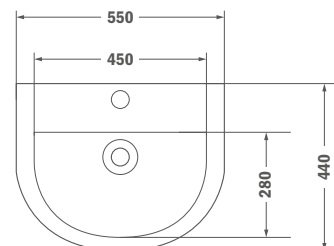

Mosdó lábbal

- Kerámia
- Tűlfolyóval
- Egyszerű tisztítás
- Mosdó: 55 cm
- Nem tartalmazza a csaptelepet

FONTOS: A termék rendelésekor két kódszámot kell megadni: mosdó kódszáma + mosdóhoz tartozó láb kódszáma.