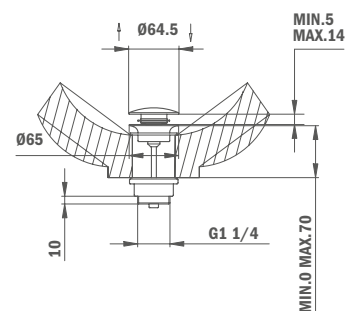

Quick leeresztő szelep

- Sárgaréz nyomógombos leeresztő szelep
- Egyszerű nyitás-zárás
- Nincs szükség mozgató karra
- Túlfoltyó nélkül
- Érintéssel vezérelt rugó működés

PVD

Szín
Króm

Kódszám
11.062.00

Listaár
7 200.-