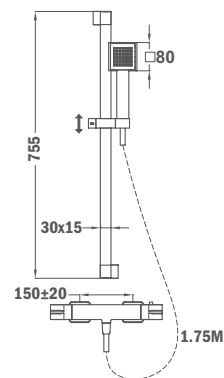

Szín
Króm

Kódszám
85.138.02.00

Listaár
102 800.-

SOLLER

Termostátos szett

- Termostátos csapterlep
- Hideg csapterleptest rendszer
- Biztonsági hőmérséklet STOP 38°C-on
- 755 mm szögletes zuhanyrúd
- 1 funkciós kézizuhany
- Csavarodásmentes 1,75 m flexibilis ezüst design gégecső
- Állítható kézizuhany tartó
- Szűrővel védett visszaáramlásgátló szelepek