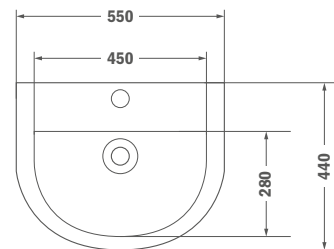

Szín	Mosdó kódszám	Listaár
Fehér	B84.150.02.55	16 200.-

Szín	Mosdóláb kódszám	Listaár
Fehér	B84.103.02.00	10 000.-

Mosdó lábbal

- Kerámia
- Tűlfolyóval
- Egyszerű tisztítás
- Mosdó: 55 cm
- Nem tartalmazza a csaptelepet

FONTOS: A termék rendelésekor két kódszámot kell megadni: mosdó kódszáma + mosdóhoz tartozó láb kódszáma.