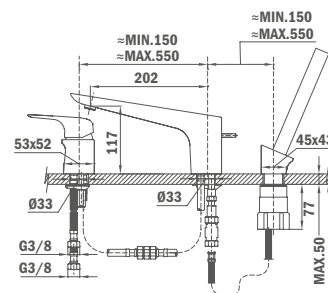

Kádtöltő csaptelep

- Zuhanyezett nélkül
- Zajcsökkentő elemekkel felszerelve
- Vízkömentes perlátorral
- Automata zuhanyváltó
- Hideg csapteleptest rendszer

Szín	Kódszám	Listaár
Króm	67121.02.00	43 100.-
Bársony arany	67121.02.0G2	66 400.-
Szelíd rózsaarany	67121.02.0G3	66 400.-
Merész fekete	67121.02.0N2	66 400.-
Tüzes bronz	67121.02.0BZ	66 400.-

ÚJ