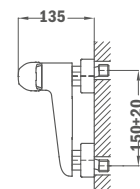

ITACA

Bide csaptelep

- Leeresztő szelep nélkül
- Vízkömentes perlátor
- 3/8" és 1/2" flexibilis bekötőcsővel

Szín	Kódszám	Listaár
Króm	67626.02.00	26 200.-
Bársony arany	67626.02.0G2	42 200.-
Szelíd rózsaarany	67626.02.0G3	42 200.-
Merész fekete	67626.02.0N2	42 200.-
Tüzes bronz	67626.02.0BZ	42 200.-

ÚJ

Alsó bekötésű kádtöltő csaptelep

- Stream kézzuhannyal
- Integrált zuhanyváltó
- Vízkömentes perlátorral
- 3/8" flexibilis bekötőcsővel

2020. júniustól

Szín	Kódszám	Listaár
Króm	67152.02.00	65 600.-
Bársony arany	67152.02.0G2	97 100.-
Szelíd rózsaarany	67152.02.0G3	97 100.-
Merész fekete	67152.02.0N2	97 100.-
Tüzes bronz	67152.02.0BZ	97 100.-

Kádtöltő csaptelep

- Zuhanyezett nélkül
- Zajcsökkentő elemekkel felszerelve
- Vízkömentes perlátorral
- Automata zuhanyváltó
- Hideg csapteleptest rendszer

Szín	Kódszám	Listaár
Króm	67121.02.00	43 100.-
Bársony arany	67121.02.0G2	66 400.-
Szelíd rózsaarany	67121.02.0G3	66 400.-
Merész fekete	67121.02.0N2	66 400.-
Tüzes bronz	67121.02.0BZ	66 400.-

ÚJ

Kádtöltő csaptelep

- Zuhanyezett nélkül
- Zajcsökkentő elemekkel felszerelve
- Vízkömentes perlátorral
- Automata zuhanyváltó

Szín	Kódszám	Listaár
Króm	67101.02.00	41 400.-
Bársony arany	67101.02.0G2	68 400.-
Szelíd rózsaarany	67101.02.0G3	68 400.-
Merész fekete	67101.02.0N2	68 400.-
Tüzes bronz	67101.02.0BZ	68 400.-

Zuhany csaptelep

- Zuhanyezett nélkül
- Zajcsökkentő elemekkel felszerelve

Szín	Kódszám	Listaár
Króm	67231.02.00	32 300.-
Bársony arany	67231.02.0G2	47 200.-
Szelíd rózsaarany	67231.02.0G3	47 200.-
Merész fekete	67231.02.0N2	47 200.-
Tüzes bronz	67231.02.0BZ	47 200.-