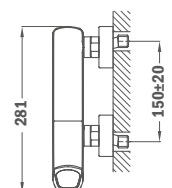

SENSE · ÚJ ·

Bide csaptelep

- Leeresztő szelep nélkül
- Vízkömentes perlátorral
- 3/8" és 1/2" flexibilis bekötőcsővel

Szín	Kódszám	Listaár
Króm	91.626.02.00	44 000.-
Bársony arany	91.626.02.0G2	60 000.-
Szelíd rózsaarany	91.626.02.0G3	60 000.-
Merész fekete	91.626.02.0N2	60 000.-
Tüzes bronz	91.626.02.0BZ	60 000.-

Kádtöltő csaptelep

- Zuhanyezett nélkül
- Zajcsökkentő elemekkel felszerelve
- Vízkömentes perlátorral
- Kerámia zuhanyváltó a fogantyúba integrálva

Szín	Kódszám	Listaár
Króm	91.121.02.00	75 400.-
Bársony arany	91.121.02.0G2	108 300.-
Szelíd rózsaarany	91.121.02.0G3	108 300.-
Merész fekete	91.121.02.0N2	108 300.-
Tüzes bronz	91.121.02.0BZ	108 300.-

Alsó bekötésű kádtöltő csaptelep

- Stream kézizuhannyal
- Zuhanyváltó a kifolyócsőbe integrálva
- Vízkömentes perlátorral
- 3/8" flexibilis bekötőcsővel

2020. júniustól

Szín	Kódszám	Listaár
Króm	91.152.02.00	86 600.-
Bársony arany	91.152.02.0G2	104 400.-
Szelíd rózsaarany	91.152.02.0G3	104 400.-
Merész fekete	91.152.02.0N2	104 400.-
Tüzes bronz	91.152.02.0BZ	104 400.-

Zuhany csaptelep

- Zuhanyezett nélkül
- Zajcsökkentő elemekkel felszerelve

Szín	Kódszám	Listaár
Króm	91.231.02.00	52 800.-
Bársony arany	91.231.02.0G2	93 800.-
Szelíd rózsaarany	91.231.02.0G3	93 800.-
Merész fekete	91.231.02.0N2	93 800.-
Tüzes bronz	91.231.02.0BZ	93 800.-

Süllyesztett 2 utas csaptelep

- Zuhanyezett nélkül
- Tartalmazza a süllyesztett elemet

2020. októbertől

Szín	Kódszám	Listaár
Króm	91.171.02.00	1
Bársony arany	91.171.02.0G2	1
Szelíd rózsaarany	91.171.02.0G3	1
Merész fekete	91.171.02.0N2	1
Tüzes bronz	91.171.02.0BZ	1