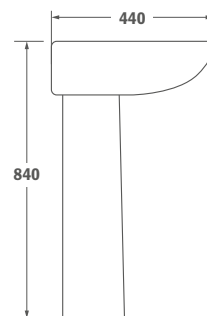

Szín	Mosdó kódszám	Listaár
Fehér	B84.150.02.55	16 200.-

Szín	Mosdóláb kódszám	Listaár
Fehér	B84.103.02.00	10 000.-

Mosdó lábbal

- Kerámia
- Tűlfolyóval
- Egyszerű tisztítás
- Mosdó: 55 cm
- Nem tartalmazza a csaptelepet

FONTOS: A termék rendelésekor két kódszámot kell megadni: mosdó kódszáma + mosdóhoz tartozó láb kódszáma.