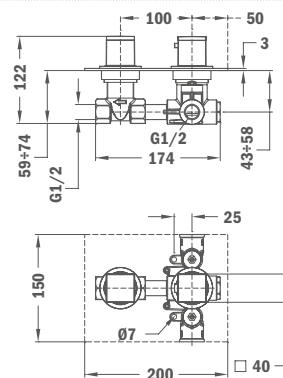

Süllyesztett 2 utas termosztátos zuhany csaptelep

- Hideg csapteleptest rendszer
- 2 utas zuhanyváltó
- Biztonsági hőmérséklet STOP 38°C-on
- Szűrővel védett visszaáramlás-gátló szelepek
- Zuhanyzett nélkül

Szín
Króm

Kódszám
78.022.02.00

Listaár
151 700.-