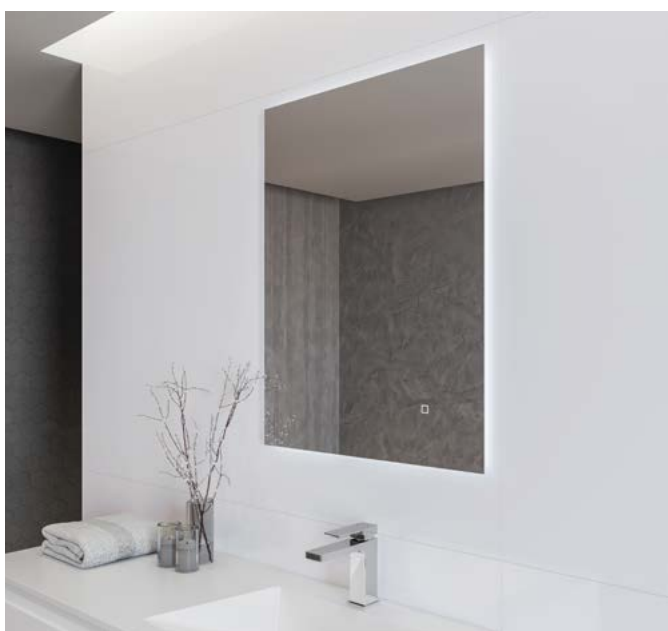

FORMENTERA

- Hideg fehér LED háttérvilágítással
- IP 44
- Érintő rendszer
- Megfordítható

60x80 cm
18.725.00.11 **72 000.-**

80x80 cm
18.725.00.13 **96 100.-**

100x80 cm
18.725.00.14 **102 000.-**