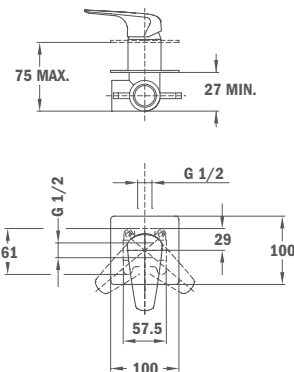

Süllyesztett 1 utas csaptelep

- Zuhanyzett nélkül
- Tartalmazza a süllyesztett elemet
- Ultraslim takarótányér

Szín	Kódszám	Listaár
Króm	67241.02.00	29 200.-
Bársony arany	67241.02.0G2	43 500.-
Szelíd rózsaarany	67241.02.0G3	43 500.-
Merész fekete	67241.02.0N2	43 500.-
Tüzes bronz	67241.02.0BZ	43 500.-