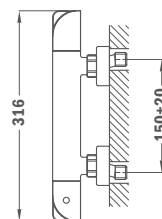

- Zuhanyzett nélkül
- Hideg csapteleptest rendszer
- Biztonsági hőmérséklet STOP 38°C-on
- Szűrővel védett visszaáramlásgátló szelepek

Szín	Kódszám	Listaár
Króm	85.201.02.00	53 300.-

Új

Termostátos csaptelep kifolyócsővel