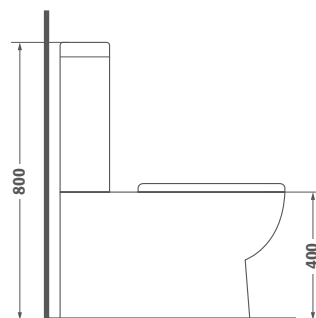

Listaár
57 700.-

MANACOR

A kerek formájú kerámia kollekciót a Manacor vidék ihlette.

MANACOR

Monoblokkos WC

- Soft close ülőke
- Kettős öblítés 3/6 liter
- Vízmegtakarítás
- Kettős csatlakozás: alsó/fali
- Magas minőségű kerámia
- Ultraslim ülőke
- Rimless kialakítás