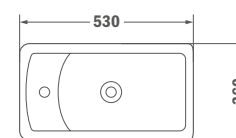

Fali WC Rimless

- Soft close ülőke
- Szükséges öblítővíz mennyisége: 3/4,5 l
- Vízmegtakarítás
- Magas minőségű kerámia
- Rimless kialakítás

Szín
Fehér

Kódszám
11.732.00.00

Listaár
62 100.-

Fali bidé

- Egyszerű tisztítás
- Magas minőségű kerámia
- Nem tartalmazza a csaptelepet