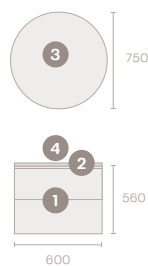

SOLLER ÖSSZEÁLLÍTÁS 60

	Kódszám	Megnevezés
1	18.710.00.17[■]	Soller 2 fiókos mosdószekrény, matt fehér, 60 cm
2	18.724.00.11[■]	Soller öntött márvány mosdó 60 cm
3	18.726.00.04[■]	Kerek tükör, LED háttérvilágítással Ø75 cm
4	85.386.12.50	Soller mosdó csapterlep L