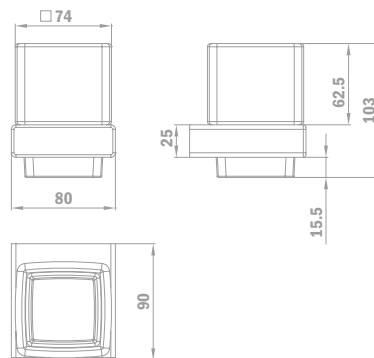

Listaár

6 100.-
15 400.-
15 400.-
15 400.-
15 400.-