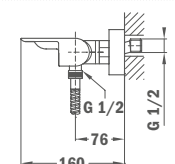

FORMENTERA

Kádtöltő csaptelep

- Zuhanyzett nélkül
- Zajcsökkentő elemekkel felszerelve
- Vízkömentes perlátorral
- Automata zuhanyváltó

ACS

Szín Fekete   Kódszám 62.121.02.ONC   Listaár 87 700.-

Kádtöltő csaptelep

- Zuhanyzett nélkül
- Zajcsökkentő elemekkel felszerelve
- Vízkömentes perlátorral
- Automata zuhanyváltó

ACS

Szín Fehér   Kódszám 62.121.02.OBC   Listaár 88 900.-

Zuhany csaptelep

- Zuhanyzett nélkül
- Zajcsökkentő elemekkel felszerelve

ACS

Szín Króm   Kódszám 62.231.02.00   Listaár 39 600.-

Zuhany csaptelep

- Zuhanyzett nélkül
- Zajcsökkentő elemekkel felszerelve

ACS

Szín Fekete   Kódszám 62.231.02.ONC   Listaár 58 800.-

Zuhany csaptelep

- Zuhanyzett nélkül
- Zajcsökkentő elemekkel felszerelve

ACS

Szín Fehér   Kódszám 62.231.02.OBC   Listaár 61 200.-