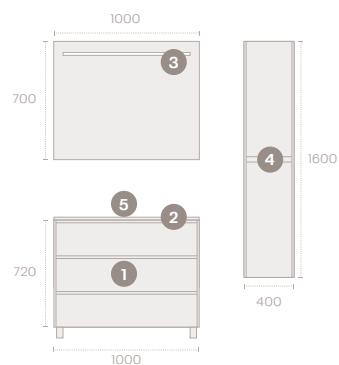

INCA ÖSSZEÁLLÍTÁS 100

Kódszám	Megnevezés
1	18.711.00.12 Inca 3 fiókos mosdószekrény, Denver tölgy, 100 cm
2	11.724.00.01® Inca kerámia mosdó 10x46x16 cm
3	18.725.00.06® Inca tükör LED fénysávval 100x80 cm
4	18.714.00.02 Inca oldalszekrény, Denver tölgy, 160x40x30 cm
5	62.346.02.00 Formentera mosdó csaptelep