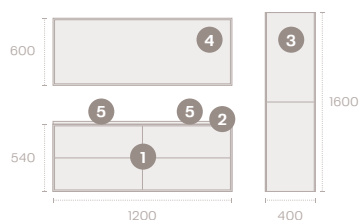

SENSE ÖSSZEÁLLÍTÁS 120

Kódszám	Megnevezés
1	18.712.00.01 Sense 4 fiókos mosdószekrény, Wildwood 120 cm
2	18.724.00.09 Sense dupla öntött márvány mosdó 120cm
3	18.713.00.01 Sense oldalszekrény, Wildwood 160x40x30 cm
4	18.725.00.18 Sense tükör beépített LED világítással 120x60 cm
5	91.346.02.00 Sense mosdó csaptelep