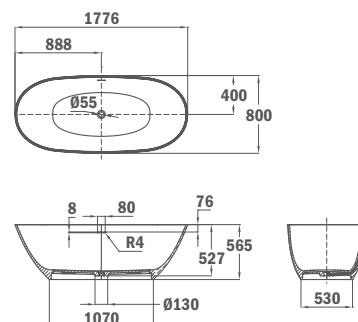

SENSE Öntött márvány kád

- Egyszerű tisztítás
- Öntött márvány
- 177,5 x 80 x 56,5 cm
- Leeresztő szelep nem tartozék

Kódszám
T9111002178

Listaár
1 261 700.-

Kád leeresztő szelep

Kódszám
11.090.00

Szín
Króm