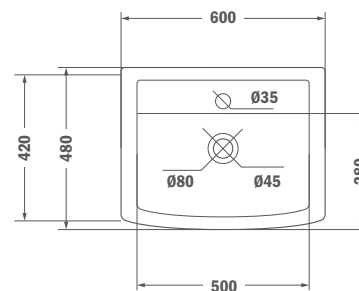

Szín
Fehér

Kódszám
18.720.00.01

Listaár
27 600.-