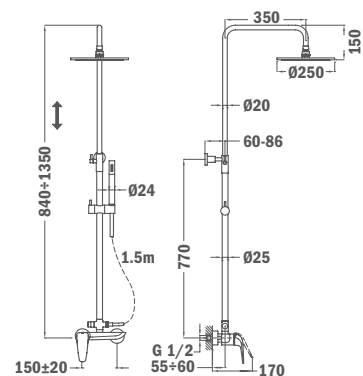

Zuhanyrendszer

- Zuhany csaptelep
- Automata zuhanyváltó
- Állítható teleszkópos felszállócső az egyszerűbb szerelés érdekében:
  - Min. magasság: 840 mm
  - Max. magasság: 1350 mm
- Vízkömentes Ø250 mm zuhanyfej
- 3 funkciós vízkömentes kézizuhany
- Csavarodásmentes 1,5 m flexibilis ezüst design gégecső
- Állítható kézizuhany tartó

Szín	Kódszám	Listaár
Króm	67298.02.00	100 600.-