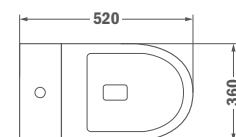

Szín
Fehér

Kódszám
11.732.00.00

Listaár
62 100.-