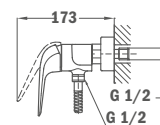

ITACA

Bide csaptelep

- Leeresztő szelep nélkül
- Vízkömentes perlátor
- 3/8" és 1/2" flexibilis bekötőcsővel

Szín	Kódszám	Listaár
Króm	67626.02.00	26 200.-
Bársony arany	67626.02.0G2	42 200.-
Szelíd rózsaarany	67626.02.0G3	42 200.-
Merész fekete	67626.02.0N2	42 200.-
Tüzes bronz	67626.02.0BZ	42 200.-

ÚJ

Alsó bekötésű kádtöltő csaptelep

- Stream kézzuhannyal
- Integrált zuhanyváltó
- Vízkömentes perlátorral
- 3/8" flexibilis bekötőcsővel

2020. júniustól

Szín	Kódszám	Listaár
Króm	67152.02.00	65 600.-
Bársony arany	67152.02.0G2	97 100.-
Szelíd rózsaarany	67152.02.0G3	97 100.-
Merész fekete	67152.02.0N2	97 100.-
Tüzes bronz	67152.02.0BZ	97 100.-

Kádtöltő csaptelep

- Zuhanyezett nélkül
- Zajcsökkentő elemekkel felszerelve
- Vízkömentes perlátorral
- Automata zuhanyváltó
- Hideg csapteleptest rendszer

Szín	Kódszám	Listaár
Króm	67121.02.00	43 100.-
Bársony arany	67121.02.0G2	66 400.-
Szelíd rózsaarany	67121.02.0G3	66 400.-
Merész fekete	67121.02.0N2	66 400.-
Tüzes bronz	67121.02.0BZ	66 400.-

ÚJ

Kádtöltő csaptelep

- Zuhanyezett nélkül
- Zajcsökkentő elemekkel felszerelve
- Vízkömentes perlátorral
- Automata zuhanyváltó

Szín	Kódszám	Listaár
Króm	67101.02.00	41 400.-
Bársony arany	67101.02.0G2	68 400.-
Szelíd rózsaarany	67101.02.0G3	68 400.-
Merész fekete	67101.02.0N2	68 400.-
Tüzes bronz	67101.02.0BZ	68 400.-

Zuhany csaptelep

- Zuhanyezett nélkül
- Zajcsökkentő elemekkel felszerelve

Szín	Kódszám	Listaár
Króm	67231.02.00	32 300.-
Bársony arany	67231.02.0G2	47 200.-
Szelíd rózsaarany	67231.02.0G3	47 200.-
Merész fekete	67231.02.0N2	47 200.-
Tüzes bronz	67231.02.0BZ	47 200.-