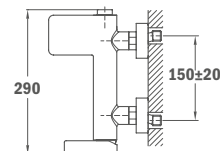

Kádtöltő csaptelep

- Zuhanyzett nélkül
- Zajcsökkentő elemekkel felszerelve
- Vízkömentes perlátorral
- Automata zuhanyváltó

ACS

Szín Fehér   Kódszám 62.121.02.OBC   Listaár 88 900.-