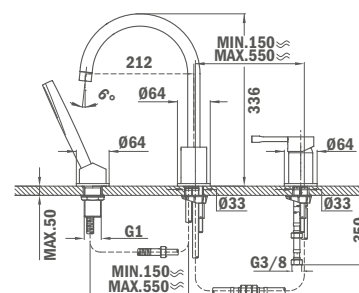

ALAIOR XL

Süllyesztett 1 utas csaptelep

- Zuhanyzsettel nélkül
- Tartalmazza a süllyesztett elemet
- 40 mm kerámia vezérlőegység

Szín	Kódszám	Listaár
Króm	55.241.02.00	30 600.-

Alsó bekötésű kádtöltő csaptelep

- Stick kézi zuhany
- Zuhanyváltó a kifolyócsőbe integrálva
- Vízkómentes perlátorral
- 3/8" flexibilis bekötőcsővel

Szín	Kódszám	Listaár
Króm	22.152.02.00	77 500.-

· ÚJ ·

Szabadonálló kádtöltő csaptelep

- Stream 1 funkciós kézi zuhany
- Szabadonálló kádakhoz fejlesztve
- Minimalista design
- 1,5 m flexibilis gégecső

2020. júniustól (PVD színek)

Szín	Kódszám	Listaár
Króm	18.233.02.00	❗
Bársony arany	18.233.02.0G2	❗
Szelíd rózsaarany	18.233.02.0G3	❗
Merész fekete	18.233.02.0N2	❗
Tüzes bronz	18.233.02.0BZ	❗