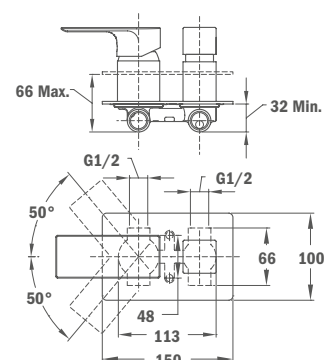

Új

Süllyesztett 2 utas csaptelep

- Zuhanyzett nélkül
- Tartalmazza a süllyesztett elemet
- Ultraslim takarótányér

2020. júniustól

Szín	Kódszám	Listaár
Króm	85.171.12.00	31 200.-

Új

Süllyesztett 1 utas csaptelep