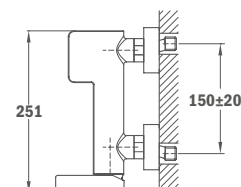

Zuhany csaptelep

- Zuhanyzett nélkül
- Zajcsökkentő elemekkel felszerelve

ACS

Szín Fekete   Kódszám 62.231.02.ONC   Listaár 58 800.-