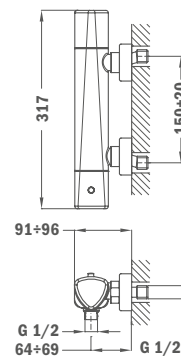

ITACA

Süllyesztett 2 utas csaptelep

- Zuhanyzett nélkül
- Tartalmazza a süllyesztett elemet
- Ultraslim takarótányér
- Innovatív kerámia zuhanyváltó

Szín	Kódszám	Listaár
Króm	67171.02.00	41 900.-
Bársony arany	67171.02.0G2	57 400.-
Szelíd rózsaarany	67171.02.0G3	57 400.-
Merész fekete	67171.02.0N2	57 400.-
Tüzes bronz	67171.02.0BZ	57 400.-

Süllyesztett 1 utas csaptelep

- Zuhanyzett nélkül
- Tartalmazza a süllyesztett elemet
- Ultraslim takarótányér

Szín	Kódszám	Listaár
Króm	67241.02.00	29 200.-
Bársony arany	67241.02.0G2	43 500.-
Szelíd rózsaarany	67241.02.0G3	43 500.-
Merész fekete	67241.02.0N2	43 500.-
Tüzes bronz	67241.02.0BZ	43 500.-

· ÚJ ·

Termosztátos zuhany csaptelep

- Háromszög formájú test és fogantyú
- Zuhanyzett nélkül
- Hideg csapteleptest rendszer. Biztonsági hőmérséklet STOP 38°C-on
- Szűrővel védett visszaáramlás gátló szelepek

Szín	Kódszám	Listaár
Króm	67201.02.00	46 700.-
Bársony arany	67201.02.0G2	ⓘ
Szelíd rózsaarany	67201.02.0G3	ⓘ
Merész fekete	67201.02.0N2	ⓘ
Tüzes bronz	67201.02.0BZ	ⓘ