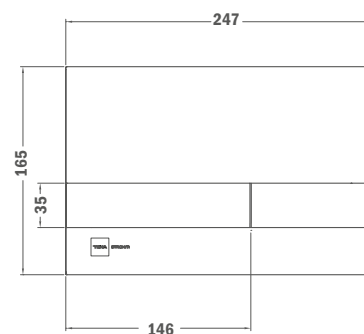

Teka Strohm 40 nyomólap

- Matt króm, ABS
- Két vízmennyiség
- Kompatibilis minden Teka Strohm süllyesztett WC tartállyal