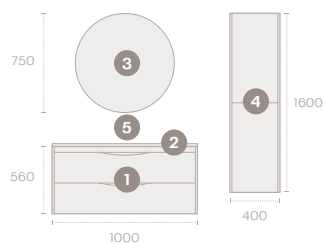

Soft-close

Push to open
mechanizmus

Vízhatlan

MOSDÓ- ÉS OLDALSZEKRÉNY SZÍNEK

Fényes fehér

Nebraska /
Fényes fehér

Szürke (RAL 7047)

100 cm ÖSSZEÁLLÍTÁS