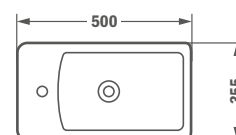

Szín
Fehér

Kódszám
70.01702.00

Listaár
101 800.-

Álló bidé

- Egyszerű tisztítás
- Magas minőségű kerámia
- Nem tartalmazza a csaptelepet

Szín
Fehér

Kódszám
11.735.00.00

Listaár
53 400.-