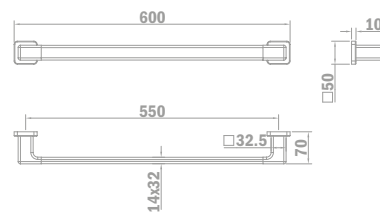

Törölközőtartó

- Fém
- 600 mm

PVD

Szín	Kódszám	Listaár
Króm	17076.02.00	14 300.-
Bársony arany	17076.02.0G2	36 200.-
Szelíd rózsaarany	17076.02.0G3	36 200.-
Merész fekete	17076.02.0N2	36 200.-
Tüzes bronz	17076.02.0BZ	36 200.-