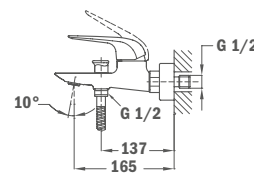

Zuhany csaptelep

- Zuhanyezett nélkül
- Zajcsökkentő elemekkel felszerelve

Szín	Kódszám	Listaár
Króm	67231.02.00	32 300.-
Bársony arany	67231.02.0G2	47 200.-
Szelíd rózsaarany	67231.02.0G3	47 200.-
Merész fekete	67231.02.0N2	47 200.-
Tüzes bronz	67231.02.0BZ	47 200.-