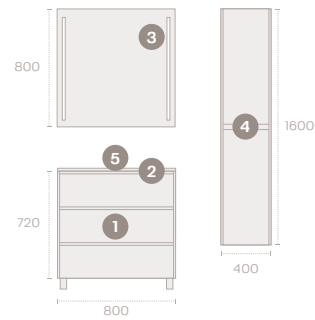

INCA ÖSSZEÁLLÍTÁS 80

Kódszám	Megnevezés
1	18.711.00.08[■] Inca 3 fiókos mosdószekrény, fényes szürke, 80 cm
2	70.230.02.00[■] Inca kerámia mosdó, 81x46x16 cm
3	18.725.00.10 Inca tükör kétoldali LED fényávval 80x80 cm
4	18.713.00.09[■] Inca oldalszekrény, fényes szürke, 160x40x30 cm
5	62.346.02.00 Formentera mosdó csaptelep