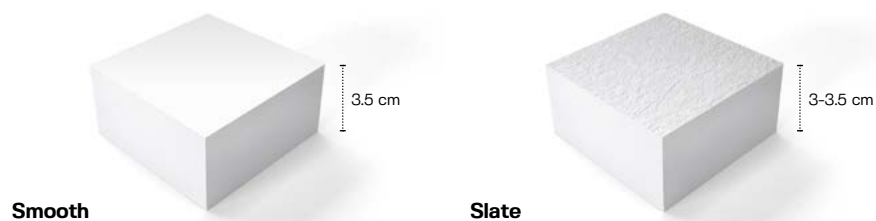

FELÜLETEK

POLÍROZOTT ACÉL RÁCSOK AISI 316

MODELLEK

SZÍNEK

* Színek igény szerint

OPCIONÁLIS KIEGÉSZÍTŐK ZUHANYTÁLCÁINKHOZ

TRV lefolyó

- 3 csavar
- Ø90
- Inca, Cuadro, Icon Slate zuhanytálcákhoz

Kódszám
11.079.00

Listaár
8 300.-

T-3 mini lefolyó

- 3 csavar
- Ø60
- Icon TK zuhanytálcákhoz

Kódszám
11.078.00

Listaár
17 000.-

FIGYELEM!

A fehértől eltérő szín rendelése esetén a a termékkódban cserélje le a "W" karaktert a rendelni kívánt színnek megfelelően (B, C, T vagy G)