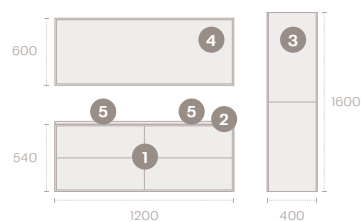

SENSE ÖSSZEÁLLÍTÁS 120

	Kódszám	Megnevezés
1	18.712.00.00	Sense 4 fiókos mosdószele, matt fehér 120 cm
2	18.724.00.09	Sense dupla öntött márvány mosdó 120cm
3	18.713.00.00	Sense oldalszele, matt fehér 160x40x30 cm
4	18.725.00.18	Sense tükör beépített LED világítással 120x60 cm
5	91.346.02.00	Sense mosdó csaptelep