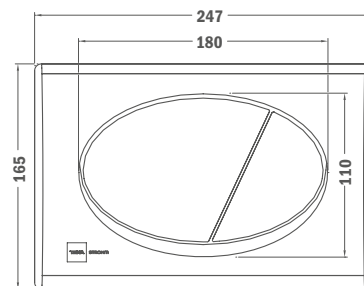

NYOMÓLAPOK

Teka Strohm 10 nyomólap

- Fehér, ABS
- Két vízmennyiség
- Kompatibilis minden Teka Strohm süllyesztett WC tartállyal