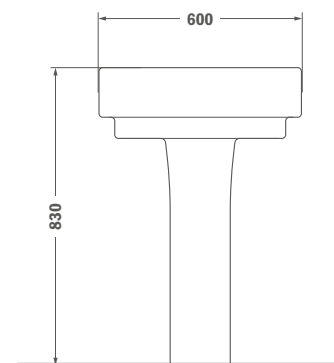

Fali mosdó

- Kerámia
- Túlfolyóval
- 56x44x39 cm
- Nem tartalmazza a csaptelepet

A termék rendelésekor egy kódszámot kell megadni.