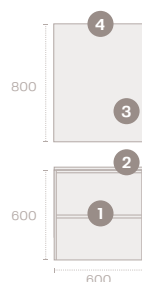

INCA COMBO 60 cm

Kódszám 18.833.00.24
126 300.-

Megnevezés

1	Mosdószekrény	Inca 2 fiókos mosdószekrény, Denver tölgy, 60 cm
2	Kerámia mosdó	61x46x16 cm
3	Tükör	60x80 cm
4	Lámpa	LED lámpa 30 cm

Csapterlep nem tartozék!