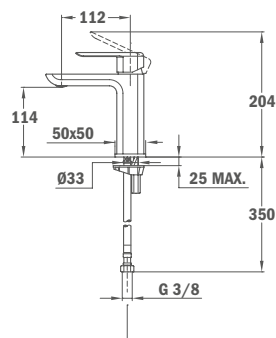

FORMENTERA

Mosdó csaptelep

- Leeresztő szelep nélkül
- Folyamatos optimalizált vízfogyasztás az ECO rendszernek köszönhetően
- 3/8" flexibilis bekötőcsővel
- Vízkömentes perlátórral

Szín
Króm

Kódszám
62.346.02.00

Listaár
35 000.-

Mosdó csaptelep

- Leeresztő szelep nélkül
- Folyamatos optimalizált vízfogyasztás az ECO rendszernek köszönhetően
- 3/8" flexibilis bekötőcsővel
- Vízkömentes perlátórral

Szín
Króm

Kódszám
62.346.12.00

Listaár
35 000.-

Mosdó csaptelep - fekete

- Leeresztő szelep nélkül
- Folyamatos optimalizált vízfogyasztás az ECO rendszernek köszönhetően
- 3/8" flexibilis bekötőcsővel
- Vízkömentes perlátórral

Szín
Fekete

Kódszám
62.346.12.0NC

Listaár
48 500.-