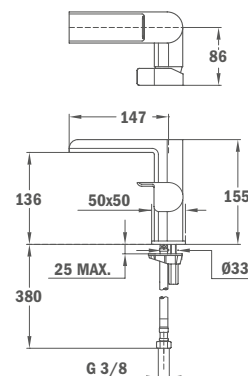

Magas cascade mosdó csaptelep

- Leeresztő szelep nélkül
- Nyitott Cascade kifolyócsővel
- 3/8" flexibilis bekötőcsővel
- Innovatív anti-splash és vízmegtakarítási rendszer a kerámia vezérlőegységbe integrálva
- Folyamatos optimalizált vízfogyasztás az ECO rendszernek köszönhetően
- Vízkömentes sugárvezető

Szín Króm
Kódszám 62.311.02.00
Listaár 53 600.-