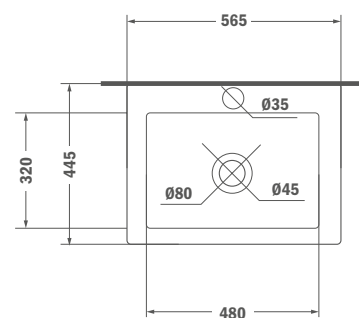

FORMENTERA

Mosdó lábbal

- Kerámia
- Túlfolyóval
- Egyszerű tisztítás
- Mosdó: 60 cm
- Nem tartalmazza a csaptelepet

A termék rendelésekor egy kódszámot kell megadni. Tartalmazza a mosdót és a mosdóhoz tartozó lábat is.

Szín
Fehér

Kódszám
18.720.00.01

Listaár
27 600.-

Fali mosdó

- Kerámia
- Túlfolyóval
- 56x44x39 cm
- Nem tartalmazza a csaptelepet

A termék rendelésekor egy kódszámot kell megadni.

Szín
Fehér

Kódszám
18.720.00.05

Listaár
57 700.-