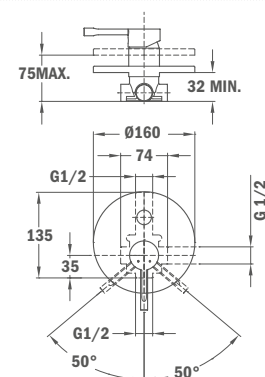

Szín	Kódszám	Listaár
Króm	55.171.02.00	41 500.-