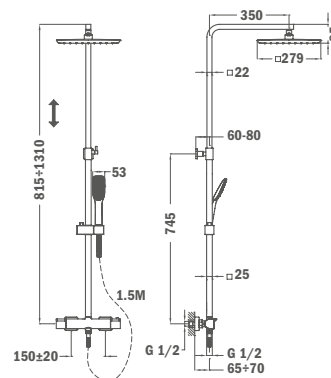

2020. júniustól

Szín	Kódszám	Listaár
Króm	62.242.02.20	33 800.-

FORMENTERA

Termosztátos zuhanyrendszer

- Termosztátos csaptelep
- Hideg csapteleptest rendszer
- Biztonsági hőmérséklet STOP 38°C-on
- Integrált zuhanyváltó
- Állítható szögletes teleszkópos felszállócső az egyszerűbb szerelés érdekében:
 - Min. magasság: 815 mm
 - Max. magasság: 1310 mm
- Vízkömentes 279 x 279 mm Formentera zuhanyfej
- 1 funkciós vízkömentes Formentera kézizuhany
- Csavarodásmentes 1,5 m flexibilis ezüst design gégecső
- Állítható kézizuhany tartó
- Szűrővel védett visszaáramlás-gátló szelepek