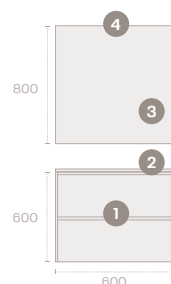

INCA COMBO 80 cm
Kódszám 18.833.00.25
140 000.-

Megnevezés

1	Mosdószekrény	Inca 2 fiókos mosdószekrény, Denver tölgy, 80 cm
2	Kerámia mosdó	81x46x16 cm
3	Tükör	80x80 cm
4	Lámpa	LED lámpa 30 cm

Csapterlep nem tartozék!