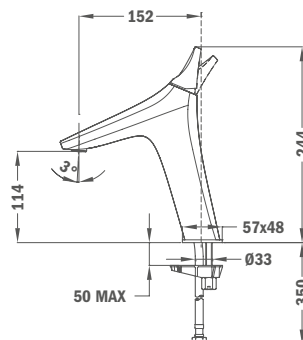

Alsó bekötésű mosdó csaptelep

- Leeresztő szelep nélkül
- Vízkömentes perlátorral
- 1/2" flexibilis bekötőcsővel

Szín	Kódszám	Listaár
Króm	91.431.02.00	55 200.-
Bársony arany	91.431.02.0G2	71 000.-
Szelíd rózsaarany	91.431.02.0G3	71 000.-
Merész fekete	91.431.02.0N2	71 000.-
Tüzes bronz	91.431.02.0BZ	71 000.-