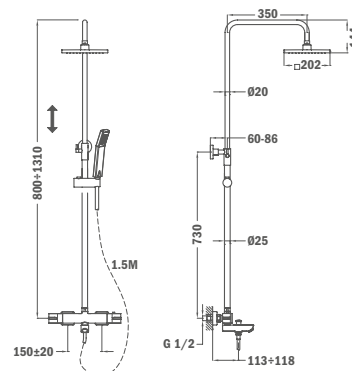

Szín
Króm

Kódszám
85.237.02.00

Listaár
110 700.-

Termosztátos zuhanyrendszer kifolyócsővel

- Termosztátos csaptelep
- Hideg csapteleptest rendszer
- Biztonsági hőmérséklet STOP 38°C-on
- Integrált zuhanyváltó
- Állítható szögletes teleszkópos felszállócső az egyszerűbb szerelés érdekében:
 - Min. magasság: 800 mm
 - Max. magasság: 1310 mm
- ABS vízkömentes 202 x 202 mm zuhanyfej
- 1 funkciós vízkömentes kézizuhany
- Csavarodásmentes 1,5 m flexibilis ezüst design gégecső
- Állítható kézizuhany tartó
- Szűrővel védett visszaáramlásgátló szelepek