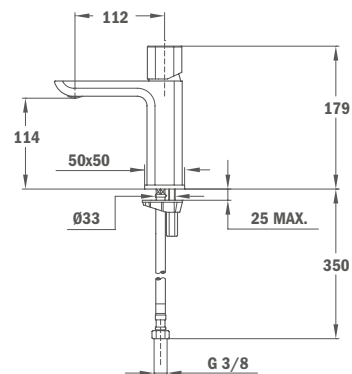

Mosdó csaptelep

- Leeresztő szelep nélkül
- Folyamatos optimalizált vízfogyasztás az ECO rendszernek köszönhetően
- 3/8" flexibilis bekötőcsővel
- Vízkömentes perlátórral

Szín
Króm

Kódszám
62.346.02.00

Listaár
35 000.-