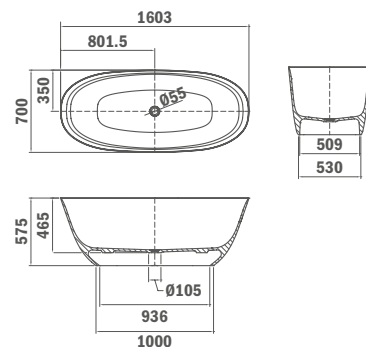

FÜRDŐKÁDAK

SENSE Öntött márvány kád

- Egyszerű tisztítás
- Öntött márvány
- 177,5 x 80 x 56,5 cm
- Leeresztő szelep nem tartozék

Kódszám
T9111002178

Listaár
1 261 700.-

Kád leeresztő szelep

Kódszám
11.090.00

Szín
Króm

Listaár
50 100.-

ALAIOR Öntött márvány kád

- Egyszerű tisztítás
- Öntött márvány
- 160 x 70 x 57,5 cm
- Leeresztő szelep nem tartozék

Kódszám
T5511002160

Listaár
744 400.-

Kád leeresztő szelep

Kódszám
11.090.00

Szín
Króm

Listaár
50 100.-

ÚJ

ALAIOR XL Szabadonálló kádtöltő csaptelep

- Stream zuhanyszett
- 1 funkciós kézi zuhany
- Szabadonálló kádakhoz fejlesztve
- Minimalista design

2020. júniustól (PVD színek)

Szín

Króm
Bársony arany
Szelíd rózsaarany
Merész fekete
Tüzes bronz

Kódszám

18.233.02.00
18.233.02.0G2
18.233.02.0G3
18.233.02.0N2
18.233.02.0BZ

Listaár

€
€
€
€
€