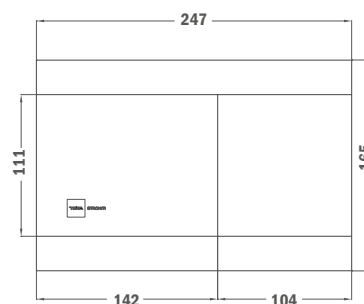

Teka Strohm 60 nyomólap

- Alumínium/rozsdamentes acél
- Két vízmennyiség
- Kompatibilis minden Teka Strohm süllyesztett WC tartállyal