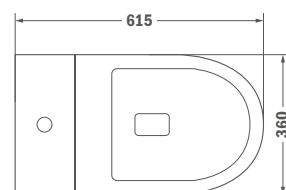

Listaár
57 700.-

MANACOR

A kerek formájú kerámia kollekciót a Manacor vidék ihlette.

MANACOR

Monoblokkos WC

- Soft close ülőke
- Kettős öblítés 3/6 liter
- Vízmegtakarítás
- Kettős csatlakozás: alsó/fali
- Magas minőségű kerámia
- Ultraslim ülőke
- Rimless kialakítás