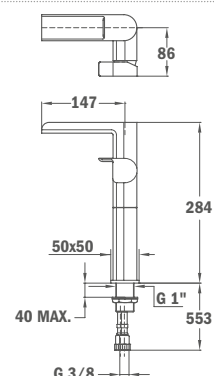

Cascade mosdó csaptelep

- Leeresztő szelep nélkül
- Cascade kifolyócsővel
- 3/8" flexibilis bekötőcsővel
- Innovatív anti-splash és vízmegtakarítási rendszer a kerámia vezérlőegységbe integrálva
- Folyamatos optimalizált vízfogyasztás az ECO rendszernek köszönhetően

Szín Króm
Kódszám 62.386.02.00
Listaár 35 000.-