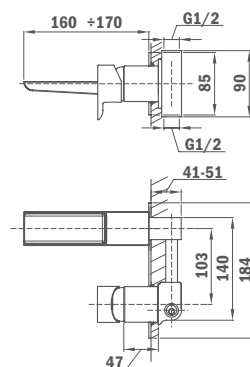

FORMENTERA

Mosdó csaptelep - fehér

- Leeresztő szelep nélkül
- Folyamatos optimalizált vízfogyasztás az ECO rendszernek köszönhetően
- 3/8" flexibilis bekötőcsővel
- Vízkömentes perlátorral

Szín	Kódszám	Listaár
Fehér	62.346.12.0BC	48 500.-

Fali mosdó csaptelep

- Leeresztő szelep nélkül
- Kifolyócsó: max. 178 mm
- Vízkömentes perlátorral
- Tartalmazza a súllyesztett elemet

Szín	Kódszám	Listaár
Króm	62.461.02.00	77 500.-

· ÚJ ·

Fali cascade mosdó csaptelep

- Leeresztő szelep nélkül
- Kifolyócsó: max. 170 mm
- Vízkömentes perlátorral
- Tartalmazza a súllyesztett elemet
- Ultraslim takarótányér

Szín	Kódszám	Listaár
Króm	62.491.02.00	77 500.-

Bide csaptelep

- Leeresztő szelep nélkül
- 3/8" flexibilis bekötőcsővel
- Vízkömentes perlátorral
- Forgatható gömbcsuklós perlátor

Szín	Kódszám	Listaár
Króm	62.626.02.00	35 700.-

Kádtöltő csaptelep

- Zuhanyzett nélkül
- Zajcsökkentő elemekkel felszerelve
- Vízkömentes perlátorral
- Automata zuhanyváltó

Szín	Kódszám	Listaár
Króm	62.121.02.00	57 700.-