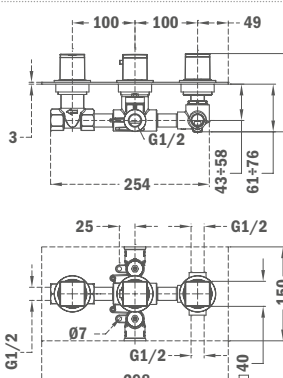

Süllyesztett 4 utas termosztátos zuhany csaptelep

- Hideg csapteleptest rendszer
- 4 utas zuhanyváltó
- Biztonsági hőmérséklet STOP 38°C-on
- Szűrővel védett visszaáramlás-gátló szelepek
- Zuhanyzett nélkül

Szín
Króm

Kódszám
78.024.02.00

Listaár
197 800.-