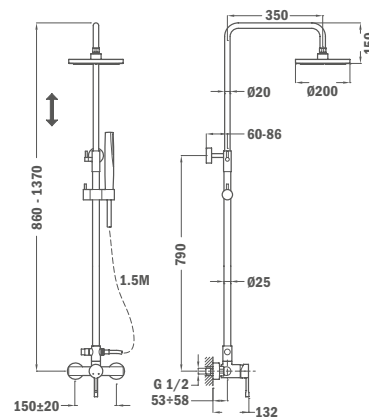

ALAIOR XL

Zuhanyrendszer

- Zuhany csaptelep
- Automata zuhanyváltó
- Állítható teleszkópos felszállócső az egyszerűbb szerelés érdekében:
 - Min. magasság: 860 mm
 - Max. magasság: 1370 mm
- Disk II vízkörmentes 200 mm zuhanyfej
- Stick vízkörmentes kézizuhany
- Magas minőségű fém gégecső 1,5 m
- Állítható kézizuhany tartó