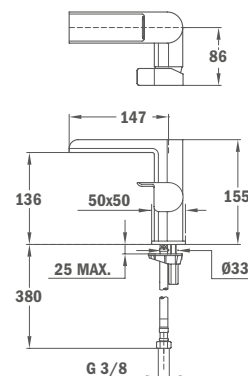

Cascade mosdó csaptelep - fehér

- Leeresztő szelep nélkül
- Nyitott Cascade kifolyócsővel
- 3/8" flexibilis bekötőcsővel
- Innovatív anti-splash és vízmegtakarítási rendszer a kerámia vezérlőegységbe integrálva
- Folyamatos optimalizált vízfogyasztás az ECO rendszernek köszönhetően
- Vízkömentes sugárvezető

Szín Fehér
Kódszám 62.331.02.0BC
Listaár 62 100.-