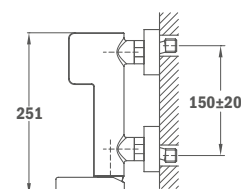

Zuhany csaptelep

- Zuhanyzett nélkül
- Zajcsökkentő elemekkel felszerelve

ACS

Szín Fehér   Kódszám 62.231.02.OBC   Listaár 61 200.-