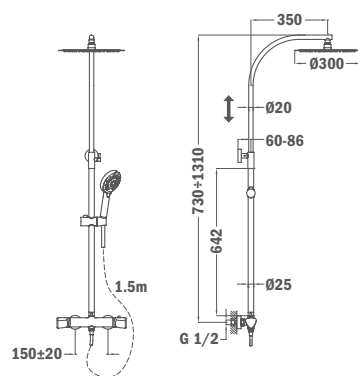

Szín	Kódszám	Listaár
Króm	67238.02.00	98 100.-

ITACA

· ÚJ ·

**Zuhanyrendszer**

- Zuhany csaptelep
- Automata zuhanyváltó
- Állítható teleszkópos felszállócső az egyszerűbb szerelés érdekében:
 - Min. magasság: 840 mm
 - Max. magasság: 1350 mm
- Zuhanyfej, Ø250 mm
- 1 funkciós vízkömentes kézizuhany
- Flexibilis 1,5 m gégecső
- Állítható kézizuhany tartó