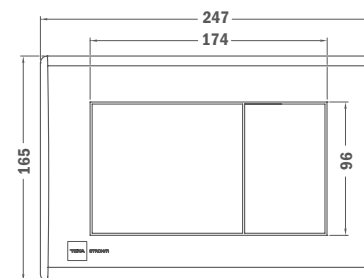

Teka Strohm 20 nyomólap

- Matt króm, ABS
- Két vízmennyiség
- Kompatibilis minden Teka Strohm süllyesztett WC tartállyal