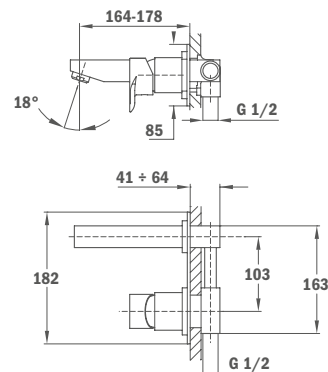

· ÚJ ·

Fali cascade mosdó csaptelep

- Leeresztő szelep nélkül
- Kifolyócsó: max. 170 mm
- Vízkömentes perlátorral
- Tartalmazza a súllyesztett elemet
- Ultraslim takarótányér

Szín	Kódszám	Listaár
Króm	62.491.02.00	77 500.-