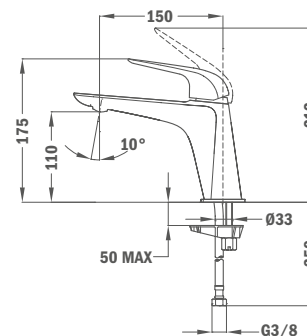

ITACA

Mosdó csaptelep S

- Leeresztő szelep nélkül
- 5 l/perc vízkömentes perlátorral
- Akár 60%-os vízmegtakarítás
- 3/8" és 1/2" flexibilis bekötőcsővel

Szín	Kódszám	Listaár
Króm	67346.02.00	24 700.-
Bársony arany	67346.02.0G2	50 500.-
Szelíd rózsaarany	67346.02.0G3	50 500.-
Merész fekete	67346.02.0N2	50 500.-
Tüzes bronz	67346.02.0BZ	50 500.-

Mosdó csaptelep L

- Leeresztő szelep nélkül
- 5 l/perc vízkömentes perlátorral
- Akár 60%-os vízmegtakarítás
- 3/8" és 1/2" flexibilis bekötőcsővel

Szín	Kódszám	Listaár
Króm	67386.02.00	28 700.-
Bársony arany	67386.02.0G2	58 200.-
Szelíd rózsaarany	67386.02.0G3	58 200.-
Merész fekete	67386.02.0N2	58 200.-
Tüzes bronz	67386.02.0BZ	58 200.-

· ÚJ ·

Mosdó csaptelep XL

- Leeresztő szelep nélkül
- 5 l/perc vízkömentes perlátorral
- Akár 60%-os vízmegtakarítás
- 3/8" és 1/2" flexibilis bekötőcsővel

Szín	Kódszám	Listaár
Króm	67366.02.00	39 100.-
Bársony arany	67366.02.0G2	73 800.-
Szelíd rózsaarany	67366.02.0G3	73 800.-
Merész fekete	67366.02.0N2	73 800.-
Tüzes bronz	67366.02.0BZ	73 800.-

· ÚJ ·

Alsó bekötésű mosdó csaptelep

- Leeresztő szelep nélkül
- Vízkömentes perlátor
- 3/8" és 1/2" flexibilis bekötőcsővel

Szín	Kódszám	Listaár
Króm	67431.02.00	52 000.-
Bársony arany	67431.02.0G2	68 700.-
Szelíd rózsaarany	67431.02.0G3	68 700.-
Merész fekete	67431.02.0N2	68 700.-
Tüzes bronz	67431.02.0BZ	68 700.-

· ÚJ ·

Fali mosdó csaptelep

- Leeresztő szelep nélkül
- Kifolyócső: max. 21 cm
- Vízkömentes perlátor

Szín	Kódszám	Listaár
Króm	67461.02.00	49 800.-
Bársony arany	67461.02.0G2	81 400.-
Szelíd rózsaarany	67461.02.0G3	81 400.-
Merész fekete	67461.02.0N2	81 400.-
Tüzes bronz	67461.02.0BZ	81 400.-