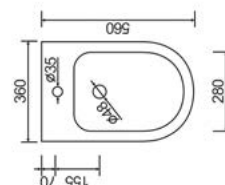

Fali WC Rimless

- Soft close ülőke
- Szükséges öblítővíz mennyiség: 3/4,5 l
- Magas minőségű kerámia
- Rimless kialakítás
- Egyszerű tisztítás
- Ultraslim ülőke