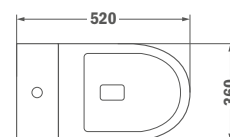

Fali bidé

- Egyszerű tisztítás
- Magas minőségű kerámia
- Nem tartalmazza a csaptelepet

Szín
Fehér

Kódszám
18.736.00.02®

Listaár
55 200.-