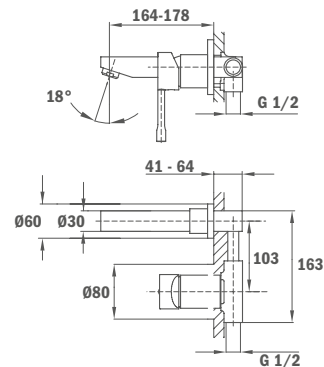

ALAIOR XL

Fali mosdó csaptelep

- Leeresztő szelep nélkül
- Állítható kifolyócső: max. 187 mm
- Vízkömentes perlátorral

Szín	Kódszám	Listaár
Króm	22.461.02.00	65 900.-

ÚJ

Bide csaptelep

- Leeresztő szelep nélkül
- 3/8" flexibilis bekötőcsővel
- Vízkömentes perlátorral
- Forgatható gömbcsukló

Fém leeresztő szeleppel

Szín	Kódszám	Listaár
Króm	55.622.02.00	29 200.-

Kádtöltő csaptelep

- Stick kézi zuhannyal
- Zajcsökkentő elemekkel felszerelve
- Vízkömentes perlátorral
- Zuhanyváltó a testbe integrálva

Szín	Kódszám	Listaár
Króm	22.122.02.00	51 600.-

Zuhanyzett nélkül

Szín	Kódszám	Listaár
Króm	22.121.02.00	46 100.-

Zuhany csaptelep

- Stick kézi zuhannyal
- Zajcsökkentő elemekkel felszerelve

Szín	Kódszám	Listaár
Króm	22.232.02.00	46 500.-

Zuhanyzett nélkül

Szín	Kódszám	Listaár
Króm	22.231.02.00	37 800.-

Süllyesztett 2 utas csaptelep

- Zuhanyzett nélkül
- Tartalmazza a süllyesztett elemet
- 40 mm kerámia vezérlőegység

Szín	Kódszám	Listaár
Króm	55.171.02.00	41 500.-