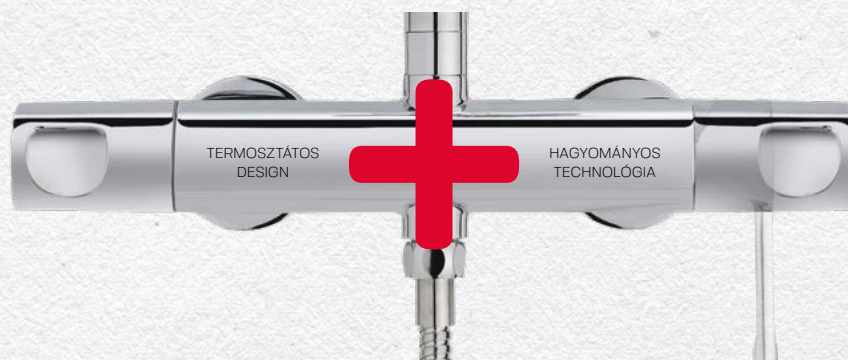

Szín
Króm

Kódszám
85.202.02.20

Listaár
70 300.-

MANACOR Termosztátos szett

- Termosztátos csaptelep
- Hideg csapteleptest rendszer
- Biztonsági hőmérséklet STOP 38°C-on
- 60 cm zuhanyrúd, Ø25 mm
- 3 funkciós vízkömentes kézi zuhany
- Magas minőségű fém 1,75 m gégecső
- Állítható kézi zuhany tartó
- Szűrővel védett visszaáramlás-gátló szelepek

Szín
Króm

Kódszám
84.202.02.20

Listaár
46 200.-

DUAL CONTROL ZUHANYRENDSZEREK TERMOSZTÁTOS CSAPTELEP DESIGN HAGYOMÁNYOS TECHNOLÓGIA

A Teka Strohm Dual Control modellek a hagyományos csaptelepek technológiáját ötvözik a termosztátos csaptelepek modern dizájnjával. Mivel ugyanazt a technológiát alkalmazza, mint a hagyományos csaptelepek, így nem igényelnek speciális karbantartást.

A MANACOR és SOLLER családban is megtalálható ez az új technológia. A csaptelep belülről egy korszerű műanyag elemmel van ellátva, mely a magas hőmérséklet hatására sem deformálódik el. Ez az elem megakadályozza, hogy a forró víz érintkezzen a külső fém burkolattal, így nyújtva védelmet a forrázással szemben.

Hőfokszabályozás

A jobboldali kar, a víz hőmérsékletét szabályozza, mint egy hagyományos egykaros csaptelep, mely a kar jobbra vagy balra forgatásával meleg vagy hideg vizet ad.

*Dual Control
Nagyobb biztonság
és kényelem*