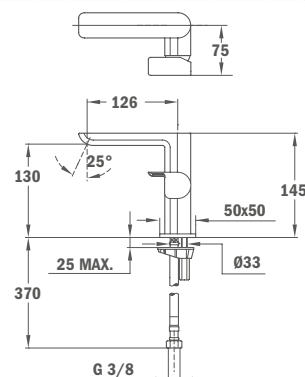

FORMENTERA

Cascade mosdó csaptelep

- Leeresztő szelep nélkül
- Nyitott Cascade kifolyócsővel
- 3/8" flexibilis bekötőcsővel
- Innovatív anti-splash és vízmegtakarítási rendszer a kerámia vezérlőegységbe integrálva
- Folyamatos optimalizált vízfogyasztás az ECO rendszernek köszönhetően
- Vízkömentes sugárvezető

Szín Króm
Kódszám 62.331.02.00
Listaár 40 900.-

Cascade mosdó csaptelep - fekete

- Leeresztő szelep nélkül
- Nyitott Cascade kifolyócsővel
- 3/8" flexibilis bekötőcsővel
- Innovatív anti-splash és vízmegtakarítási rendszer a kerámia vezérlőegységbe integrálva
- Folyamatos optimalizált vízfogyasztás az ECO rendszernek köszönhetően
- Vízkömentes sugárvezető

Szín Fekete
Kódszám 62.331.02.0NC
Listaár 62 100.-

Cascade mosdó csaptelep - fehér

- Leeresztő szelep nélkül
- Nyitott Cascade kifolyócsővel
- 3/8" flexibilis bekötőcsővel
- Innovatív anti-splash és vízmegtakarítási rendszer a kerámia vezérlőegységbe integrálva
- Folyamatos optimalizált vízfogyasztás az ECO rendszernek köszönhetően
- Vízkömentes sugárvezető

Szín Fehér
Kódszám 62.331.02.0BC
Listaár 62 100.-

Magas cascade mosdó csaptelep

- Leeresztő szelep nélkül
- Nyitott Cascade kifolyócsővel
- 3/8" flexibilis bekötőcsővel
- Innovatív anti-splash és vízmegtakarítási rendszer a kerámia vezérlőegységbe integrálva
- Folyamatos optimalizált vízfogyasztás az ECO rendszernek köszönhetően
- Vízkömentes sugárvezető

Szín Króm
Kódszám 62.311.02.00
Listaár 53 600.-

Cascade mosdó csaptelep

- Leeresztő szelep nélkül
- Cascade kifolyócsővel
- 3/8" flexibilis bekötőcsővel
- Innovatív anti-splash és vízmegtakarítási rendszer a kerámia vezérlőegységbe integrálva
- Folyamatos optimalizált vízfogyasztás az ECO rendszernek köszönhetően