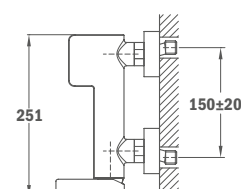

FORMENTERA

Kádtöltő csaptelep

- Zuhanyzett nélkül
- Zajcsökkentő elemekkel felszerelve
- Vízkömentes perlátorral
- Automata zuhanyváltó

ACS

Szín Fekete   Kódszám 62.121.02.ONC   Listaár 87 700.-

Kádtöltő csaptelep

- Zuhanyzett nélkül
- Zajcsökkentő elemekkel felszerelve
- Vízkömentes perlátorral
- Automata zuhanyváltó

ACS

Szín Fehér   Kódszám 62.121.02.OBC   Listaár 88 900.-

Zuhany csaptelep

- Zuhanyzett nélkül
- Zajcsökkentő elemekkel felszerelve

ACS

Szín Króm   Kódszám 62.231.02.00   Listaár 39 600.-

Zuhany csaptelep

- Zuhanyzett nélkül
- Zajcsökkentő elemekkel felszerelve

ACS

Szín Fekete   Kódszám 62.231.02.ONC   Listaár 58 800.-

Zuhany csaptelep

- Zuhanyzett nélkül
- Zajcsökkentő elemekkel felszerelve

ACS

Szín Fehér   Kódszám 62.231.02.OBC   Listaár 61 200.-