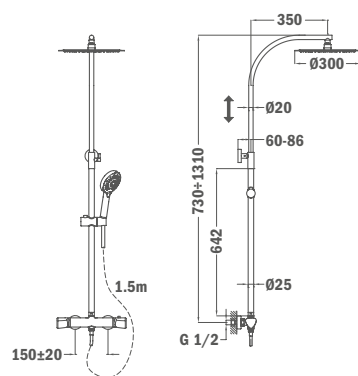

ITACA

ÚJ

Termosztátos zuhanyrendszer

- Termosztátos csaptelep
- Hideg csapteleptest rendszer
- Biztonsági hőmérséklet STOP 38°C-on
- Integrált zuhanyváltó
- Teleszkópos zuhanyrendszer
  - Min. magasság: 970 mm
  - Max. magasság: 1310 mm
- Vízkömentes zuhanyfej Ø250 mm
- 1 funkció kézizuhany
- Flexibilis 1,5 m gégecső
- Szűrővel védett visszaáramlásgátló szelepek

2020. novemberétől

Szín	Kódszám	Listaár
Króm	67237.02.00	136 400.-
Bársony arany	67237.02.0G2	261 100.-
Szelíd rózsaarany	67237.02.0G3	261 100.-
Merész fekete	67237.02.0N2	261 100.-
Tűzes bronz	67237.02.0BZ	261 100.-

ÚJ

Termosztátos zuhanyrendszer

- Termosztátos csaptelep
- Hideg csapteleptest rendszer
- Biztonsági hőmérséklet STOP 38°C-on
- Integrált zuhanyváltó
- Teleszkópos zuhanyrendszer
  - Min. magasság: 970 mm
  - Max. magasság: 1310 mm
- Ultraslim fém vízkömentes zuhanyfej Ø300 mm
- 3 funkció vízkömentes kézizuhany
- Csavarodásmentes 1,5 m ezüst flexibilis design gégecső
- Szűrővel védett visszaáramlásgátló szelepek

Szín	Kódszám	Listaár
Króm	67238.02.00	98 100.-