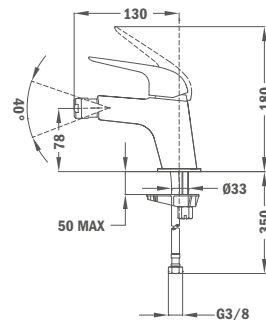

ITACA

**Bide csaptelep**

- Leeresztő szelep nélkül
- Vízkömentes perlátor
- 3/8" és 1/2" flexibilis bekötőcsővel

Szín	Kódszám	Listaár
Króm	67626.02.00	26 200.-
Bársony arany	67626.02.0G2	42 200.-
Szelíd rózsaarany	67626.02.0G3	42 200.-
Merész fekete	67626.02.0N2	42 200.-
Tüzes bronz	67626.02.0BZ	42 200.-