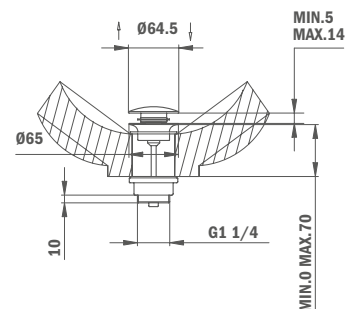

Quick leeresztő szelep

- Sárgaréz nyomógombos leeresztő szelep
- Egyszerű nyitás-zárás
- Nincs szükség mozgató karra
- Tűlfolyó nélkül
- Érintéssel vezérelt rugó működés

Szín	Kódszám	Listaár
Króm	11.062.00	7 200.-
Bársony arany	11.062.0G2	22 700.-
Szellő rózsaarany	11.062.0G3	22 700.-
Merész fekete	11.062.ON2	22 700.-
Tüzes bronz	11.062.0BZ	22 700.-