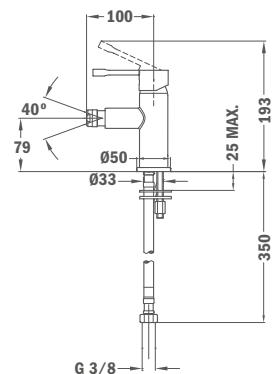

ALAIOR XL

Fali mosdó csaptelep

- Leeresztő szelep nélkül
- Állítható kifolyócső: max. 187 mm
- Vízkömentes perlátorral

Szín	Kódszám	Listaár
Króm	22.461.02.00	65 900.-

ÚJ

Bide csaptelep

- Leeresztő szelep nélkül
- 3/8" flexibilis bekötőcsővel
- Vízkömentes perlátorral
- Forgatható gömbcsukló

Fém leeresztő szeleppel

Szín	Kódszám	Listaár
Króm	55.622.02.00	29 200.-

Kádtöltő csaptelep

- Stick kézi zuhannyal
- Zajcsökkentő elemekkel felszerelve
- Vízkömentes perlátorral
- Zuhanyváltó a testbe integrálva

Szín	Kódszám	Listaár
Króm	22.122.02.00	51 600.-

Zuhanyzett nélkül

Szín	Kódszám	Listaár
Króm	22.121.02.00	46 100.-

Zuhany csaptelep

- Stick kézi zuhannyal
- Zajcsökkentő elemekkel felszerelve

Szín	Kódszám	Listaár
Króm	22.232.02.00	46 500.-

Zuhanyzett nélkül

Szín	Kódszám	Listaár
Króm	22.231.02.00	37 800.-

Süllyesztett 2 utas csaptelep

- Zuhanyzett nélkül
- Tartalmazza a süllyesztett elemet
- 40 mm kerámia vezérlőegység

Szín	Kódszám	Listaár
Króm	55.171.02.00	41 500.-