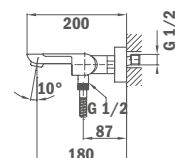

Zuhany csaptelep

- Zuhanyzett nélkül
- Zajcsökkentő elemekkel felszerelve

ACS

Szín Króm   Kódszám 62.231.02.00   Listaár 39 600.-