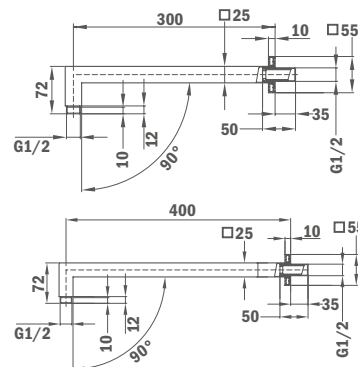

FORMENTERA

FORMENTERA zuhanyfej

- 279 x 279 mm
- Gömbcsukló
- Vízkömentes

Szín	Kódszám	Listaár
Króm	79.006.65.00	22 000.-

Sárgaréz zuhanykar FORMENTERA 300 mm

- 300 mm
- 25 x 25 mm
- 1/2"

Szín	Kódszám	Listaár
Króm	79.007.55.00	19 600.-

FORMENTERA 400 mm

Szín	Kódszám	Listaár
Króm	79.007.56.00	21 000.-