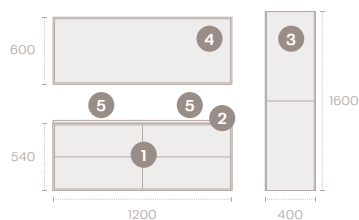

SENSE ÖSSZEÁLLÍTÁS 120

Kódszám	Megnevezés
1	18.712.00.02 Sense 4 fiókos mosdószekrény, Halifax natúr tölgy 120 cm
2	18.724.00.09 Sense dupla öntött márvány mosdó 120cm
3	18.713.00.02 Sense oldalszekrény, Halifax natúr tölgy 160x40x30 cm
4	18.725.00.18 Sense tükör beépített LED világítással 120x60 cm
5	91.346.02.00 Sense mosdó csaptelep