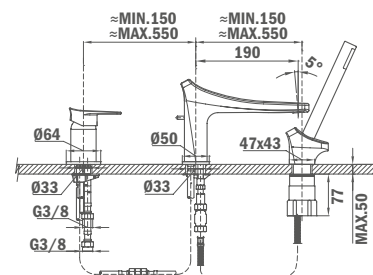

Zuhany csaptelep

- Zuhanyezett nélkül
- Zajcsökkentő elemekkel felszerelve

Szín	Kódszám	Listaár
Króm	91.231.02.00	52 800.-
Bársony arany	91.231.02.0G2	93 800.-
Szelíd rózsaarany	91.231.02.0G3	93 800.-
Merész fekete	91.231.02.0N2	93 800.-
Tüzes bronz	91.231.02.0BZ	93 800.-