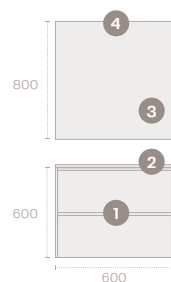

INCA COMBO 80 cm
Kódszám 18.833.00.19®
135 200.-

Megnevezés

1	Mosdószekrény	Inca 2 fiókos mosdószekrény, fényes fehér, 80 cm
2	Kerámia mosdó	81x46x16 cm
3	Tükör	80x80 cm
4	Lámpa	LED lámpa 30 cm

Csapterlep nem tartozék!