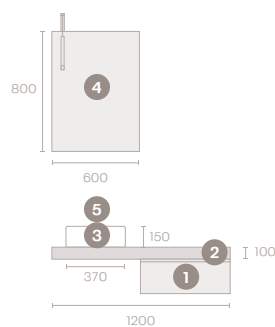

SOLLER ÖSSZEÁLLÍTÁS 120

	Kódszám	Megnevezés
1	18.716.00.12[■]	Soller 1 fiókos mosdószekrény szifon kivágás nélkül, matt fehér, 60 cm
2	18.717.00.17[■]	Tölgy mosdópult 120 cm
3	18.721.00.12[■]	Soller öntött márvány mosdó 37x37 cm
4	11.725.00.00[■]	Inca tükör 60x80 cm
5	85.386.12.50	Soller mosdó csaptelep L