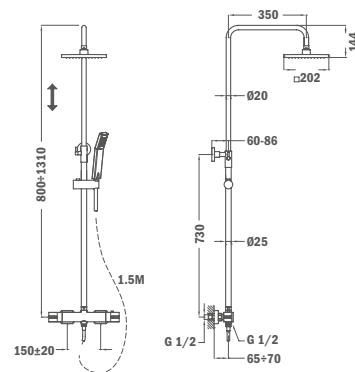

Szín
Króm

Kódszám
85.202.02.20

Listaár
70 300.-

Termostátos zuhanyrendszer

- Termostátos csapterlep
- Hideg csapterleptest rendszer
- Biztonsági hőmérséklet STOP 38°C-on
- Integrált zuhanyváltó
- Állítható teleszkópos felszállócső az egyszerűbb szerelés érdekében:
 - Min. magasság: 800 mm
 - Max. magasság: 1310 mm
- ABS vízkömentes 202 x 202 mm zuhanyfej
- 1 funkciós vízkömentes kézizuhany
- Csavarodásmentes 1,5 m flexibilis ezüst design gégecső
- Állítható kézizuhany tartó
- Szűrővel védett visszaáramlásgátló szelepek