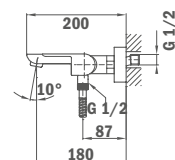

Kádtöltő csaptelep

- Zuhanyzett nélkül
- Zajcsökkentő elemekkel felszerelve
- Vízkömentes perlátorral
- Automata zuhanyváltó

ACS

Szín Fehér   Kódszám 62.121.02.OBC   Listaár 88 900.-