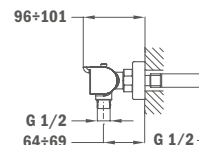

FORMENTERA

Termostátos zuhany csaptelep

- Hideg csapteleptest rendszer
- Biztonsági hőmérséklet STOP 38°C-on
- Szűrővel védett visszaáramlás-gátló szelepek
- Zuhanyezett nélkül

Szín	Kódszám	Listaár
Króm	62.201.02.00	40 700.-

Alsó bekötésű mosdó csaptelep

- Formentera kézizuhanyal
- Zuhanyváltó a kifolyócsőbe integrálva
- Vízkömentes perlátor
- 3/8" flexibilis bekötőcsővel

Szín	Kódszám	Listaár
Króm	62.152.02.00	83 600.-

· ÚJ ·

Süllyesztett 2 utas csaptelep

- Tartalmazza a süllyesztett elemet
- Zuhanyezett nélkül
- 40 mm kerámia vezérlőegység
- Ultraslim takarótányér

2020. júniustól

Szín	Kódszám	Listaár
Króm	62.171.02.00	49 100.-

· ÚJ ·

Süllyesztett 1 utas csaptelep

- Tartalmazza a süllyesztett elemet
- Zuhanyezett nélkül
- 40 mm kerámia vezérlőegység
- Ultraslim takarótányér

2020. júniustól

Szín	Kódszám	Listaár
Króm	62.241.02.00	34 100.-

FORMENTERA zuhanyezett

- 1 funkciós Formentera kézizuhany
- Vízkömentes
- Kézizuhany tartó fali csatlakozással
- Flexibilis 1,75 m gégecső

Szín	Kódszám	Listaár
Króm	79.005.54.00	26 100.-