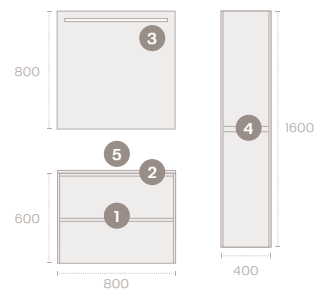

INCA ÖSSZEÁLLÍTÁS 80

Kódszám	Megnevezés
1	18.710.00.28[■] Inca 2 fiókos mosdószekrény, fényes szürke, 80 cm
2	70.230.02.00[■] Inca kerámia mosdó 81x46x16 cm
3	18.725.00.05[■] Inca tükör felső LED fényávval 80x80 cm
4	18.713.00.09[■] Inca oldalszekrény, fényes szürke, 160x40x30 cm
5	62.346.02.00 Formentera mosdó csaptelep