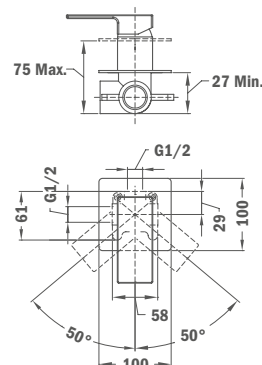

Süllyesztett 1 utas csaptelep

- Zuhanyzett nélkül
- Tartalmazza a süllyesztett elemet
- Ultraslim takarótányér

2020. júniustól

Szín	Kódszám	Listaár
Króm	85.241.12.00	31 200.-