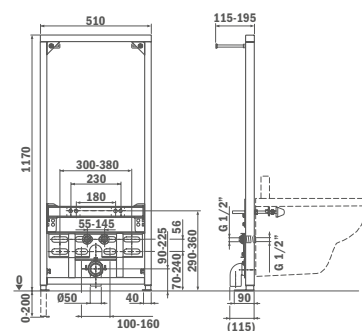

Szín

Króm

Kódszám

73.600.00.01

Listaár

46 600.-

Flexibilis bekötőcső tömítéssel

- Csatlakozó átmérője: 70/110x102/122 mm
- Állítható hosszúság: 260-650 mm
- A tömítés a bekötőcsőbe integrálva
- Modern fröccsöntött technológia
- Anyag: polipropilén