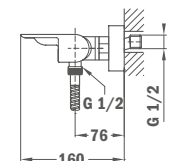

Zuhany csaptelep

- Zuhanyzett nélkül
- Zajcsökkentő elemekkel felszerelve

ACS

Szín Fekete   Kódszám 62.231.02.ONC   Listaár 58 800.-