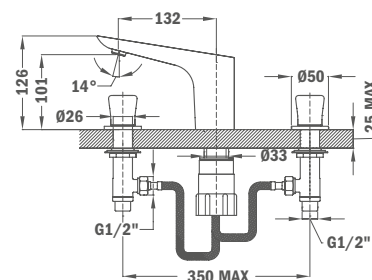

ITACA

Mosdó csaptelep S

- Leeresztő szelep nélkül
- 5 l/perc vízkömentes perlátorral
- Akár 60%-os vízmegtakarítás
- 3/8" és 1/2" flexibilis bekötőcsővel

Szín	Kódszám	Listaár
Króm	67346.02.00	24 700.-
Bársony arany	67346.02.0G2	50 500.-
Szelíd rózsaarany	67346.02.0G3	50 500.-
Merész fekete	67346.02.0N2	50 500.-
Tüzes bronz	67346.02.0BZ	50 500.-

Mosdó csaptelep L

- Leeresztő szelep nélkül
- 5 l/perc vízkömentes perlátorral
- Akár 60%-os vízmegtakarítás
- 3/8" és 1/2" flexibilis bekötőcsővel

Szín	Kódszám	Listaár
Króm	67386.02.00	28 700.-
Bársony arany	67386.02.0G2	58 200.-
Szelíd rózsaarany	67386.02.0G3	58 200.-
Merész fekete	67386.02.0N2	58 200.-
Tüzes bronz	67386.02.0BZ	58 200.-

· ÚJ ·

Mosdó csaptelep XL

- Leeresztő szelep nélkül
- 5 l/perc vízkömentes perlátorral
- Akár 60%-os vízmegtakarítás
- 3/8" és 1/2" flexibilis bekötőcsővel

Szín	Kódszám	Listaár
Króm	67366.02.00	39 100.-
Bársony arany	67366.02.0G2	73 800.-
Szelíd rózsaarany	67366.02.0G3	73 800.-
Merész fekete	67366.02.0N2	73 800.-
Tüzes bronz	67366.02.0BZ	73 800.-

· ÚJ ·

Alsó bekötésű mosdó csaptelep

- Leeresztő szelep nélkül
- Vízkömentes perlátor
- 3/8" és 1/2" flexibilis bekötőcsővel

Szín	Kódszám	Listaár
Króm	67431.02.00	52 000.-
Bársony arany	67431.02.0G2	68 700.-
Szelíd rózsaarany	67431.02.0G3	68 700.-
Merész fekete	67431.02.0N2	68 700.-
Tüzes bronz	67431.02.0BZ	68 700.-

· ÚJ ·

Fali mosdó csaptelep

- Leeresztő szelep nélkül
- Kifolyócső: max. 21 cm
- Vízkömentes perlátor

Szín	Kódszám	Listaár
Króm	67461.02.00	49 800.-
Bársony arany	67461.02.0G2	81 400.-
Szelíd rózsaarany	67461.02.0G3	81 400.-
Merész fekete	67461.02.0N2	81 400.-
Tüzes bronz	67461.02.0BZ	81 400.-