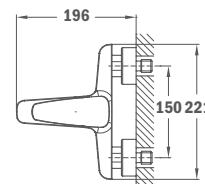

Zuhany csaptelep

- Zuhanyezett nélkül
- Zajcsökkentő elemekkel felszerelve

Szín	Kódszám	Listaár
Króm	67231.02.00	32 300.-
Bársony arany	67231.02.0G2	47 200.-
Szelíd rózsaarany	67231.02.0G3	47 200.-
Merész fekete	67231.02.0N2	47 200.-
Tüzes bronz	67231.02.0BZ	47 200.-