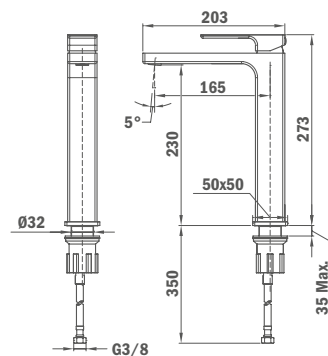

Mosdó csaptelep XL

- Leeresztő szelep nélkül
- 5 l/perc vízkömentes perlátorral
- Akár 60%-os vízmegtakarítás
- 3/8" flexibilis bekötőcső
- A víz áramlásának szöge könnyedén és egyszerűen állítható a billenő perlátor segítségével
- Easy Quick rögzítés

Szín	Kódszám	Listaár
Króm	85.311.12.50	59 500.-