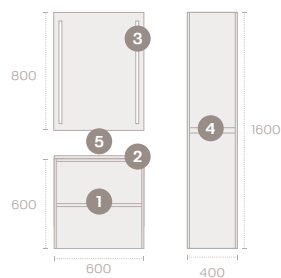

60 cm ÖSSZEÁLLÍTÁS