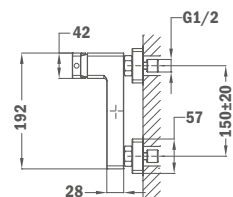

Termostátos zuhany csaptelep

- Zuhanyzett nélkül
- Hideg csapteleptest rendszer
- Biztonsági hőmérséklet STOP 38°C-on
- Szűrővel védett visszaáramlásgátló szelepek

Szín	Kódszám	Listaár
Króm	85.201.02.00	53 300.-