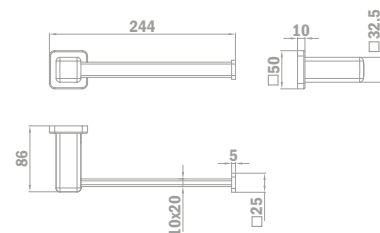

FÜRDŐSZOBAI KIEGÉSZÍTŐK

Törölközőtartó

- Fém
- 600 mm

PVD

Szín	Kódszám	Listaár
Króm	17076.02.00	14 300.-
Bársony arany	17076.02.0G2	36 200.-
Szelíd rózsaarany	17076.02.0G3	36 200.-
Merész fekete	17076.02.0N2	36 200.-
Tüzes bronz	17076.02.0BZ	36 200.-

Törölközőtartó dupla

- Fém
- 600 mm

PVD

Szín	Kódszám	Listaár
Króm	17077.02.00	18 600.-
Bársony arany	17077.02.0G2	47 300.-
Szelíd rózsaarany	17077.02.0G3	47 300.-
Merész fekete	17077.02.0N2	47 300.-
Tüzes bronz	17077.02.0BZ	47 300.-

Kéztörölő tartó

- Fém
- 244 mm

PVD

Szín	Kódszám	Listaár
Króm	17079.02.00	7 900.-
Bársony arany	17079.02.0G2	20 800.-
Szelíd rózsaarany	17079.02.0G3	20 800.-
Merész fekete	17079.02.0N2	20 800.-
Tüzes bronz	17079.02.0BZ	20 800.-

Akasztó

- Fém

PVD

Szín	Kódszám	Listaár
Króm	17080.02.00	2 000.-
Bársony arany	17080.02.0G2	6 200.-
Szelíd rózsaarany	17080.02.0G3	6 200.-
Merész fekete	17080.02.0N2	6 200.-
Tüzes bronz	17080.02.0BZ	6 200.-

Üvegpolec

- Edzett biztonsági üveg

PVD

Szín	Kódszám	Listaár
Króm	17084.02.00	7 700.-
Bársony arany	17084.02.0G2	13 200.-
Szelíd rózsaarany	17084.02.0G3	13 200.-
Merész fekete	17084.02.0N2	13 200.-
Tüzes bronz	17084.02.0BZ	13 200.-