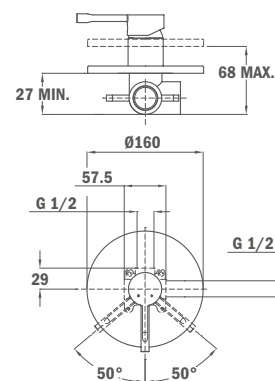

ALAIOR XL

Süllyesztett 1 utas csaptelep

- Zuhanyzsettel nélkül
- Tartalmazza a süllyesztett elemet
- 40 mm kerámia vezérlőegység

Szín	Kódszám	Listaár
Króm	55.241.02.00	30 600.-

Alsó bekötésű kádtöltő csaptelep

- Stick kézi zuhany
- Zuhanyváltó a kifolyócsőbe integrálva
- Vízkómentes perlátorral
- 3/8" flexibilis bekötőcsővel

Szín	Kódszám	Listaár
Króm	22.152.02.00	77 500.-

· ÚJ ·

Szabadonálló kádtöltő csaptelep

- Stream 1 funkciós kézi zuhany
- Szabadonálló kádakhoz fejlesztve
- Minimalista design
- 1,5 m flexibilis gégecső

2020. júniustól (PVD színek)

Szín	Kódszám	Listaár
Króm	18.233.02.00	❗
Bársony arany	18.233.02.0G2	❗
Szelíd rózsaarany	18.233.02.0G3	❗
Merész fekete	18.233.02.0N2	❗
Tüzes bronz	18.233.02.0BZ	❗