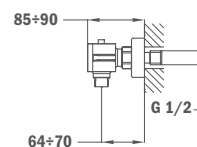

- Zuhanyzett nélkül
- Hideg csapteleptest rendszer
- Biztonsági hőmérséklet STOP 38°C-on
- Szűrővel védett visszaáramlásgátló szelepek

Szín	Kódszám	Listaár
Króm	85.201.02.00	53 300.-

Új

Termostátos csaptelep kifolyócsővel