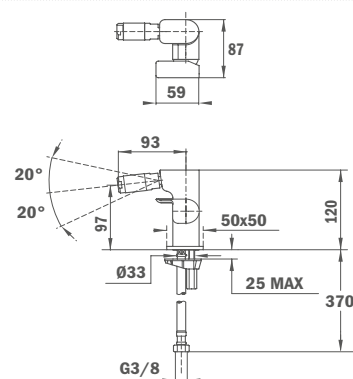

Szín	Kódszám	Listaár
Króm	62.626.02.00	35 700.-