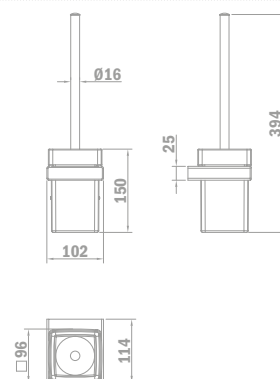

Listaár

10 600.-
22 600.-
22 600.-
22 600.-
22 600.-