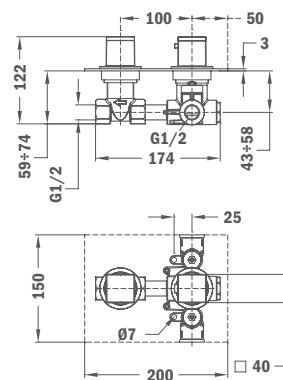

SOLLER

Süllyesztett 1 utas termosztátos zuhany csaptelep

- Hideg csapteleptest rendszer
- Biztonsági hőmérséklet STOP 38°C-on
- Szűrővel védett visszaáramlás-gátló szelepek
- Zuhanyzett nélkül

Szín
Króm

Kódszám
78.021.02.00

Listaár
127 300.-