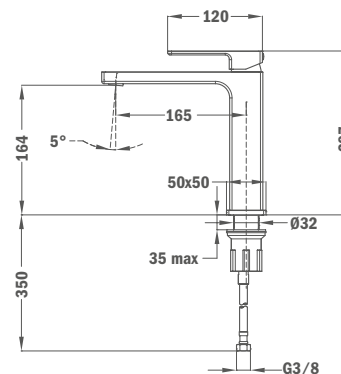

Mosdó csaptelep L

- Leeresztő szelep nélkül
- 5 l/perc vízkömentes perlátorral
- Akár 60%-os vízmegtakarítás
- 3/8" flexibilis bekötőcsővel
- A víz áramlásának szöge könnyedén és egyszerűen állítható a billenő perlátor segítségével
- Easy Quick rögzítés

Szín	Kódszám	Listaár
Króm	85.386.12.50	44 000.-