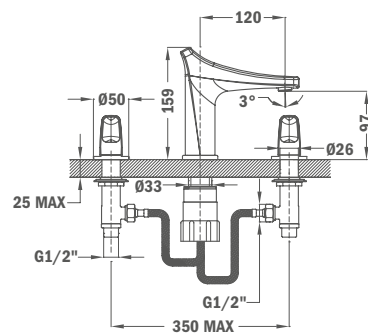

SENSE · ÚJ ·

Mosdó csaptelep M

- Leeresztő szelep nélkül
- 5 l/perc vízkömentes perlátorral
- Akár 60%-os vízmegtakarítás
- 3/8" és 1/2" flexibilis bekötőcsővel

Szín	Kódszám	Listaár
Króm	91.346.02.00	39 600.-
Bársony arany	91.346.02.0G2	56 000.-
Szelíd rózsaarany	91.346.02.0G3	55 900.-
Merész fekete	91.346.02.0N2	55 900.-
Tüzes bronz	91.346.02.0BZ	55 900.-

Mosdó csaptelep L

- Leeresztő szelep nélkül
- 5 l/perc vízkömentes perlátorral
- Akár 60%-os vízmegtakarítás
- 3/8" és 1/2" flexibilis bekötőcsővel

Szín	Kódszám	Listaár
Króm	91.386.02.00	46 700.-
Bársony arany	91.386.02.0G2	62 300.-
Szelíd rózsaarany	91.386.02.0G3	62 300.-
Merész fekete	91.386.02.0N2	62 300.-
Tüzes bronz	91.386.02.0BZ	62 300.-

Alsó bekötésű mosdó csaptelep

- Leeresztő szelep nélkül
- Vízkömentes perlátorral
- 1/2" flexibilis bekötőcsővel

Szín	Kódszám	Listaár
Króm	91.431.02.00	55 200.-
Bársony arany	91.431.02.0G2	71 000.-
Szelíd rózsaarany	91.431.02.0G3	71 000.-
Merész fekete	91.431.02.0N2	71 000.-
Tüzes bronz	91.431.02.0BZ	71 000.-

Fali mosdó csaptelep

- Leeresztő szelep nélkül
- Kifolyócsó: max. 218 mm
- Vízkömentes perlátorral

Szín	Kódszám	Listaár
Króm	91.461.02.00	74 400.-
Bársony arany	91.461.02.0G2	92 900.-
Szelíd rózsaarany	91.461.02.0G3	92 900.-
Merész fekete	91.461.02.0N2	92 900.-
Tüzes bronz	91.461.02.0BZ	92 900.-

Fali mosdó csaptelep

- Leeresztő szelep nélkül
- Kifolyócsó: max. 218 mm
- Vízkömentes perlátorral

Szín	Kódszám	Listaár
Króm	91.491.02.00	56 700.-
Bársony arany	91.491.02.0G2	73 000.-
Szelíd rózsaarany	91.491.02.0G3	73 000.-
Merész fekete	91.491.02.0N2	73 000.-
Tüzes bronz	91.491.02.0BZ	73 000.-