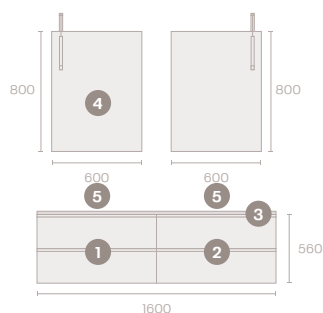

SOLLER ÖSSZEÁLLÍTÁS 120

Kódszám	Megnevezés
1	18.710.00.17® Soller 2 fiókos mosdószekrény, matt fehér, 60 cm
2	18.710.00.17® Soller 2 fiókos mosdószekrény, matt fehér, 60 cm
3	18.724.00.20® Soller dupla öntött márvány mosdó 120 cm
4	11.725.00.00® Inca tükör 60x80 cm
5	85.386.12.50 Soller mosdó csaptelep L