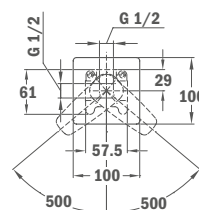

SENSE

Süllyesztett 1 utas csaptelep

- Zuhanyzett nélkül
- Tartalmazza a süllyesztett elemet

2020. októbertől

Szín	Kódszám	Listaár
Króm	91.241.02.00	1
Bársony arany	91.241.02.0G2	1
Szellő rózsaarany	91.241.02.0G3	1
Merész fekete	91.241.02.ON2	1
Tüzes bronz	91.241.02.0BZ	1

SENSE zuhanyzett

- Állítható kézizuhany tartó
- Flexibilis gégecső 1,75 m
- Ø12,5 cm kézizuhany
- Vízkömentes
- Egyszerű tisztítás
- 5 funkció

Szín	Kódszám	Listaár
Króm	79.005.60.00	28 000.-
Fekete	79.005.58.00	1

Quick leeresztő szelep

- Sárgaréz nyomógombos leeresztő szelep
- Egyszerű nyitás-zárás
- Nincs szükség mozgató karra
- Tűlfolyó nélkül
- Érintéssel vezérelt rugó működés

Szín	Kódszám	Listaár
Króm	11.062.00	7 200.-
Bársony arany	11.062.0G2	22 700.-
Szellő rózsaarany	11.062.0G3	22 700.-
Merész fekete	11.062.ON2	22 700.-
Tüzes bronz	11.062.0BZ	22 700.-