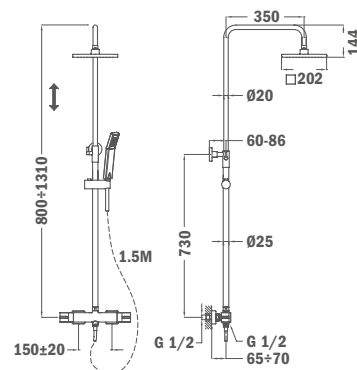

Szín
Króm

Kódszám
85.238.02.00

Listaár
73 600.-

SOLLER

Dual Control Zuhanyrendszer

- Dual Control csaptelep
- Hideg csapteleptest rendszer
- Integrált zuhanyváltó
- Állítható teleszkópos felszállócső az egyszerűbb szerelés érdekében:
 - Min. magasság: 800 mm
 - Max. magasság: 1310 mm
- Vízkömentes 202 x 202 mm zuhanyfej
- Csavarodásmentes 1,5 m flexibilis ezüst design gégecső
- Állítható kézizuhany tartó
- Szűrővel védett visszaáramlásgátló szelepek