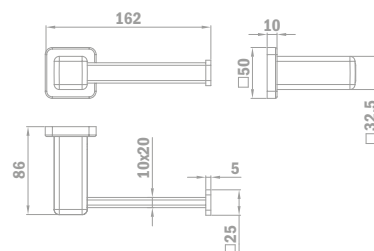

Listaár

7 100.-
17 700.-
17 700.-
17 700.-
17 700.-