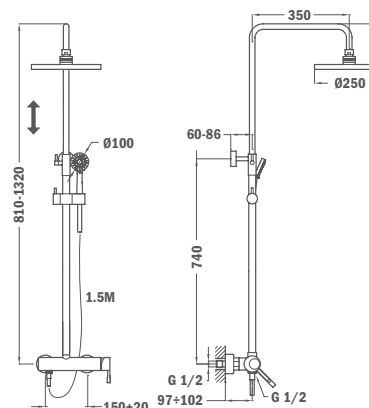

Szín
Króm

Kódszám
55.298.02.00

Listaár
94 400.-

ÚJ

ALAIOR PLUS Zuhanyrendszer

- Zuhany csaptelep
- Automata zuhanyváltó
- Állítható teleszkópos felszállócső az egyszerűbb szerelés érdekében:
 - Min. magasság: 810 mm
 - Max. magasság: 1320 mm
- Disk II vízkörmentes Ø250 mm zuhanyfej
- Stick vízkörmentes kézizuhany
- Magas minőségű fém gégecső 1,5 m
- Állítható kézizuhany tartó