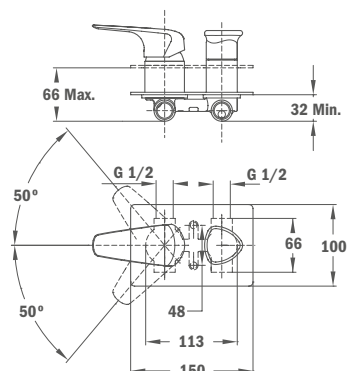

Süllyesztett 2 utas csaptelep

- Zuhanyzett nélkül
- Tartalmazza a süllyesztett elemet
- Ultraslim takarótányér
- Innovatív kerámia zuhanyváltó

Szín	Kódszám	Listaár
Króm	67171.02.00	41 900.-
Bársony arany	67171.02.0G2	57 400.-
Szelíd rózsaarany	67171.02.0G3	57 400.-
Merész fekete	67171.02.0N2	57 400.-
Tüzes bronz	67171.02.0BZ	57 400.-