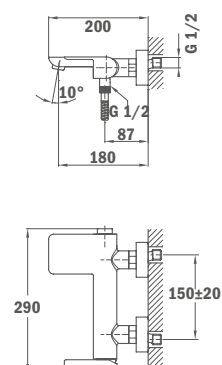

FORMENTERA

Mosdó csaptelep - fehér

- Leeresztő szelep nélkül
- Folyamatos optimalizált vízfogyasztás az ECO rendszernek köszönhetően
- 3/8" flexibilis bekötőcsővel
- Vízkömentes perlátorral

Szín	Kódszám	Listaár
Fehér	62.346.12.0BC	48 500.-

Fali mosdó csaptelep

- Leeresztő szelep nélkül
- Kifolyócsó: max. 178 mm
- Vízkömentes perlátorral
- Tartalmazza a súllyesztett elemet

Szín	Kódszám	Listaár
Króm	62.461.02.00	77 500.-

· ÚJ ·

Fali cascade mosdó csaptelep

- Leeresztő szelep nélkül
- Kifolyócsó: max. 170 mm
- Vízkömentes perlátorral
- Tartalmazza a súllyesztett elemet
- Ultraslim takarótányér

Szín	Kódszám	Listaár
Króm	62.491.02.00	77 500.-

Bide csaptelep

- Leeresztő szelep nélkül
- 3/8" flexibilis bekötőcsővel
- Vízkömentes perlátorral
- Forgatható gömbcsuklós perlátor

Szín	Kódszám	Listaár
Króm	62.626.02.00	35 700.-

Kádtöltő csaptelep

- Zuhanyzett nélkül
- Zajcsökkentő elemekkel felszerelve
- Vízkömentes perlátorral
- Automata zuhanyváltó

Szín	Kódszám	Listaár
Króm	62.121.02.00	57 700.-