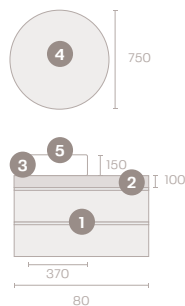

SOLLER ÖSSZEÁLLÍTÁS 80

	Kódszám	Megnevezés
1	18.710.00.18[■]	Soller 2 fiókos mosdószekrény, matt fehér, 80 cm
2	18.717.00.15[■]	Tölgy mosdópult 80 cm
3	18.721.00.11	Soller kerek öntött márvány mosdó 37 cm
4	18.726.00.04[■]	Kerek tükör, LED háttérvilágítással Ø75 cm
5	85.386.12.50	Soller mosdó csapterlep L