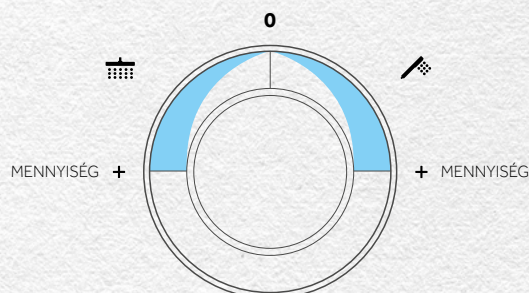

A MANACOR és SOLLER családban is megtalálható ez az új technológia. A csaptelep belülről egy korszerű műanyag elemmel van ellátva, mely a magas hőmérséklet hatására sem deformálódik el. Ez az elem megakadályozza, hogy a forró víz érintkezzen a külső fém burkolattal, így nyújtva védelmet a forrázással szemben.

Hőfokszabályozás

A jobboldali kar, a víz hőmérsékletét szabályozza, mint egy hagyományos egykaros csaptelep, mely a kar jobbra vagy balra forgatásával meleg vagy hideg vizet ad.

*Dual Control
Nagyobb biztonság
és kényelem*