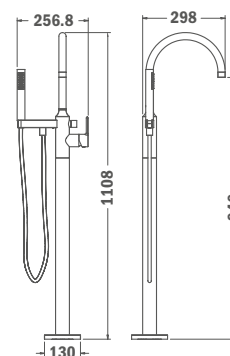

Szín
Króm

Listaár
50 100.-

ÚJ

ALAIOR XL Szabadonálló kádtöltő csaptelep

- Stream zuhanyszett
- 1 funkciós kézi zuhany
- Szabadonálló kádakhoz fejlesztve
- Minimalista design

2020. júniustól (PVD színek)

Szín