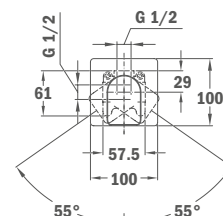

· ÚJ ·

Süllyesztett 1 utas csaptelep

- Tartalmazza a süllyesztett elemet
- Zuhanyezett nélkül
- 40 mm kerámia vezérlőegység
- Ultraslim takarótányér

2020. júniustól

Szín	Kódszám	Listaár
Króm	62.241.02.00	34 100.-