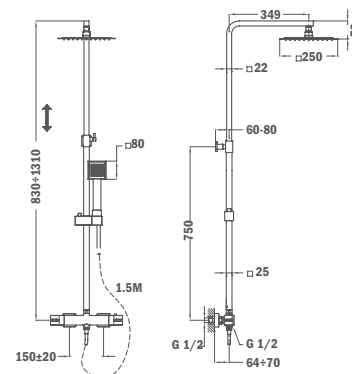

- Zuhanyzett nélkül
- Tartalmazza a süllyesztett elemet
- Ultraslim takarótányér

2020. júniustól

Szín	Kódszám	Listaár
Króm	85.241.12.00	31 200.-

SOLLER

Termosztátos zuhanyrendszer

- Termosztátos csaptelep
- Hideg csapteleptest rendszer
- Biztonsági hőmérséklet STOP 38°C-on
- Integrált zuhanyváltó
- Állítható szögletes teleszkópos felszállócső az egyszerűbb szerelés érdekében:
 - Min. magasság: 830 mm
 - Max. magasság: 1310 mm
- Ultraslim 250 x 250 mm fém zuhanyfej
- 1 funkciós 80 mm vízkömentes kézizuhany
- Csavarodásmentes 1,5 m flexibilis ezüst design gégecső
- Állítható kézizuhany tartó
- Szűrővel védett visszaáramlásgátló szelepek