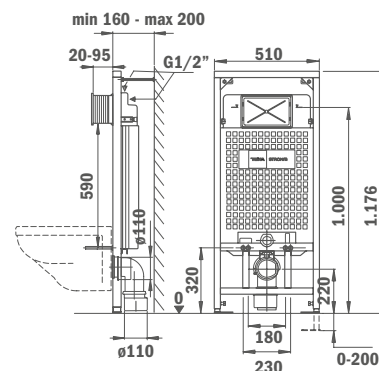

Szín

Fehér / Fekete

Kódszám

73.100.02.00®

Listaár

41 700.-