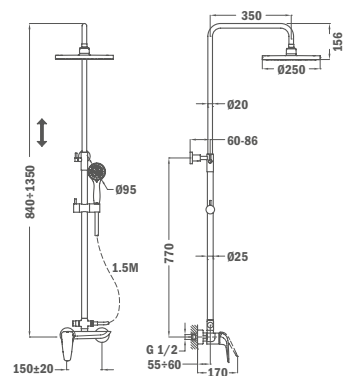

ITACA

· ÚJ ·

Zuhanyrendszer

- Zuhany csaptelep
- Automata zuhanyváltó
- Állítható teleszkópos felszállócső az egyszerűbb szerelés érdekében:
  - Min. magasság: 840 mm
  - Max. magasság: 1350 mm
- Zuhanyfej, Ø250 mm
- 1 funkciós vízkömentes kézizuhany
- Flexibilis 1,5 m gégecső
- Állítható kézizuhany tartó

2020. novemberből

Szín	Kódszám	Listaár
Króm	67297.02.00	134 500.-
Bársony arany	67297.02.0G2	306 100.-
Szelíd rózsaa arany	67297.02.0G3	306 100.-
Merész fekete	67297.02.0N2	306 100.-
Tüzes bronz	67297.02.0BZ	306 100.-

Zuhanyrendszer

- Zuhany csaptelep
- Automata zuhanyváltó
- Állítható teleszkópos felszállócső az egyszerűbb szerelés érdekében:
  - Min. magasság: 840 mm
  - Max. magasság: 1350 mm
- Vízkömentes Ø250 mm zuhanyfej
- 3 funkciós vízkömentes kézizuhany
- Csavarodásmentes 1,5 m flexibilis ezüst design gégecső
- Állítható kézizuhany tartó

Szín	Kódszám	Listaár
Króm	67298.02.00	100 600.-