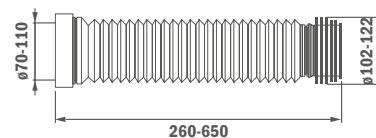

Szín

Króm

Kódszám

73.600.00.01

Listaár

46 600.-

Flexibilis bekötőcső tömítéssel

- Csatlakozó átmérője: 70/110x102/122 mm
- Állítható hosszúság: 260-650 mm
- A tömítés a bekötőcsőbe integrálva
- Modern fröccsöntött technológia
- Anyag: polipropilén