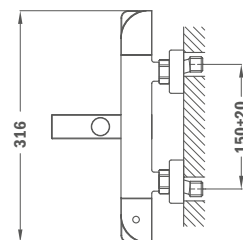

SOLLER

Zuhany csaptelep

- Zuhanyzett nélkül
- Zajcsökkentő elemekkel felszerelve

Szín	Kódszám	Listaár
Króm	85.231.12.00	41 200.-

Termostátos zuhany csaptelep

- Zuhanyzett nélkül
- Hideg csapteleptest rendszer
- Biztonsági hőmérséklet STOP 38°C-on
- Szűrővel védett visszaáramlásgátló szelepek

Szín	Kódszám	Listaár
Króm	85.201.02.00	53 300.-

Új

Termostátos csaptelep kifolyócsővel

- Zuhanyzett nélkül
- Kifolyócsővel
- Vízkömentes perlátorral
- Hideg csapteleptest rendszer
- Biztonsági hőmérséklet STOP 38°C-on
- Szűrővel védett visszaáramlásgátló szelepek

Szín	Kódszám	Listaár
Króm	85.101.02.00	59 400.-

Új

Süllyesztett 2 utas csaptelep

- Zuhanyzett nélkül
- Tartalmazza a süllyesztett elemet
- Ultraslim takarótányér

2020. júniustól

Szín	Kódszám	Listaár
Króm	85.171.12.00	31 200.-

Új

Süllyesztett 1 utas csaptelep

- Zuhanyzett nélkül
- Tartalmazza a süllyesztett elemet
- Ultraslim takarótányér

2020. júniustól

Szín	Kódszám	Listaár
Króm	85.241.12.00	31 200.-