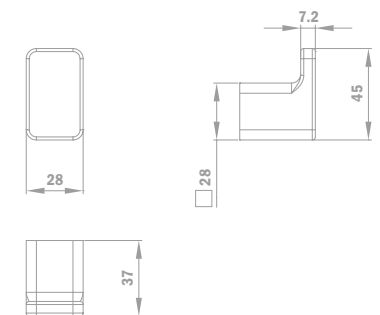

Akasztó

- Fém

PVD

Szín	Kódszám	Listaár
Króm	17080.02.00	2 000.-
Bársony arany	17080.02.0G2	6 200.-
Szelíd rózsaarany	17080.02.0G3	6 200.-
Merész fekete	17080.02.0N2	6 200.-
Tüzes bronz	17080.02.0BZ	6 200.-