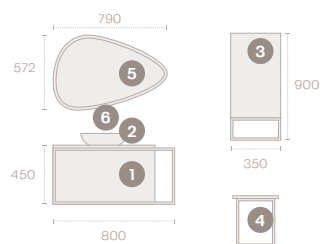

ITACA ÖSSZEÁLLÍTÁS 80

	Kódszám	Megnevezés
1	18.716.00.01[■]	Itaca mosdószekrény, dió/fekete 80x45x45 cm
2	18.721.00.00[■]	Itaca öntött márvány mosdó 38 cm
3	18.713.00.04[■]	Itaca oldalszekrény, dió/fekete 80x35x27 cm
4	18.713.00.11[■]	Itaca szék, dió/fekete
5	18.726.00.07[■]	Itaca tükör LED háttérvilágítással 79x57 cm
6	67.366.02.00	Itaca mosdó csaptelep XL