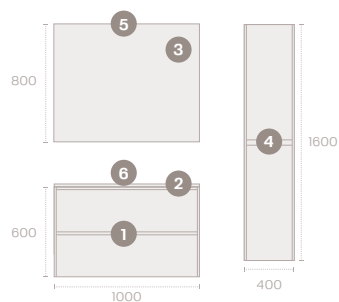

INCA ÖSSZEÁLLÍTÁS 100

Kódszám	Megnevezés
1	18.710.00.32 Inca 2 fiókos mosdószekrény, Denver tölgy, 100 cm
2	11.724.00.01® Inca kerámia mosdó 10x46x16 cm
3	18.725.00.21® Inca tükör 100x80 cm
4	18.714.00.02 Inca oldalszekrény, Denver tölgy, 160x40x30 cm
5	18.727.00.01 LED lámpa 30 cm
6	62.346.02.00 Formentera mosdó csaptelep