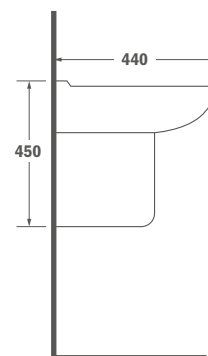

Mosdó lábbal

- Kerámia
- Tűlfolyóval
- Egyszerű tisztítás
- Mosdó: 55 cm
- Nem tartalmazza a csaptelepet

FONTOS: A termék rendelésekor két kódszámot kell megadni: mosdó kódszáma + mosdóhoz tartozó láb kódszáma.