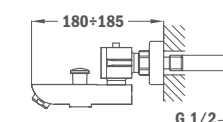

SOLLER

Zuhany csaptelep

- Zuhanyzett nélkül
- Zajcsökkentő elemekkel felszerelve

Szín	Kódszám	Listaár
Króm	85.231.12.00	41 200.-

Termostátos zuhany csaptelep

- Zuhanyzett nélkül
- Hideg csapteleptest rendszer
- Biztonsági hőmérséklet STOP 38°C-on
- Szűrővel védett visszaáramlásgátló szelepek

Szín	Kódszám	Listaár
Króm	85.201.02.00	53 300.-

Új

Termostátos csaptelep kifolyócsővel

- Zuhanyzett nélkül
- Kifolyócsővel
- Vízkömentes perlátorral
- Hideg csapteleptest rendszer
- Biztonsági hőmérséklet STOP 38°C-on
- Szűrővel védett visszaáramlásgátló szelepek

Szín	Kódszám	Listaár
Króm	85.101.02.00	59 400.-

Új

Süllyesztett 2 utas csaptelep

- Zuhanyzett nélkül
- Tartalmazza a süllyesztett elemet
- Ultraslim takarótányér

2020. júniustól

Szín	Kódszám	Listaár
Króm	85.171.12.00	31 200.-

Új

Süllyesztett 1 utas csaptelep

- Zuhanyzett nélkül
- Tartalmazza a süllyesztett elemet
- Ultraslim takarótányér

2020. júniustól

Szín	Kódszám	Listaár
Króm	85.241.12.00	31 200.-