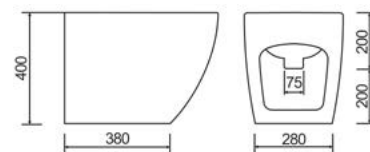

Fali WC Rimless

- Soft close ülőke
- Szükséges öblítővíz mennyiség: 3/4,5 l
- Magas minőségű kerámia
- Rimless kialakítás
- Egyszerű tisztítás
- Ultraslim ülőke

Szín
Fehér

Kódszám
11.732.00.02®

Listaár
60 200.-