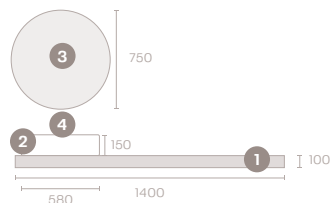

Matt fehér

Tölgy

Nebraska

140 cm ÖSSZEÁLLÍTÁS

SOLLER ÖSSZEÁLLÍTÁS 140

Kódszám	Megnevezés
1	18.717.00.11 Nebraska mosdópult 140 cm
2	18.721.00.13 Soller öntött márvány mosdó 58x37 cm
3	18.726.00.04 [®] Kerek tükör, LED háttérvilágítással Ø75 cm
4	85.386.12.50 Soller mosdó csaptelep L