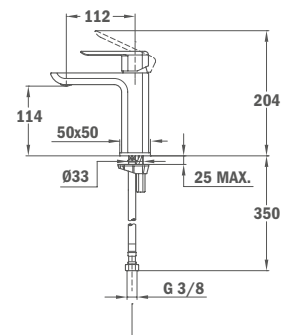

Mosdó csaptelep - fehér

- Leeresztő szelep nélkül
- Folyamatos optimalizált vízfogyasztás az ECO rendszernek köszönhetően
- 3/8" flexibilis bekötőcsővel
- Vízkömentes perlátorral

Szín	Kódszám	Listaár
Fehér	62.346.12.0BC	48 500.-