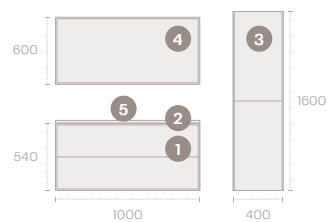

SENSE ÖSSZEÁLLÍTÁS 100

	Kódszám	Megnevezés
1	18.710.00.05	Sense 2 fiókos mosdószele, Halifax natúr tölgy 100 cm
2	18.724.00.04	Sense öntött márvány mosdó 100cm
3	18.713.00.02	Sense oldalszele, Halifax natúr tölgy 160x40x30 cm
4	18.725.00.17	Sense tükör beépített LED világítással 100x60 cm
5	91.346.02.00	Sense mosdó csaptelep