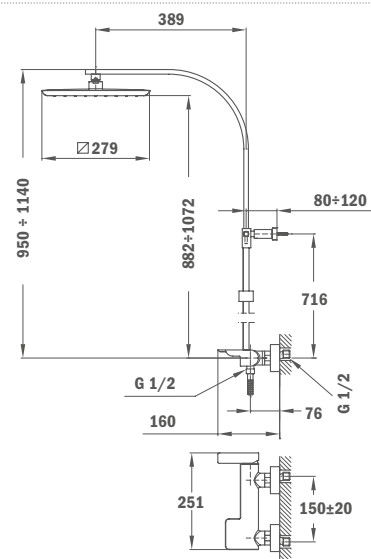

Szín
Króm

Kódszám
62.238.12.00

Listaár
122 800.-

Zuhanyrendszer

- Zuhany csaptelep
- Automata zuhanyváltó
- Állítható szögletes teleszkópos felszállócső az egyszerűbb szerelés érdekében:
 - Min. magasság: 950 mm
 - Max. magasság: 1140 mm
- Vízkömentes 279 x 279 mm Formentera zuhanyfej
- Magas minőségű fém gégecső 1,5 m
- 1 funkciós vízkömentes Formentera kézizuhany
- Állítható kézizuhany tartó
- Zajcsökkentő elemekkel felszerelve