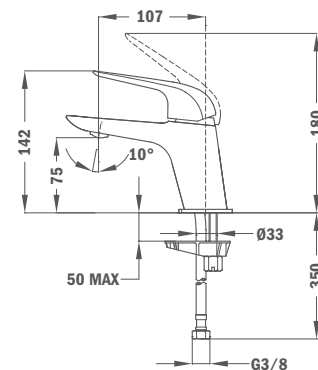

Mosdó csaptelep L

- Leeresztő szelep nélkül
- 5 l/perc vízkömentes perlátorral
- Akár 60%-os vízmegtakarítás
- 3/8" és 1/2" flexibilis bekötőcsővel

Szín	Kódszám	Listaár
Króm	67386.02.00	28 700.-
Bársony arany	67386.02.0G2	58 200.-
Szelíd rózsaarany	67386.02.0G3	58 200.-
Merész fekete	67386.02.0N2	58 200.-
Tüzes bronz	67386.02.0BZ	58 200.-