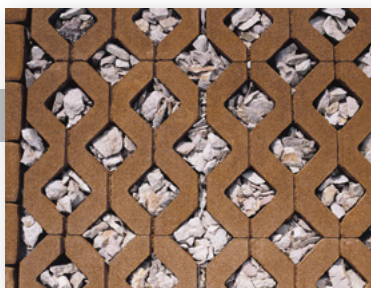

GYEPRÁCSKŐ

Vízátvezetésre alkalmas öko burkolat.

- méret: 60x40 cm
- vastagság: 10 cm
- súly: 32 kg
- szín: antracit, barna
- anyagszükséglet: 4,16 db/m²

4 890 Ft/m²