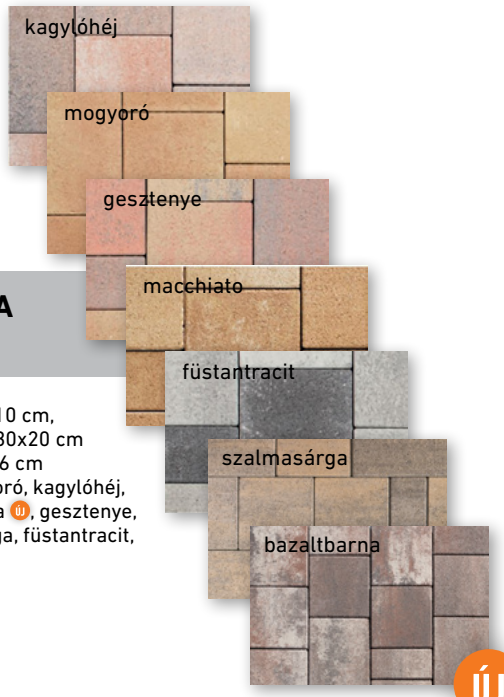

TAVERNA TÉRKŐ

- méret: 20x10 cm, 20x20 cm, 30x20 cm
- vastagság: 6 cm
- szín: mogoró, kagylóhéj, bazaltbarna, gesztenye, szalmasárga, fűstantracit, macchiato

5 990 Ft/m²

ÚJ