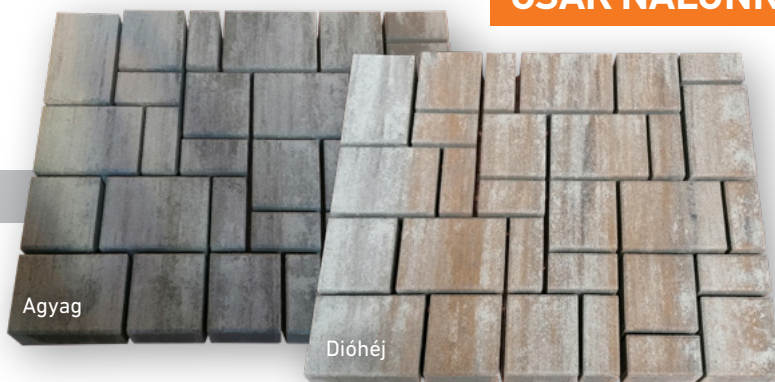

SW MAROSKŐ KOMBI TÉRKŐ

- méret: 20x10 cm, 20x20 cm, 30x20 cm
- vastagság: 6 cm
- szín: agyag, széna, holdeső, dióhéj

5 490 Ft /m²

BETON TÉRKÖVEK

KIVÁLÓ MINŐSÉGBEN!

A beton ősidők óta az építkezések és a tér formálásának meghatározó anyaga. **Összetevői természetesek**, hiszen homokot, zúzott kavicsot, cementet és vizet elegyít magában. **Nem jelent terhelést a környezet számára, és később újrahasznosítható.** A beton térkövek esetében pedig az illesztett lerakásnak köszönhető, hogy a csapadék és egyéb vizek könnyedén lejutnak a talajba. Így nem befolyásoljuk a víz körforgásának ciklikusságát.

A SWALK térköveknél **kiemelt fontosságú tényező a fenntartathóság**, a környezeti terhelés minimalizálása és a tartósság.

Hiszünk benne, hogy a legegyszerűbb térköveinkből is meglepő és friss megoldások, terek szülehetnek.

A SWALK kövek azokhoz szólnak, akik **változatosságra és némi szabálytalanságra vágnak**. Az elrendezésnek csak a képzelet szab határt, hisz minden adott ahhoz, hogy megvalósulhasson az, amit előtte még soha senki nem csinált.